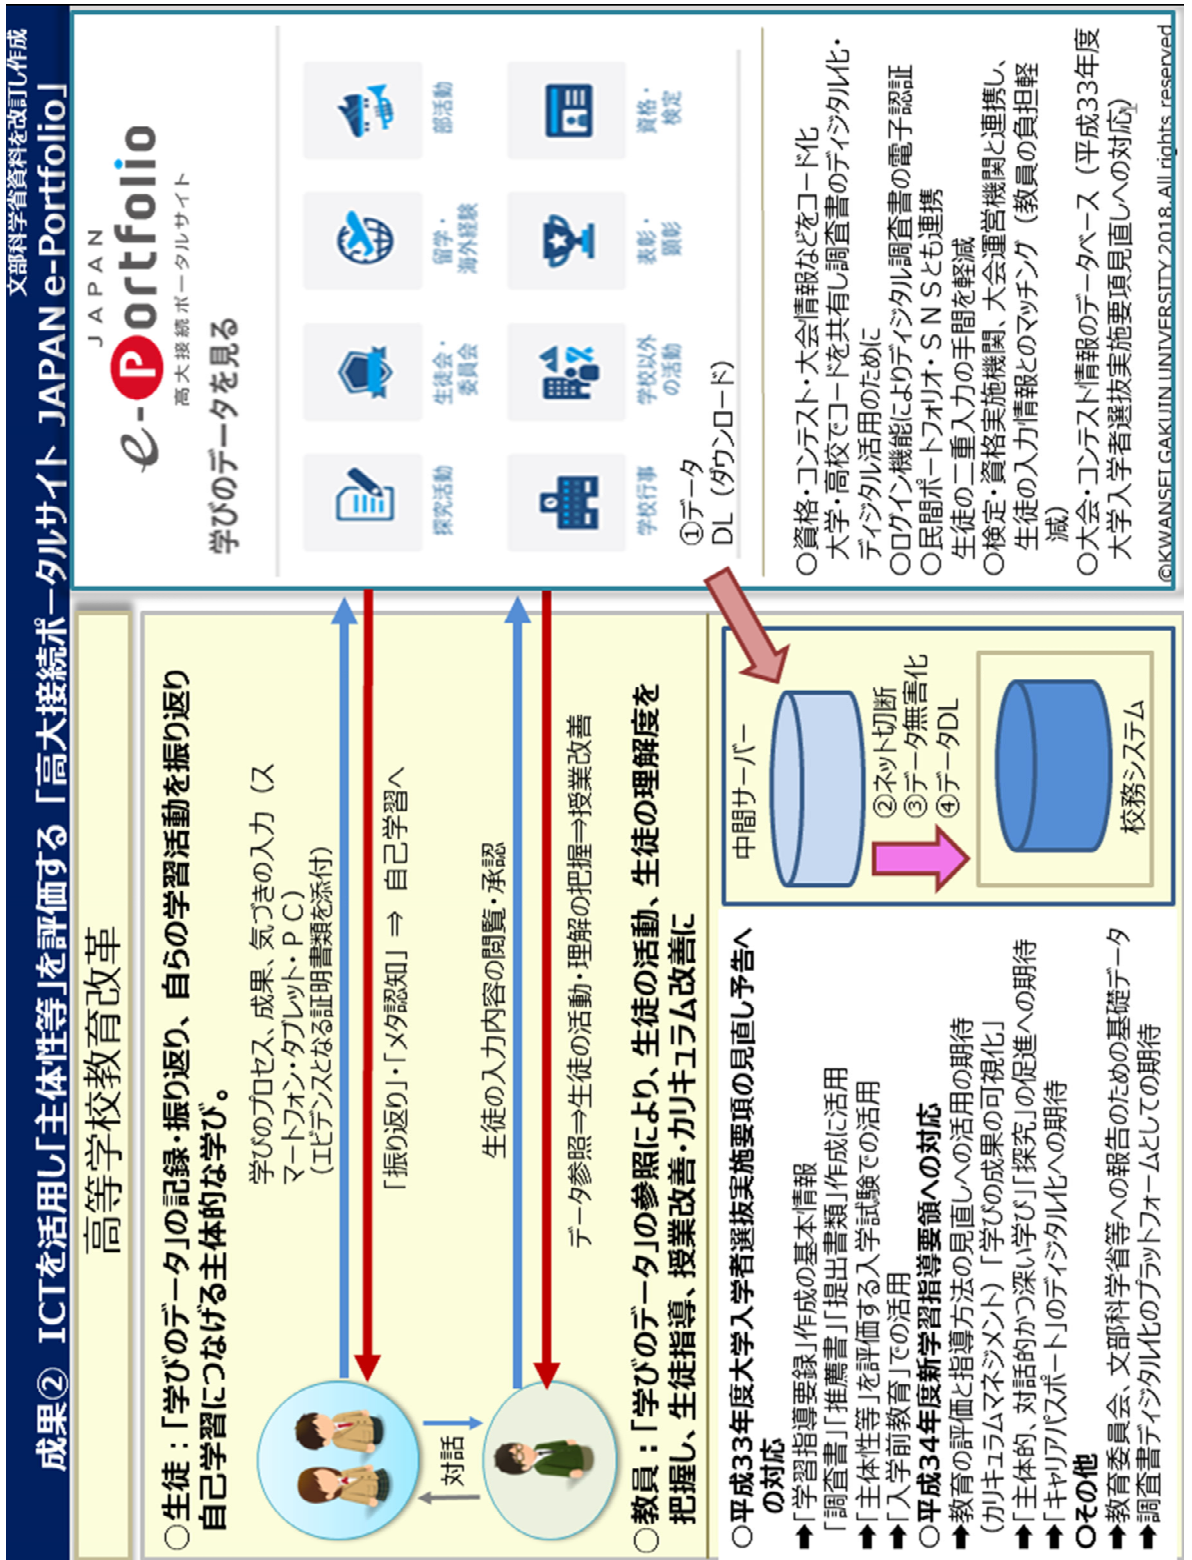

資料17. 高大接続ポータルサイト「JAPAN e-Portfolio」の機能
(高等学校教育改革)

開発ステップ

<JAPAN e-Portfolioの開発ステップ>

資料 1 8. 高大接続ポータルサイト「JAPAN e-Portfolio」の機能構築(その②)

フェーズ2のスコープ (主要機能)

© kwansei gakuin university 2017. All rights reserved.