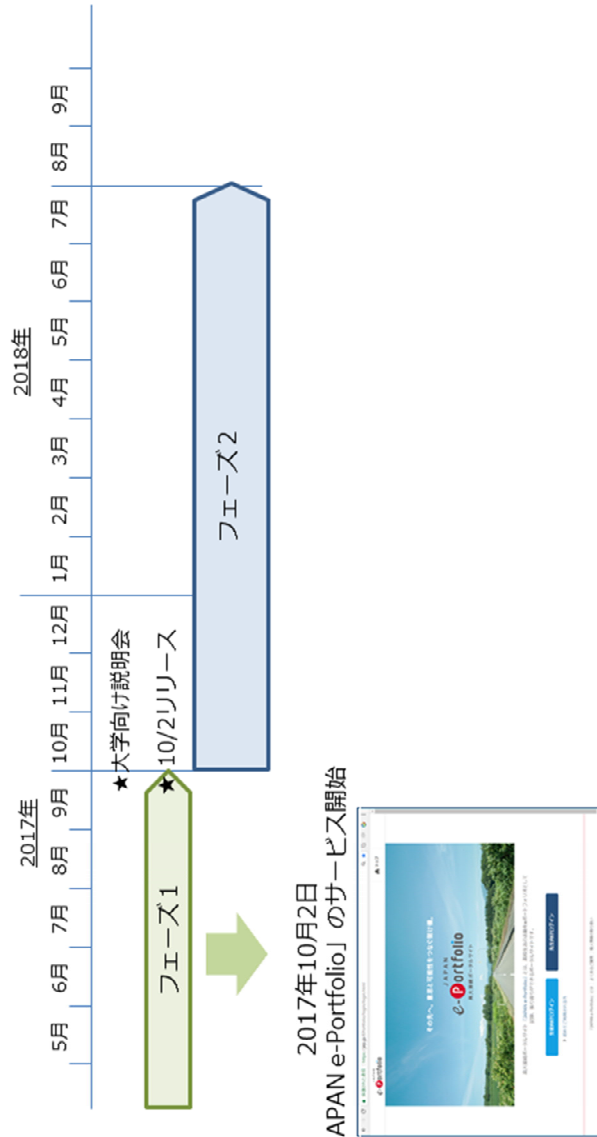

資料17. 高大接続ポータルサイト「JAPAN e-Portfolio」の機能
(高等学校教育改革)

開発ステップ

<JAPAN e-Portfolioの開発ステップ>

資料 1 8. 高大接続ポータルサイト「JAPAN e-Portfolio」の機能構築(その②)

フェーズ2のスコープ (主要機能)

© kwansei gakuin university 2017. All rights reserved.