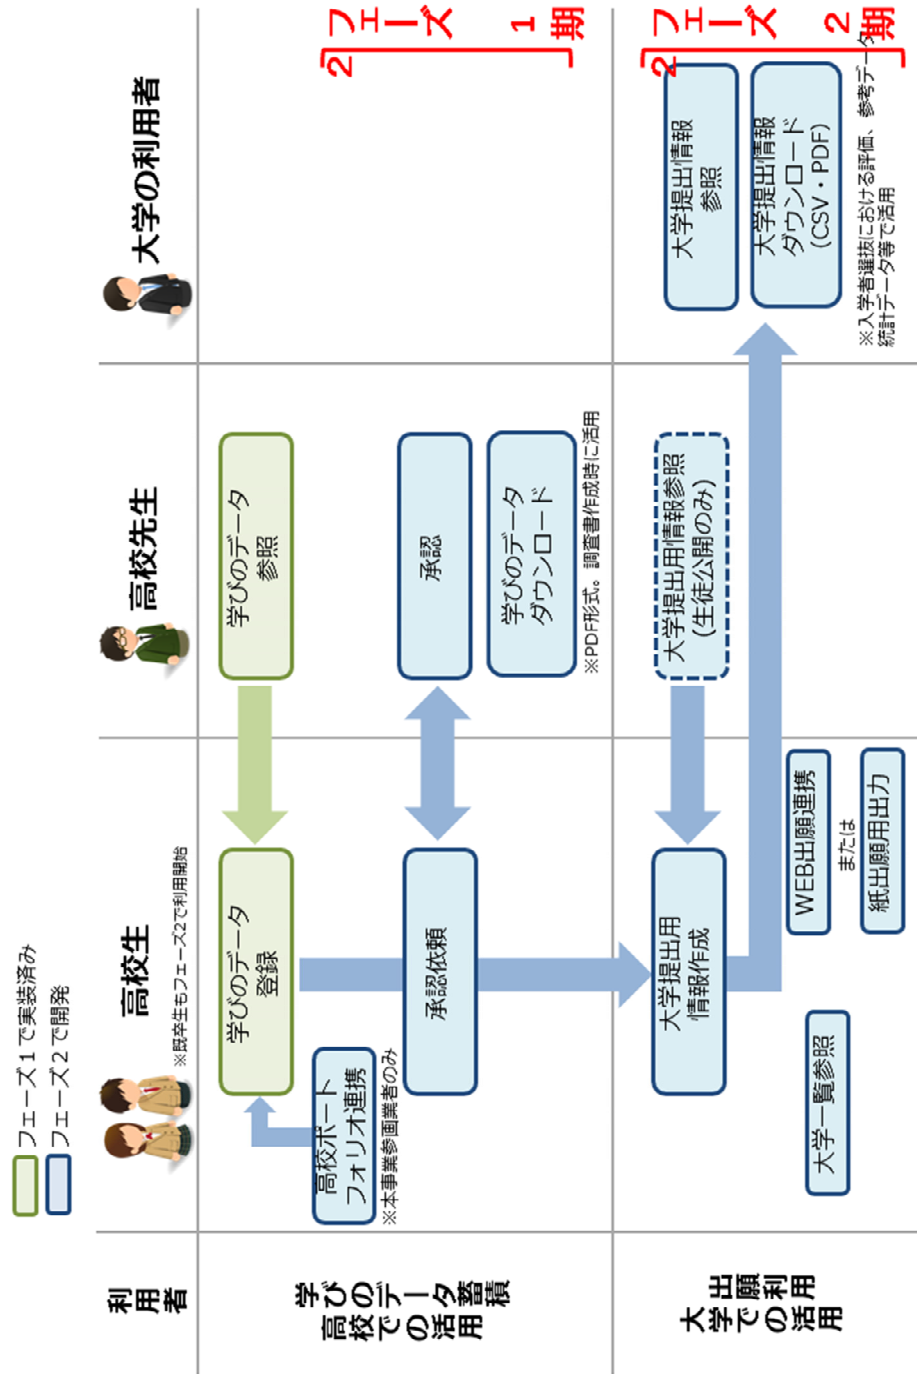

資料17. 高大接続ポータルサイト「JAPAN e-Portfolio」の機能
(高等学校教育改革)

開発ステップ

<JAPAN e-Portfolioの開発ステップ>

資料 1 8. 高大接続ポータルサイト「JAPAN e-Portfolio」の機能構築(その②)

フェーズ2のスコープ (主要機能)

© kwansei gakuin university 2017. All rights reserved.