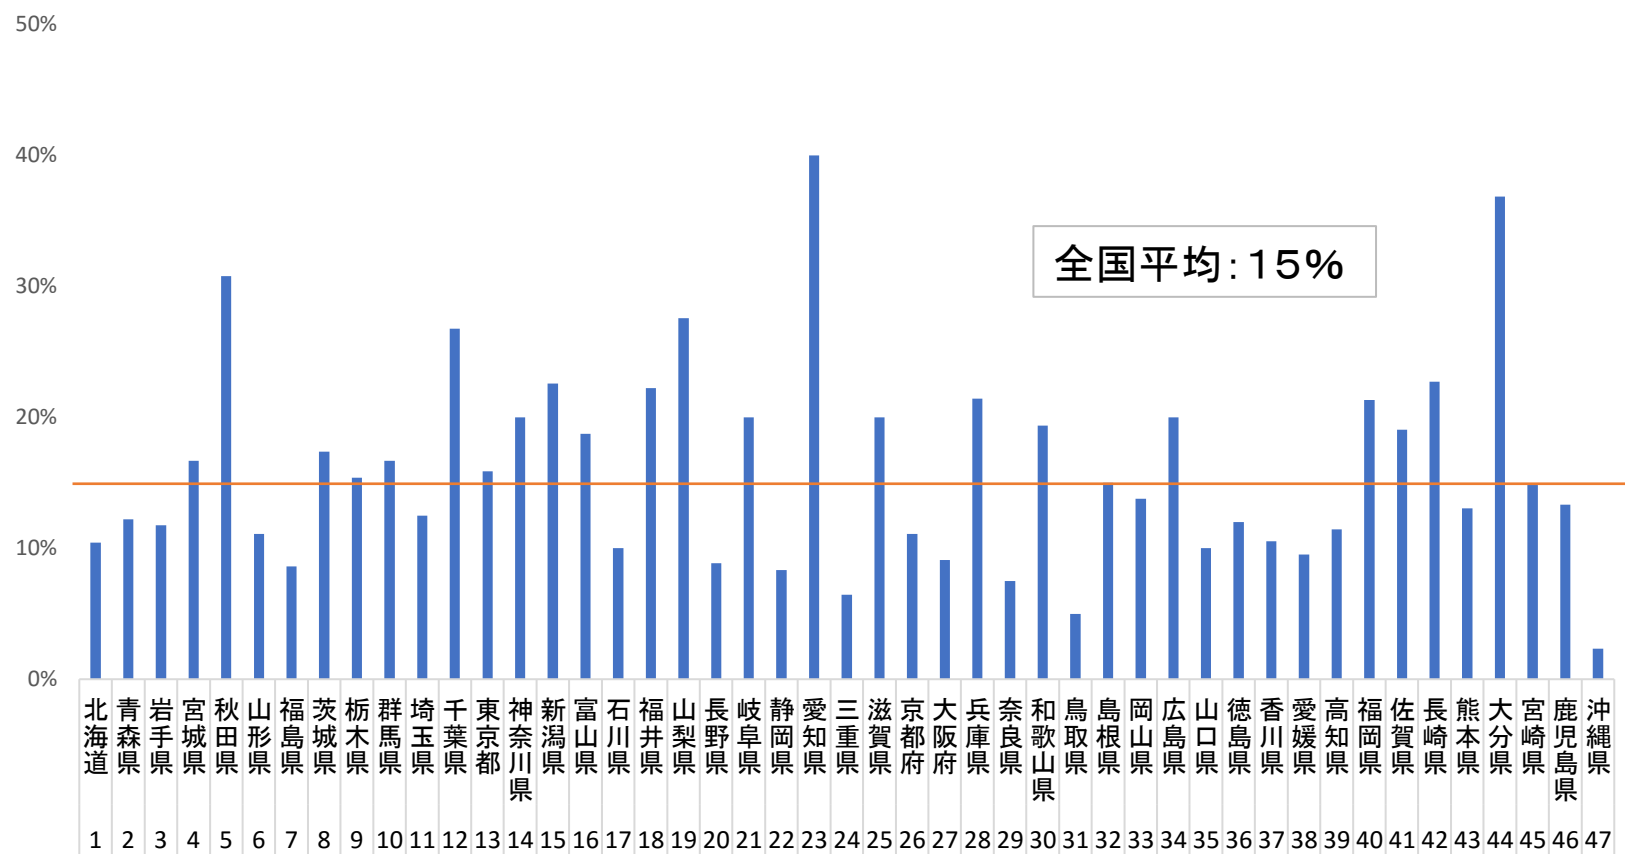

都道府県別の個別施設計画策定状況調査(学校施設)

都道府県別の個別施設計画策定状況調査(文化会館等)

都道府県別の個別施設計画策定状況調査(社会体育施設)

都道府県別の個別施設計画策定状況調査(社会教育施設)