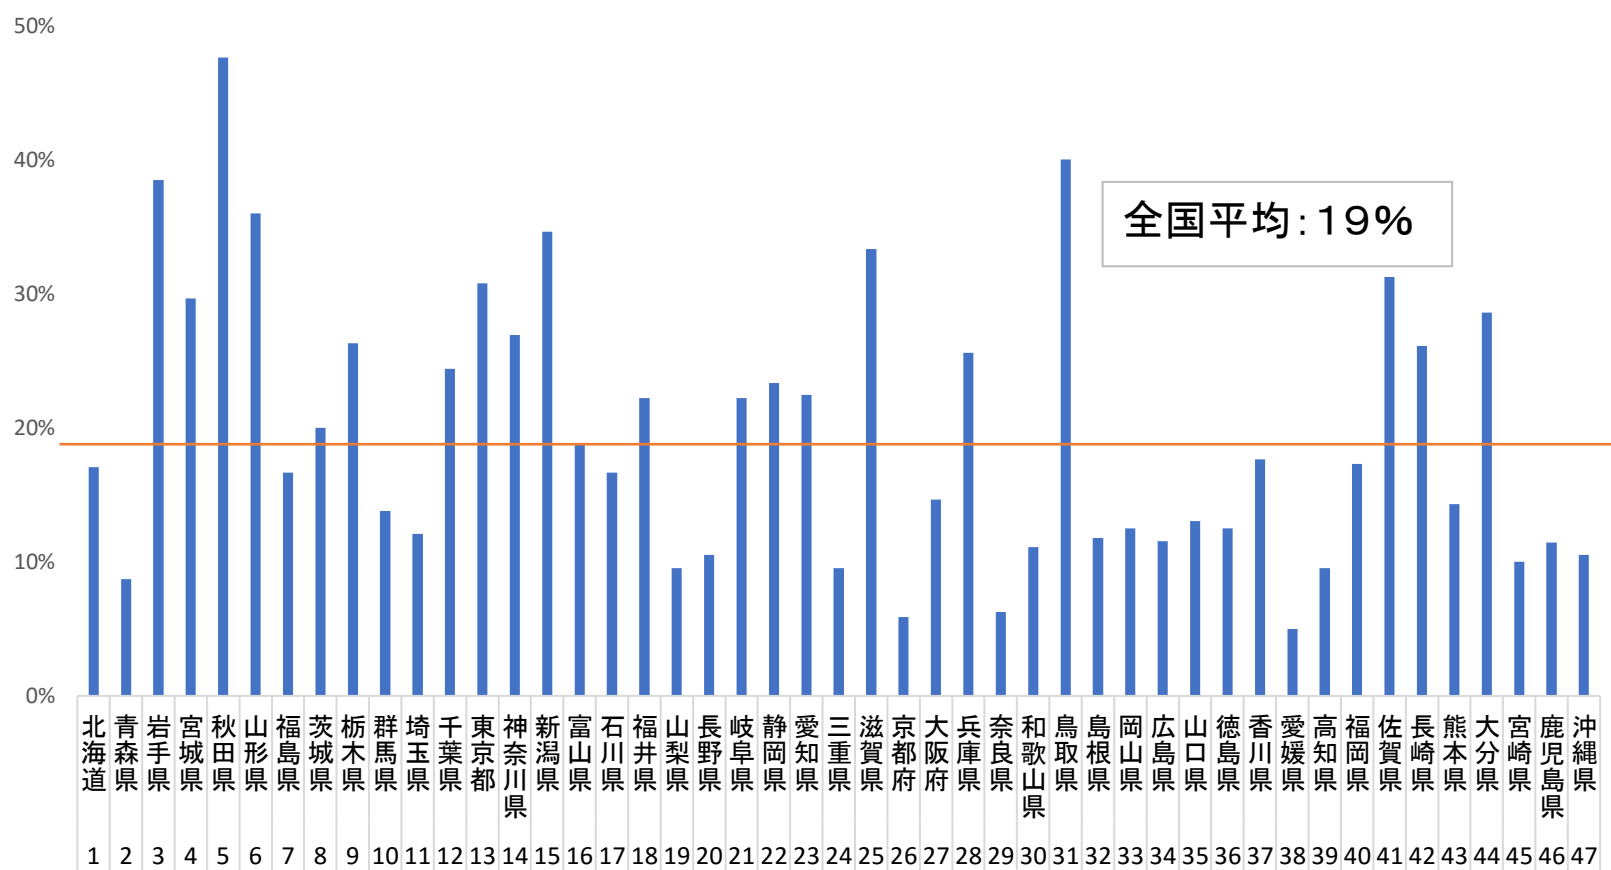

都道府県別の個別施設計画策定状況調査(学校施設)

都道府県別の個別施設計画策定状況調査(文化会館等)

都道府県別の個別施設計画策定状況調査(社会体育施設)

都道府県別の個別施設計画策定状況調査(社会教育施設)