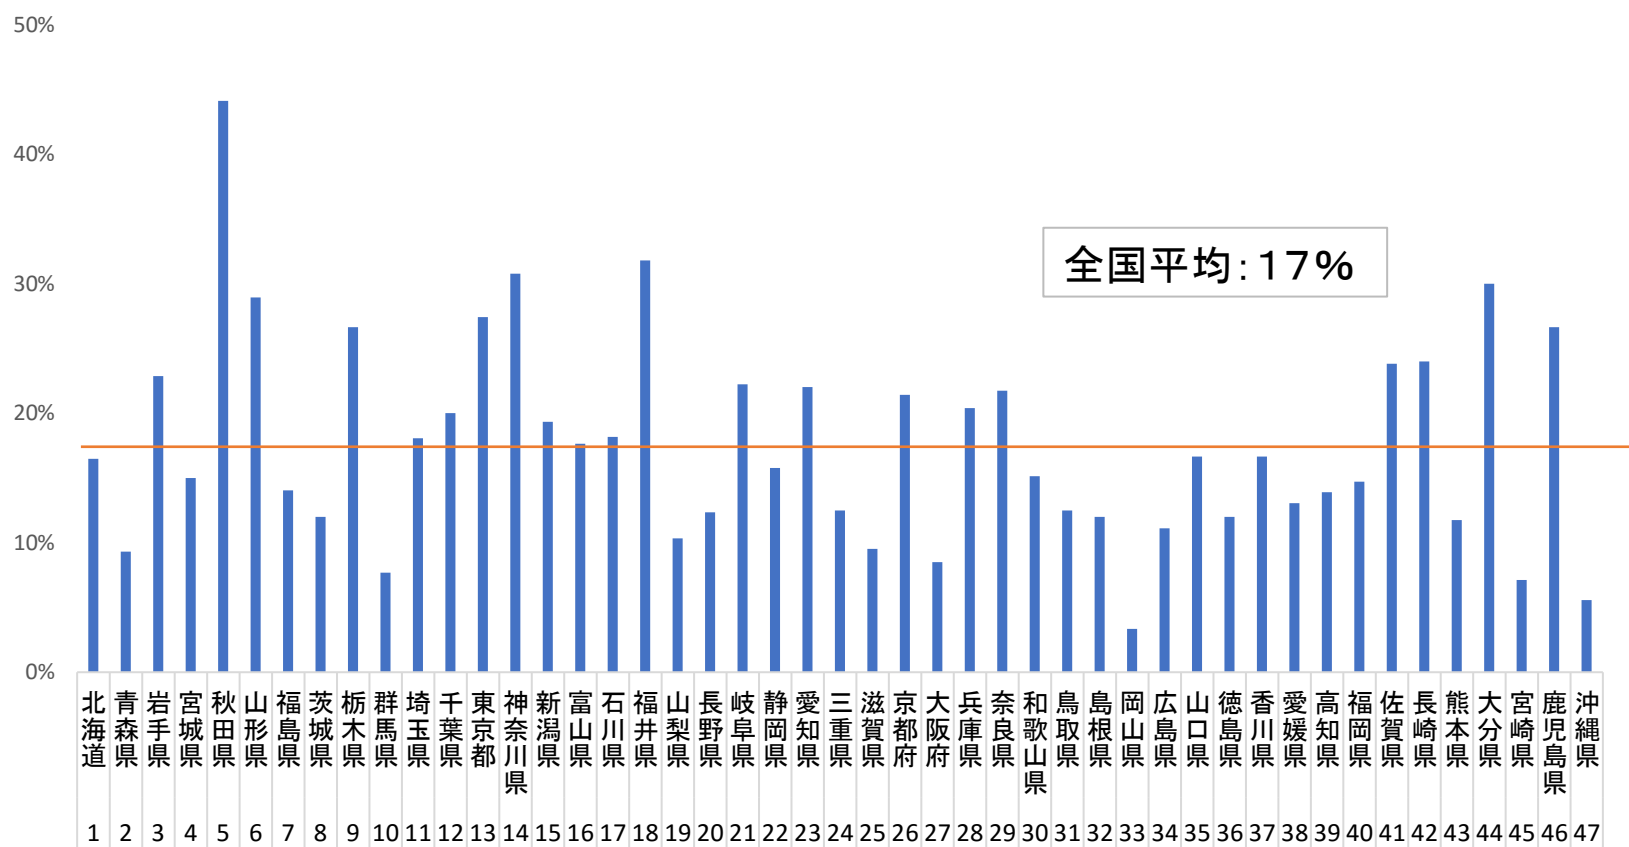

都道府県別の個別施設計画策定状況調査(学校施設)

都道府県別の個別施設計画策定状況調査(文化会館等)

都道府県別の個別施設計画策定状況調査(社会体育施設)

都道府県別の個別施設計画策定状況調査(社会教育施設)