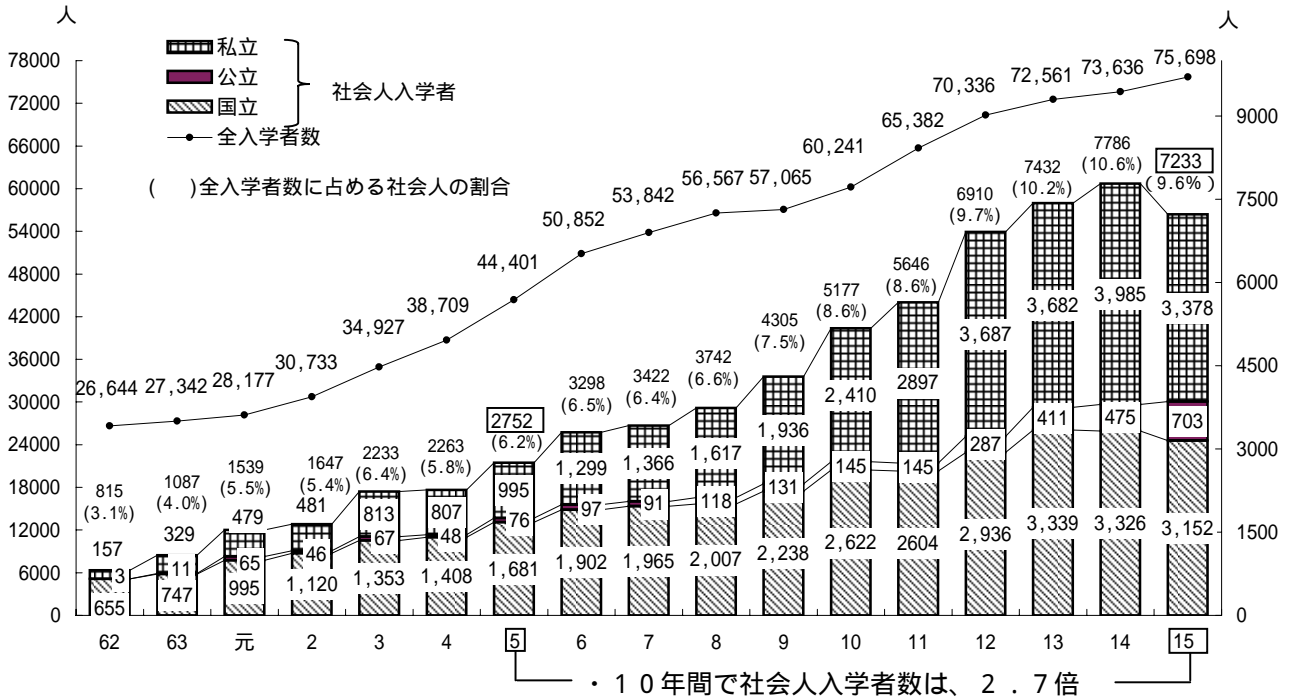

7 大学院における社会人の入学者数等の推移

大学院修士課程への社会人の入学者数

大学院博士課程への社会人の入学者数

(参考)

専門職学位課程への入学者数：平成15年度572人、うち社会人500人(87.4%)