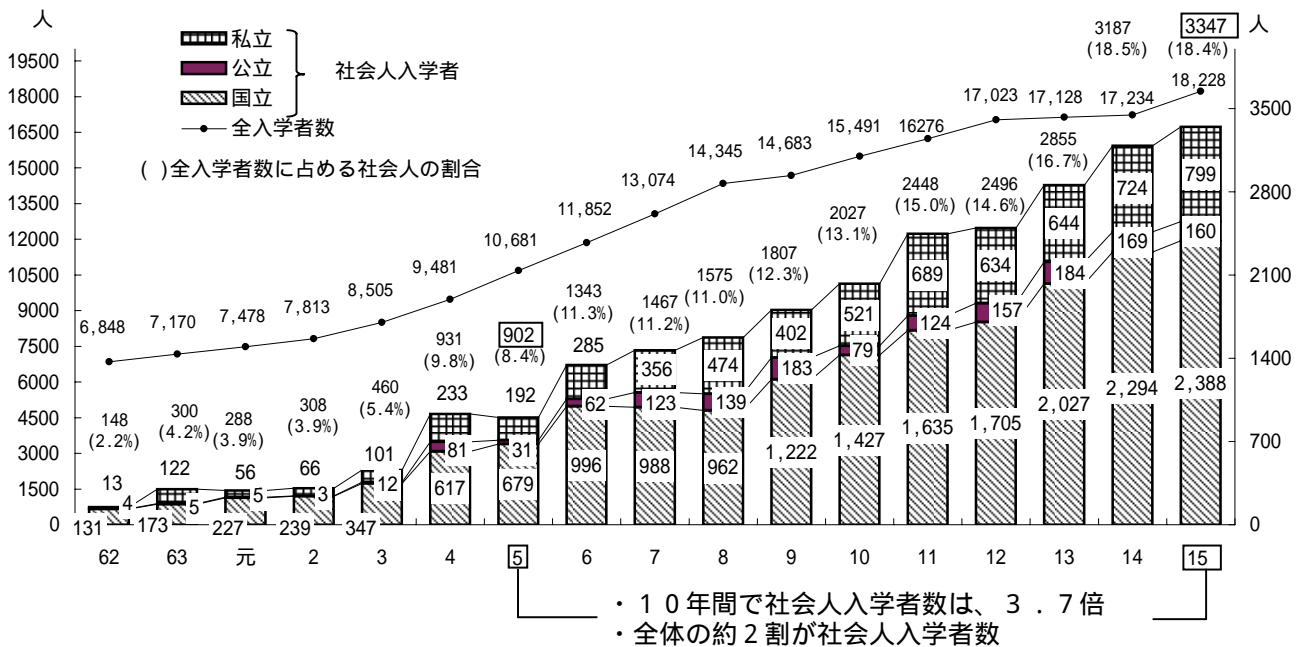

7 大学院における社会人の入学者数等の推移

大学院修士課程への社会人の入学者数

大学院博士課程への社会人の入学者数

(参考)

専門職学位課程への入学者数：平成15年度572人、うち社会人500人(87.4%)