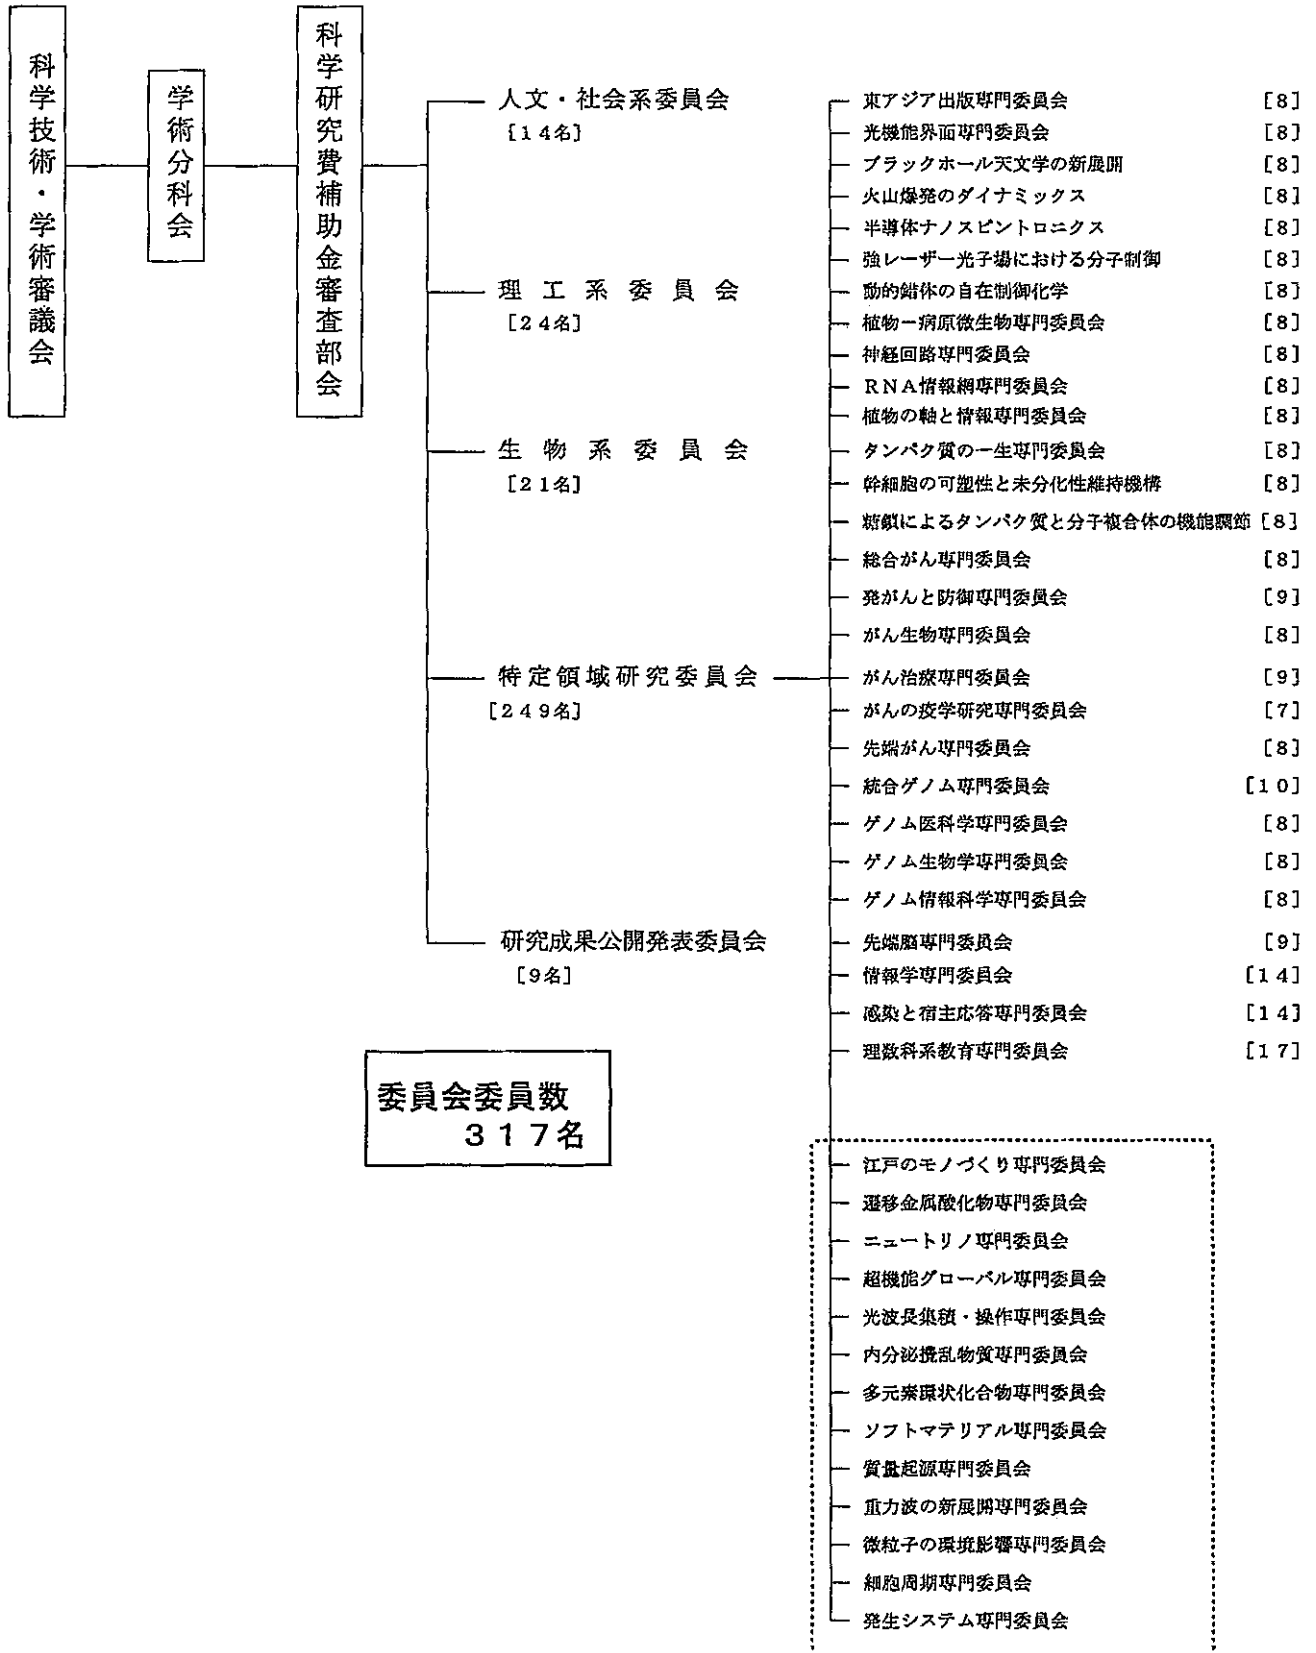

平成15年度 科学研究費補助金の配分審査機構図
【文部科学省本省審査分】

※ [] は、平成15年度公募を行わなかった領域。

平成15年度科学研究費補助金の配分審査機構図

【日本学術振興会審査分】