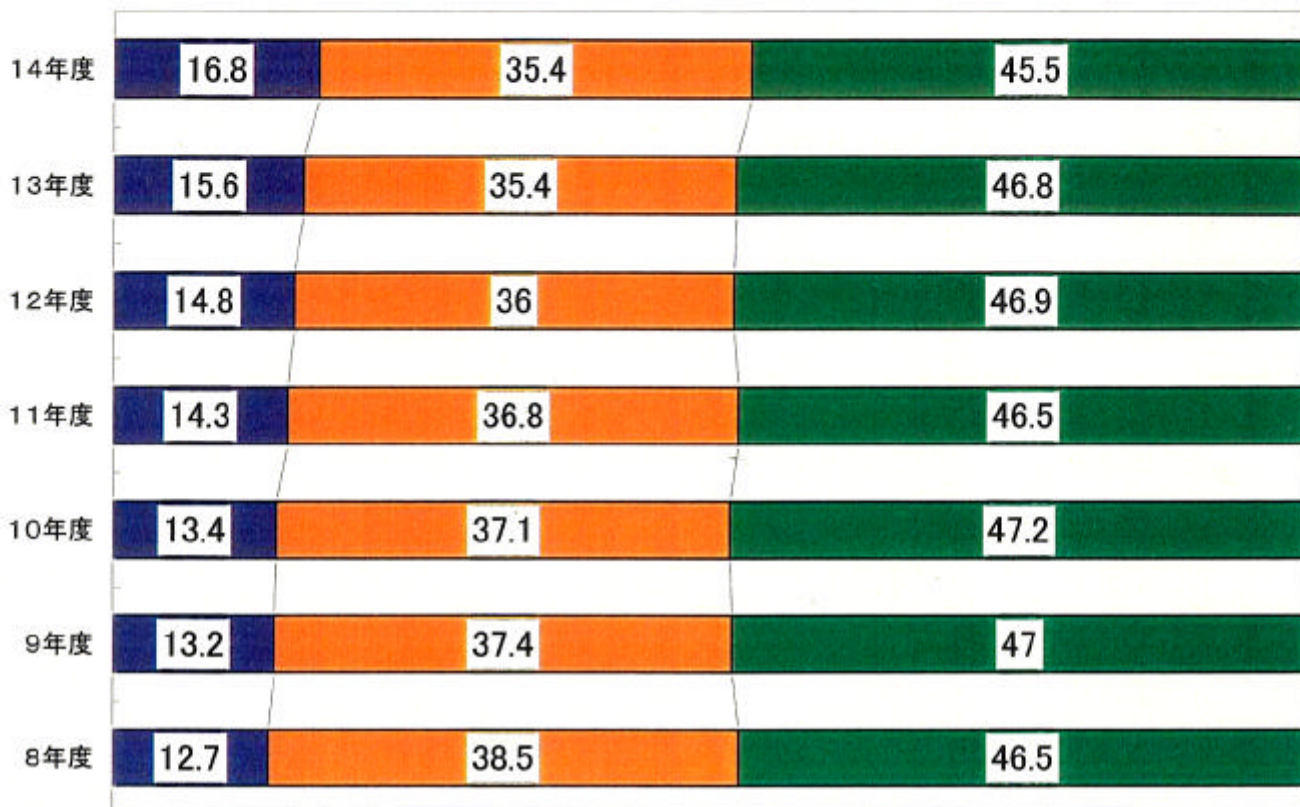

科学研究費補助金の研究分野(系)別配分状況(件数ベース、金額ベース)

各年度4月現在のデータ

(件数ベース)

■ 人文・社会系 ■ 理工系 ■ 生物系

(金額ベース)