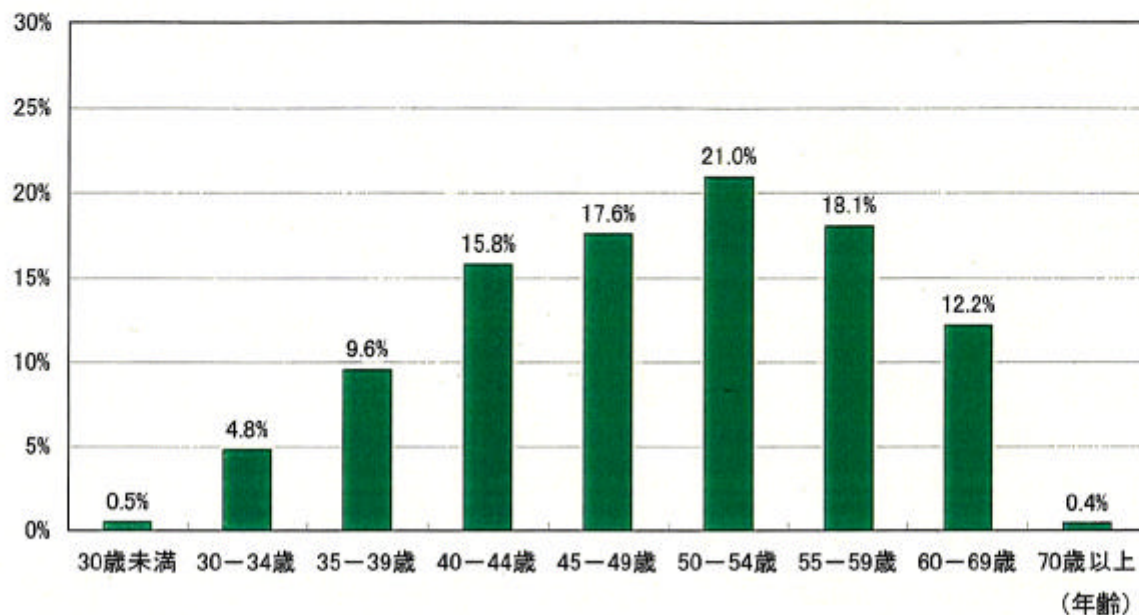

競争的研究資金の配分額の年齢別分布

科学研究費補助金の配分額の年齢別分布 (政府研究開発データベース登録分)

(配分総額に占める比率)

競争的資金全体の配分総額(直接経費)の年齢別分布

(配分総額に占める比率)

(出典: 政府研究開発データベース)