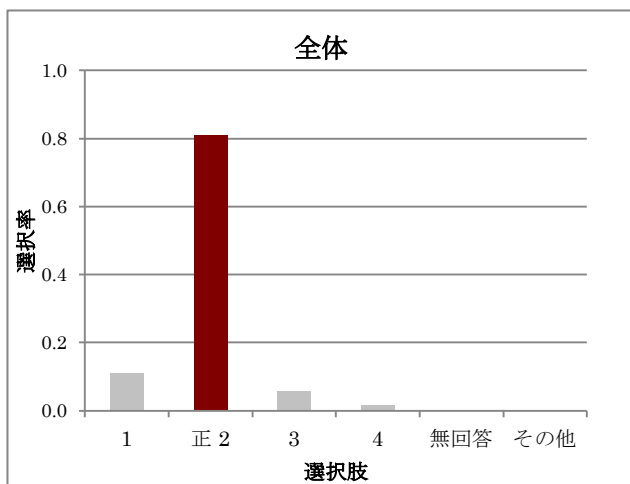

B4-1

解答類型	全体	Lev1	Lev2	Lev3	Lev4	Lev5
1	0.112	0.292	0.136	0.125	0.071	0.015
正 2	0.811	0.403	0.758	0.830	0.914	0.985
3	0.059	0.236	0.091	0.027	0.014	0.000
4	0.015	0.056	0.015	0.018	0.000	0.000
無回答	0.002	0.014	0.000	0.000	0.000	0.000
その他	0.000	0.000	0.000	0.000	0.000	0.000
人数	456	72	66	112	70	136

解答類型	全体	Lev1	Lev2	Lev3	Lev4	Lev5
1	0.066	0.097	0.136	0.089	0.043	0.007
2	0.103	0.167	0.182	0.134	0.100	0.007
3	0.138	0.347	0.212	0.125	0.100	0.022
正 4	0.689	0.361	0.470	0.652	0.757	0.963
無回答	0.004	0.028	0.000	0.000	0.000	0.000
その他	0.000	0.000	0.000	0.000	0.000	0.000
人数	456	72	66	112	70	136