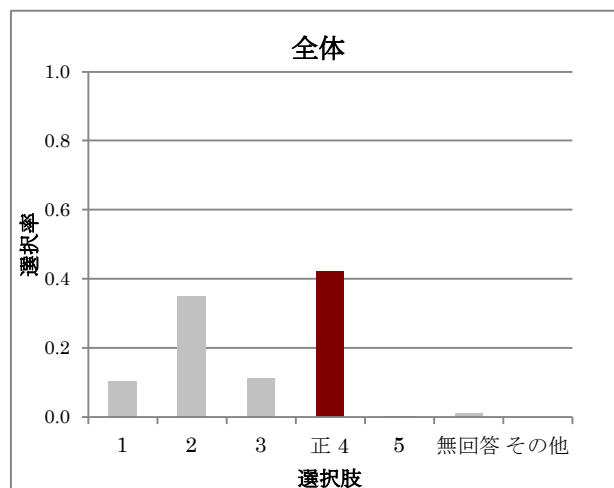

B6-2

解答類型	全体	Lev1	Lev2	Lev3	Lev4	Lev5
1	0.058	0.189	0.078	0.017	0.014	0.028
2	0.200	0.311	0.224	0.150	0.193	0.138
3	0.216	0.324	0.328	0.350	0.171	0.009
正 4	0.521	0.149	0.371	0.483	0.621	0.826
無回答	0.004	0.027	0.000	0.000	0.000	0.000
其他	0.000	0.000	0.000	0.000	0.000	0.000
人数	499	74	116	60	140	109

解答類型	全体	Lev1	Lev2	Lev3	Lev4	Lev5
1	0.104	0.122	0.112	0.117	0.107	0.073
2	0.349	0.459	0.440	0.467	0.343	0.119
3	0.114	0.257	0.172	0.117	0.064	0.018
正 4	0.421	0.095	0.267	0.300	0.486	0.789
5	0.002	0.014	0.000	0.000	0.000	0.000
無回答	0.010	0.054	0.009	0.000	0.000	0.000
其他	0.000	0.000	0.000	0.000	0.000	0.000
人数	499	74	116	60	140	109