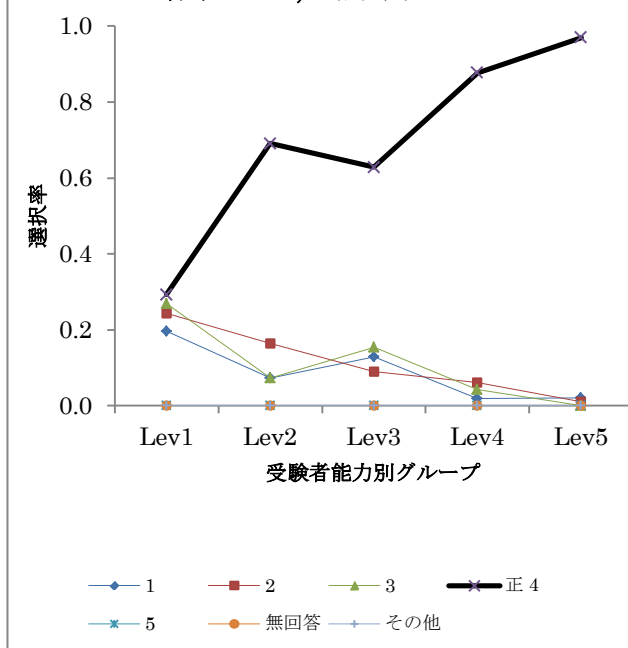

B6-3

B6-4

レベル別解答選択率

解答類型	全体	Lev1	Lev2	Lev3	Lev4	Lev5
正 1	0.832	0.419	0.759	0.967	0.943	0.972
2	0.052	0.176	0.060	0.033	0.014	0.018
3	0.038	0.135	0.069	0.000	0.007	0.000
4	0.068	0.230	0.103	0.000	0.036	0.000
無回答	0.010	0.041	0.009	0.000	0.000	0.009
その他	0.000	0.000	0.000	0.000	0.000	0.000
人数	499	74	116	60	140	109

レベル別解答選択率

解答類型	全体	Lev1	Lev2	Lev3	Lev4	Lev5
正 1	0.140	0.000	0.034	0.050	0.193	0.330
正 2	0.228	0.041	0.121	0.283	0.293	0.358
3	0.090	0.122	0.112	0.167	0.079	0.018
4	0.210	0.162	0.241	0.200	0.214	0.211
無回答	0.144	0.419	0.250	0.117	0.029	0.009
その他	0.186	0.257	0.241	0.183	0.193	0.073
人数	499	74	116	60	140	109

B7-1

B7-2

正答率 : 0.74, 点双列 : 0.512

正答率 : 0.19, 点双列 : 0.2

レベル別解答選択率

解答類型	全体	Lev1	Lev2	Lev3	Lev4	Lev5
1	0.073	0.195	0.073	0.128	0.018	0.020
2	0.098	0.244	0.164	0.090	0.061	0.010
3	0.094	0.268	0.073	0.154	0.043	0.000
正4	0.735	0.293	0.691	0.628	0.877	0.970
5	0.000	0.000	0.000	0.000	0.000	0.000
無回答	0.000	0.000	0.000	0.000	0.000	0.000
その他	0.000	0.000	0.000	0.000	0.000	0.000
人数	479	82	55	78	163	101