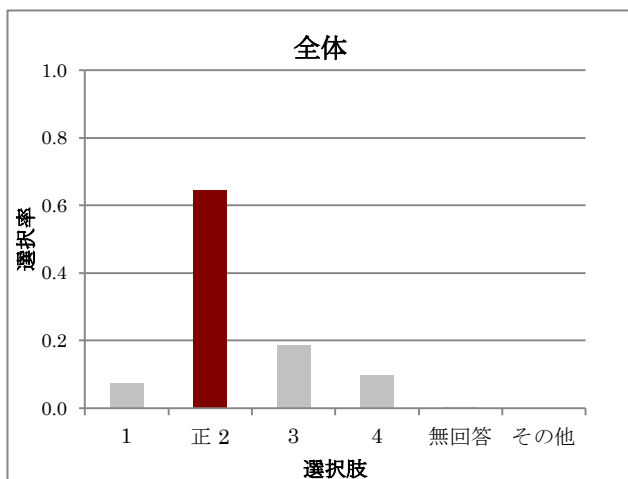

B4-3

解答類型	全体	Lev1	Lev2	Lev3	Lev4	Lev5
1	0.075	0.236	0.136	0.071	0.000	0.000
正 2	0.645	0.222	0.364	0.652	0.786	0.926
3	0.184	0.319	0.364	0.179	0.129	0.059
4	0.094	0.208	0.136	0.098	0.086	0.015
無回答	0.002	0.014	0.000	0.000	0.000	0.000
その他	0.000	0.000	0.000	0.000	0.000	0.000
人数	456	72	66	112	70	136

解答類型	全体	Lev1	Lev2	Lev3	Lev4	Lev5
正 1	0.138	0.014	0.015	0.098	0.143	0.294
正 2	0.143	0.000	0.076	0.134	0.171	0.243
正 3	0.237	0.056	0.182	0.196	0.371	0.324
4	0.059	0.000	0.076	0.134	0.071	0.015
無回答	0.158	0.514	0.197	0.143	0.043	0.022
その他	0.265	0.417	0.455	0.295	0.200	0.103
人数	456	72	66	112	70	136