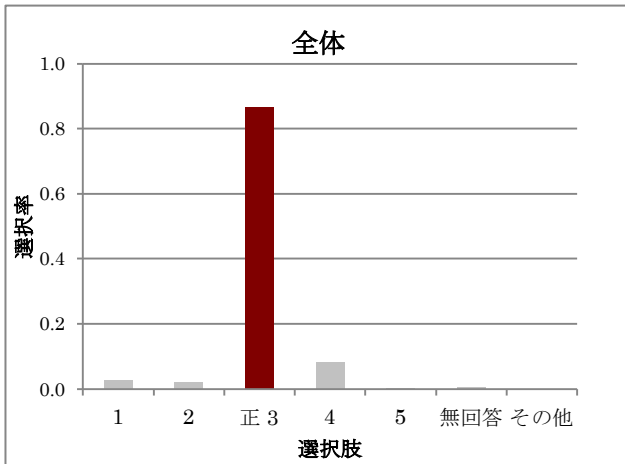

資料 2.6 国語における項目分析の結果

B1-1

B1-2

正答率 : 0.86, 点双列 : 0.303

正答率 : 0.7, 点双列 : 0.376

レベル別解答選択率

解答類型	全体	Lev1	Lev2	Lev3	Lev4	Lev5
1	0.027	0.092	0.042	0.039	0.000	0.000
2	0.019	0.077	0.017	0.013	0.020	0.000
正 3	0.865	0.615	0.849	0.857	0.929	0.944
4	0.083	0.169	0.092	0.091	0.051	0.056
5	0.002	0.015	0.000	0.000	0.000	0.000
無回答	0.004	0.031	0.000	0.000	0.000	0.000
其他	0.000	0.000	0.000	0.000	0.000	0.000
人数	520	65	119	77	98	161

レベル別解答選択率

解答類型	全体	Lev1	Lev2	Lev3	Lev4	Lev5
1	0.117	0.246	0.160	0.104	0.092	0.056
正 2	0.700	0.308	0.647	0.740	0.714	0.870
3	0.056	0.169	0.067	0.026	0.041	0.025
4	0.119	0.231	0.118	0.130	0.153	0.050
5	0.002	0.015	0.000	0.000	0.000	0.000
無回答	0.006	0.031	0.008	0.000	0.000	0.000
其他	0.000	0.000	0.000	0.000	0.000	0.000
人数	520	65	119	77	98	161

B1-3

B1-4

正答率 : 0.72, 点双列 : 0.443

正答率 : 0.17, 点双列 : 0.278

レベル別解答選択率

解答類型	全体	Lev1	Lev2	Lev3	Lev4	Lev5
正 1	0.167	0.015	0.067	0.169	0.194	0.286
正 2	0.000	0.000	0.000	0.000	0.000	0.000
正 3	0.427	0.277	0.361	0.390	0.439	0.547
正 4	0.131	0.046	0.168	0.169	0.163	0.099
5	0.129	0.154	0.176	0.130	0.173	0.056
無回答	0.065	0.277	0.076	0.065	0.020	0.000
その他	0.081	0.231	0.151	0.078	0.010	0.012
人数	520	65	119	77	98	161