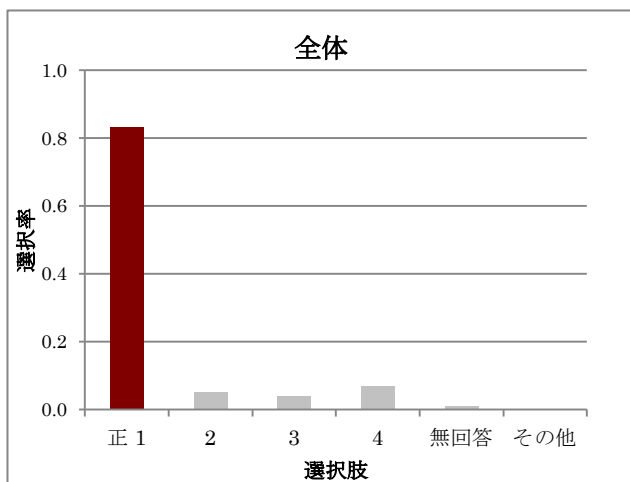

B6-3

解答類型	全体	Lev1	Lev2	Lev3	Lev4	Lev5
正 1	0.832	0.419	0.759	0.967	0.943	0.972
2	0.052	0.176	0.060	0.033	0.014	0.018
3	0.038	0.135	0.069	0.000	0.007	0.000
4	0.068	0.230	0.103	0.000	0.036	0.000
無回答	0.010	0.041	0.009	0.000	0.000	0.009
その他	0.000	0.000	0.000	0.000	0.000	0.000
人数	499	74	116	60	140	109

解答類型	全体	Lev1	Lev2	Lev3	Lev4	Lev5
正 1	0.140	0.000	0.034	0.050	0.193	0.330
正 2	0.228	0.041	0.121	0.283	0.293	0.358
3	0.090	0.122	0.112	0.167	0.079	0.018
4	0.210	0.162	0.241	0.200	0.214	0.211
無回答	0.144	0.419	0.250	0.117	0.029	0.009
その他	0.186	0.257	0.241	0.183	0.193	0.073
人数	499	74	116	60	140	109