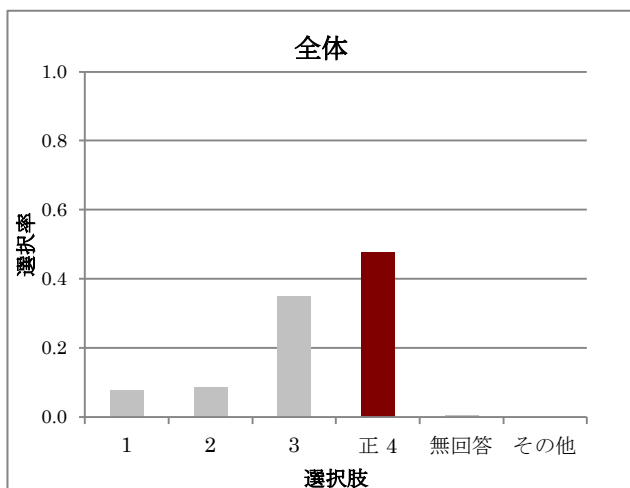

B3-3

解答類型	全体	Lev1	Lev2	Lev3	Lev4	Lev5
1	0.078	0.156	0.100	0.093	0.043	0.024
2	0.086	0.133	0.080	0.076	0.085	0.064
3	0.352	0.444	0.480	0.356	0.383	0.208
正 4	0.478	0.256	0.320	0.466	0.489	0.704
無回答	0.006	0.011	0.020	0.008	0.000	0.000
その他	0.000	0.000	0.000	0.000	0.000	0.000
人数	477	90	50	118	94	125

解答類型	全体	Lev1	Lev2	Lev3	Lev4	Lev5
正 1	0.000	0.000	0.000	0.000	0.000	0.000
正 2	0.021	0.000	0.000	0.008	0.043	0.040
正 3	0.247	0.044	0.060	0.203	0.287	0.480
4	0.262	0.200	0.320	0.356	0.287	0.176
5	0.170	0.111	0.140	0.110	0.223	0.240
無回答	0.159	0.433	0.340	0.127	0.043	0.008
その他	0.140	0.211	0.140	0.195	0.117	0.056
人数	477	90	50	118	94	125