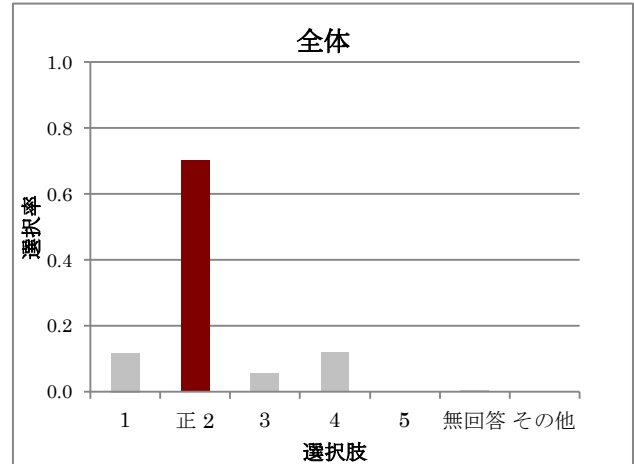

資料 2.6 国語における項目分析の結果

B1-1

B1-2

正答率 : 0.86, 点双列 : 0.303

正答率 : 0.7, 点双列 : 0.376

レベル別解答選択率

解答類型	全体	Lev1	Lev2	Lev3	Lev4	Lev5
1	0.027	0.092	0.042	0.039	0.000	0.000
2	0.019	0.077	0.017	0.013	0.020	0.000
正 3	0.865	0.615	0.849	0.857	0.929	0.944
4	0.083	0.169	0.092	0.091	0.051	0.056
5	0.002	0.015	0.000	0.000	0.000	0.000
無回答	0.004	0.031	0.000	0.000	0.000	0.000
其他	0.000	0.000	0.000	0.000	0.000	0.000
人数	520	65	119	77	98	161

レベル別解答選択率

解答類型	全体	Lev1	Lev2	Lev3	Lev4	Lev5
1	0.117	0.246	0.160	0.104	0.092	0.056
正 2	0.700	0.308	0.647	0.740	0.714	0.870
3	0.056	0.169	0.067	0.026	0.041	0.025
4	0.119	0.231	0.118	0.130	0.153	0.050
5	0.002	0.015	0.000	0.000	0.000	0.000
無回答	0.006	0.031	0.008	0.000	0.000	0.000
其他	0.000	0.000	0.000	0.000	0.000	0.000
人数	520	65	119	77	98	161

B1-3

B1-4

正答率 : 0.72, 点双列 : 0.443

正答率 : 0.17, 点双列 : 0.278

レベル別解答選択率

解答類型	全体	Lev1	Lev2	Lev3	Lev4	Lev5
正 1	0.167	0.015	0.067	0.169	0.194	0.286
正 2	0.000	0.000	0.000	0.000	0.000	0.000
正 3	0.427	0.277	0.361	0.390	0.439	0.547
正 4	0.131	0.046	0.168	0.169	0.163	0.099
5	0.129	0.154	0.176	0.130	0.173	0.056
無回答	0.065	0.277	0.076	0.065	0.020	0.000
その他	0.081	0.231	0.151	0.078	0.010	0.012
人数	520	65	119	77	98	161