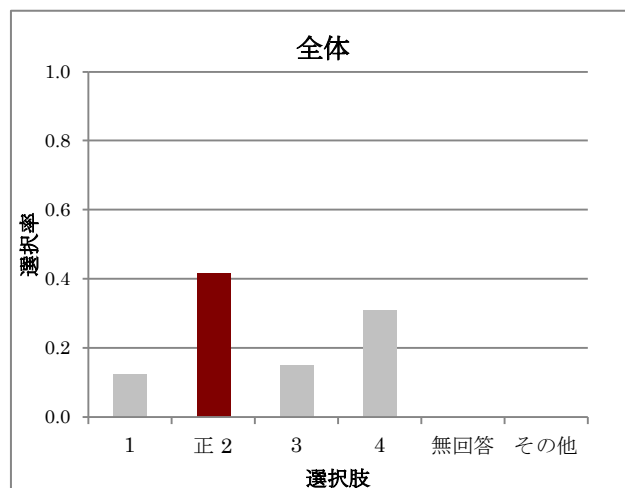

B7-4

解答類型	全体	Lev1	Lev2	Lev3	Lev4	Lev5
1	0.106	0.280	0.200	0.154	0.025	0.010
2	0.029	0.122	0.055	0.013	0.000	0.000
正 3	0.841	0.549	0.709	0.795	0.969	0.980
4	0.023	0.049	0.036	0.038	0.006	0.010
無回答	0.000	0.000	0.000	0.000	0.000	0.000
その他	0.000	0.000	0.000	0.000	0.000	0.000
人数	479	82	55	78	163	101

解答類型	全体	Lev1	Lev2	Lev3	Lev4	Lev5
1	0.125	0.220	0.200	0.090	0.110	0.059
正 2	0.415	0.220	0.364	0.385	0.387	0.673
3	0.150	0.232	0.218	0.179	0.104	0.099
4	0.309	0.329	0.218	0.346	0.399	0.168
無回答	0.000	0.000	0.000	0.000	0.000	0.000
その他	0.000	0.000	0.000	0.000	0.000	0.000
人数	479	82	55	78	163	101