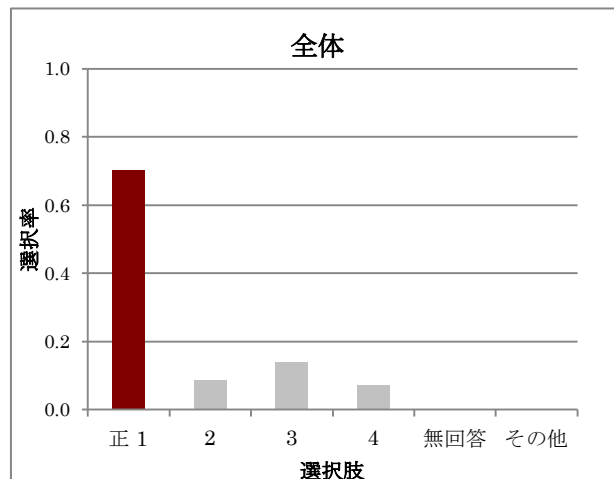

B3-2

解答類型	全体	Lev1	Lev2	Lev3	Lev4	Lev5
1	0.044	0.156	0.040	0.034	0.011	0.000
2	0.172	0.411	0.320	0.161	0.064	0.032
正 3	0.765	0.356	0.600	0.805	0.926	0.968
4	0.017	0.078	0.020	0.000	0.000	0.000
無回答	0.002	0.000	0.020	0.000	0.000	0.000
その他	0.000	0.000	0.000	0.000	0.000	0.000
人数	477	90	50	118	94	125

解答類型	全体	Lev1	Lev2	Lev3	Lev4	Lev5
正 1	0.702	0.378	0.580	0.695	0.819	0.904
2	0.086	0.122	0.160	0.110	0.053	0.032
3	0.138	0.311	0.140	0.136	0.096	0.048
4	0.073	0.189	0.120	0.059	0.032	0.016
無回答	0.000	0.000	0.000	0.000	0.000	0.000
その他	0.000	0.000	0.000	0.000	0.000	0.000
人数	477	90	50	118	94	125