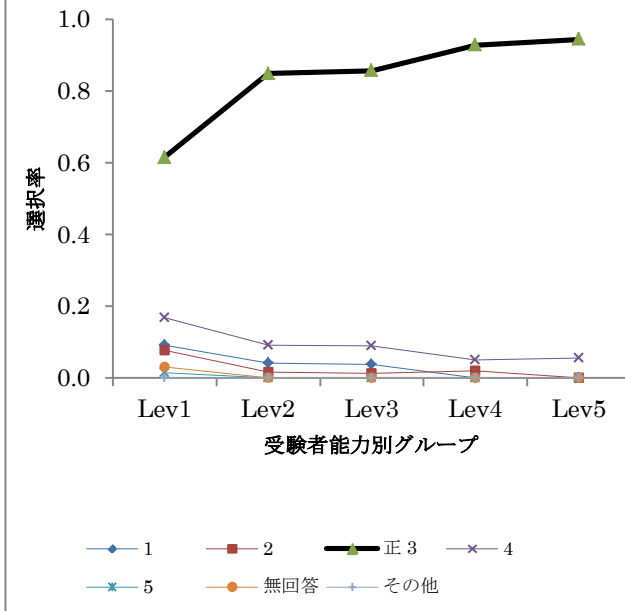

資料 2.6 国語における項目分析の結果

B1-1

B1-2

正答率 : 0.86, 点双列 : 0.303

正答率 : 0.7, 点双列 : 0.376

レベル別解答選択率

解答類型	全体	Lev1	Lev2	Lev3	Lev4	Lev5
1	0.027	0.092	0.042	0.039	0.000	0.000
2	0.019	0.077	0.017	0.013	0.020	0.000
正 3	0.865	0.615	0.849	0.857	0.929	0.944
4	0.083	0.169	0.092	0.091	0.051	0.056
5	0.002	0.015	0.000	0.000	0.000	0.000
無回答	0.004	0.031	0.000	0.000	0.000	0.000
其他	0.000	0.000	0.000	0.000	0.000	0.000
人数	520	65	119	77	98	161

レベル別解答選択率

解答類型	全体	Lev1	Lev2	Lev3	Lev4	Lev5
1	0.117	0.246	0.160	0.104	0.092	0.056
正 2	0.700	0.308	0.647	0.740	0.714	0.870
3	0.056	0.169	0.067	0.026	0.041	0.025
4	0.119	0.231	0.118	0.130	0.153	0.050
5	0.002	0.015	0.000	0.000	0.000	0.000
無回答	0.006	0.031	0.008	0.000	0.000	0.000
其他	0.000	0.000	0.000	0.000	0.000	0.000
人数	520	65	119	77	98	161

B1-3

B1-4

正答率 : 0.72, 点双列 : 0.443

正答率 : 0.17, 点双列 : 0.278

レベル別解答選択率

解答類型	全体	Lev1	Lev2	Lev3	Lev4	Lev5
正 1	0.167	0.015	0.067	0.169	0.194	0.286
正 2	0.000	0.000	0.000	0.000	0.000	0.000
正 3	0.427	0.277	0.361	0.390	0.439	0.547
正 4	0.131	0.046	0.168	0.169	0.163	0.099
5	0.129	0.154	0.176	0.130	0.173	0.056
無回答	0.065	0.277	0.076	0.065	0.020	0.000
その他	0.081	0.231	0.151	0.078	0.010	0.012
人数	520	65	119	77	98	161