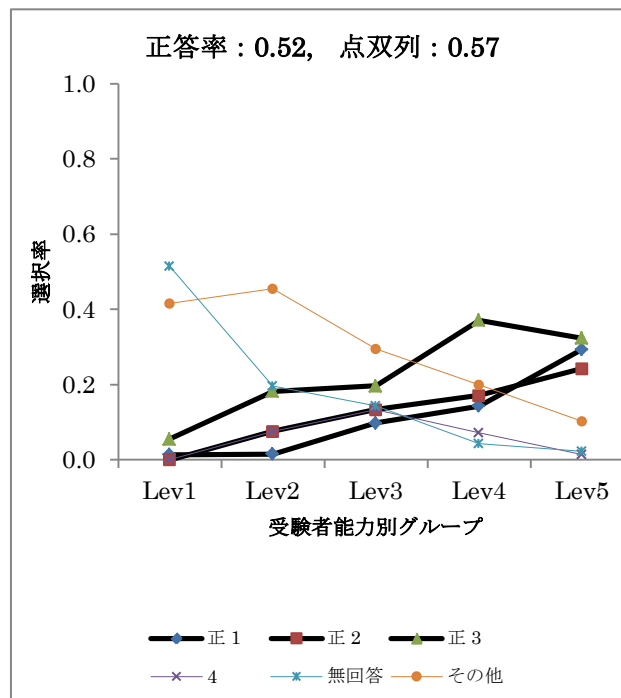

解答類型	全体	Lev1	Lev2	Lev3	Lev4	Lev5
1	0.075	0.236	0.136	0.071	0.000	0.000
正 2	0.645	0.222	0.364	0.652	0.786	0.926
3	0.184	0.319	0.364	0.179	0.129	0.059
4	0.094	0.208	0.136	0.098	0.086	0.015
無回答	0.002	0.014	0.000	0.000	0.000	0.000
その他	0.000	0.000	0.000	0.000	0.000	0.000
人数	456	72	66	112	70	136

レベル別解答選択率

解答類型	全体	Lev1	Lev2	Lev3	Lev4	Lev5
正 1	0.138	0.014	0.015	0.098	0.143	0.294
正 2	0.143	0.000	0.076	0.134	0.171	0.243
正 3	0.237	0.056	0.182	0.196	0.371	0.324
4	0.059	0.000	0.076	0.134	0.071	0.015
無回答	0.158	0.514	0.197	0.143	0.043	0.022
その他	0.265	0.417	0.455	0.295	0.200	0.103
人数	456	72	66	112	70	136