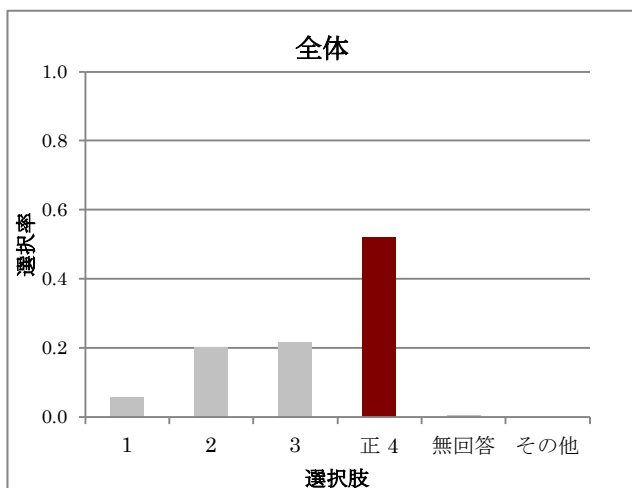

B6-1

解答類型	全体	Lev1	Lev2	Lev3	Lev4	Lev5
1	0.058	0.189	0.078	0.017	0.014	0.028
2	0.200	0.311	0.224	0.150	0.193	0.138
3	0.216	0.324	0.328	0.350	0.171	0.009
正 4	0.521	0.149	0.371	0.483	0.621	0.826
無回答	0.004	0.027	0.000	0.000	0.000	0.000
其他	0.000	0.000	0.000	0.000	0.000	0.000
人数	499	74	116	60	140	109

解答類型	全体	Lev1	Lev2	Lev3	Lev4	Lev5
1	0.104	0.122	0.112	0.117	0.107	0.073
2	0.349	0.459	0.440	0.467	0.343	0.119
3	0.114	0.257	0.172	0.117	0.064	0.018
正 4	0.421	0.095	0.267	0.300	0.486	0.789
5	0.002	0.014	0.000	0.000	0.000	0.000
無回答	0.010	0.054	0.009	0.000	0.000	0.000
其他	0.000	0.000	0.000	0.000	0.000	0.000
人数	499	74	116	60	140	109