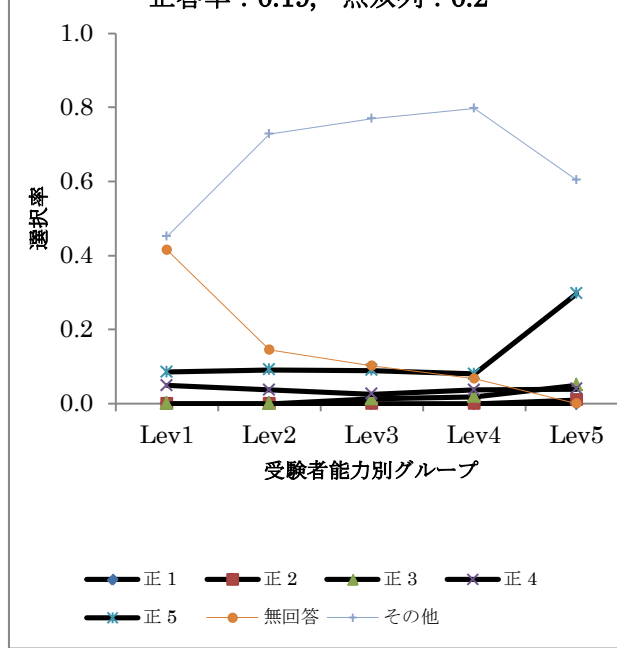

レベル別解答選択率

解答類型	全体	Lev1	Lev2	Lev3	Lev4	Lev5
正 1	0.140	0.000	0.034	0.050	0.193	0.330
正 2	0.228	0.041	0.121	0.283	0.293	0.358
3	0.090	0.122	0.112	0.167	0.079	0.018
4	0.210	0.162	0.241	0.200	0.214	0.211
無回答	0.144	0.419	0.250	0.117	0.029	0.009
その他	0.186	0.257	0.241	0.183	0.193	0.073
人数	499	74	116	60	140	109

B7-1

B7-2

正答率 : 0.74, 点双列 : 0.512

正答率 : 0.19, 点双列 : 0.2

レベル別解答選択率

解答類型	全体	Lev1	Lev2	Lev3	Lev4	Lev5
1	0.073	0.195	0.073	0.128	0.018	0.020
2	0.098	0.244	0.164	0.090	0.061	0.010
3	0.094	0.268	0.073	0.154	0.043	0.000
正4	0.735	0.293	0.691	0.628	0.877	0.970
5	0.000	0.000	0.000	0.000	0.000	0.000
無回答	0.000	0.000	0.000	0.000	0.000	0.000
その他	0.000	0.000	0.000	0.000	0.000	0.000
人数	479	82	55	78	163	101

レベル別解答選択率

解答類型	全体	Lev1	Lev2	Lev3	Lev4	Lev5
正1	0.000	0.000	0.000	0.000	0.000	0.000
正2	0.002	0.000	0.000	0.000	0.000	0.010
正3	0.019	0.000	0.000	0.013	0.018	0.050
正4	0.038	0.049	0.036	0.026	0.037	0.040
正5	0.129	0.085	0.091	0.090	0.080	0.297
無回答	0.127	0.415	0.145	0.103	0.067	0.000
その他	0.685	0.451	0.727	0.769	0.798	0.604
人数	479	82	55	78	163	101