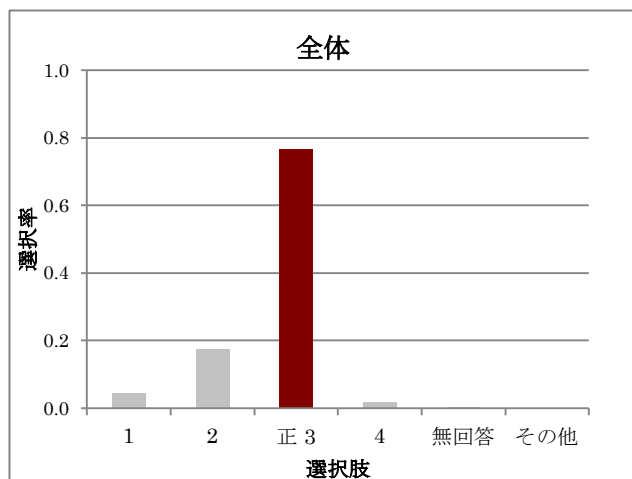

B3-1

解答類型	全体	Lev1	Lev2	Lev3	Lev4	Lev5
1	0.044	0.156	0.040	0.034	0.011	0.000
2	0.172	0.411	0.320	0.161	0.064	0.032
正 3	0.765	0.356	0.600	0.805	0.926	0.968
4	0.017	0.078	0.020	0.000	0.000	0.000
無回答	0.002	0.000	0.020	0.000	0.000	0.000
その他	0.000	0.000	0.000	0.000	0.000	0.000
人数	477	90	50	118	94	125

解答類型	全体	Lev1	Lev2	Lev3	Lev4	Lev5
正 1	0.702	0.378	0.580	0.695	0.819	0.904
2	0.086	0.122	0.160	0.110	0.053	0.032
3	0.138	0.311	0.140	0.136	0.096	0.048
4	0.073	0.189	0.120	0.059	0.032	0.016
無回答	0.000	0.000	0.000	0.000	0.000	0.000
その他	0.000	0.000	0.000	0.000	0.000	0.000
人数	477	90	50	118	94	125