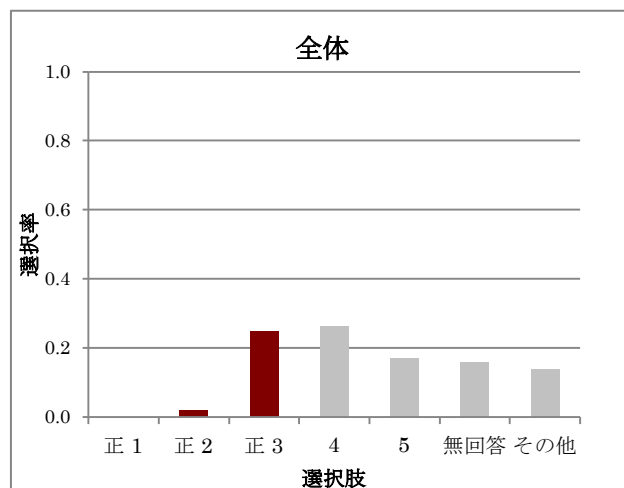

B3-4

解答類型	全体	Lev1	Lev2	Lev3	Lev4	Lev5
1	0.078	0.156	0.100	0.093	0.043	0.024
2	0.086	0.133	0.080	0.076	0.085	0.064
3	0.352	0.444	0.480	0.356	0.383	0.208
正 4	0.478	0.256	0.320	0.466	0.489	0.704
無回答	0.006	0.011	0.020	0.008	0.000	0.000
その他	0.000	0.000	0.000	0.000	0.000	0.000
人数	477	90	50	118	94	125

解答類型	全体	Lev1	Lev2	Lev3	Lev4	Lev5
正 1	0.000	0.000	0.000	0.000	0.000	0.000
正 2	0.021	0.000	0.000	0.008	0.043	0.040
正 3	0.247	0.044	0.060	0.203	0.287	0.480
4	0.262	0.200	0.320	0.356	0.287	0.176
5	0.170	0.111	0.140	0.110	0.223	0.240
無回答	0.159	0.433	0.340	0.127	0.043	0.008
その他	0.140	0.211	0.140	0.195	0.117	0.056
人数	477	90	50	118	94	125