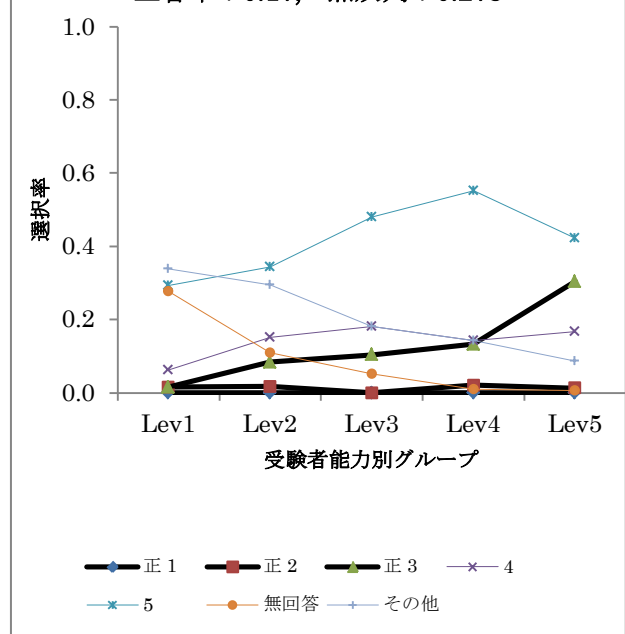

資料 2.6 国語における項目分析の結果

B1-1

B1-2

正答率 : 0.86, 点双列 : 0.303

正答率 : 0.7, 点双列 : 0.376

レベル別解答選択率

解答類型	全体	Lev1	Lev2	Lev3	Lev4	Lev5
1	0.027	0.092	0.042	0.039	0.000	0.000
2	0.019	0.077	0.017	0.013	0.020	0.000
正 3	0.865	0.615	0.849	0.857	0.929	0.944
4	0.083	0.169	0.092	0.091	0.051	0.056
5	0.002	0.015	0.000	0.000	0.000	0.000
無回答	0.004	0.031	0.000	0.000	0.000	0.000
其他	0.000	0.000	0.000	0.000	0.000	0.000
人数	520	65	119	77	98	161

レベル別解答選択率

解答類型	全体	Lev1	Lev2	Lev3	Lev4	Lev5
1	0.117	0.246	0.160	0.104	0.092	0.056
正 2	0.700	0.308	0.647	0.740	0.714	0.870
3	0.056	0.169	0.067	0.026	0.041	0.025
4	0.119	0.231	0.118	0.130	0.153	0.050
5	0.002	0.015	0.000	0.000	0.000	0.000
無回答	0.006	0.031	0.008	0.000	0.000	0.000
其他	0.000	0.000	0.000	0.000	0.000	0.000
人数	520	65	119	77	98	161

B1-3

B1-4

正答率 : 0.72, 点双列 : 0.443

正答率 : 0.17, 点双列 : 0.278

レベル別解答選択率

解答類型	全体	Lev1	Lev2	Lev3	Lev4	Lev5
正 1	0.167	0.015	0.067	0.169	0.194	0.286
正 2	0.000	0.000	0.000	0.000	0.000	0.000
正 3	0.427	0.277	0.361	0.390	0.439	0.547
正 4	0.131	0.046	0.168	0.169	0.163	0.099
5	0.129	0.154	0.176	0.130	0.173	0.056
無回答	0.065	0.277	0.076	0.065	0.020	0.000
その他	0.081	0.231	0.151	0.078	0.010	0.012
人数	520	65	119	77	98	161

レベル別解答選択率

解答類型	全体	Lev1	Lev2	Lev3	Lev4	Lev5
正 1	0.000	0.000	0.000	0.000	0.000	0.000
正 2	0.013	0.015	0.017	0.000	0.020	0.012
正 3	0.156	0.015	0.084	0.104	0.133	0.304
4	0.148	0.062	0.151	0.182	0.143	0.168
5	0.421	0.292	0.345	0.481	0.551	0.422
無回答	0.071	0.277	0.109	0.052	0.010	0.006
その他	0.190	0.338	0.294	0.182	0.143	0.087
人数	520	65	119	77	98	161