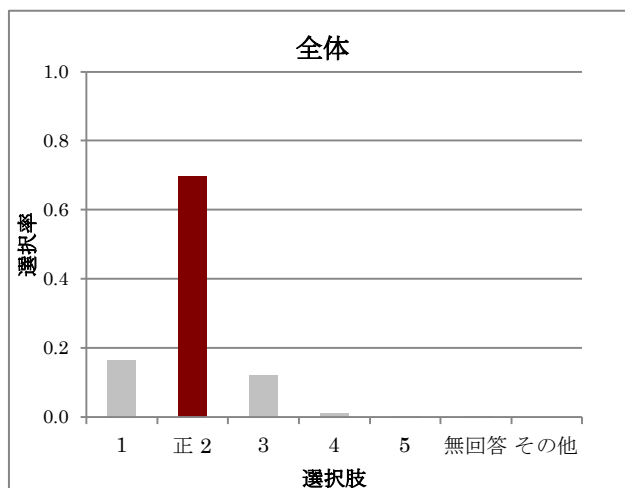

B5-2

解答類型	全体	Lev1	Lev2	Lev3	Lev4	Lev5
1	0.479	0.600	0.706	0.486	0.446	0.308
2	0.056	0.238	0.071	0.000	0.024	0.000
正 3	0.448	0.138	0.200	0.486	0.518	0.686
4	0.013	0.000	0.024	0.027	0.012	0.006
5	0.002	0.013	0.000	0.000	0.000	0.000
無回答	0.002	0.013	0.000	0.000	0.000	0.000
その他	0.000	0.000	0.000	0.000	0.000	0.000
人数	478	80	85	74	83	156

解答類型	全体	Lev1	Lev2	Lev3	Lev4	Lev5
1	0.165	0.388	0.247	0.149	0.108	0.045
正 2	0.699	0.213	0.529	0.757	0.855	0.929
3	0.121	0.363	0.212	0.068	0.024	0.026
4	0.010	0.013	0.012	0.027	0.012	0.000
5	0.002	0.013	0.000	0.000	0.000	0.000
無回答	0.002	0.013	0.000	0.000	0.000	0.000
その他	0.000	0.000	0.000	0.000	0.000	0.000
人数	478	80	85	74	83	156