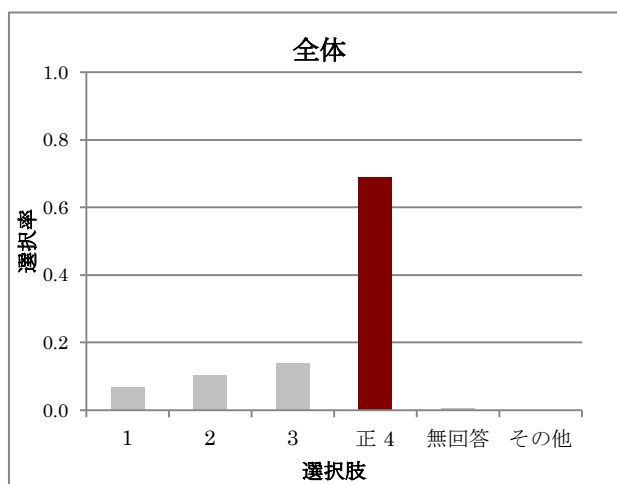

B4-2

解答類型	全体	Lev1	Lev2	Lev3	Lev4	Lev5
1	0.112	0.292	0.136	0.125	0.071	0.015
正 2	0.811	0.403	0.758	0.830	0.914	0.985
3	0.059	0.236	0.091	0.027	0.014	0.000
4	0.015	0.056	0.015	0.018	0.000	0.000
無回答	0.002	0.014	0.000	0.000	0.000	0.000
その他	0.000	0.000	0.000	0.000	0.000	0.000
人数	456	72	66	112	70	136

解答類型	全体	Lev1	Lev2	Lev3	Lev4	Lev5
1	0.066	0.097	0.136	0.089	0.043	0.007
2	0.103	0.167	0.182	0.134	0.100	0.007
3	0.138	0.347	0.212	0.125	0.100	0.022
正 4	0.689	0.361	0.470	0.652	0.757	0.963
無回答	0.004	0.028	0.000	0.000	0.000	0.000
その他	0.000	0.000	0.000	0.000	0.000	0.000
人数	456	72	66	112	70	136