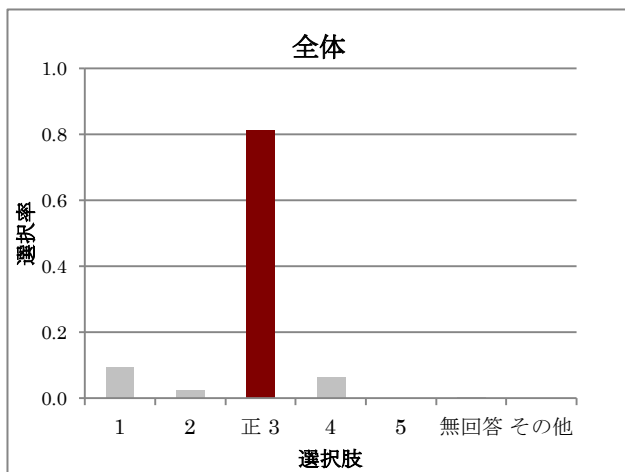

B5-3

レベル別解答選択率

解答類型	全体	Lev1	Lev2	Lev3	Lev4	Lev5
1	0.094	0.100	0.106	0.135	0.108	0.058
2	0.025	0.113	0.024	0.000	0.000	0.006
正 3	0.812	0.438	0.835	0.851	0.880	0.936
4	0.063	0.313	0.035	0.014	0.012	0.000
5	0.002	0.013	0.000	0.000	0.000	0.000
無回答	0.004	0.025	0.000	0.000	0.000	0.000
その他	0.000	0.000	0.000	0.000	0.000	0.000
人数	478	80	85	74	83	156

解答類型	全体	Lev1	Lev2	Lev3	Lev4	Lev5
正 1	0.000	0.000	0.000	0.000	0.000	0.000
正 2	0.025	0.000	0.012	0.000	0.072	0.032
正 3	0.174	0.013	0.047	0.149	0.169	0.340
4	0.004	0.000	0.000	0.000	0.000	0.013
5	0.096	0.063	0.082	0.135	0.084	0.109
6	0.149	0.150	0.165	0.162	0.169	0.122
無回答	0.111	0.338	0.118	0.095	0.072	0.019
その他	0.441	0.438	0.576	0.459	0.434	0.365
人数	478	80	85	74	83	156