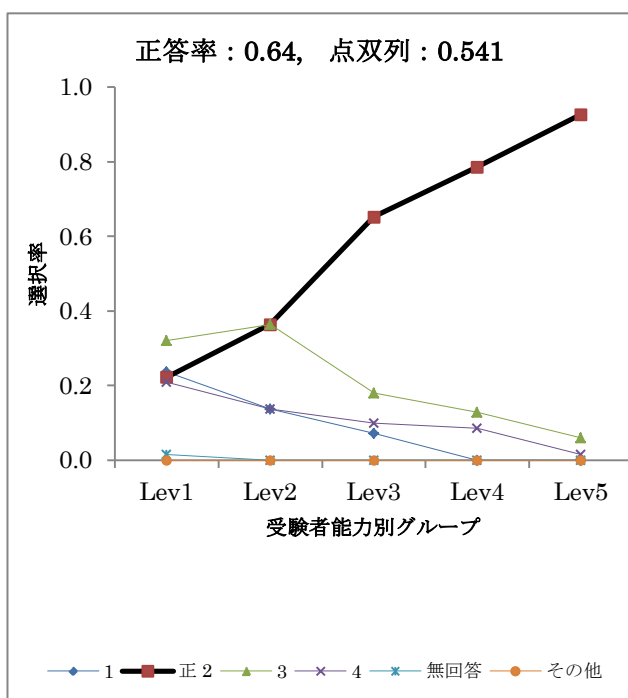

レベル別解答選択率

解答類型	全体	Lev1	Lev2	Lev3	Lev4	Lev5
1	0.075	0.236	0.136	0.071	0.000	0.000
正 2	0.645	0.222	0.364	0.652	0.786	0.926
3	0.184	0.319	0.364	0.179	0.129	0.059
4	0.094	0.208	0.136	0.098	0.086	0.015
無回答	0.002	0.014	0.000	0.000	0.000	0.000
その他	0.000	0.000	0.000	0.000	0.000	0.000
人数	456	72	66	112	70	136

解答類型	全体	Lev1	Lev2	Lev3	Lev4	Lev5
正 1	0.138	0.014	0.015	0.098	0.143	0.294
正 2	0.143	0.000	0.076	0.134	0.171	0.243
正 3	0.237	0.056	0.182	0.196	0.371	0.324
4	0.059	0.000	0.076	0.134	0.071	0.015
無回答	0.158	0.514	0.197	0.143	0.043	0.022
その他	0.265	0.417	0.455	0.295	0.200	0.103
人数	456	72	66	112	70	136