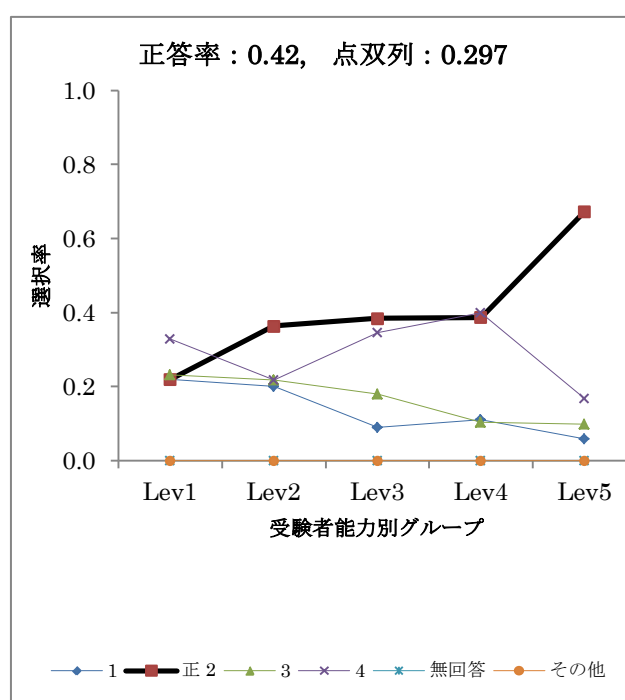

解答類型	全体	Lev1	Lev2	Lev3	Lev4	Lev5
1	0.106	0.280	0.200	0.154	0.025	0.010
2	0.029	0.122	0.055	0.013	0.000	0.000
正 3	0.841	0.549	0.709	0.795	0.969	0.980
4	0.023	0.049	0.036	0.038	0.006	0.010
無回答	0.000	0.000	0.000	0.000	0.000	0.000
その他	0.000	0.000	0.000	0.000	0.000	0.000
人数	479	82	55	78	163	101

レベル別解答選択率

解答類型	全体	Lev1	Lev2	Lev3	Lev4	Lev5
1	0.125	0.220	0.200	0.090	0.110	0.059
正 2	0.415	0.220	0.364	0.385	0.387	0.673
3	0.150	0.232	0.218	0.179	0.104	0.099
4	0.309	0.329	0.218	0.346	0.399	0.168
無回答	0.000	0.000	0.000	0.000	0.000	0.000
その他	0.000	0.000	0.000	0.000	0.000	0.000
人数	479	82	55	78	163	101