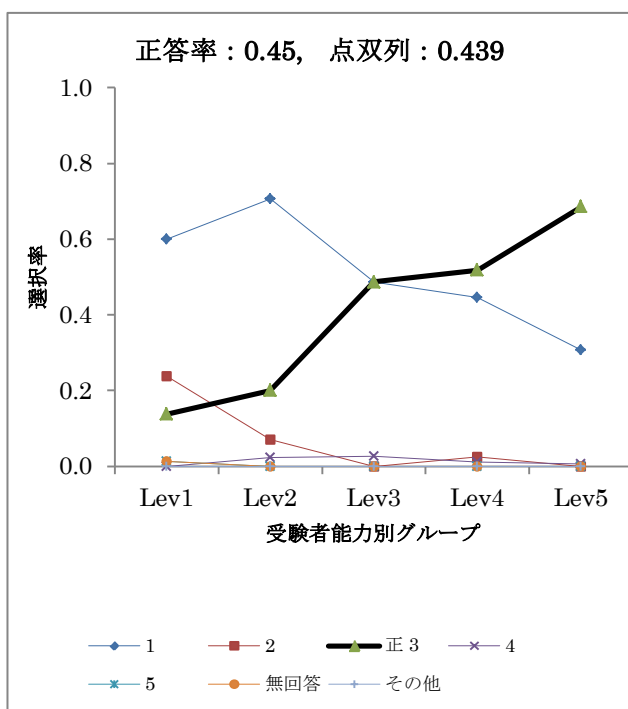

レベル別解答選択率

解答類型	全体	Lev1	Lev2	Lev3	Lev4	Lev5
1	0.479	0.600	0.706	0.486	0.446	0.308
2	0.056	0.238	0.071	0.000	0.024	0.000
正 3	0.448	0.138	0.200	0.486	0.518	0.686
4	0.013	0.000	0.024	0.027	0.012	0.006
5	0.002	0.013	0.000	0.000	0.000	0.000
無回答	0.002	0.013	0.000	0.000	0.000	0.000
その他	0.000	0.000	0.000	0.000	0.000	0.000
人数	478	80	85	74	83	156

解答類型	全体	Lev1	Lev2	Lev3	Lev4	Lev5
1	0.165	0.388	0.247	0.149	0.108	0.045
正 2	0.699	0.213	0.529	0.757	0.855	0.929
3	0.121	0.363	0.212	0.068	0.024	0.026
4	0.010	0.013	0.012	0.027	0.012	0.000
5	0.002	0.013	0.000	0.000	0.000	0.000
無回答	0.002	0.013	0.000	0.000	0.000	0.000
その他	0.000	0.000	0.000	0.000	0.000	0.000
人数	478	80	85	74	83	156