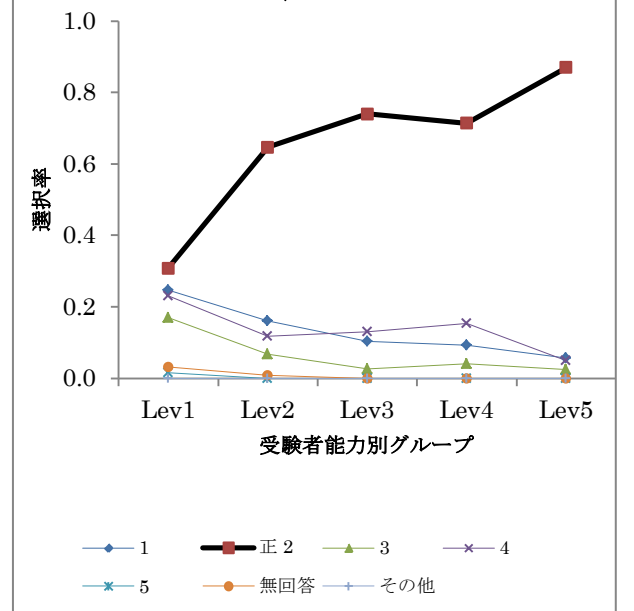

資料 2.6 国語における項目分析の結果

B1-1

B1-2

正答率 : 0.86, 点双列 : 0.303

正答率 : 0.7, 点双列 : 0.376

レベル別解答選択率

解答類型	全体	Lev1	Lev2	Lev3	Lev4	Lev5
1	0.027	0.092	0.042	0.039	0.000	0.000
2	0.019	0.077	0.017	0.013	0.020	0.000
正 3	0.865	0.615	0.849	0.857	0.929	0.944
4	0.083	0.169	0.092	0.091	0.051	0.056
5	0.002	0.015	0.000	0.000	0.000	0.000
無回答	0.004	0.031	0.000	0.000	0.000	0.000
其他	0.000	0.000	0.000	0.000	0.000	0.000
人数	520	65	119	77	98	161

レベル別解答選択率

解答類型	全体	Lev1	Lev2	Lev3	Lev4	Lev5
1	0.117	0.246	0.160	0.104	0.092	0.056
正 2	0.700	0.308	0.647	0.740	0.714	0.870
3	0.056	0.169	0.067	0.026	0.041	0.025
4	0.119	0.231	0.118	0.130	0.153	0.050
5	0.002	0.015	0.000	0.000	0.000	0.000
無回答	0.006	0.031	0.008	0.000	0.000	0.000
其他	0.000	0.000	0.000	0.000	0.000	0.000
人数	520	65	119	77	98	161

B1-3

B1-4

正答率 : 0.72, 点双列 : 0.443

正答率 : 0.17, 点双列 : 0.278

レベル別解答選択率

解答類型	全体	Lev1	Lev2	Lev3	Lev4	Lev5
正 1	0.167	0.015	0.067	0.169	0.194	0.286
正 2	0.000	0.000	0.000	0.000	0.000	0.000
正 3	0.427	0.277	0.361	0.390	0.439	0.547
正 4	0.131	0.046	0.168	0.169	0.163	0.099
5	0.129	0.154	0.176	0.130	0.173	0.056
無回答	0.065	0.277	0.076	0.065	0.020	0.000
その他	0.081	0.231	0.151	0.078	0.010	0.012
人数	520	65	119	77	98	161