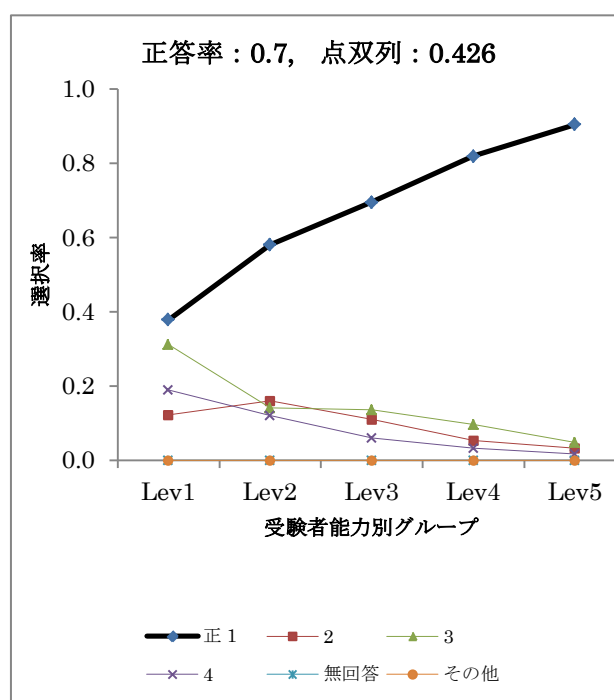

解答類型	全体	Lev1	Lev2	Lev3	Lev4	Lev5
1	0.044	0.156	0.040	0.034	0.011	0.000
2	0.172	0.411	0.320	0.161	0.064	0.032
正 3	0.765	0.356	0.600	0.805	0.926	0.968
4	0.017	0.078	0.020	0.000	0.000	0.000
無回答	0.002	0.000	0.020	0.000	0.000	0.000
その他	0.000	0.000	0.000	0.000	0.000	0.000
人数	477	90	50	118	94	125

レベル別解答選択率

解答類型	全体	Lev1	Lev2	Lev3	Lev4	Lev5
正 1	0.702	0.378	0.580	0.695	0.819	0.904
2	0.086	0.122	0.160	0.110	0.053	0.032
3	0.138	0.311	0.140	0.136	0.096	0.048
4	0.073	0.189	0.120	0.059	0.032	0.016
無回答	0.000	0.000	0.000	0.000	0.000	0.000
その他	0.000	0.000	0.000	0.000	0.000	0.000
人数	477	90	50	118	94	125