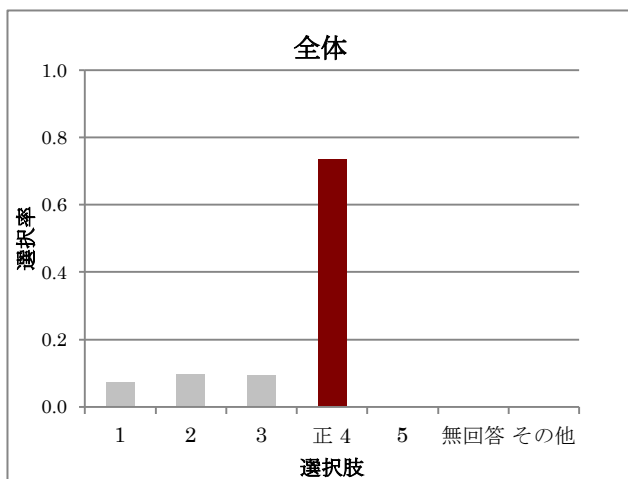

B7-1

正答率 : 0.74, 点双列 : 0.512

正答率 : 0.19, 点双列 : 0.2

解答類型	全体	Lev1	Lev2	Lev3	Lev4	Lev5
1	0.073	0.195	0.073	0.128	0.018	0.020
2	0.098	0.244	0.164	0.090	0.061	0.010
3	0.094	0.268	0.073	0.154	0.043	0.000
正4	0.735	0.293	0.691	0.628	0.877	0.970
5	0.000	0.000	0.000	0.000	0.000	0.000
無回答	0.000	0.000	0.000	0.000	0.000	0.000
その他	0.000	0.000	0.000	0.000	0.000	0.000
人数	479	82	55	78	163	101

解答類型	全体	Lev1	Lev2	Lev3	Lev4	Lev5
正1	0.000	0.000	0.000	0.000	0.000	0.000
正2	0.002	0.000	0.000	0.000	0.000	0.010
正3	0.019	0.000	0.000	0.013	0.018	0.050
正4	0.038	0.049	0.036	0.026	0.037	0.040
正5	0.129	0.085	0.091	0.090	0.080	0.297
無回答	0.127	0.415	0.145	0.103	0.067	0.000
その他	0.685	0.451	0.727	0.769	0.798	0.604
人数	479	82	55	78	163	101