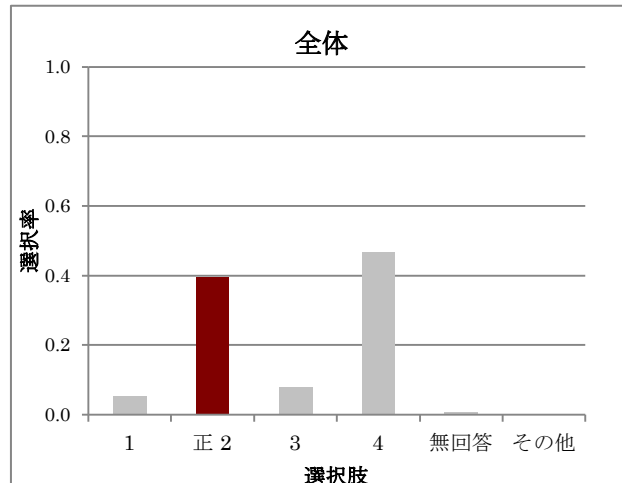

B2-4

解答類型	全体	Lev1	Lev2	Lev3	Lev4	Lev5
1	0.080	0.125	0.130	0.062	0.073	0.033
2	0.140	0.344	0.163	0.173	0.098	0.040
3	0.216	0.344	0.325	0.198	0.183	0.099
正 4	0.565	0.188	0.382	0.568	0.646	0.828
無回答	0.000	0.000	0.000	0.000	0.000	0.000
其他	0.000	0.000	0.000	0.000	0.000	0.000
人数	501	64	123	81	82	151

解答類型	全体	Lev1	Lev2	Lev3	Lev4	Lev5
1	0.052	0.109	0.033	0.049	0.061	0.040
正 2	0.395	0.078	0.236	0.272	0.476	0.682
3	0.078	0.156	0.073	0.062	0.085	0.053
4	0.469	0.641	0.659	0.593	0.378	0.225
無回答	0.006	0.016	0.000	0.025	0.000	0.000
其他	0.000	0.000	0.000	0.000	0.000	0.000
人数	501	64	123	81	82	151