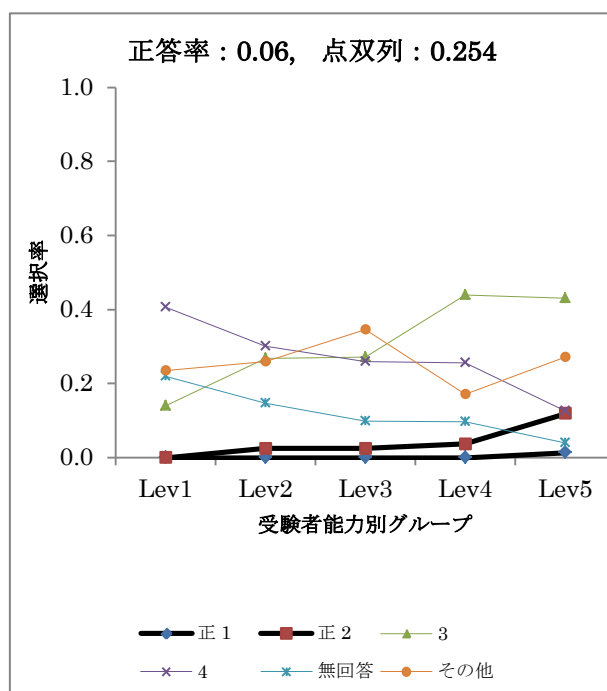

解答類型	全体	Lev1	Lev2	Lev3	Lev4	Lev5
正 1	0.880	0.594	0.870	0.901	0.902	0.987
2	0.008	0.031	0.008	0.000	0.012	0.000
3	0.088	0.281	0.089	0.086	0.085	0.007
4	0.024	0.094	0.033	0.012	0.000	0.007
無回答	0.000	0.000	0.000	0.000	0.000	0.000
その他	0.000	0.000	0.000	0.000	0.000	0.000
人数	501	64	123	81	82	151

レベル別解答選択率

解答類型	全体	Lev1	Lev2	Lev3	Lev4	Lev5
正 1	0.004	0.000	0.000	0.000	0.000	0.013
正 2	0.052	0.000	0.024	0.025	0.037	0.119
3	0.329	0.141	0.268	0.272	0.439	0.430
4	0.248	0.406	0.301	0.259	0.256	0.126
無回答	0.108	0.219	0.146	0.099	0.098	0.040
その他	0.259	0.234	0.260	0.346	0.171	0.272
人数	501	64	123	81	82	151