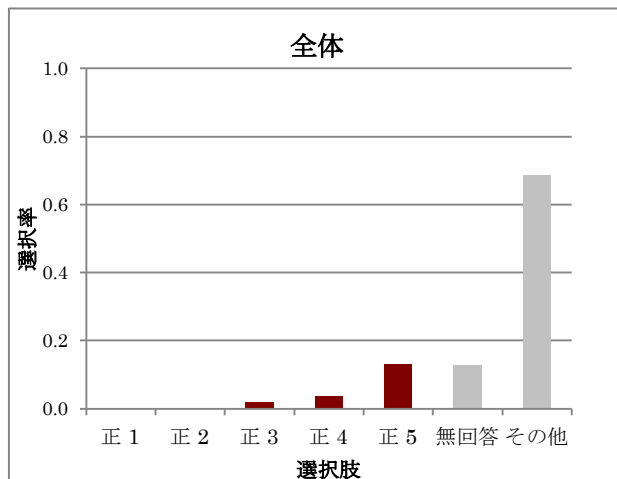

B7-2

正答率 : 0.74, 点双列 : 0.512

正答率 : 0.19, 点双列 : 0.2

解答類型	全体	Lev1	Lev2	Lev3	Lev4	Lev5
1	0.073	0.195	0.073	0.128	0.018	0.020
2	0.098	0.244	0.164	0.090	0.061	0.010
3	0.094	0.268	0.073	0.154	0.043	0.000
正4	0.735	0.293	0.691	0.628	0.877	0.970
5	0.000	0.000	0.000	0.000	0.000	0.000
無回答	0.000	0.000	0.000	0.000	0.000	0.000
その他	0.000	0.000	0.000	0.000	0.000	0.000
人数	479	82	55	78	163	101

解答類型	全体	Lev1	Lev2	Lev3	Lev4	Lev5
正1	0.000	0.000	0.000	0.000	0.000	0.000
正2	0.002	0.000	0.000	0.000	0.000	0.010
正3	0.019	0.000	0.000	0.013	0.018	0.050
正4	0.038	0.049	0.036	0.026	0.037	0.040
正5	0.129	0.085	0.091	0.090	0.080	0.297
無回答	0.127	0.415	0.145	0.103	0.067	0.000
その他	0.685	0.451	0.727	0.769	0.798	0.604
人数	479	82	55	78	163	101