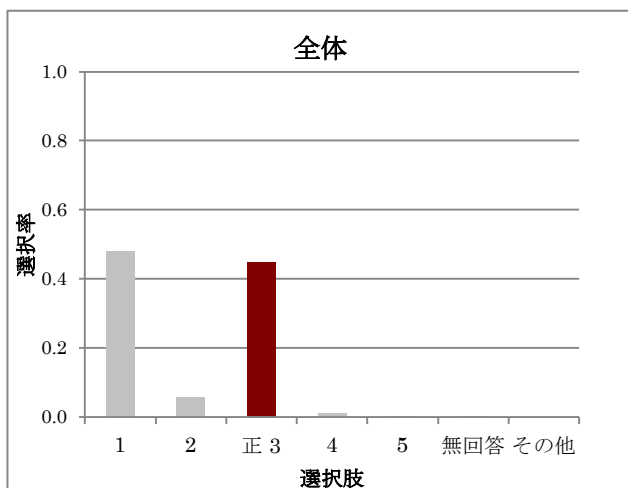

B5-1

解答類型	全体	Lev1	Lev2	Lev3	Lev4	Lev5
1	0.479	0.600	0.706	0.486	0.446	0.308
2	0.056	0.238	0.071	0.000	0.024	0.000
正 3	0.448	0.138	0.200	0.486	0.518	0.686
4	0.013	0.000	0.024	0.027	0.012	0.006
5	0.002	0.013	0.000	0.000	0.000	0.000
無回答	0.002	0.013	0.000	0.000	0.000	0.000
その他	0.000	0.000	0.000	0.000	0.000	0.000
人数	478	80	85	74	83	156

解答類型	全体	Lev1	Lev2	Lev3	Lev4	Lev5
1	0.165	0.388	0.247	0.149	0.108	0.045
正 2	0.699	0.213	0.529	0.757	0.855	0.929
3	0.121	0.363	0.212	0.068	0.024	0.026
4	0.010	0.013	0.012	0.027	0.012	0.000
5	0.002	0.013	0.000	0.000	0.000	0.000
無回答	0.002	0.013	0.000	0.000	0.000	0.000
その他	0.000	0.000	0.000	0.000	0.000	0.000
人数	478	80	85	74	83	156