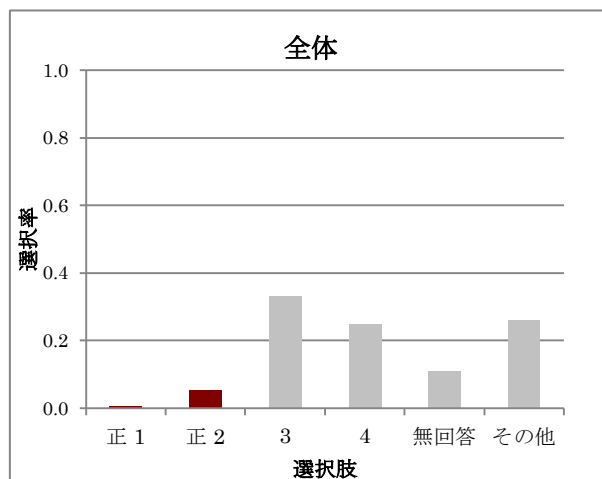

B2-2

解答類型	全体	Lev1	Lev2	Lev3	Lev4	Lev5
正 1	0.880	0.594	0.870	0.901	0.902	0.987
2	0.008	0.031	0.008	0.000	0.012	0.000
3	0.088	0.281	0.089	0.086	0.085	0.007
4	0.024	0.094	0.033	0.012	0.000	0.007
無回答	0.000	0.000	0.000	0.000	0.000	0.000
その他	0.000	0.000	0.000	0.000	0.000	0.000
人数	501	64	123	81	82	151

解答類型	全体	Lev1	Lev2	Lev3	Lev4	Lev5
正 1	0.004	0.000	0.000	0.000	0.000	0.013
正 2	0.052	0.000	0.024	0.025	0.037	0.119
3	0.329	0.141	0.268	0.272	0.439	0.430
4	0.248	0.406	0.301	0.259	0.256	0.126
無回答	0.108	0.219	0.146	0.099	0.098	0.040
その他	0.259	0.234	0.260	0.346	0.171	0.272
人数	501	64	123	81	82	151