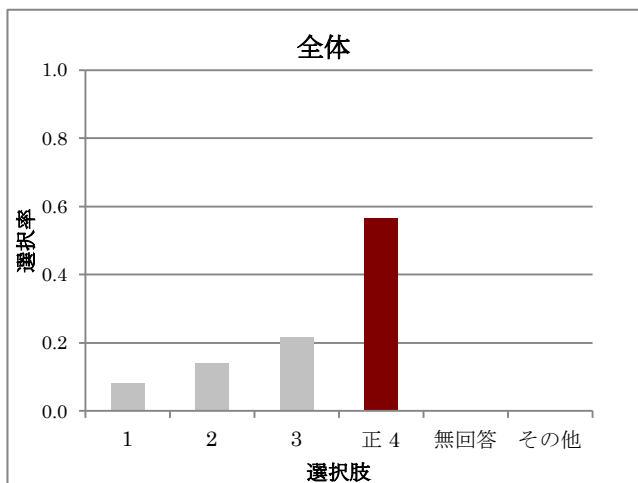

B2-3

解答類型	全体	Lev1	Lev2	Lev3	Lev4	Lev5
1	0.080	0.125	0.130	0.062	0.073	0.033
2	0.140	0.344	0.163	0.173	0.098	0.040
3	0.216	0.344	0.325	0.198	0.183	0.099
正 4	0.565	0.188	0.382	0.568	0.646	0.828
無回答	0.000	0.000	0.000	0.000	0.000	0.000
其他	0.000	0.000	0.000	0.000	0.000	0.000
人数	501	64	123	81	82	151

解答類型	全体	Lev1	Lev2	Lev3	Lev4	Lev5
1	0.052	0.109	0.033	0.049	0.061	0.040
正 2	0.395	0.078	0.236	0.272	0.476	0.682
3	0.078	0.156	0.073	0.062	0.085	0.053
4	0.469	0.641	0.659	0.593	0.378	0.225
無回答	0.006	0.016	0.000	0.025	0.000	0.000
其他	0.000	0.000	0.000	0.000	0.000	0.000
人数	501	64	123	81	82	151