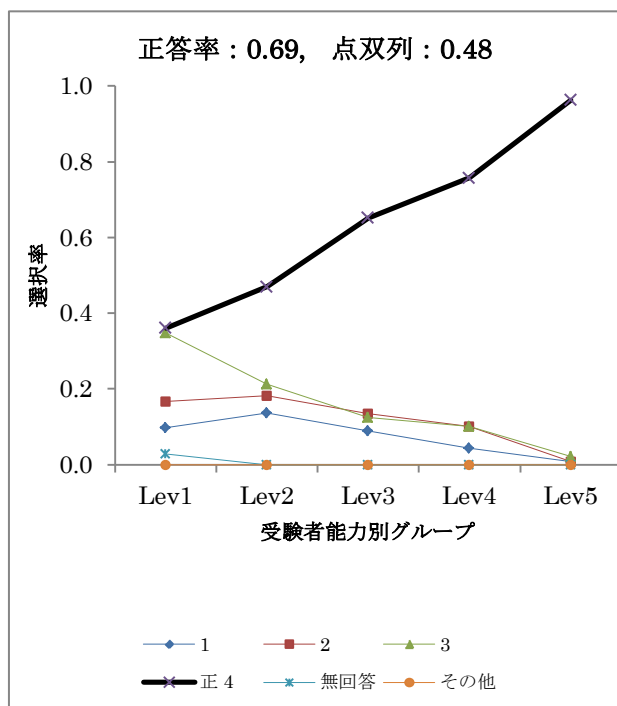

解答類型	全体	Lev1	Lev2	Lev3	Lev4	Lev5
1	0.112	0.292	0.136	0.125	0.071	0.015
正 2	0.811	0.403	0.758	0.830	0.914	0.985
3	0.059	0.236	0.091	0.027	0.014	0.000
4	0.015	0.056	0.015	0.018	0.000	0.000
無回答	0.002	0.014	0.000	0.000	0.000	0.000
その他	0.000	0.000	0.000	0.000	0.000	0.000
人数	456	72	66	112	70	136

レベル別解答選択率

解答類型	全体	Lev1	Lev2	Lev3	Lev4	Lev5
1	0.066	0.097	0.136	0.089	0.043	0.007
2	0.103	0.167	0.182	0.134	0.100	0.007
3	0.138	0.347	0.212	0.125	0.100	0.022
正 4	0.689	0.361	0.470	0.652	0.757	0.963
無回答	0.004	0.028	0.000	0.000	0.000	0.000
その他	0.000	0.000	0.000	0.000	0.000	0.000
人数	456	72	66	112	70	136