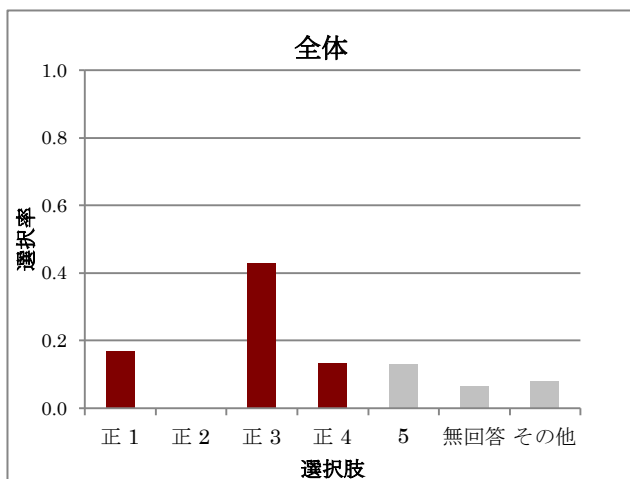

B1-3

正答率 : 0.72, 点双列 : 0.443

正答率 : 0.17, 点双列 : 0.278

解答類型	全体	Lev1	Lev2	Lev3	Lev4	Lev5
正 1	0.167	0.015	0.067	0.169	0.194	0.286
正 2	0.000	0.000	0.000	0.000	0.000	0.000
正 3	0.427	0.277	0.361	0.390	0.439	0.547
正 4	0.131	0.046	0.168	0.169	0.163	0.099
5	0.129	0.154	0.176	0.130	0.173	0.056
無回答	0.065	0.277	0.076	0.065	0.020	0.000
その他	0.081	0.231	0.151	0.078	0.010	0.012
人数	520	65	119	77	98	161

解答類型	全体	Lev1	Lev2	Lev3	Lev4	Lev5
正 1	0.000	0.000	0.000	0.000	0.000	0.000
正 2	0.013	0.015	0.017	0.000	0.020	0.012
正 3	0.156	0.015	0.084	0.104	0.133	0.304
4	0.148	0.062	0.151	0.182	0.143	0.168
5	0.421	0.292	0.345	0.481	0.551	0.422
無回答	0.071	0.277	0.109	0.052	0.010	0.006
その他	0.190	0.338	0.294	0.182	0.143	0.087
人数	520	65	119	77	98	161