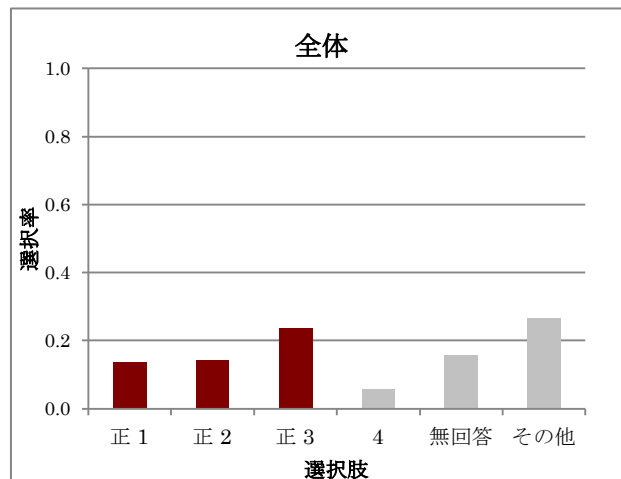

B4-4

解答類型	全体	Lev1	Lev2	Lev3	Lev4	Lev5
1	0.075	0.236	0.136	0.071	0.000	0.000
正 2	0.645	0.222	0.364	0.652	0.786	0.926
3	0.184	0.319	0.364	0.179	0.129	0.059
4	0.094	0.208	0.136	0.098	0.086	0.015
無回答	0.002	0.014	0.000	0.000	0.000	0.000
その他	0.000	0.000	0.000	0.000	0.000	0.000
人数	456	72	66	112	70	136

解答類型	全体	Lev1	Lev2	Lev3	Lev4	Lev5
正 1	0.138	0.014	0.015	0.098	0.143	0.294
正 2	0.143	0.000	0.076	0.134	0.171	0.243
正 3	0.237	0.056	0.182	0.196	0.371	0.324
4	0.059	0.000	0.076	0.134	0.071	0.015
無回答	0.158	0.514	0.197	0.143	0.043	0.022
その他	0.265	0.417	0.455	0.295	0.200	0.103
人数	456	72	66	112	70	136