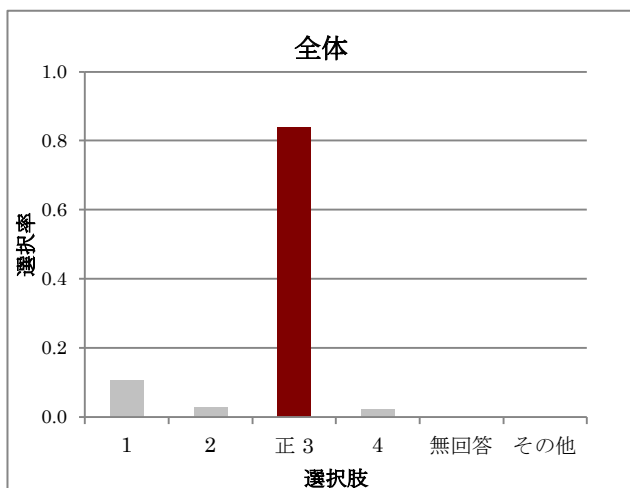

B7-3

解答類型	全体	Lev1	Lev2	Lev3	Lev4	Lev5
1	0.106	0.280	0.200	0.154	0.025	0.010
2	0.029	0.122	0.055	0.013	0.000	0.000
正 3	0.841	0.549	0.709	0.795	0.969	0.980
4	0.023	0.049	0.036	0.038	0.006	0.010
無回答	0.000	0.000	0.000	0.000	0.000	0.000
その他	0.000	0.000	0.000	0.000	0.000	0.000
人数	479	82	55	78	163	101

解答類型	全体	Lev1	Lev2	Lev3	Lev4	Lev5
1	0.125	0.220	0.200	0.090	0.110	0.059
正 2	0.415	0.220	0.364	0.385	0.387	0.673
3	0.150	0.232	0.218	0.179	0.104	0.099
4	0.309	0.329	0.218	0.346	0.399	0.168
無回答	0.000	0.000	0.000	0.000	0.000	0.000
その他	0.000	0.000	0.000	0.000	0.000	0.000
人数	479	82	55	78	163	101