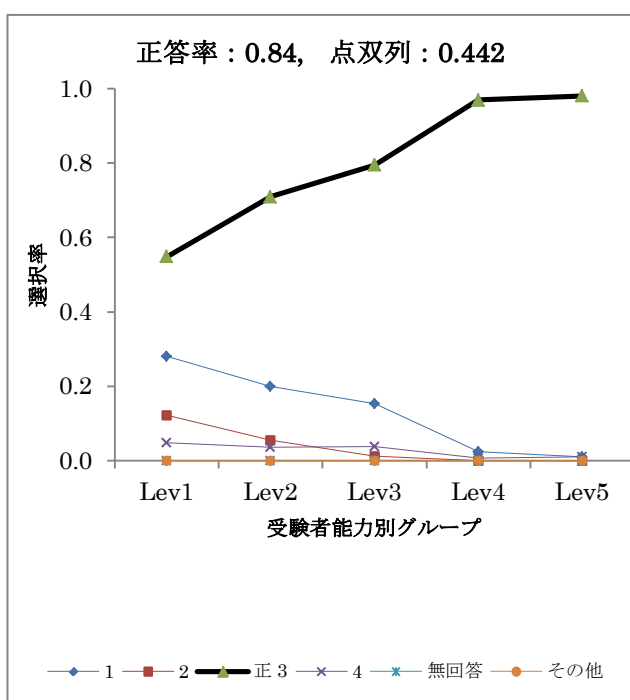

レベル別解答選択率

解答類型	全体	Lev1	Lev2	Lev3	Lev4	Lev5
1	0.106	0.280	0.200	0.154	0.025	0.010
2	0.029	0.122	0.055	0.013	0.000	0.000
正 3	0.841	0.549	0.709	0.795	0.969	0.980
4	0.023	0.049	0.036	0.038	0.006	0.010
無回答	0.000	0.000	0.000	0.000	0.000	0.000
その他	0.000	0.000	0.000	0.000	0.000	0.000
人数	479	82	55	78	163	101

解答類型	全体	Lev1	Lev2	Lev3	Lev4	Lev5
1	0.125	0.220	0.200	0.090	0.110	0.059
正 2	0.415	0.220	0.364	0.385	0.387	0.673
3	0.150	0.232	0.218	0.179	0.104	0.099
4	0.309	0.329	0.218	0.346	0.399	0.168
無回答	0.000	0.000	0.000	0.000	0.000	0.000
その他	0.000	0.000	0.000	0.000	0.000	0.000
人数	479	82	55	78	163	101