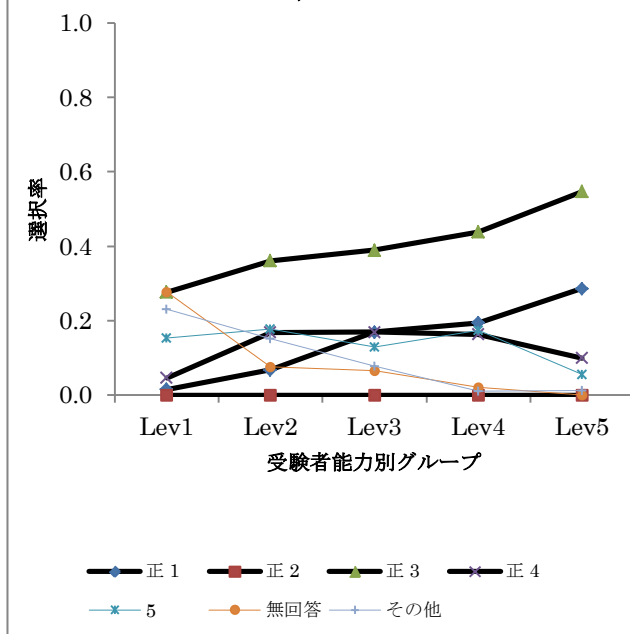

資料 2.6 国語における項目分析の結果

B1-1

B1-2

正答率 : 0.86, 点双列 : 0.303

正答率 : 0.7, 点双列 : 0.376

レベル別解答選択率

解答類型	全体	Lev1	Lev2	Lev3	Lev4	Lev5
1	0.027	0.092	0.042	0.039	0.000	0.000
2	0.019	0.077	0.017	0.013	0.020	0.000
正 3	0.865	0.615	0.849	0.857	0.929	0.944
4	0.083	0.169	0.092	0.091	0.051	0.056
5	0.002	0.015	0.000	0.000	0.000	0.000
無回答	0.004	0.031	0.000	0.000	0.000	0.000
其他	0.000	0.000	0.000	0.000	0.000	0.000
人数	520	65	119	77	98	161

レベル別解答選択率

解答類型	全体	Lev1	Lev2	Lev3	Lev4	Lev5
1	0.117	0.246	0.160	0.104	0.092	0.056
正 2	0.700	0.308	0.647	0.740	0.714	0.870
3	0.056	0.169	0.067	0.026	0.041	0.025
4	0.119	0.231	0.118	0.130	0.153	0.050
5	0.002	0.015	0.000	0.000	0.000	0.000
無回答	0.006	0.031	0.008	0.000	0.000	0.000
其他	0.000	0.000	0.000	0.000	0.000	0.000
人数	520	65	119	77	98	161

B1-3

B1-4

正答率 : 0.72, 点双列 : 0.443

正答率 : 0.17, 点双列 : 0.278

レベル別解答選択率

解答類型	全体	Lev1	Lev2	Lev3	Lev4	Lev5
正 1	0.167	0.015	0.067	0.169	0.194	0.286
正 2	0.000	0.000	0.000	0.000	0.000	0.000
正 3	0.427	0.277	0.361	0.390	0.439	0.547
正 4	0.131	0.046	0.168	0.169	0.163	0.099
5	0.129	0.154	0.176	0.130	0.173	0.056
無回答	0.065	0.277	0.076	0.065	0.020	0.000
その他	0.081	0.231	0.151	0.078	0.010	0.012
人数	520	65	119	77	98	161

レベル別解答選択率

解答類型	全体	Lev1	Lev2	Lev3	Lev4	Lev5
正 1	0.000	0.000	0.000	0.000	0.000	0.000
正 2	0.013	0.015	0.017	0.000	0.020	0.012
正 3	0.156	0.015	0.084	0.104	0.133	0.304
4	0.148	0.062	0.151	0.182	0.143	0.168
5	0.421	0.292	0.345	0.481	0.551	0.422
無回答	0.071	0.277	0.109	0.052	0.010	0.006
その他	0.190	0.338	0.294	0.182	0.143	0.087
人数	520	65	119	77	98	161