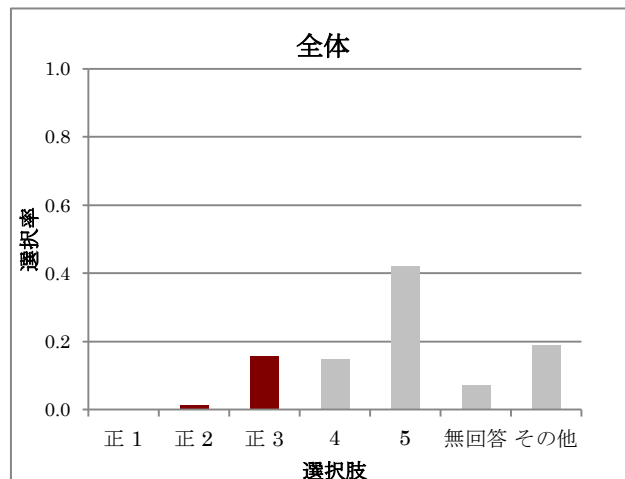

資料 2.6 国語における項目分析の結果

B1-1

B1-2

正答率 : 0.86, 点双列 : 0.303

正答率 : 0.7, 点双列 : 0.376

レベル別解答選択率

解答類型	全体	Lev1	Lev2	Lev3	Lev4	Lev5
1	0.027	0.092	0.042	0.039	0.000	0.000
2	0.019	0.077	0.017	0.013	0.020	0.000
正 3	0.865	0.615	0.849	0.857	0.929	0.944
4	0.083	0.169	0.092	0.091	0.051	0.056
5	0.002	0.015	0.000	0.000	0.000	0.000
無回答	0.004	0.031	0.000	0.000	0.000	0.000
其他	0.000	0.000	0.000	0.000	0.000	0.000
人数	520	65	119	77	98	161

レベル別解答選択率

解答類型	全体	Lev1	Lev2	Lev3	Lev4	Lev5
1	0.117	0.246	0.160	0.104	0.092	0.056
正 2	0.700	0.308	0.647	0.740	0.714	0.870
3	0.056	0.169	0.067	0.026	0.041	0.025
4	0.119	0.231	0.118	0.130	0.153	0.050
5	0.002	0.015	0.000	0.000	0.000	0.000
無回答	0.006	0.031	0.008	0.000	0.000	0.000
其他	0.000	0.000	0.000	0.000	0.000	0.000
人数	520	65	119	77	98	161

B1-3

B1-4

正答率 : 0.72, 点双列 : 0.443

正答率 : 0.17, 点双列 : 0.278

レベル別解答選択率

解答類型	全体	Lev1	Lev2	Lev3	Lev4	Lev5
正 1	0.167	0.015	0.067	0.169	0.194	0.286
正 2	0.000	0.000	0.000	0.000	0.000	0.000
正 3	0.427	0.277	0.361	0.390	0.439	0.547
正 4	0.131	0.046	0.168	0.169	0.163	0.099
5	0.129	0.154	0.176	0.130	0.173	0.056
無回答	0.065	0.277	0.076	0.065	0.020	0.000
その他	0.081	0.231	0.151	0.078	0.010	0.012
人数	520	65	119	77	98	161