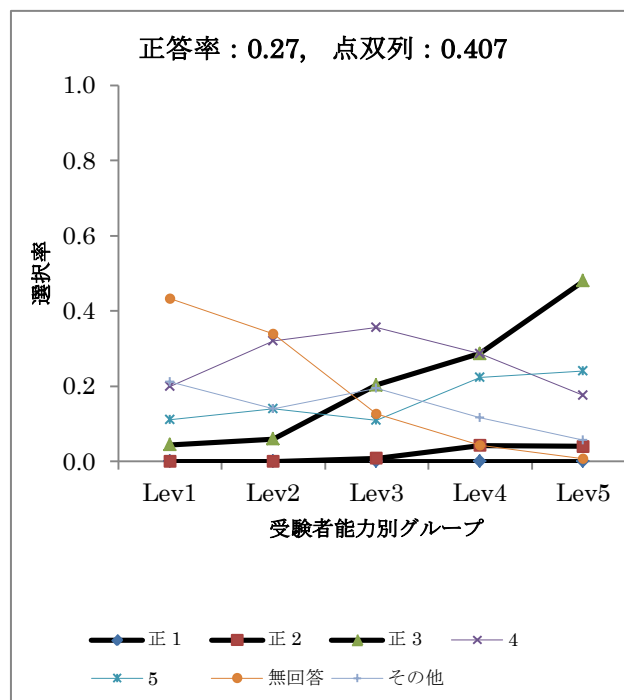

解答類型	全体	Lev1	Lev2	Lev3	Lev4	Lev5
1	0.078	0.156	0.100	0.093	0.043	0.024
2	0.086	0.133	0.080	0.076	0.085	0.064
3	0.352	0.444	0.480	0.356	0.383	0.208
正 4	0.478	0.256	0.320	0.466	0.489	0.704
無回答	0.006	0.011	0.020	0.008	0.000	0.000
その他	0.000	0.000	0.000	0.000	0.000	0.000
人数	477	90	50	118	94	125

レベル別解答選別率

解答類型	全体	Lev1	Lev2	Lev3	Lev4	Lev5
正 1	0.000	0.000	0.000	0.000	0.000	0.000
正 2	0.021	0.000	0.000	0.008	0.043	0.040
正 3	0.247	0.044	0.060	0.203	0.287	0.480
4	0.262	0.200	0.320	0.356	0.287	0.176
5	0.170	0.111	0.140	0.110	0.223	0.240
無回答	0.159	0.433	0.340	0.127	0.043	0.008
その他	0.140	0.211	0.140	0.195	0.117	0.056
人数	477	90	50	118	94	125