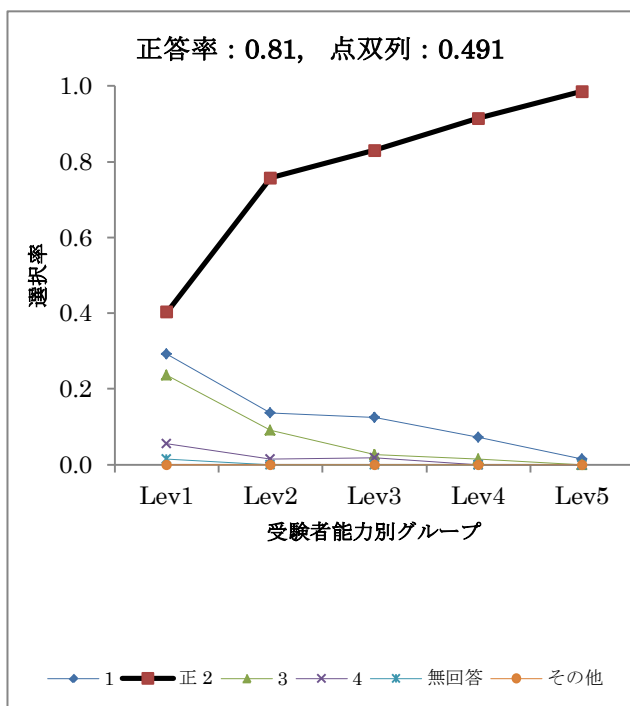

レベル別解答選択率

解答類型	全体	Lev1	Lev2	Lev3	Lev4	Lev5
1	0.112	0.292	0.136	0.125	0.071	0.015
正 2	0.811	0.403	0.758	0.830	0.914	0.985
3	0.059	0.236	0.091	0.027	0.014	0.000
4	0.015	0.056	0.015	0.018	0.000	0.000
無回答	0.002	0.014	0.000	0.000	0.000	0.000
その他	0.000	0.000	0.000	0.000	0.000	0.000
人数	456	72	66	112	70	136

解答類型	全体	Lev1	Lev2	Lev3	Lev4	Lev5
1	0.066	0.097	0.136	0.089	0.043	0.007
2	0.103	0.167	0.182	0.134	0.100	0.007
3	0.138	0.347	0.212	0.125	0.100	0.022
正 4	0.689	0.361	0.470	0.652	0.757	0.963
無回答	0.004	0.028	0.000	0.000	0.000	0.000
その他	0.000	0.000	0.000	0.000	0.000	0.000
人数	456	72	66	112	70	136