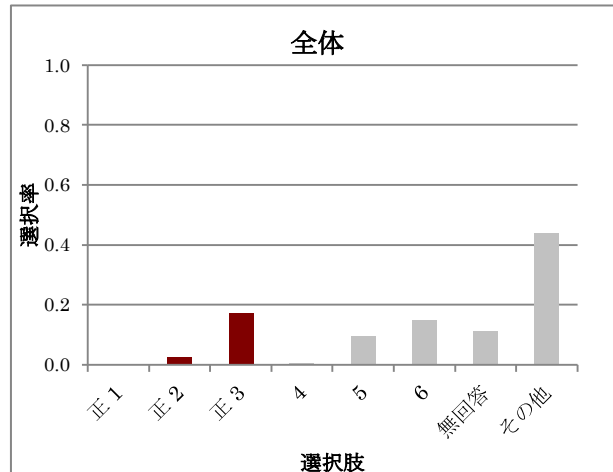

B5-4

レベル別解答選択率