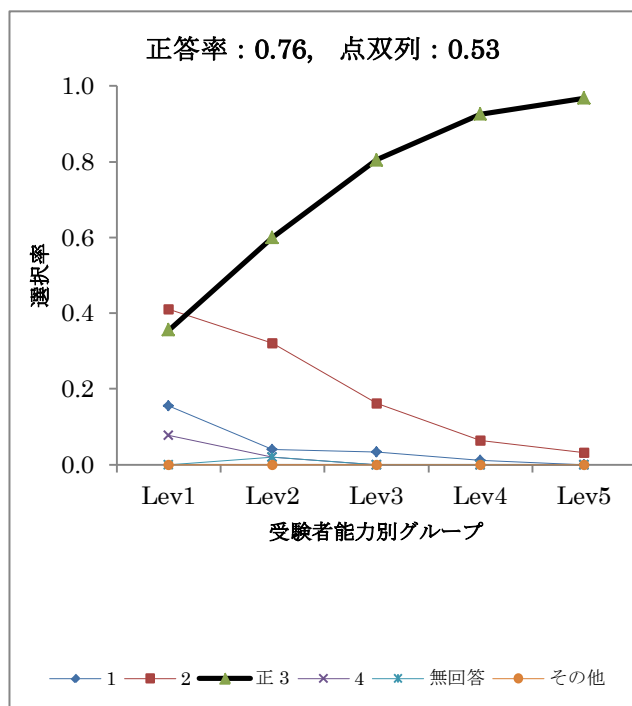

レベル別解答選択率

解答類型	全体	Lev1	Lev2	Lev3	Lev4	Lev5
1	0.044	0.156	0.040	0.034	0.011	0.000
2	0.172	0.411	0.320	0.161	0.064	0.032
正 3	0.765	0.356	0.600	0.805	0.926	0.968
4	0.017	0.078	0.020	0.000	0.000	0.000
無回答	0.002	0.000	0.020	0.000	0.000	0.000
その他	0.000	0.000	0.000	0.000	0.000	0.000
人数	477	90	50	118	94	125

解答類型	全体	Lev1	Lev2	Lev3	Lev4	Lev5
正 1	0.702	0.378	0.580	0.695	0.819	0.904
2	0.086	0.122	0.160	0.110	0.053	0.032
3	0.138	0.311	0.140	0.136	0.096	0.048
4	0.073	0.189	0.120	0.059	0.032	0.016
無回答	0.000	0.000	0.000	0.000	0.000	0.000
その他	0.000	0.000	0.000	0.000	0.000	0.000
人数	477	90	50	118	94	125