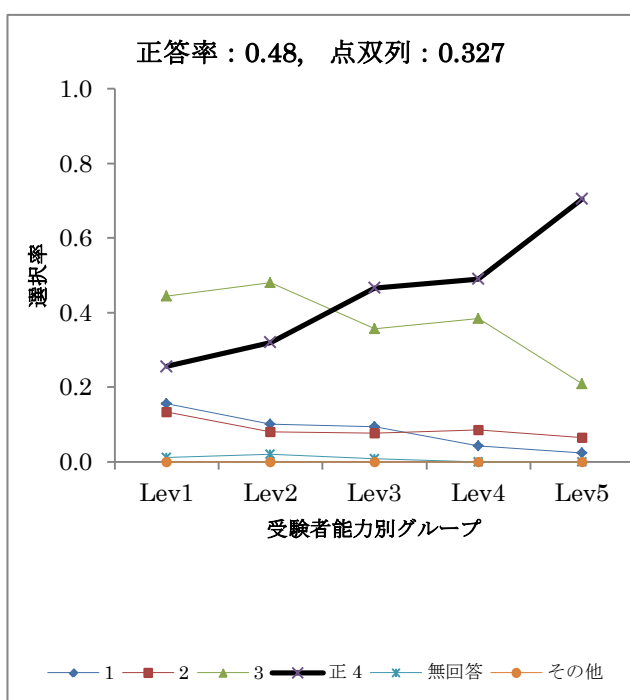

レベル別解答選別率

解答類型	全体	Lev1	Lev2	Lev3	Lev4	Lev5
1	0.078	0.156	0.100	0.093	0.043	0.024
2	0.086	0.133	0.080	0.076	0.085	0.064
3	0.352	0.444	0.480	0.356	0.383	0.208
正 4	0.478	0.256	0.320	0.466	0.489	0.704
無回答	0.006	0.011	0.020	0.008	0.000	0.000
その他	0.000	0.000	0.000	0.000	0.000	0.000
人数	477	90	50	118	94	125

解答類型	全体	Lev1	Lev2	Lev3	Lev4	Lev5
正 1	0.000	0.000	0.000	0.000	0.000	0.000
正 2	0.021	0.000	0.000	0.008	0.043	0.040
正 3	0.247	0.044	0.060	0.203	0.287	0.480
4	0.262	0.200	0.320	0.356	0.287	0.176
5	0.170	0.111	0.140	0.110	0.223	0.240
無回答	0.159	0.433	0.340	0.127	0.043	0.008
その他	0.140	0.211	0.140	0.195	0.117	0.056
人数	477	90	50	118	94	125