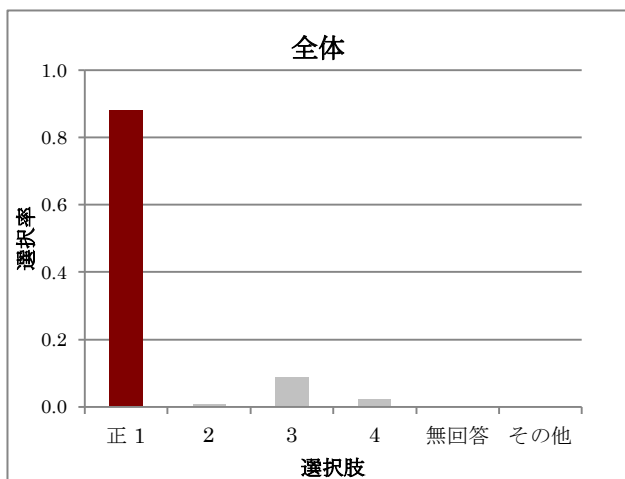

B2-1

解答類型	全体	Lev1	Lev2	Lev3	Lev4	Lev5
正 1	0.880	0.594	0.870	0.901	0.902	0.987
2	0.008	0.031	0.008	0.000	0.012	0.000
3	0.088	0.281	0.089	0.086	0.085	0.007
4	0.024	0.094	0.033	0.012	0.000	0.007
無回答	0.000	0.000	0.000	0.000	0.000	0.000
その他	0.000	0.000	0.000	0.000	0.000	0.000
人数	501	64	123	81	82	151

解答類型	全体	Lev1	Lev2	Lev3	Lev4	Lev5
正 1	0.004	0.000	0.000	0.000	0.000	0.013
正 2	0.052	0.000	0.024	0.025	0.037	0.119
3	0.329	0.141	0.268	0.272	0.439	0.430
4	0.248	0.406	0.301	0.259	0.256	0.126
無回答	0.108	0.219	0.146	0.099	0.098	0.040
その他	0.259	0.234	0.260	0.346	0.171	0.272
人数	501	64	123	81	82	151