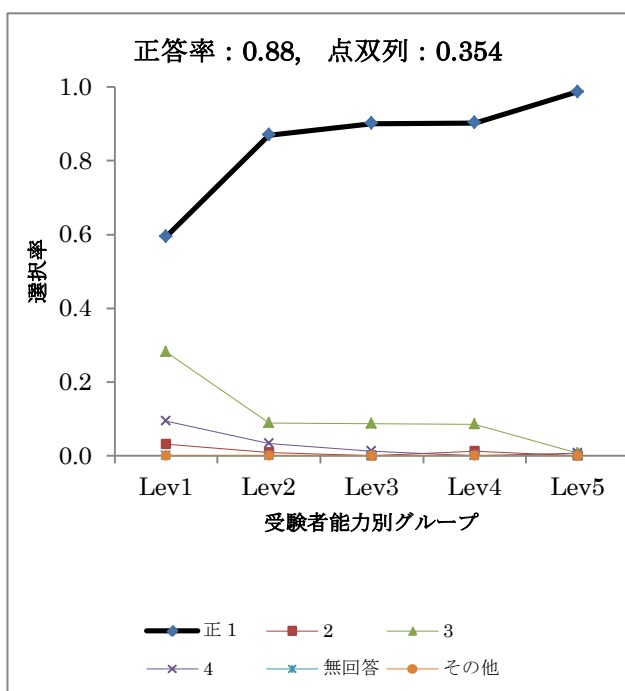

レベル別解答選択率

解答類型	全体	Lev1	Lev2	Lev3	Lev4	Lev5
正 1	0.880	0.594	0.870	0.901	0.902	0.987
2	0.008	0.031	0.008	0.000	0.012	0.000
3	0.088	0.281	0.089	0.086	0.085	0.007
4	0.024	0.094	0.033	0.012	0.000	0.007
無回答	0.000	0.000	0.000	0.000	0.000	0.000
その他	0.000	0.000	0.000	0.000	0.000	0.000
人数	501	64	123	81	82	151

解答類型	全体	Lev1	Lev2	Lev3	Lev4	Lev5
正 1	0.004	0.000	0.000	0.000	0.000	0.013
正 2	0.052	0.000	0.024	0.025	0.037	0.119
3	0.329	0.141	0.268	0.272	0.439	0.430
4	0.248	0.406	0.301	0.259	0.256	0.126
無回答	0.108	0.219	0.146	0.099	0.098	0.040
その他	0.259	0.234	0.260	0.346	0.171	0.272
人数	501	64	123	81	82	151