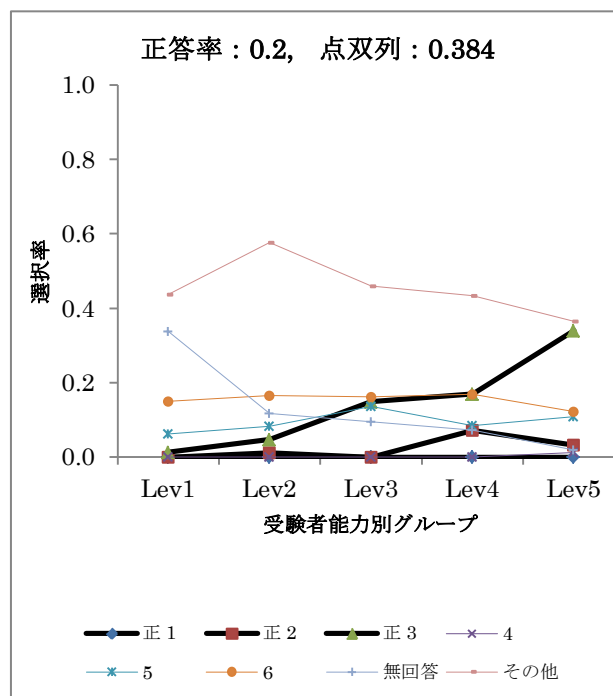

レベル別解答選択率

レベル別解答選択率