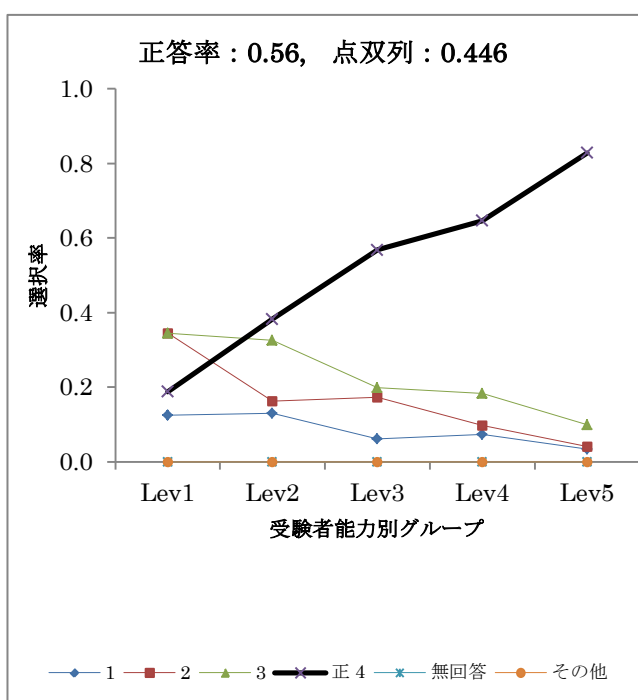

レベル別解答選択率

解答類型	全体	Lev1	Lev2	Lev3	Lev4	Lev5
1	0.080	0.125	0.130	0.062	0.073	0.033
2	0.140	0.344	0.163	0.173	0.098	0.040
3	0.216	0.344	0.325	0.198	0.183	0.099
正 4	0.565	0.188	0.382	0.568	0.646	0.828
無回答	0.000	0.000	0.000	0.000	0.000	0.000
其他	0.000	0.000	0.000	0.000	0.000	0.000
人数	501	64	123	81	82	151

解答類型	全体	Lev1	Lev2	Lev3	Lev4	Lev5
1	0.052	0.109	0.033	0.049	0.061	0.040
正 2	0.395	0.078	0.236	0.272	0.476	0.682
3	0.078	0.156	0.073	0.062	0.085	0.053
4	0.469	0.641	0.659	0.593	0.378	0.225
無回答	0.006	0.016	0.000	0.025	0.000	0.000
其他	0.000	0.000	0.000	0.000	0.000	0.000
人数	501	64	123	81	82	151