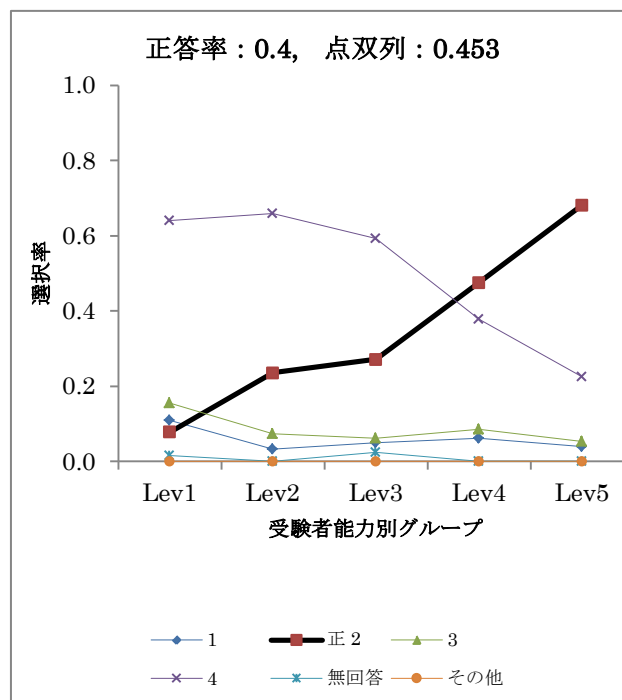

解答類型	全体	Lev1	Lev2	Lev3	Lev4	Lev5
1	0.080	0.125	0.130	0.062	0.073	0.033
2	0.140	0.344	0.163	0.173	0.098	0.040
3	0.216	0.344	0.325	0.198	0.183	0.099
正 4	0.565	0.188	0.382	0.568	0.646	0.828
無回答	0.000	0.000	0.000	0.000	0.000	0.000
其他	0.000	0.000	0.000	0.000	0.000	0.000
人数	501	64	123	81	82	151

レベル別解答選択率

解答類型	全体	Lev1	Lev2	Lev3	Lev4	Lev5
1	0.052	0.109	0.033	0.049	0.061	0.040
正 2	0.395	0.078	0.236	0.272	0.476	0.682
3	0.078	0.156	0.073	0.062	0.085	0.053
4	0.469	0.641	0.659	0.593	0.378	0.225
無回答	0.006	0.016	0.000	0.025	0.000	0.000
其他	0.000	0.000	0.000	0.000	0.000	0.000
人数	501	64	123	81	82	151