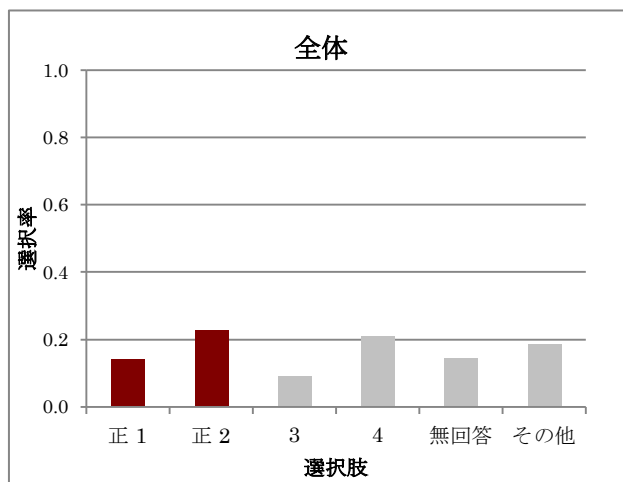

B6-4

解答類型	全体	Lev1	Lev2	Lev3	Lev4	Lev5
正 1	0.832	0.419	0.759	0.967	0.943	0.972
2	0.052	0.176	0.060	0.033	0.014	0.018
3	0.038	0.135	0.069	0.000	0.007	0.000
4	0.068	0.230	0.103	0.000	0.036	0.000
無回答	0.010	0.041	0.009	0.000	0.000	0.009
その他	0.000	0.000	0.000	0.000	0.000	0.000
人数	499	74	116	60	140	109

解答類型	全体	Lev1	Lev2	Lev3	Lev4	Lev5
正 1	0.140	0.000	0.034	0.050	0.193	0.330
正 2	0.228	0.041	0.121	0.283	0.293	0.358
3	0.090	0.122	0.112	0.167	0.079	0.018
4	0.210	0.162	0.241	0.200	0.214	0.211
無回答	0.144	0.419	0.250	0.117	0.029	0.009
その他	0.186	0.257	0.241	0.183	0.193	0.073
人数	499	74	116	60	140	109