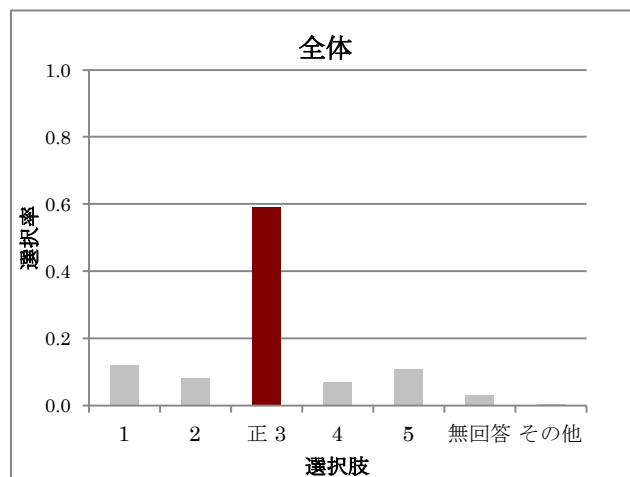

B16-2

解答類型	全体	Lev1	Lev2	Lev3	Lev4	Lev5
正 1	0.668	0.278	0.530	0.683	0.873	0.897
2	0.046	0.053	0.065	0.071	0.036	0.017
3	0.009	0.027	0.011	0.005	0.000	0.004
4	0.064	0.128	0.124	0.066	0.025	0.000
5	0.000	0.000	0.000	0.000	0.000	0.000
6	0.000	0.000	0.000	0.000	0.000	0.000
7	0.001	0.000	0.000	0.000	0.000	0.004
無回答	0.042	0.155	0.027	0.033	0.005	0.004
その他	0.169	0.358	0.243	0.142	0.061	0.074
人数	994	187	185	183	197	242

レベル別解答選択率

解答類型	全体	Lev1	Lev2	Lev3	Lev4	Lev5
1	0.119	0.219	0.227	0.104	0.071	0.008
2	0.082	0.225	0.092	0.060	0.046	0.012
正 3	0.591	0.203	0.378	0.552	0.751	0.950
4	0.069	0.139	0.119	0.082	0.020	0.008
5	0.108	0.134	0.157	0.169	0.102	0.008
無回答	0.029	0.075	0.027	0.033	0.010	0.008
その他	0.002	0.005	0.000	0.000	0.000	0.004
人数	994	187	185	183	197	242