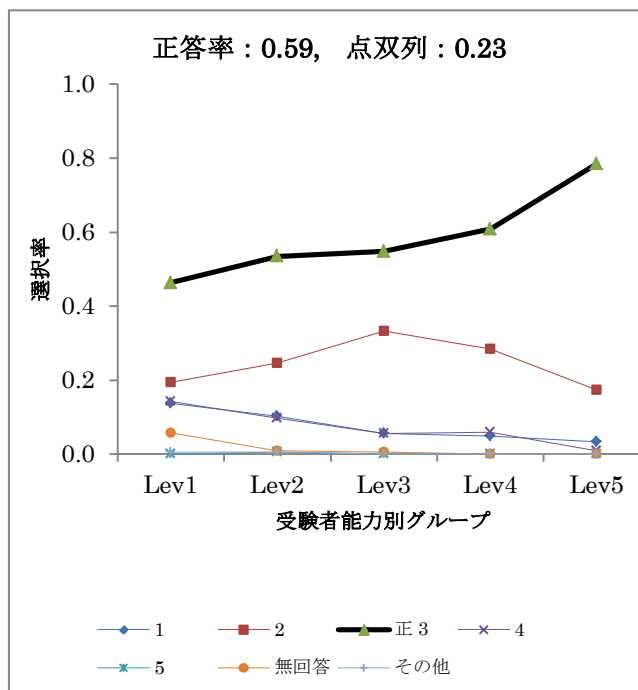

解答類型	全体	Lev1	Lev2	Lev3	Lev4	Lev5
正 1	0.884	0.583	0.898	0.932	0.975	0.991
2	0.054	0.160	0.070	0.034	0.015	0.005
3	0.006	0.023	0.000	0.011	0.000	0.000
4	0.025	0.097	0.023	0.011	0.005	0.000
5	0.017	0.074	0.005	0.006	0.005	0.005
無回答	0.012	0.057	0.005	0.006	0.000	0.000
その他	0.001	0.006	0.000	0.000	0.000	0.000
人数	985	175	215	177	204	214

レベル別解答選択率

解答類型	全体	Lev1	Lev2	Lev3	Lev4	Lev5
1	0.074	0.137	0.102	0.056	0.049	0.033
2	0.245	0.194	0.247	0.333	0.284	0.173
正 3	0.594	0.463	0.535	0.548	0.608	0.785
4	0.071	0.143	0.098	0.056	0.059	0.009
5	0.001	0.000	0.005	0.000	0.000	0.000
無回答	0.013	0.057	0.009	0.006	0.000	0.000
その他	0.002	0.006	0.005	0.000	0.000	0.000
人数	985	175	215	177	204	214