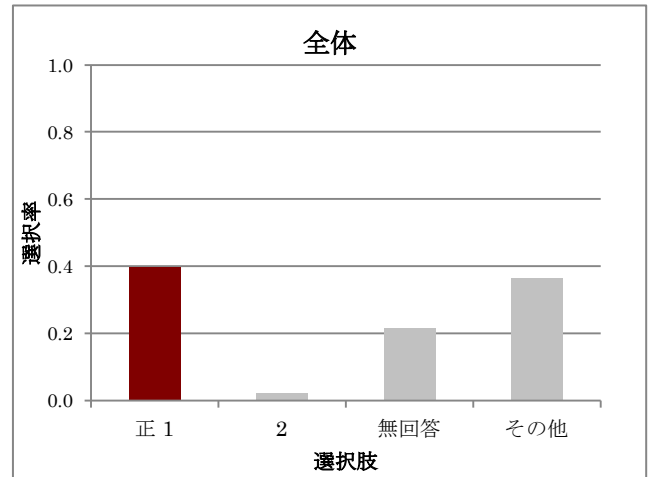

B11-4

解答類型	全体	Lev1	Lev2	Lev3	Lev4	Lev5
1	0.165	0.164	0.264	0.239	0.126	0.044
正 2	0.577	0.284	0.433	0.517	0.717	0.888
3	0.098	0.213	0.140	0.086	0.045	0.020
4	0.057	0.109	0.084	0.053	0.035	0.010
5	0.067	0.148	0.039	0.062	0.051	0.039
無回答	0.036	0.077	0.039	0.043	0.025	0.000
その他	0.001	0.005	0.000	0.000	0.000	0.000
人数	973	183	178	209	198	205

レベル別解答選択率

解答類型	全体	Lev1	Lev2	Lev3	Lev4	Lev5
正 1	0.398	0.005	0.039	0.292	0.672	0.902
2	0.022	0.005	0.034	0.033	0.030	0.005
無回答	0.216	0.596	0.343	0.158	0.035	0.000
その他	0.365	0.393	0.584	0.517	0.263	0.093
人数	973	183	178	209	198	205