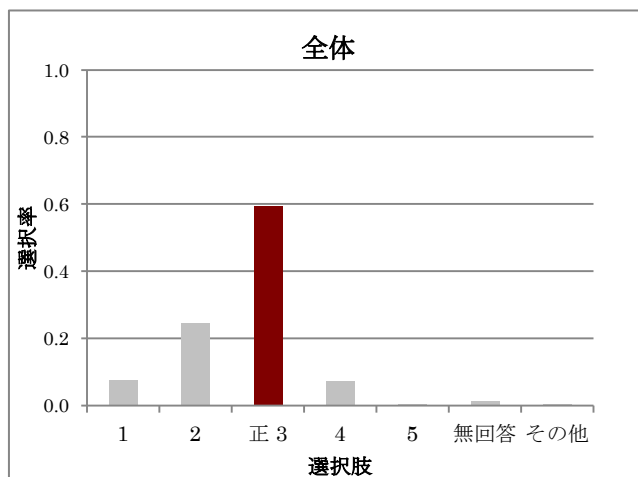

B13-4

解答類型	全体	Lev1	Lev2	Lev3	Lev4	Lev5
正 1	0.884	0.583	0.898	0.932	0.975	0.991
2	0.054	0.160	0.070	0.034	0.015	0.005
3	0.006	0.023	0.000	0.011	0.000	0.000
4	0.025	0.097	0.023	0.011	0.005	0.000
5	0.017	0.074	0.005	0.006	0.005	0.005
無回答	0.012	0.057	0.005	0.006	0.000	0.000
その他	0.001	0.006	0.000	0.000	0.000	0.000
人数	985	175	215	177	204	214

解答類型	全体	Lev1	Lev2	Lev3	Lev4	Lev5
1	0.074	0.137	0.102	0.056	0.049	0.033
2	0.245	0.194	0.247	0.333	0.284	0.173
正 3	0.594	0.463	0.535	0.548	0.608	0.785
4	0.071	0.143	0.098	0.056	0.059	0.009
5	0.001	0.000	0.005	0.000	0.000	0.000
無回答	0.013	0.057	0.009	0.006	0.000	0.000
その他	0.002	0.006	0.005	0.000	0.000	0.000
人数	985	175	215	177	204	214