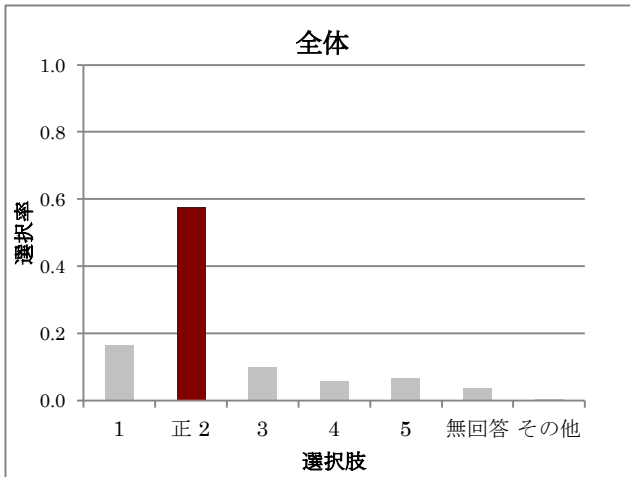

B11-3

解答類型	全体	Lev1	Lev2	Lev3	Lev4	Lev5
1	0.165	0.164	0.264	0.239	0.126	0.044
正 2	0.577	0.284	0.433	0.517	0.717	0.888
3	0.098	0.213	0.140	0.086	0.045	0.020
4	0.057	0.109	0.084	0.053	0.035	0.010
5	0.067	0.148	0.039	0.062	0.051	0.039
無回答	0.036	0.077	0.039	0.043	0.025	0.000
その他	0.001	0.005	0.000	0.000	0.000	0.000
人数	973	183	178	209	198	205

レベル別解答選択率

解答類型	全体	Lev1	Lev2	Lev3	Lev4	Lev5
正 1	0.398	0.005	0.039	0.292	0.672	0.902
2	0.022	0.005	0.034	0.033	0.030	0.005
無回答	0.216	0.596	0.343	0.158	0.035	0.000
その他	0.365	0.393	0.584	0.517	0.263	0.093
人数	973	183	178	209	198	205