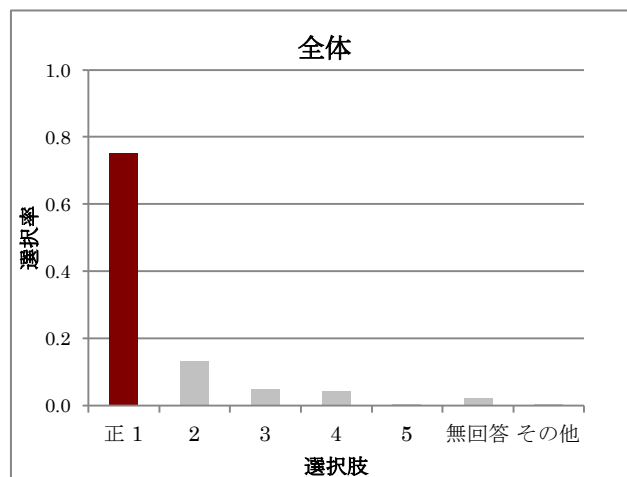

B14-4

レベル別解答選択率