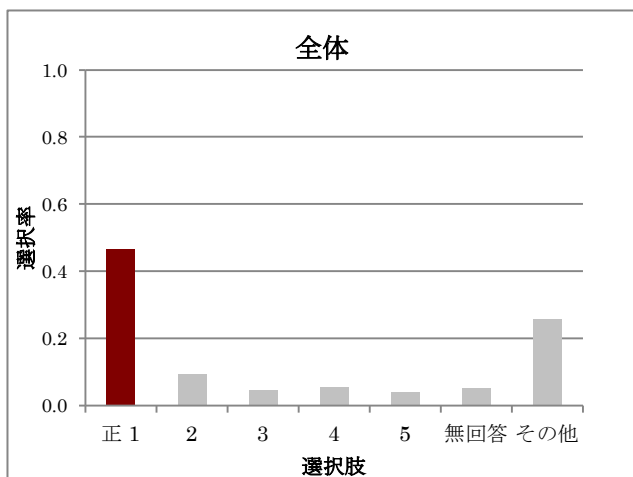

B12-1

解答類型	全体	Lev1	Lev2	Lev3	Lev4	Lev5
正 1	0.464	0.037	0.184	0.426	0.685	0.855
2	0.092	0.096	0.114	0.120	0.102	0.041
3	0.044	0.048	0.114	0.033	0.030	0.008
4	0.053	0.086	0.103	0.077	0.020	0.000
5	0.041	0.123	0.065	0.016	0.010	0.004
無回答	0.050	0.166	0.065	0.016	0.015	0.004
その他	0.256	0.444	0.357	0.311	0.137	0.087
人数	994	187	185	183	197	242

レベル別解答選択率

解答類型	全体	Lev1	Lev2	Lev3	Lev4	Lev5
1	0.088	0.198	0.178	0.049	0.030	0.008
正 2	0.691	0.406	0.503	0.683	0.822	0.955
3	0.121	0.182	0.173	0.158	0.096	0.025
4	0.076	0.144	0.114	0.093	0.041	0.012
無回答	0.023	0.064	0.032	0.016	0.010	0.000
その他	0.001	0.005	0.000	0.000	0.000	0.000
人数	994	187	185	183	197	242