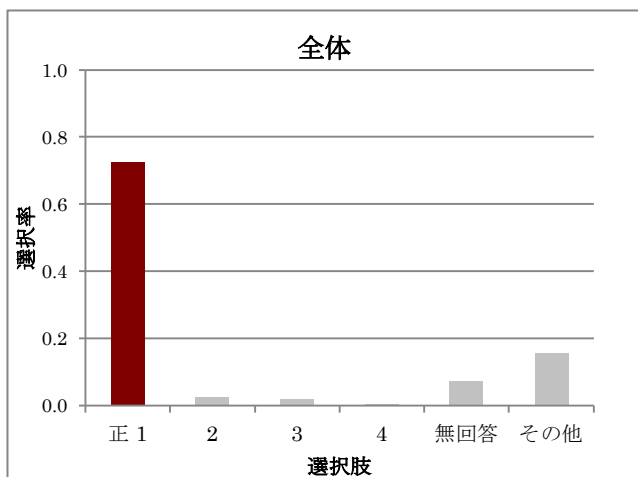

B10-1

解答類型	全体	Lev1	Lev2	Lev3	Lev4	Lev5
正 1	0.726	0.231	0.677	0.821	0.919	0.945
2	0.025	0.022	0.053	0.010	0.029	0.014
3	0.021	0.043	0.037	0.005	0.012	0.009
4	0.001	0.005	0.000	0.000	0.000	0.000
無回答	0.072	0.317	0.042	0.014	0.000	0.000
その他	0.156	0.382	0.190	0.150	0.041	0.032
人数	974	186	189	207	172	220

レベル別解答選択率

解答類型	全体	Lev1	Lev2	Lev3	Lev4	Lev5
正 1	0.793	0.371	0.751	0.870	0.959	0.982
2	0.043	0.129	0.053	0.014	0.023	0.005
3	0.032	0.086	0.058	0.019	0.000	0.000
無回答	0.087	0.296	0.079	0.068	0.006	0.000
その他	0.045	0.118	0.058	0.029	0.012	0.014
人数	974	186	189	207	172	220