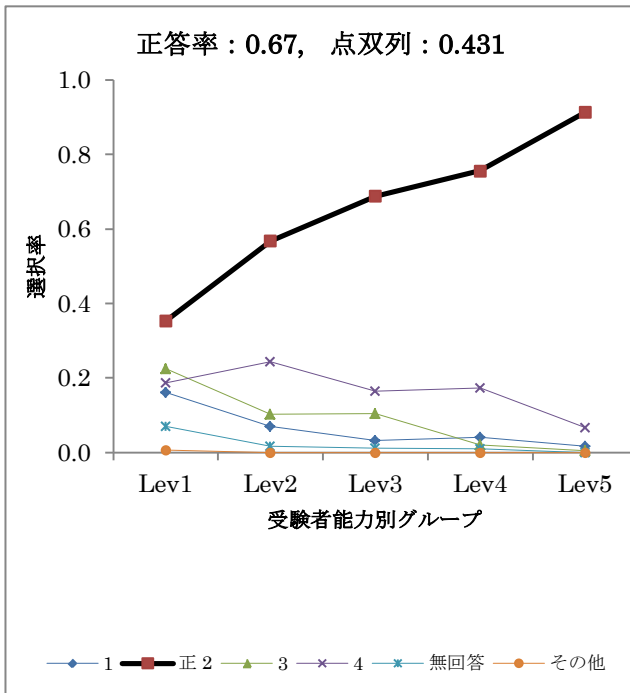

レベル別解答選択率

解答類型	全体	Lev1	Lev2	Lev3	Lev4	Lev5
1	0.061	0.160	0.070	0.033	0.041	0.017
正 2	0.671	0.353	0.568	0.689	0.756	0.913
3	0.086	0.225	0.103	0.104	0.020	0.004
4	0.161	0.187	0.243	0.164	0.173	0.066
無回答	0.020	0.070	0.016	0.011	0.010	0.000
その他	0.001	0.005	0.000	0.000	0.000	0.000
人数	994	187	185	183	197	242

解答類型	全体	Lev1	Lev2	Lev3	Lev4	Lev5
正 1	0.499	0.112	0.281	0.421	0.619	0.926
2	0.184	0.107	0.297	0.257	0.249	0.050
3	0.001	0.000	0.000	0.005	0.000	0.000
4	0.003	0.011	0.000	0.005	0.000	0.000
無回答	0.151	0.460	0.211	0.109	0.025	0.000
その他	0.162	0.310	0.211	0.202	0.107	0.025
人数	994	187	185	183	197	242