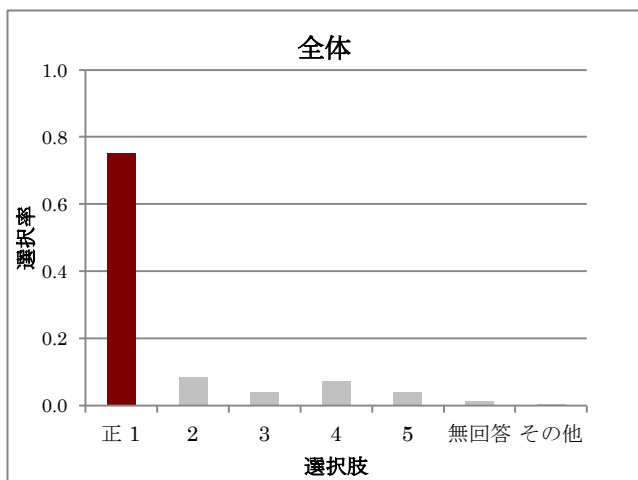

B15-3

解答類型	全体	Lev1	Lev2	Lev3	Lev4	Lev5
正 1	0.751	0.330	0.660	0.857	0.906	0.981
2	0.084	0.186	0.133	0.056	0.033	0.014
3	0.038	0.133	0.034	0.015	0.011	0.000
4	0.072	0.207	0.094	0.041	0.022	0.000
5	0.041	0.090	0.064	0.020	0.028	0.005
無回答	0.014	0.048	0.015	0.010	0.000	0.000
その他	0.001	0.005	0.000	0.000	0.000	0.000
人数	978	188	203	196	181	210

解答類型	全体	Lev1	Lev2	Lev3	Lev4	Lev5
1	0.098	0.202	0.113	0.112	0.050	0.019
2	0.176	0.261	0.266	0.168	0.144	0.048
3	0.145	0.229	0.222	0.189	0.077	0.014
4	0.107	0.154	0.177	0.112	0.061	0.033
正 5	0.451	0.096	0.192	0.393	0.669	0.886
無回答	0.021	0.059	0.025	0.026	0.000	0.000
その他	0.001	0.000	0.005	0.000	0.000	0.000
人数	978	188	203	196	181	210