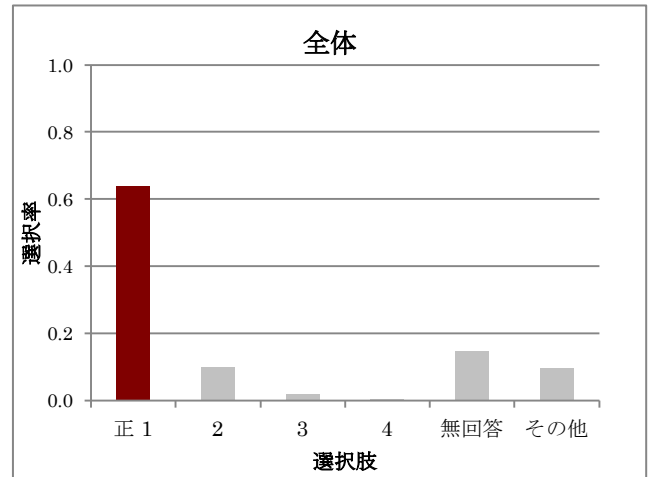

B12-4

解答類型	全体	Lev1	Lev2	Lev3	Lev4	Lev5
正1	0.841	0.481	0.800	0.913	0.964	0.996
2	0.025	0.096	0.022	0.016	0.000	0.000
3	0.039	0.096	0.070	0.027	0.010	0.004
4	0.023	0.091	0.022	0.005	0.005	0.000
5	0.014	0.032	0.032	0.005	0.005	0.000
6	0.013	0.059	0.005	0.005	0.000	0.000
無回答	0.021	0.064	0.027	0.005	0.015	0.000
その他	0.023	0.080	0.022	0.022	0.000	0.000
人数	994	187	185	183	197	242

レベル別解答選択率

解答類型	全体	Lev1	Lev2	Lev3	Lev4	Lev5
正1	0.638	0.144	0.389	0.716	0.853	0.975
2	0.099	0.096	0.232	0.115	0.051	0.025
3	0.020	0.021	0.005	0.049	0.030	0.000
4	0.001	0.005	0.000	0.000	0.000	0.000
無回答	0.146	0.465	0.211	0.071	0.030	0.000
その他	0.097	0.267	0.162	0.049	0.036	0.000
人数	994	187	185	183	197	242