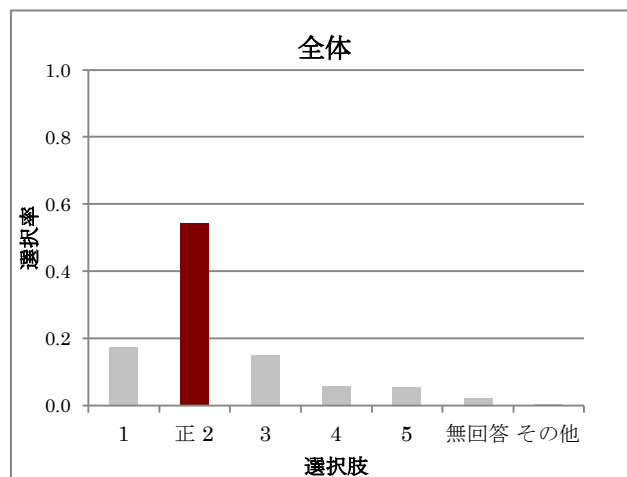

B9-1

B9-2

レベル別解答選択率

解答類型	全体	Lev1	Lev2	Lev3	Lev4	Lev5
正 1	0.852	0.520	0.863	0.891	0.963	0.970
2	0.007	0.022	0.005	0.006	0.004	0.000
3	0.005	0.000	0.005	0.013	0.000	0.010
4	0.001	0.006	0.000	0.000	0.000	0.000
無回答	0.032	0.134	0.034	0.000	0.000	0.000
その他	0.104	0.318	0.093	0.090	0.033	0.020
人数	984	179	204	156	244	201

レベル別解答選択率

解答類型	全体	Lev1	Lev2	Lev3	Lev4	Lev5
1	0.172	0.251	0.206	0.256	0.139	0.040
正 2	0.545	0.190	0.324	0.442	0.717	0.955
3	0.149	0.279	0.235	0.167	0.094	0.000
4	0.056	0.089	0.093	0.071	0.037	0.000
5	0.054	0.128	0.103	0.045	0.004	0.005
無回答	0.022	0.050	0.039	0.019	0.008	0.000
その他	0.002	0.011	0.000	0.000	0.000	0.000
人数	984	179	204	156	244	201