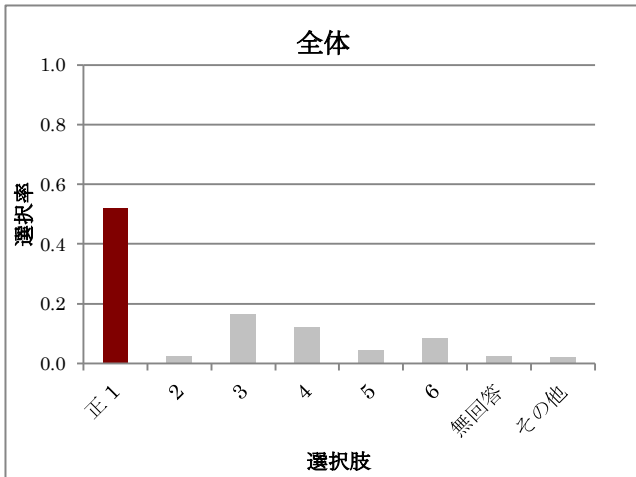

B11-1

解答類型	全体	Lev1	Lev2	Lev3	Lev4	Lev5
正1	0.520	0.186	0.275	0.397	0.742	0.941
2	0.024	0.038	0.056	0.029	0.000	0.000
3	0.164	0.257	0.281	0.201	0.096	0.010
4	0.121	0.191	0.208	0.177	0.040	0.005
5	0.043	0.082	0.067	0.043	0.025	0.005
6	0.085	0.115	0.073	0.129	0.081	0.029
無回答	0.023	0.060	0.034	0.010	0.010	0.005
その他	0.020	0.071	0.006	0.014	0.005	0.005
人数	973	183	178	209	198	205

レベル別解答選択率

解答類型	全体	Lev1	Lev2	Lev3	Lev4	Lev5
正1	0.496	0.077	0.281	0.459	0.682	0.917
2	0.002	0.000	0.006	0.005	0.000	0.000
無回答	0.163	0.377	0.191	0.167	0.096	0.010
その他	0.338	0.546	0.522	0.368	0.222	0.073
人数	973	183	178	209	198	205