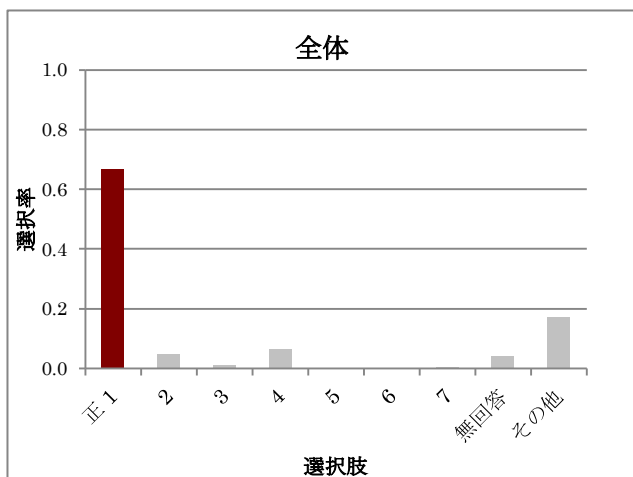

B16-1

解答類型	全体	Lev1	Lev2	Lev3	Lev4	Lev5
正 1	0.668	0.278	0.530	0.683	0.873	0.897
2	0.046	0.053	0.065	0.071	0.036	0.017
3	0.009	0.027	0.011	0.005	0.000	0.004
4	0.064	0.128	0.124	0.066	0.025	0.000
5	0.000	0.000	0.000	0.000	0.000	0.000
6	0.000	0.000	0.000	0.000	0.000	0.000
7	0.001	0.000	0.000	0.000	0.000	0.004
無回答	0.042	0.155	0.027	0.033	0.005	0.004
その他	0.169	0.358	0.243	0.142	0.061	0.074
人数	994	187	185	183	197	242

レベル別解答選択率

解答類型	全体	Lev1	Lev2	Lev3	Lev4	Lev5
1	0.119	0.219	0.227	0.104	0.071	0.008
2	0.082	0.225	0.092	0.060	0.046	0.012
正 3	0.591	0.203	0.378	0.552	0.751	0.950
4	0.069	0.139	0.119	0.082	0.020	0.008
5	0.108	0.134	0.157	0.169	0.102	0.008
無回答	0.029	0.075	0.027	0.033	0.010	0.008
その他	0.002	0.005	0.000	0.000	0.000	0.004
人数	994	187	185	183	197	242