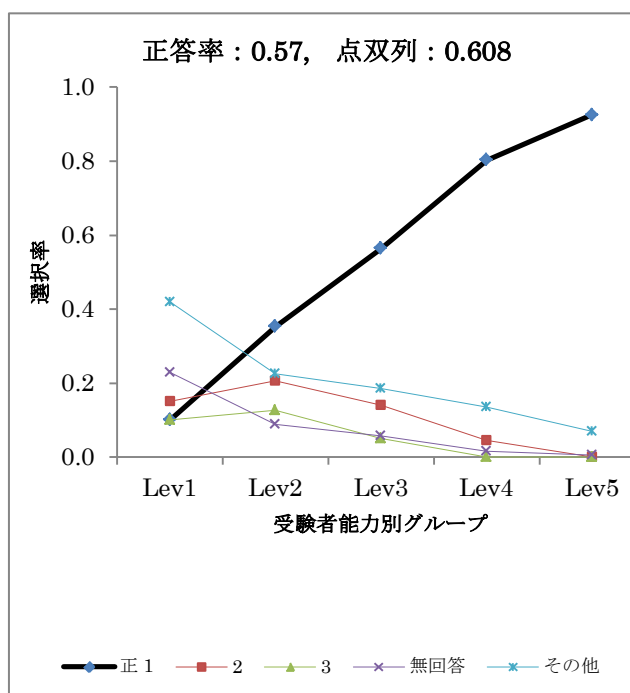

B9-4

レベル別解答選択率

解答類型	全体	Lev1	Lev2	Lev3	Lev4	Lev5
1	0.142	0.251	0.172	0.160	0.098	0.055
2	0.328	0.346	0.456	0.519	0.291	0.080
3	0.113	0.207	0.176	0.109	0.078	0.010
正 4	0.374	0.078	0.137	0.186	0.512	0.856
5	0.024	0.050	0.029	0.026	0.020	0.000
無回答	0.015	0.050	0.029	0.000	0.000	0.000
その他	0.003	0.017	0.000	0.000	0.000	0.000
人数	984	179	204	156	244	201

レベル別解答選択率

解答類型	全体	Lev1	Lev2	Lev3	Lev4	Lev5
正 1	0.569	0.101	0.353	0.564	0.803	0.925
2	0.104	0.151	0.206	0.141	0.045	0.000
3	0.053	0.101	0.127	0.051	0.000	0.000
無回答	0.074	0.229	0.088	0.058	0.016	0.005
その他	0.200	0.419	0.225	0.186	0.135	0.070
人数	984	179	204	156	244	201