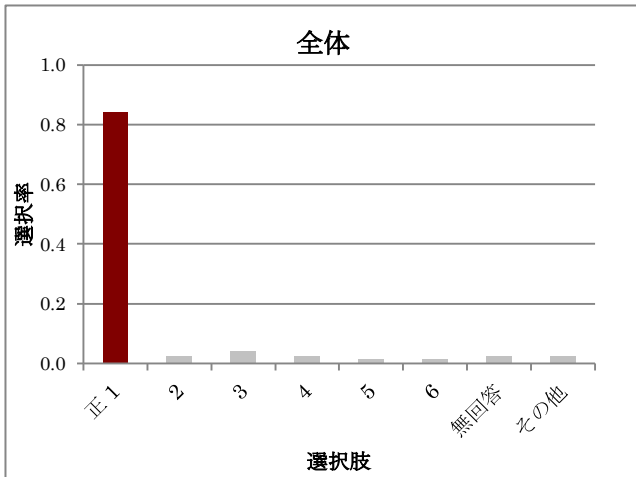

B12-3

解答類型	全体	Lev1	Lev2	Lev3	Lev4	Lev5
正1	0.841	0.481	0.800	0.913	0.964	0.996
2	0.025	0.096	0.022	0.016	0.000	0.000
3	0.039	0.096	0.070	0.027	0.010	0.004
4	0.023	0.091	0.022	0.005	0.005	0.000
5	0.014	0.032	0.032	0.005	0.005	0.000
6	0.013	0.059	0.005	0.005	0.000	0.000
無回答	0.021	0.064	0.027	0.005	0.015	0.000
その他	0.023	0.080	0.022	0.022	0.000	0.000
人数	994	187	185	183	197	242

レベル別解答選択率

解答類型	全体	Lev1	Lev2	Lev3	Lev4	Lev5
正1	0.638	0.144	0.389	0.716	0.853	0.975
2	0.099	0.096	0.232	0.115	0.051	0.025
3	0.020	0.021	0.005	0.049	0.030	0.000
4	0.001	0.005	0.000	0.000	0.000	0.000
無回答	0.146	0.465	0.211	0.071	0.030	0.000
その他	0.097	0.267	0.162	0.049	0.036	0.000
人数	994	187	185	183	197	242