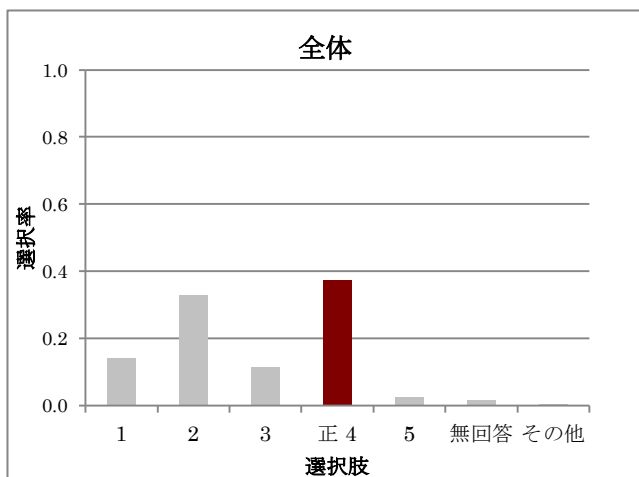

B9-3

解答類型	全体	Lev1	Lev2	Lev3	Lev4	Lev5
1	0.142	0.251	0.172	0.160	0.098	0.055
2	0.328	0.346	0.456	0.519	0.291	0.080
3	0.113	0.207	0.176	0.109	0.078	0.010
正 4	0.374	0.078	0.137	0.186	0.512	0.856
5	0.024	0.050	0.029	0.026	0.020	0.000
無回答	0.015	0.050	0.029	0.000	0.000	0.000
その他	0.003	0.017	0.000	0.000	0.000	0.000
人数	984	179	204	156	244	201

レベル別解答選択率

解答類型	全体	Lev1	Lev2	Lev3	Lev4	Lev5
正 1	0.569	0.101	0.353	0.564	0.803	0.925
2	0.104	0.151	0.206	0.141	0.045	0.000
3	0.053	0.101	0.127	0.051	0.000	0.000
無回答	0.074	0.229	0.088	0.058	0.016	0.005
その他	0.200	0.419	0.225	0.186	0.135	0.070
人数	984	179	204	156	244	201