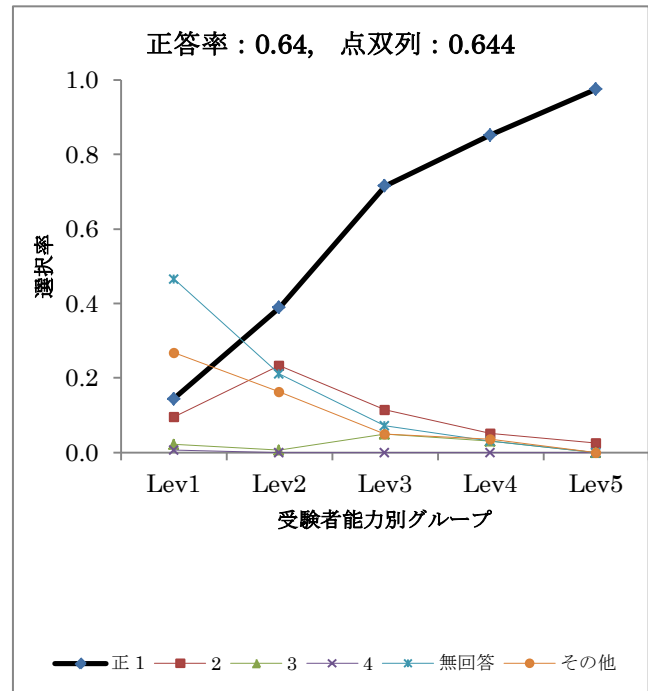

B12-4

レベル別解答選択率

解答類型	全体	Lev1	Lev2	Lev3	Lev4	Lev5
正1	0.841	0.481	0.800	0.913	0.964	0.996
2	0.025	0.096	0.022	0.016	0.000	0.000
3	0.039	0.096	0.070	0.027	0.010	0.004
4	0.023	0.091	0.022	0.005	0.005	0.000
5	0.014	0.032	0.032	0.005	0.005	0.000
6	0.013	0.059	0.005	0.005	0.000	0.000
無回答	0.021	0.064	0.027	0.005	0.015	0.000
その他	0.023	0.080	0.022	0.022	0.000	0.000
人数	994	187	185	183	197	242

レベル別解答選択率

解答類型	全体	Lev1	Lev2	Lev3	Lev4	Lev5
正1	0.638	0.144	0.389	0.716	0.853	0.975
2	0.099	0.096	0.232	0.115	0.051	0.025
3	0.020	0.021	0.005	0.049	0.030	0.000
4	0.001	0.005	0.000	0.000	0.000	0.000
無回答	0.146	0.465	0.211	0.071	0.030	0.000
その他	0.097	0.267	0.162	0.049	0.036	0.000
人数	994	187	185	183	197	242