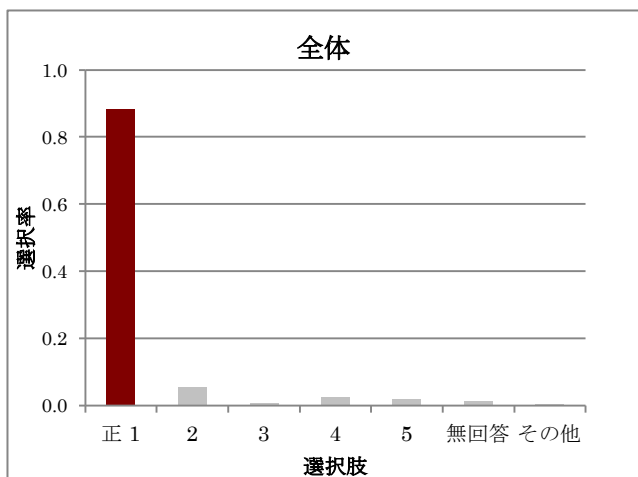

B13-3

解答類型	全体	Lev1	Lev2	Lev3	Lev4	Lev5
正 1	0.884	0.583	0.898	0.932	0.975	0.991
2	0.054	0.160	0.070	0.034	0.015	0.005
3	0.006	0.023	0.000	0.011	0.000	0.000
4	0.025	0.097	0.023	0.011	0.005	0.000
5	0.017	0.074	0.005	0.006	0.005	0.005
無回答	0.012	0.057	0.005	0.006	0.000	0.000
その他	0.001	0.006	0.000	0.000	0.000	0.000
人数	985	175	215	177	204	214

解答類型	全体	Lev1	Lev2	Lev3	Lev4	Lev5
1	0.074	0.137	0.102	0.056	0.049	0.033
2	0.245	0.194	0.247	0.333	0.284	0.173
正 3	0.594	0.463	0.535	0.548	0.608	0.785
4	0.071	0.143	0.098	0.056	0.059	0.009
5	0.001	0.000	0.005	0.000	0.000	0.000
無回答	0.013	0.057	0.009	0.006	0.000	0.000
その他	0.002	0.006	0.005	0.000	0.000	0.000
人数	985	175	215	177	204	214