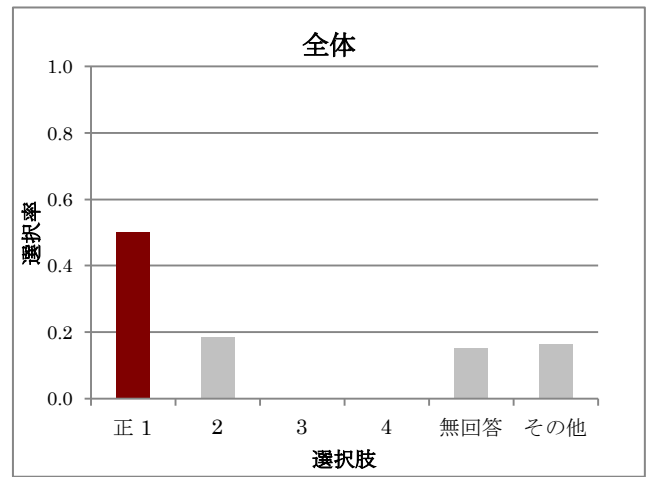

B16-4

解答類型	全体	Lev1	Lev2	Lev3	Lev4	Lev5
1	0.061	0.160	0.070	0.033	0.041	0.017
正 2	0.671	0.353	0.568	0.689	0.756	0.913
3	0.086	0.225	0.103	0.104	0.020	0.004
4	0.161	0.187	0.243	0.164	0.173	0.066
無回答	0.020	0.070	0.016	0.011	0.010	0.000
その他	0.001	0.005	0.000	0.000	0.000	0.000
人数	994	187	185	183	197	242

解答類型	全体	Lev1	Lev2	Lev3	Lev4	Lev5
正 1	0.499	0.112	0.281	0.421	0.619	0.926
2	0.184	0.107	0.297	0.257	0.249	0.050
3	0.001	0.000	0.000	0.005	0.000	0.000
4	0.003	0.011	0.000	0.005	0.000	0.000
無回答	0.151	0.460	0.211	0.109	0.025	0.000
その他	0.162	0.310	0.211	0.202	0.107	0.025
人数	994	187	185	183	197	242