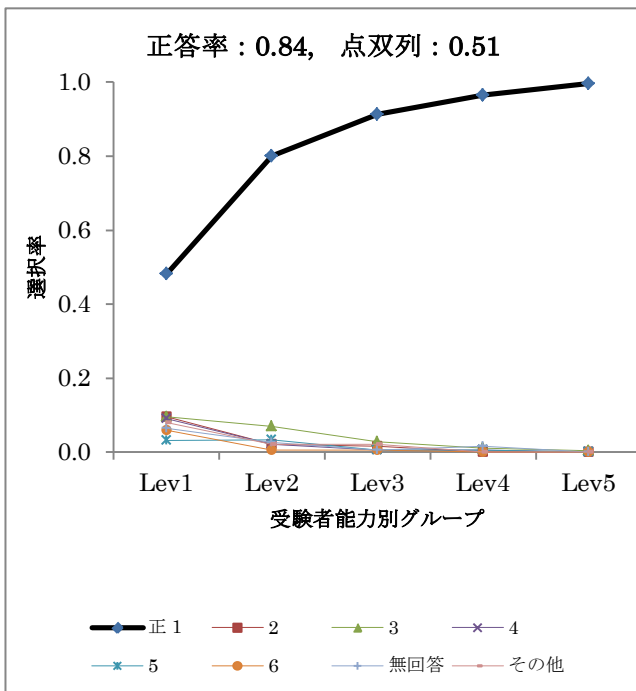

レベル別解答選択率

解答類型	全体	Lev1	Lev2	Lev3	Lev4	Lev5
正1	0.841	0.481	0.800	0.913	0.964	0.996
2	0.025	0.096	0.022	0.016	0.000	0.000
3	0.039	0.096	0.070	0.027	0.010	0.004
4	0.023	0.091	0.022	0.005	0.005	0.000
5	0.014	0.032	0.032	0.005	0.005	0.000
6	0.013	0.059	0.005	0.005	0.000	0.000
無回答	0.021	0.064	0.027	0.005	0.015	0.000
その他	0.023	0.080	0.022	0.022	0.000	0.000
人数	994	187	185	183	197	242

レベル別解答選択率

解答類型	全体	Lev1	Lev2	Lev3	Lev4	Lev5
正1	0.638	0.144	0.389	0.716	0.853	0.975
2	0.099	0.096	0.232	0.115	0.051	0.025
3	0.020	0.021	0.005	0.049	0.030	0.000
4	0.001	0.005	0.000	0.000	0.000	0.000
無回答	0.146	0.465	0.211	0.071	0.030	0.000
その他	0.097	0.267	0.162	0.049	0.036	0.000
人数	994	187	185	183	197	242