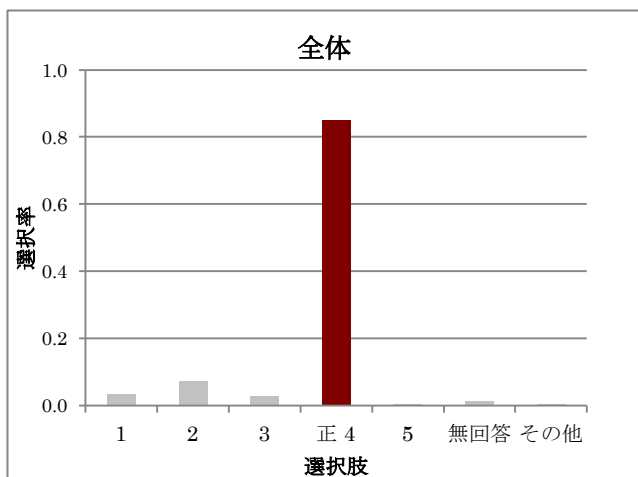

B15-1

解答類型	全体	Lev1	Lev2	Lev3	Lev4	Lev5
1	0.033	0.122	0.044	0.000	0.000	0.000
2	0.074	0.176	0.074	0.061	0.044	0.019
3	0.028	0.090	0.034	0.005	0.000	0.010
正 4	0.850	0.553	0.833	0.923	0.956	0.971
5	0.001	0.005	0.000	0.000	0.000	0.000
無回答	0.011	0.043	0.005	0.010	0.000	0.000
その他	0.004	0.011	0.010	0.000	0.000	0.000
人数	978	188	203	196	181	210

解答類型	全体	Lev1	Lev2	Lev3	Lev4	Lev5
1	0.010	0.048	0.005	0.000	0.000	0.000
2	0.026	0.112	0.020	0.000	0.000	0.000
3	0.043	0.128	0.059	0.031	0.000	0.000
4	0.044	0.144	0.054	0.026	0.000	0.000
正 5	0.863	0.511	0.857	0.934	1.000	1.000
無回答	0.013	0.053	0.005	0.010	0.000	0.000
その他	0.001	0.005	0.000	0.000	0.000	0.000
人数	978	188	203	196	181	210