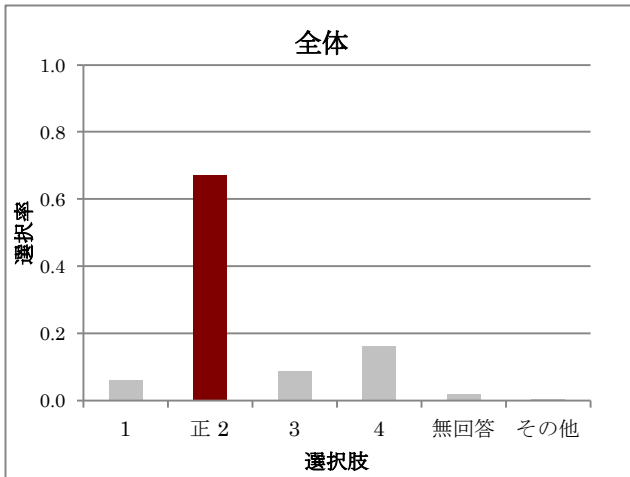

B16-3

解答類型	全体	Lev1	Lev2	Lev3	Lev4	Lev5
1	0.061	0.160	0.070	0.033	0.041	0.017
正 2	0.671	0.353	0.568	0.689	0.756	0.913
3	0.086	0.225	0.103	0.104	0.020	0.004
4	0.161	0.187	0.243	0.164	0.173	0.066
無回答	0.020	0.070	0.016	0.011	0.010	0.000
その他	0.001	0.005	0.000	0.000	0.000	0.000
人数	994	187	185	183	197	242

解答類型	全体	Lev1	Lev2	Lev3	Lev4	Lev5
正 1	0.499	0.112	0.281	0.421	0.619	0.926
2	0.184	0.107	0.297	0.257	0.249	0.050
3	0.001	0.000	0.000	0.005	0.000	0.000
4	0.003	0.011	0.000	0.005	0.000	0.000
無回答	0.151	0.460	0.211	0.109	0.025	0.000
その他	0.162	0.310	0.211	0.202	0.107	0.025
人数	994	187	185	183	197	242