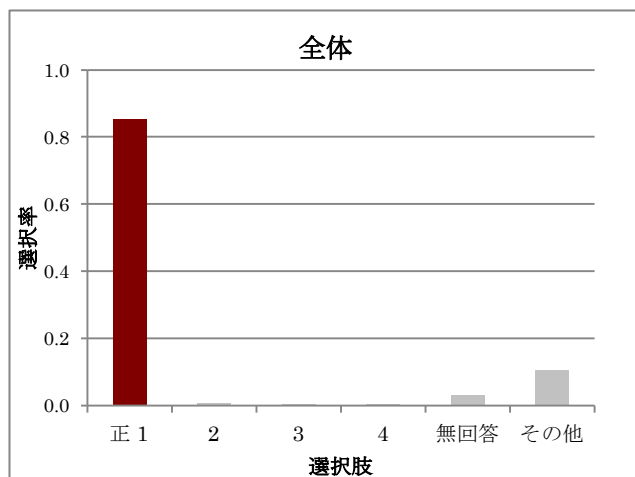

B9-1

B9-2

レベル別解答選択率

解答類型	全体	Lev1	Lev2	Lev3	Lev4	Lev5
正 1	0.852	0.520	0.863	0.891	0.963	0.970
2	0.007	0.022	0.005	0.006	0.004	0.000
3	0.005	0.000	0.005	0.013	0.000	0.010
4	0.001	0.006	0.000	0.000	0.000	0.000
無回答	0.032	0.134	0.034	0.000	0.000	0.000
その他	0.104	0.318	0.093	0.090	0.033	0.020
人数	984	179	204	156	244	201

レベル別解答選択率

解答類型	全体	Lev1	Lev2	Lev3	Lev4	Lev5
1	0.172	0.251	0.206	0.256	0.139	0.040
正 2	0.545	0.190	0.324	0.442	0.717	0.955
3	0.149	0.279	0.235	0.167	0.094	0.000
4	0.056	0.089	0.093	0.071	0.037	0.000
5	0.054	0.128	0.103	0.045	0.004	0.005
無回答	0.022	0.050	0.039	0.019	0.008	0.000
その他	0.002	0.011	0.000	0.000	0.000	0.000
人数	984	179	204	156	244	201