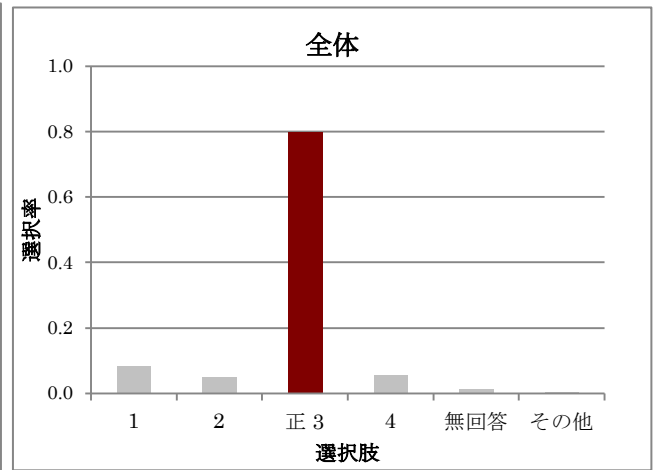

B13-2

解答類型	全体	Lev1	Lev2	Lev3	Lev4	Lev5
正 1	0.791	0.440	0.721	0.853	0.931	0.963
2	0.084	0.206	0.135	0.073	0.020	0.005
3	0.039	0.046	0.065	0.045	0.029	0.009
4	0.019	0.040	0.023	0.023	0.010	0.005
無回答	0.020	0.109	0.005	0.000	0.000	0.000
その他	0.047	0.160	0.051	0.006	0.010	0.019
人数	985	175	215	177	204	214

解答類型	全体	Lev1	Lev2	Lev3	Lev4	Lev5
1	0.082	0.194	0.140	0.040	0.039	0.009
2	0.050	0.143	0.065	0.017	0.034	0.000
正 3	0.797	0.417	0.698	0.915	0.922	0.991
4	0.056	0.177	0.084	0.028	0.005	0.000
無回答	0.012	0.057	0.009	0.000	0.000	0.000
その他	0.003	0.011	0.005	0.000	0.000	0.000
人数	985	175	215	177	204	214