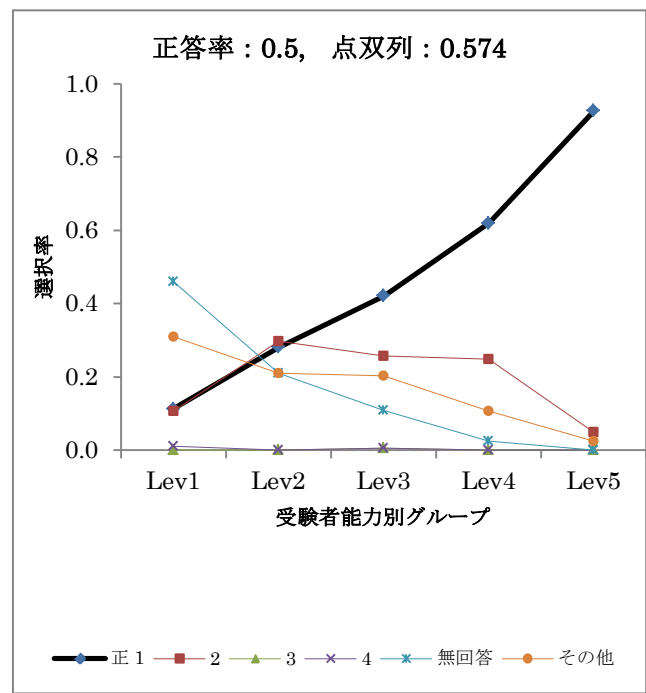

解答類型	全体	Lev1	Lev2	Lev3	Lev4	Lev5
1	0.061	0.160	0.070	0.033	0.041	0.017
正 2	0.671	0.353	0.568	0.689	0.756	0.913
3	0.086	0.225	0.103	0.104	0.020	0.004
4	0.161	0.187	0.243	0.164	0.173	0.066
無回答	0.020	0.070	0.016	0.011	0.010	0.000
その他	0.001	0.005	0.000	0.000	0.000	0.000
人数	994	187	185	183	197	242

レベル別解答選択率

解答類型	全体	Lev1	Lev2	Lev3	Lev4	Lev5
正 1	0.499	0.112	0.281	0.421	0.619	0.926
2	0.184	0.107	0.297	0.257	0.249	0.050
3	0.001	0.000	0.000	0.005	0.000	0.000
4	0.003	0.011	0.000	0.005	0.000	0.000
無回答	0.151	0.460	0.211	0.109	0.025	0.000
その他	0.162	0.310	0.211	0.202	0.107	0.025
人数	994	187	185	183	197	242