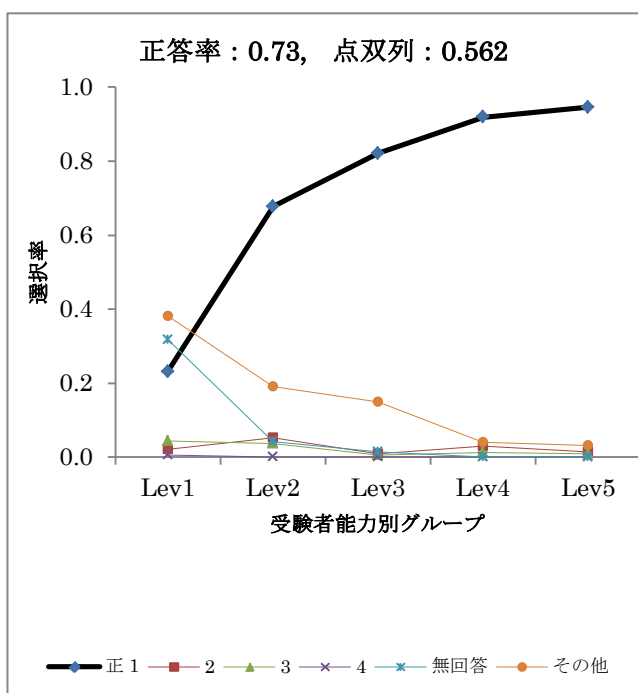

レベル別解答選択率

解答類型	全体	Lev1	Lev2	Lev3	Lev4	Lev5
1	0.172	0.251	0.206	0.256	0.139	0.040
正 2	0.545	0.190	0.324	0.442	0.717	0.955
3	0.149	0.279	0.235	0.167	0.094	0.000
4	0.056	0.089	0.093	0.071	0.037	0.000
5	0.054	0.128	0.103	0.045	0.004	0.005
無回答	0.022	0.050	0.039	0.019	0.008	0.000
その他	0.002	0.011	0.000	0.000	0.000	0.000
人数	984	179	204	156	244	201

B9-3

B9-4

レベル別解答選択率

解答類型	全体	Lev1	Lev2	Lev3	Lev4	Lev5
1	0.142	0.251	0.172	0.160	0.098	0.055
2	0.328	0.346	0.456	0.519	0.291	0.080
3	0.113	0.207	0.176	0.109	0.078	0.010
正 4	0.374	0.078	0.137	0.186	0.512	0.856
5	0.024	0.050	0.029	0.026	0.020	0.000
無回答	0.015	0.050	0.029	0.000	0.000	0.000
その他	0.003	0.017	0.000	0.000	0.000	0.000
人数	984	179	204	156	244	201

レベル別解答選択率

解答類型	全体	Lev1	Lev2	Lev3	Lev4	Lev5
正 1	0.569	0.101	0.353	0.564	0.803	0.925
2	0.104	0.151	0.206	0.141	0.045	0.000
3	0.053	0.101	0.127	0.051	0.000	0.000
無回答	0.074	0.229	0.088	0.058	0.016	0.005
その他	0.200	0.419	0.225	0.186	0.135	0.070
人数	984	179	204	156	244	201

B10-1

B10-2

レベル別解答選択率

解答類型	全体	Lev1	Lev2	Lev3	Lev4	Lev5
正 1	0.726	0.231	0.677	0.821	0.919	0.945
2	0.025	0.022	0.053	0.010	0.029	0.014
3	0.021	0.043	0.037	0.005	0.012	0.009
4	0.001	0.005	0.000	0.000	0.000	0.000
無回答	0.072	0.317	0.042	0.014	0.000	0.000
その他	0.156	0.382	0.190	0.150	0.041	0.032
人数	974	186	189	207	172	220