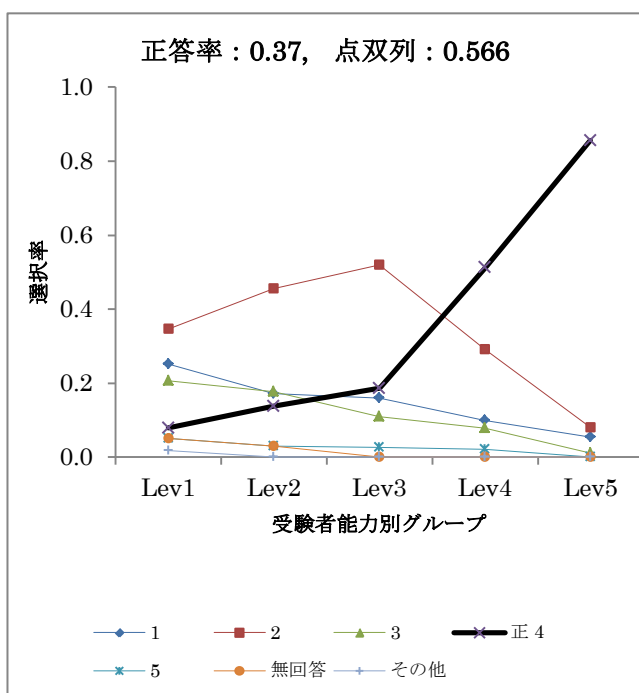

レベル別解答選択率

解答類型	全体	Lev1	Lev2	Lev3	Lev4	Lev5
1	0.142	0.251	0.172	0.160	0.098	0.055
2	0.328	0.346	0.456	0.519	0.291	0.080
3	0.113	0.207	0.176	0.109	0.078	0.010
正 4	0.374	0.078	0.137	0.186	0.512	0.856
5	0.024	0.050	0.029	0.026	0.020	0.000
無回答	0.015	0.050	0.029	0.000	0.000	0.000
その他	0.003	0.017	0.000	0.000	0.000	0.000
人数	984	179	204	156	244	201

レベル別解答選択率

解答類型	全体	Lev1	Lev2	Lev3	Lev4	Lev5
正 1	0.569	0.101	0.353	0.564	0.803	0.925
2	0.104	0.151	0.206	0.141	0.045	0.000
3	0.053	0.101	0.127	0.051	0.000	0.000
無回答	0.074	0.229	0.088	0.058	0.016	0.005
その他	0.200	0.419	0.225	0.186	0.135	0.070
人数	984	179	204	156	244	201