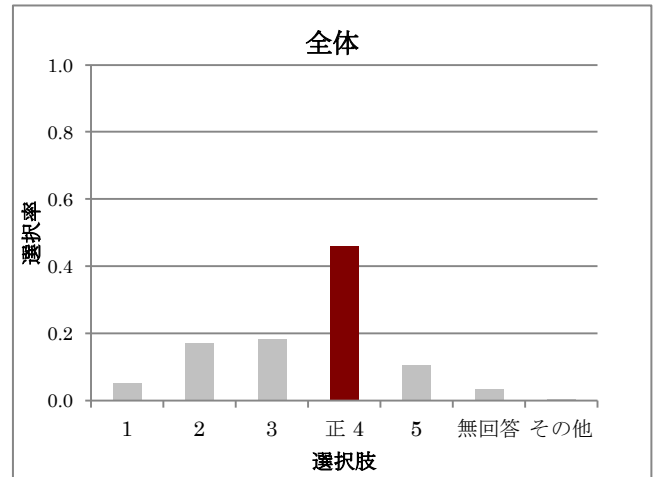

B10-4

解答類型	全体	Lev1	Lev2	Lev3	Lev4	Lev5
正 1	0.645	0.134	0.513	0.720	0.855	0.955
2	0.088	0.129	0.122	0.101	0.093	0.009
3	0.022	0.038	0.021	0.019	0.017	0.014
4	0.032	0.070	0.069	0.014	0.012	0.000
5	0.017	0.027	0.016	0.029	0.006	0.009
無回答	0.084	0.280	0.085	0.053	0.006	0.009
その他	0.112	0.323	0.175	0.063	0.012	0.005
人数	974	186	189	207	172	220

解答類型	全体	Lev1	Lev2	Lev3	Lev4	Lev5
1	0.049	0.118	0.085	0.034	0.017	0.000
2	0.170	0.183	0.180	0.271	0.163	0.064
3	0.182	0.231	0.286	0.217	0.116	0.068
正 4	0.458	0.237	0.254	0.304	0.616	0.841
5	0.104	0.134	0.153	0.130	0.081	0.027
無回答	0.035	0.097	0.032	0.043	0.006	0.000
その他	0.002	0.000	0.011	0.000	0.000	0.000
人数	974	186	189	207	172	220