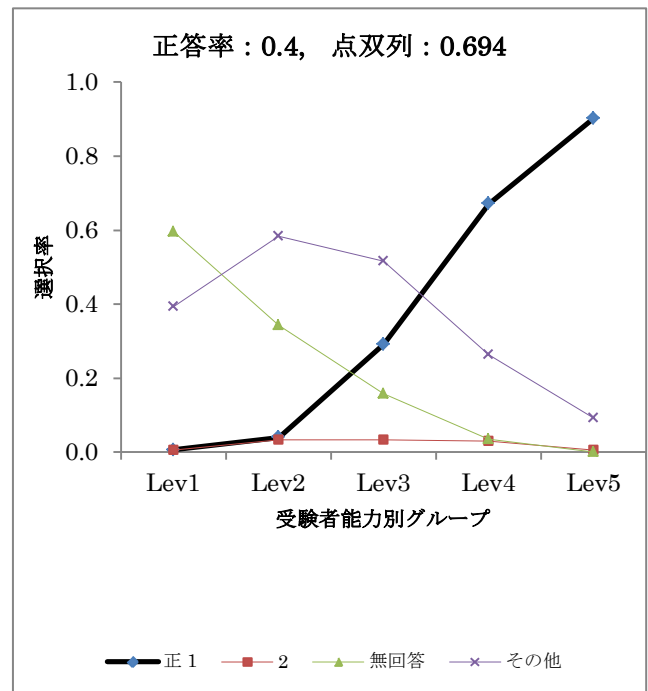

B11-4

レベル別解答選択率

解答類型	全体	Lev1	Lev2	Lev3	Lev4	Lev5
1	0.165	0.164	0.264	0.239	0.126	0.044
正 2	0.577	0.284	0.433	0.517	0.717	0.888
3	0.098	0.213	0.140	0.086	0.045	0.020
4	0.057	0.109	0.084	0.053	0.035	0.010
5	0.067	0.148	0.039	0.062	0.051	0.039
無回答	0.036	0.077	0.039	0.043	0.025	0.000
その他	0.001	0.005	0.000	0.000	0.000	0.000
人数	973	183	178	209	198	205

レベル別解答選択率

解答類型	全体	Lev1	Lev2	Lev3	Lev4	Lev5
正 1	0.398	0.005	0.039	0.292	0.672	0.902
2	0.022	0.005	0.034	0.033	0.030	0.005
無回答	0.216	0.596	0.343	0.158	0.035	0.000
その他	0.365	0.393	0.584	0.517	0.263	0.093
人数	973	183	178	209	198	205