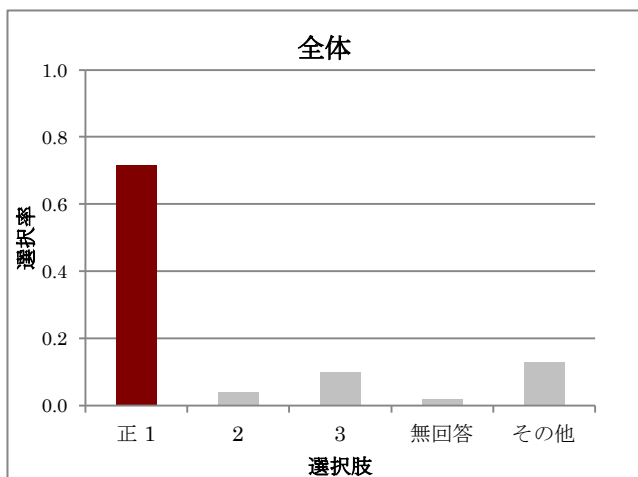

B14-3

レベル別解答選択率

解答類型	全体	Lev1	Lev2	Lev3	Lev4	Lev5
正 1	0.716	0.264	0.555	0.805	0.877	0.987
2	0.038	0.073	0.052	0.051	0.023	0.000
3	0.098	0.174	0.168	0.088	0.076	0.009
無回答	0.019	0.079	0.017	0.005	0.000	0.000
その他	0.130	0.410	0.208	0.051	0.023	0.004
人数	964	178	173	215	171	227

解答類型	全体	Lev1	Lev2	Lev3	Lev4	Lev5
正 1	0.753	0.298	0.613	0.851	0.942	0.982
2	0.133	0.331	0.214	0.112	0.029	0.013
3	0.049	0.124	0.098	0.009	0.029	0.004
4	0.043	0.146	0.058	0.023	0.000	0.000
5	0.001	0.006	0.000	0.000	0.000	0.000
無回答	0.021	0.090	0.017	0.005	0.000	0.000
その他	0.001	0.006	0.000	0.000	0.000	0.000
人数	964	178	173	215	171	227