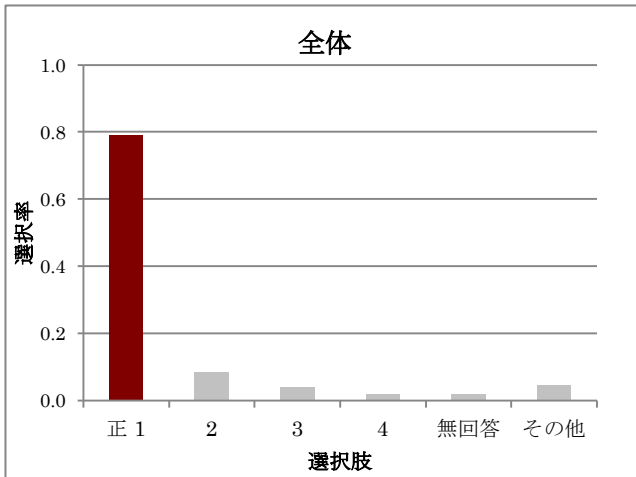

B13-1

解答類型	全体	Lev1	Lev2	Lev3	Lev4	Lev5
正 1	0.791	0.440	0.721	0.853	0.931	0.963
2	0.084	0.206	0.135	0.073	0.020	0.005
3	0.039	0.046	0.065	0.045	0.029	0.009
4	0.019	0.040	0.023	0.023	0.010	0.005
無回答	0.020	0.109	0.005	0.000	0.000	0.000
その他	0.047	0.160	0.051	0.006	0.010	0.019
人数	985	175	215	177	204	214

解答類型	全体	Lev1	Lev2	Lev3	Lev4	Lev5
1	0.082	0.194	0.140	0.040	0.039	0.009
2	0.050	0.143	0.065	0.017	0.034	0.000
正 3	0.797	0.417	0.698	0.915	0.922	0.991
4	0.056	0.177	0.084	0.028	0.005	0.000
無回答	0.012	0.057	0.009	0.000	0.000	0.000
その他	0.003	0.011	0.005	0.000	0.000	0.000
人数	985	175	215	177	204	214