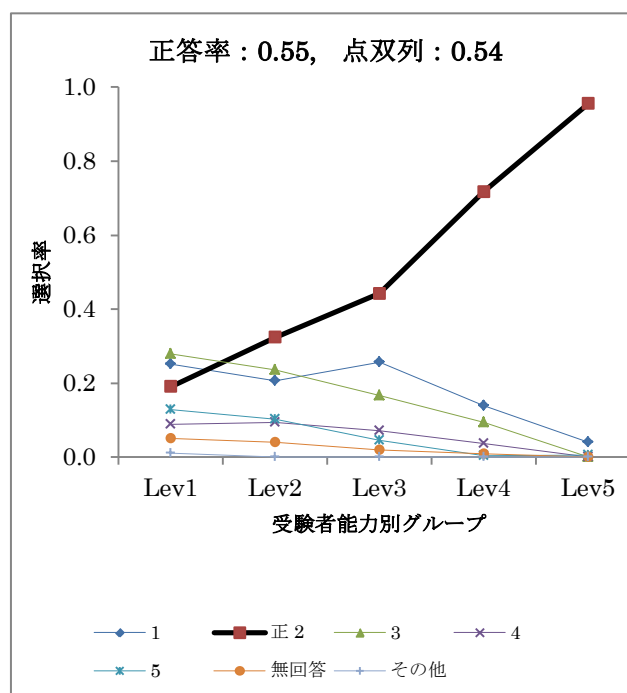

B9-1

B9-2

レベル別解答選択率

解答類型	全体	Lev1	Lev2	Lev3	Lev4	Lev5
正 1	0.852	0.520	0.863	0.891	0.963	0.970
2	0.007	0.022	0.005	0.006	0.004	0.000
3	0.005	0.000	0.005	0.013	0.000	0.010
4	0.001	0.006	0.000	0.000	0.000	0.000
無回答	0.032	0.134	0.034	0.000	0.000	0.000
その他	0.104	0.318	0.093	0.090	0.033	0.020
人数	984	179	204	156	244	201

レベル別解答選択率

解答類型	全体	Lev1	Lev2	Lev3	Lev4	Lev5
1	0.172	0.251	0.206	0.256	0.139	0.040
正 2	0.545	0.190	0.324	0.442	0.717	0.955
3	0.149	0.279	0.235	0.167	0.094	0.000
4	0.056	0.089	0.093	0.071	0.037	0.000
5	0.054	0.128	0.103	0.045	0.004	0.005
無回答	0.022	0.050	0.039	0.019	0.008	0.000
その他	0.002	0.011	0.000	0.000	0.000	0.000
人数	984	179	204	156	244	201