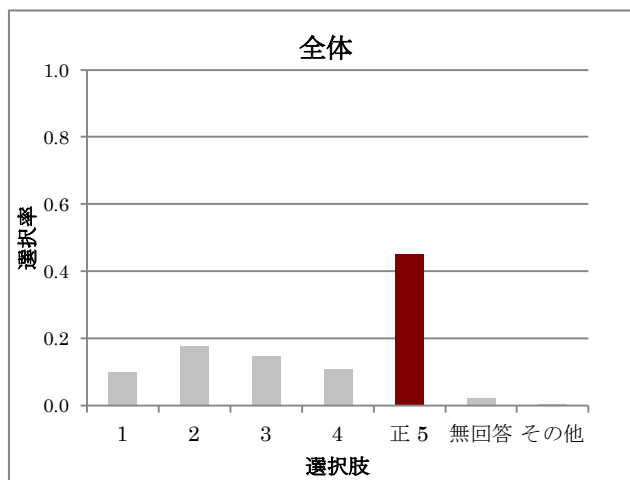

B15-4

解答類型	全体	Lev1	Lev2	Lev3	Lev4	Lev5
正 1	0.751	0.330	0.660	0.857	0.906	0.981
2	0.084	0.186	0.133	0.056	0.033	0.014
3	0.038	0.133	0.034	0.015	0.011	0.000
4	0.072	0.207	0.094	0.041	0.022	0.000
5	0.041	0.090	0.064	0.020	0.028	0.005
無回答	0.014	0.048	0.015	0.010	0.000	0.000
その他	0.001	0.005	0.000	0.000	0.000	0.000
人数	978	188	203	196	181	210

解答類型	全体	Lev1	Lev2	Lev3	Lev4	Lev5
1	0.098	0.202	0.113	0.112	0.050	0.019
2	0.176	0.261	0.266	0.168	0.144	0.048
3	0.145	0.229	0.222	0.189	0.077	0.014
4	0.107	0.154	0.177	0.112	0.061	0.033
正 5	0.451	0.096	0.192	0.393	0.669	0.886
無回答	0.021	0.059	0.025	0.026	0.000	0.000
その他	0.001	0.000	0.005	0.000	0.000	0.000
人数	978	188	203	196	181	210