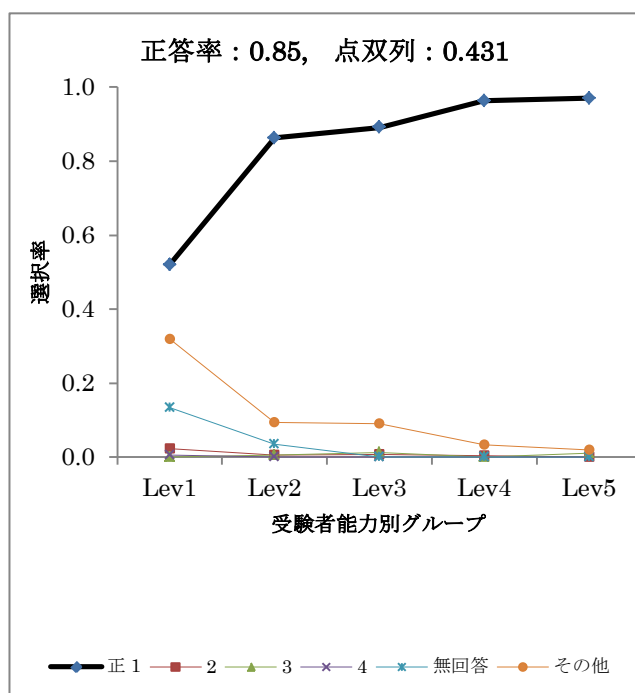

B9-1

B9-2

レベル別解答選択率

解答類型	全体	Lev1	Lev2	Lev3	Lev4	Lev5
正 1	0.852	0.520	0.863	0.891	0.963	0.970
2	0.007	0.022	0.005	0.006	0.004	0.000
3	0.005	0.000	0.005	0.013	0.000	0.010
4	0.001	0.006	0.000	0.000	0.000	0.000
無回答	0.032	0.134	0.034	0.000	0.000	0.000
その他	0.104	0.318	0.093	0.090	0.033	0.020
人数	984	179	204	156	244	201

レベル別解答選択率

解答類型	全体	Lev1	Lev2	Lev3	Lev4	Lev5
1	0.172	0.251	0.206	0.256	0.139	0.040
正 2	0.545	0.190	0.324	0.442	0.717	0.955
3	0.149	0.279	0.235	0.167	0.094	0.000
4	0.056	0.089	0.093	0.071	0.037	0.000
5	0.054	0.128	0.103	0.045	0.004	0.005
無回答	0.022	0.050	0.039	0.019	0.008	0.000
その他	0.002	0.011	0.000	0.000	0.000	0.000
人数	984	179	204	156	244	201