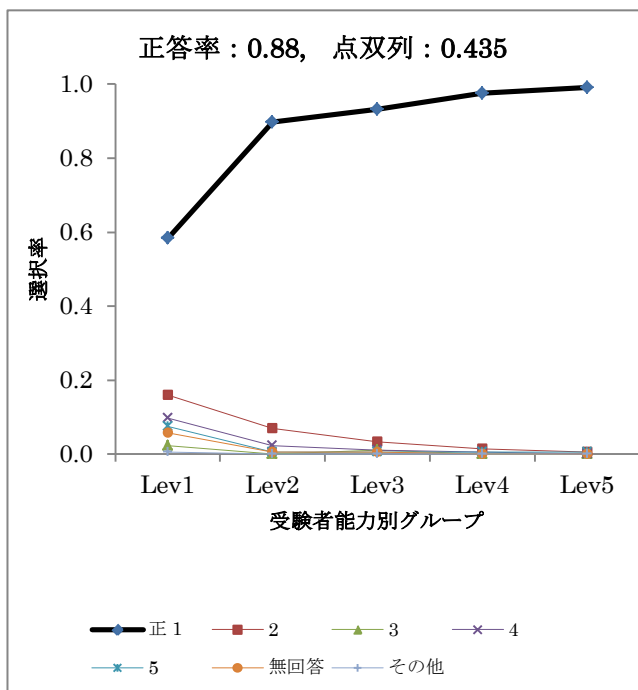

レベル別解答選択率

解答類型	全体	Lev1	Lev2	Lev3	Lev4	Lev5
正 1	0.884	0.583	0.898	0.932	0.975	0.991
2	0.054	0.160	0.070	0.034	0.015	0.005
3	0.006	0.023	0.000	0.011	0.000	0.000
4	0.025	0.097	0.023	0.011	0.005	0.000
5	0.017	0.074	0.005	0.006	0.005	0.005
無回答	0.012	0.057	0.005	0.006	0.000	0.000
その他	0.001	0.006	0.000	0.000	0.000	0.000
人数	985	175	215	177	204	214

解答類型	全体	Lev1	Lev2	Lev3	Lev4	Lev5
1	0.074	0.137	0.102	0.056	0.049	0.033
2	0.245	0.194	0.247	0.333	0.284	0.173
正 3	0.594	0.463	0.535	0.548	0.608	0.785
4	0.071	0.143	0.098	0.056	0.059	0.009
5	0.001	0.000	0.005	0.000	0.000	0.000
無回答	0.013	0.057	0.009	0.006	0.000	0.000
その他	0.002	0.006	0.005	0.000	0.000	0.000
人数	985	175	215	177	204	214