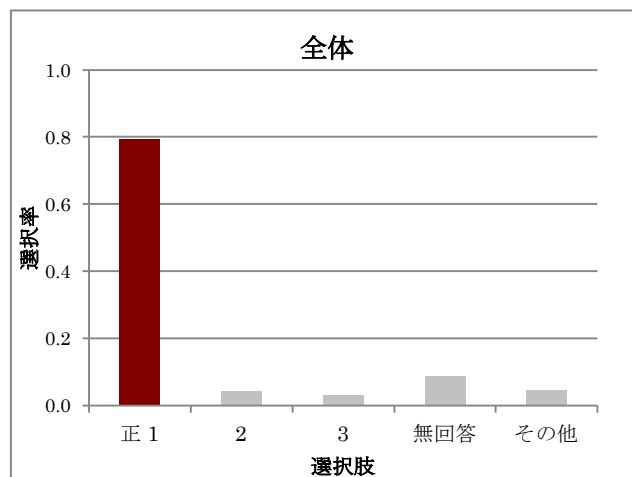

B10-2

解答類型	全体	Lev1	Lev2	Lev3	Lev4	Lev5
正 1	0.726	0.231	0.677	0.821	0.919	0.945
2	0.025	0.022	0.053	0.010	0.029	0.014
3	0.021	0.043	0.037	0.005	0.012	0.009
4	0.001	0.005	0.000	0.000	0.000	0.000
無回答	0.072	0.317	0.042	0.014	0.000	0.000
その他	0.156	0.382	0.190	0.150	0.041	0.032
人数	974	186	189	207	172	220

レベル別解答選択率

解答類型	全体	Lev1	Lev2	Lev3	Lev4	Lev5
正 1	0.793	0.371	0.751	0.870	0.959	0.982
2	0.043	0.129	0.053	0.014	0.023	0.005
3	0.032	0.086	0.058	0.019	0.000	0.000
無回答	0.087	0.296	0.079	0.068	0.006	0.000
その他	0.045	0.118	0.058	0.029	0.012	0.014
人数	974	186	189	207	172	220