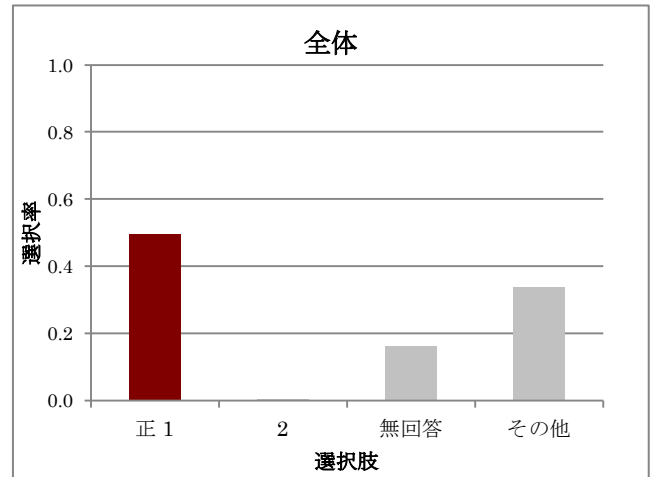

B11-2

解答類型	全体	Lev1	Lev2	Lev3	Lev4	Lev5
正1	0.520	0.186	0.275	0.397	0.742	0.941
2	0.024	0.038	0.056	0.029	0.000	0.000
3	0.164	0.257	0.281	0.201	0.096	0.010
4	0.121	0.191	0.208	0.177	0.040	0.005
5	0.043	0.082	0.067	0.043	0.025	0.005
6	0.085	0.115	0.073	0.129	0.081	0.029
無回答	0.023	0.060	0.034	0.010	0.010	0.005
その他	0.020	0.071	0.006	0.014	0.005	0.005
人数	973	183	178	209	198	205

レベル別解答選択率

解答類型	全体	Lev1	Lev2	Lev3	Lev4	Lev5
正1	0.496	0.077	0.281	0.459	0.682	0.917
2	0.002	0.000	0.006	0.005	0.000	0.000
無回答	0.163	0.377	0.191	0.167	0.096	0.010
その他	0.338	0.546	0.522	0.368	0.222	0.073
人数	973	183	178	209	198	205