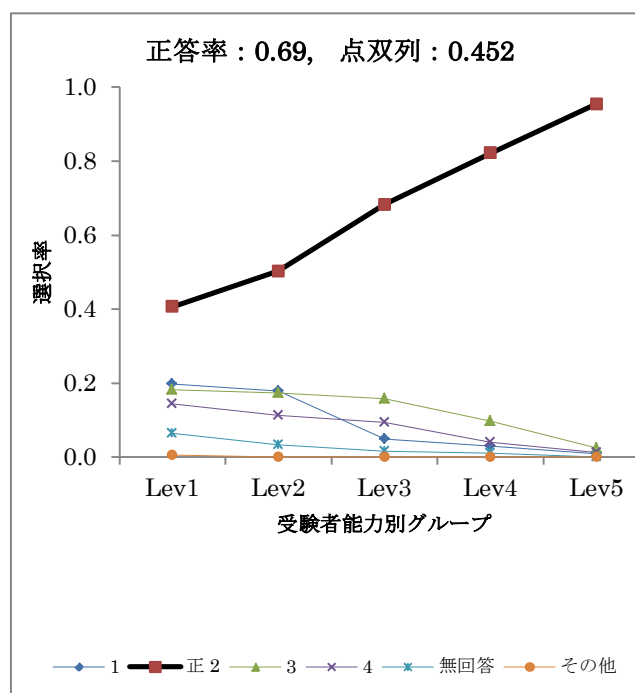

B12-2

レベル別解答選択率

解答類型	全体	Lev1	Lev2	Lev3	Lev4	Lev5
正 1	0.464	0.037	0.184	0.426	0.685	0.855
2	0.092	0.096	0.114	0.120	0.102	0.041
3	0.044	0.048	0.114	0.033	0.030	0.008
4	0.053	0.086	0.103	0.077	0.020	0.000
5	0.041	0.123	0.065	0.016	0.010	0.004
無回答	0.050	0.166	0.065	0.016	0.015	0.004
その他	0.256	0.444	0.357	0.311	0.137	0.087
人数	994	187	185	183	197	242

レベル別解答選択率

解答類型	全体	Lev1	Lev2	Lev3	Lev4	Lev5
1	0.088	0.198	0.178	0.049	0.030	0.008
正 2	0.691	0.406	0.503	0.683	0.822	0.955
3	0.121	0.182	0.173	0.158	0.096	0.025
4	0.076	0.144	0.114	0.093	0.041	0.012
無回答	0.023	0.064	0.032	0.016	0.010	0.000
その他	0.001	0.005	0.000	0.000	0.000	0.000
人数	994	187	185	183	197	242