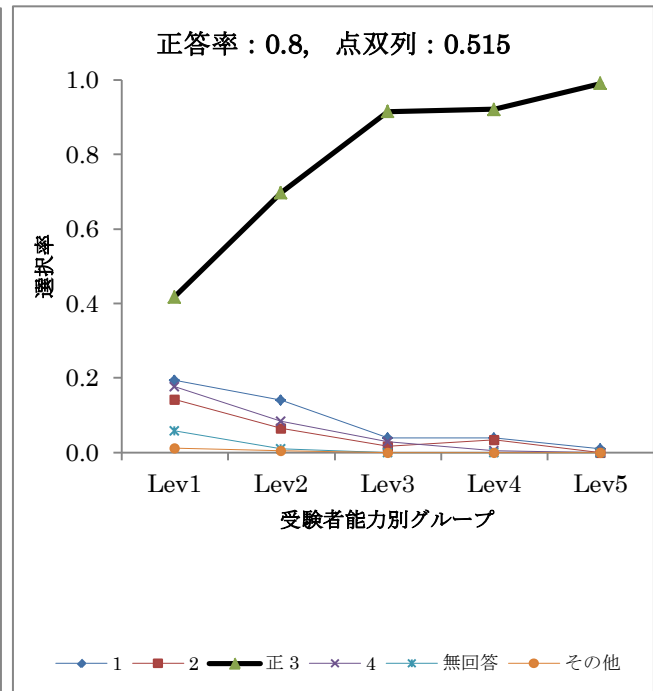

解答類型	全体	Lev1	Lev2	Lev3	Lev4	Lev5
正 1	0.791	0.440	0.721	0.853	0.931	0.963
2	0.084	0.206	0.135	0.073	0.020	0.005
3	0.039	0.046	0.065	0.045	0.029	0.009
4	0.019	0.040	0.023	0.023	0.010	0.005
無回答	0.020	0.109	0.005	0.000	0.000	0.000
その他	0.047	0.160	0.051	0.006	0.010	0.019
人数	985	175	215	177	204	214

レベル別解答選択率

解答類型	全体	Lev1	Lev2	Lev3	Lev4	Lev5
1	0.082	0.194	0.140	0.040	0.039	0.009
2	0.050	0.143	0.065	0.017	0.034	0.000
正 3	0.797	0.417	0.698	0.915	0.922	0.991
4	0.056	0.177	0.084	0.028	0.005	0.000
無回答	0.012	0.057	0.009	0.000	0.000	0.000
その他	0.003	0.011	0.005	0.000	0.000	0.000
人数	985	175	215	177	204	214