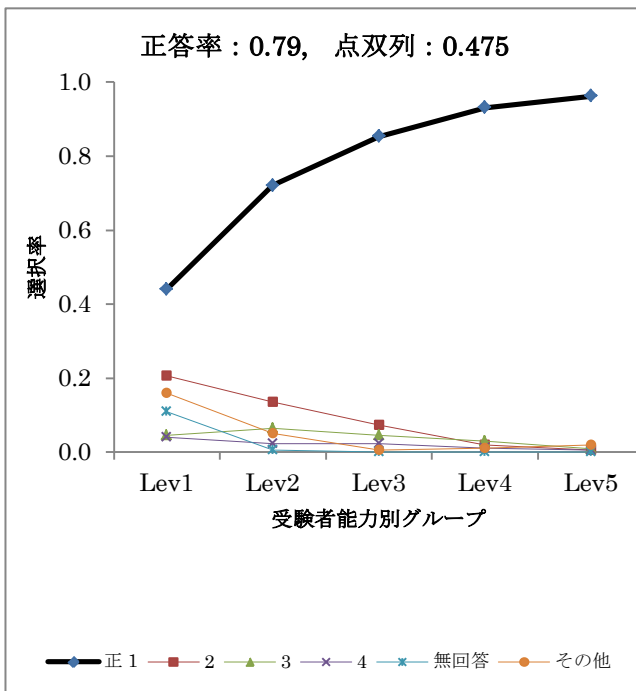

レベル別解答選択率

解答類型	全体	Lev1	Lev2	Lev3	Lev4	Lev5
正 1	0.791	0.440	0.721	0.853	0.931	0.963
2	0.084	0.206	0.135	0.073	0.020	0.005
3	0.039	0.046	0.065	0.045	0.029	0.009
4	0.019	0.040	0.023	0.023	0.010	0.005
無回答	0.020	0.109	0.005	0.000	0.000	0.000
その他	0.047	0.160	0.051	0.006	0.010	0.019
人数	985	175	215	177	204	214

解答類型	全体	Lev1	Lev2	Lev3	Lev4	Lev5
1	0.082	0.194	0.140	0.040	0.039	0.009
2	0.050	0.143	0.065	0.017	0.034	0.000
正 3	0.797	0.417	0.698	0.915	0.922	0.991
4	0.056	0.177	0.084	0.028	0.005	0.000
無回答	0.012	0.057	0.009	0.000	0.000	0.000
その他	0.003	0.011	0.005	0.000	0.000	0.000
人数	985	175	215	177	204	214