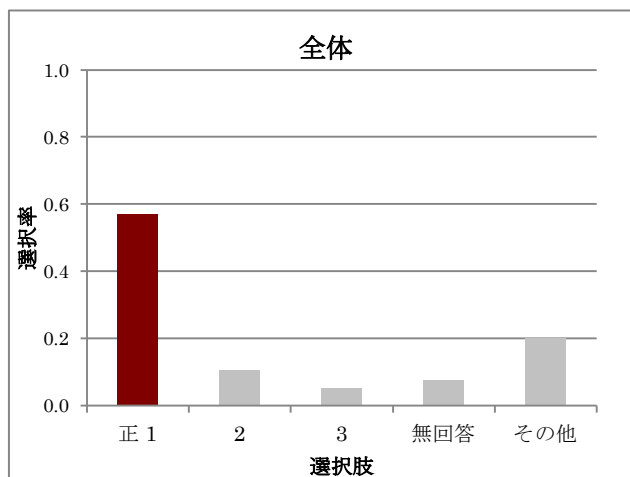

B9-4

解答類型	全体	Lev1	Lev2	Lev3	Lev4	Lev5
1	0.142	0.251	0.172	0.160	0.098	0.055
2	0.328	0.346	0.456	0.519	0.291	0.080
3	0.113	0.207	0.176	0.109	0.078	0.010
正 4	0.374	0.078	0.137	0.186	0.512	0.856
5	0.024	0.050	0.029	0.026	0.020	0.000
無回答	0.015	0.050	0.029	0.000	0.000	0.000
その他	0.003	0.017	0.000	0.000	0.000	0.000
人数	984	179	204	156	244	201

レベル別解答選択率

解答類型	全体	Lev1	Lev2	Lev3	Lev4	Lev5
正 1	0.569	0.101	0.353	0.564	0.803	0.925
2	0.104	0.151	0.206	0.141	0.045	0.000
3	0.053	0.101	0.127	0.051	0.000	0.000
無回答	0.074	0.229	0.088	0.058	0.016	0.005
その他	0.200	0.419	0.225	0.186	0.135	0.070
人数	984	179	204	156	244	201