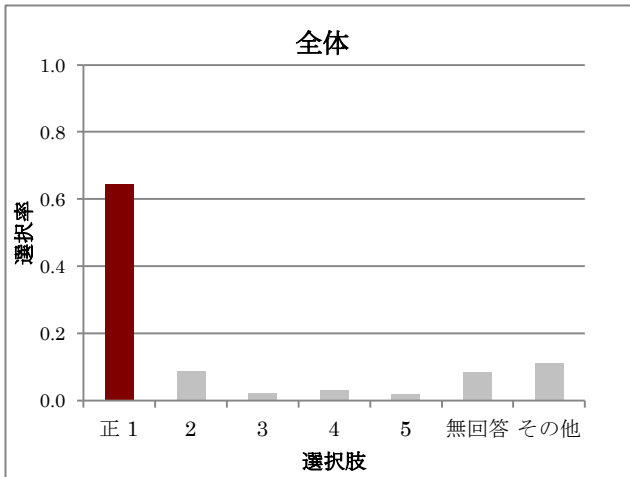

B10-3

解答類型	全体	Lev1	Lev2	Lev3	Lev4	Lev5
正 1	0.645	0.134	0.513	0.720	0.855	0.955
2	0.088	0.129	0.122	0.101	0.093	0.009
3	0.022	0.038	0.021	0.019	0.017	0.014
4	0.032	0.070	0.069	0.014	0.012	0.000
5	0.017	0.027	0.016	0.029	0.006	0.009
無回答	0.084	0.280	0.085	0.053	0.006	0.009
その他	0.112	0.323	0.175	0.063	0.012	0.005
人数	974	186	189	207	172	220

解答類型	全体	Lev1	Lev2	Lev3	Lev4	Lev5
1	0.049	0.118	0.085	0.034	0.017	0.000
2	0.170	0.183	0.180	0.271	0.163	0.064
3	0.182	0.231	0.286	0.217	0.116	0.068
正 4	0.458	0.237	0.254	0.304	0.616	0.841
5	0.104	0.134	0.153	0.130	0.081	0.027
無回答	0.035	0.097	0.032	0.043	0.006	0.000
その他	0.002	0.000	0.011	0.000	0.000	0.000
人数	974	186	189	207	172	220