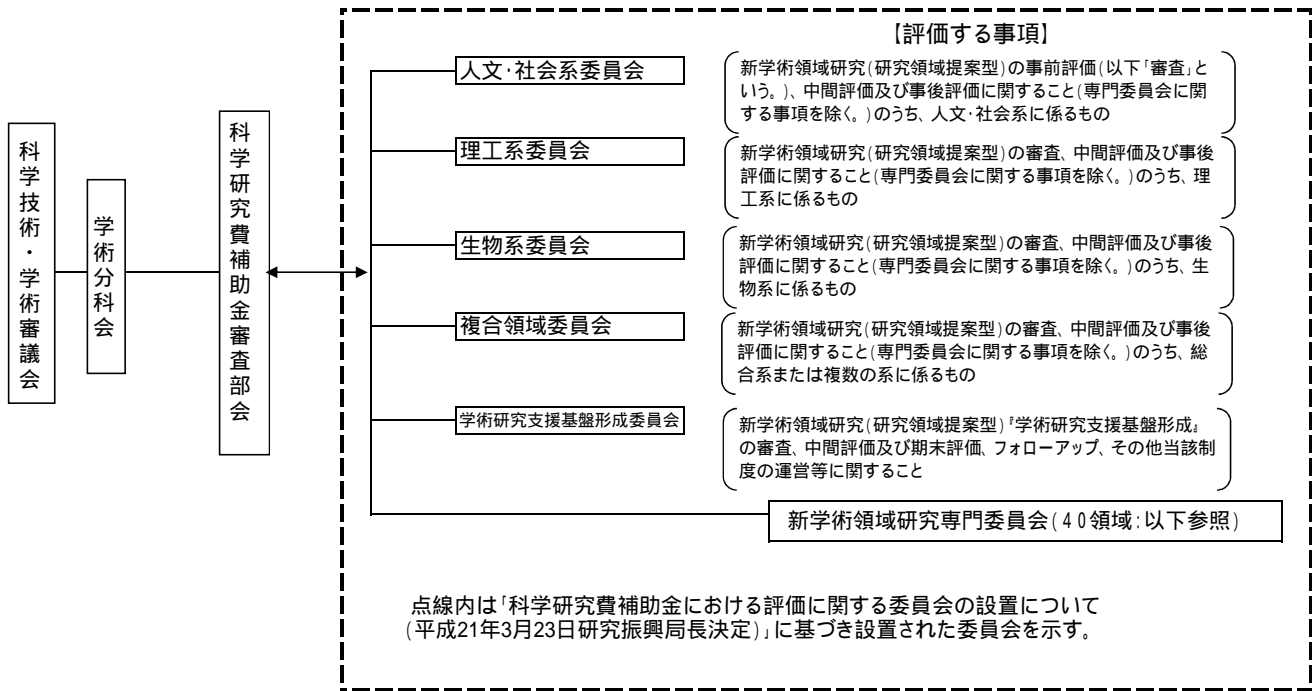

平成28年度科学研究費補助金審査機構図

新学術領域研究専門委員会 40領域(平成25年度発足20領域、平成27年度発足20領域)

人文・社会系(2領域)				
・平成25年度発足領域	新興国の政治経済専門委員会			
・平成27年度発足領域	総合稲作文明学専門委員会			
理工系(17領域)				
・平成25年度発足領域	動的秩序と機能専門委員会	ゆらぎと構造専門委員会	柔らかな分子系専門委員会	ニュートリノ専門委員会
	ナノ構造情報専門委員会	原子層専門委員会	宇宙分子進化専門委員会	量子イメージング専門委員会
	分子アーキテクト専門委員会			
・平成27年度発足領域	トポ物質科学専門委員会	精密制御反応場専門委員会	ハイブリッド量子専門委員会	Jphysics専門委員会
	加速宇宙専門委員会	核マントル共進化専門委員会	中分子戦略専門委員会	太陽地球環境予測専門委員会
生物系(13領域)				
・平成25年度発足領域	オートファジー専門委員会	生殖エピゲノム専門委員会	植物発生ロジック専門委員会	配偶子産生制御専門委員会
	記憶ダイナミズム専門委員会	クロマチン動構造専門委員会	グリアアセンブリ専門委員会	
・平成27年度発足領域	リボクオリティ専門委員会	温度生物学専門委員会	染色体OS専門委員会	レゾナンスバイオ専門委員会
	3D形態ロジック専門委員会	環境記憶統合専門委員会		
複合領域(8領域)				
・平成25年度発足領域	共感性専門委員会	こころの時間学専門委員会	疎性モデリング専門委員会	
・平成27年度発足領域	システム癌新次元専門委員会	新海洋混合学専門委員会	オシロロジー専門委員会	宇宙に生きる専門委員会
	多元質感知専門委員会			