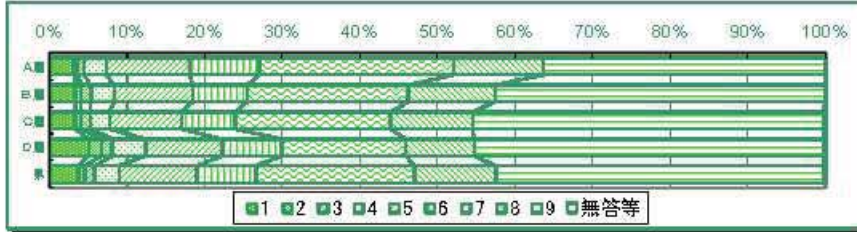

102) 土曜日や日曜日など学校が休みの日に、1日当たりどれくらいの時間、テレビやビデオ・DVDを見たり、聞いたりしますか。(テレビゲームをする時間はのぞきます。)

	1 ほとんど見たり聞いたりしない	2 10分くらい	3 20分くらい	4 30分くらい	5 1時間くらい	6 1時間30分くらい	7 2時間くらい	8 2時間30分くらい	9 3時間以上	無答等
A層	3.1	0.4	0.9	2.9	10.8	8.9	25.1	11.5	36.4	0.0
B層	3.3	0.7	1.3	3.0	10.1	7.0	20.8	11.2	42.5	0.1
C層	3.3	0.7	1.3	2.5	9.2	6.9	20.0	10.6	45.3	0.2
D層	5.1	1.6	1.4	4.3	9.9	7.7	16.0	8.8	44.9	0.3
県	3.7	0.9	1.2	3.2	10.0	7.6	20.5	10.5	42.3	0.2

・「ほとんど見たり聞いたりしない」と答えた割合はD層が最も高く、A層と2ポイントの差がある。
・「3時間以上」と回答している割合は、D層がA層より8.5ポイント高い。

103) 学校の授業がある月曜日から金曜日に、1日当たりどれくらいの時間、テレビゲーム(コンピュータゲーム、携帯式のゲーム、携帯電話やスマートフォンを使ったゲームもふくみます。)をしますか。

	1 ほとんどしない	2 10分くらい	3 20分くらい	4 30分くらい	5 1時間くらい	6 1時間30分くらい	7 2時間くらい	8 2時間30分くらい	9 3時間以上	無答等
A層	35.7	5.9	4.3	14.6	16.7	8.3	8.1	2.1	4.4	0.0
B層	25.6	5.1	5.4	13.7	18.9	9.3	9.9	3.7	8.2	0.1
C層	22.4	4.5	4.5	12.6	17.3	9.7	11.8	4.8	12.2	0.2
D層	15.7	3.6	4.4	9.9	17.0	9.8	12.8	5.8	20.5	0.5
県	24.8	4.8	4.7	12.7	17.4	9.3	10.7	4.1	11.3	0.2