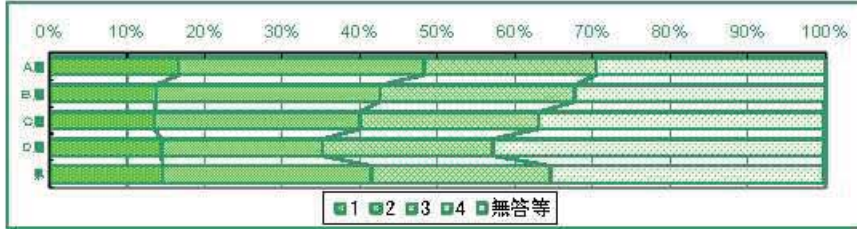

・A層に近づくほど「理解している」と答えた割合が高くなっている。
 ・D層に「分からないことが出てきた」生徒が36.3%、「分からないままのことが多い」と答えた生徒児童が47.5%いる。

48) 学校で学んだことは、将来、社会に出たときに役立つと思いますか。

	1	2	3	4	無答等
	かならず役立つ	たぶん役立つ	役立つなと思う	役立つな	
A層	39.6	51.5	7.6	1.3	0.0
B層	31.6	56.7	8.5	3.2	0.0
C層	30.1	54.9	11.7	3.2	0.1
D層	30.9	51.1	12.0	5.6	0.1
県	33.1	53.6	10.0	3.3	0.0

・A層、b層ほど「かならず役立つ」と答えている割合が高くなっている。
 ・「役立つな」と答えた割合は、D層がA層よりも4.3ポイント高い。

71) 1日の遊び時間は、だいたいこれくらいと決めていますか。(テレビ、DVD、ゲーム、インターネットをふくみます)

	1 決めている	2 だいたい	3 あまり	4 決めていない	無答等
A層	16.6	31.7	22.2	29.5	0.0
B層	13.7	28.9	25.1	32.2	0.1
C層	13.5	26.5	23.0	36.8	0.2
D層	14.4	20.7	21.9	42.6	0.3
県	14.5	26.9	23.0	35.3	0.2