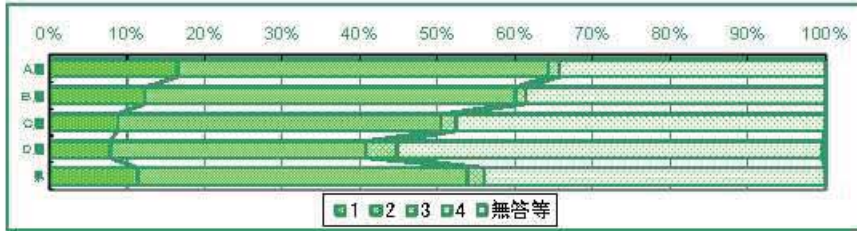

・「ほぼ毎日」と答えた割合はA層が最も高く、D層と9.4ポイントの差がある。

73) 家で、週に何日くらい勉強しますか。

	1 ほぼ毎日	2 4～5日	3 2～3日	4 ほとんどしない	無答等
A層	79.1	12.8	4.7	3.4	0.0
B層	71.1	16.0	8.4	4.5	0.1
C層	60.9	19.1	11.9	8.1	0.1
D層	47.7	18.9	17.1	16.0	0.4
県	64.6	16.7	10.6	8.0	0.2

・A層に近づくほど「ほぼ毎日」と答えた割合が高くD層と31.4ポイントの差がある。
 ・「ほとんどしない」と答えた割合は、D層がA層より12.6ポイント高い。

74) 家で勉強するときは、自分で計画を立てていますか。

	1 いつも立てている	2 だいたい立てている	3 家の人が立ててくれる	4 ほとんど立てない	無答等
A層	16.5	47.8	1.4	34.3	0.0
B層	12.3	47.8	1.3	38.5	0.1
C層	8.7	41.8	1.9	47.5	0.1
D層	7.8	32.9	4.1	54.9	0.4
県	11.3	42.5	2.2	43.9	0.2

・A層に近づくほど「いつも立てている」「だいたい立てている」と答えた割合が高くなっている。
 ・「ほとんど立ててない」と答えた割合は、D層がA層より20.6ポイント高い。

75) 1日の勉強時間はこれくらいと、めやすを決めていますか。

	1 決めている	2 だいたい	3 あまり	4 決めていない	無答等
A層	20.1	33.8	19.4	26.7	0.0
B層	15.4	34.5	24.2	25.8	0.1
C層	16.4	31.7	22.6	29.2	0.1
D層	13.0	24.3	23.3	39.0	0.3
県	16.2	31.0	22.4	30.3	0.1