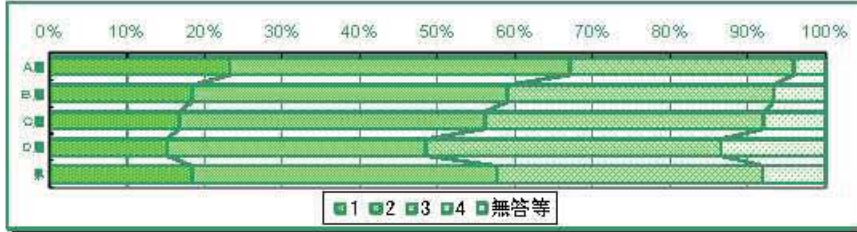

42) クラスの多くの人や仲のいい友だちと意見がちがっても、自分が正しいと思ったことは、それを主張することができますか。

	1 どうどうと主張できる	2 不安だけが主張する	3 主張できないと思う	4 主張できない	無答等
A層	23.2	43.8	28.9	4.1	0.0
B層	18.3	40.7	34.3	6.6	0.1
C層	16.7	39.4	36.0	8.0	0.0
D層	15.1	33.4	38.1	13.4	0.0
県	18.3	39.3	34.3	8.0	0.0

・「どうどうと主張できる」と答えた割合は、A層が最も高くD層と8.1ポイントの差がある。
・「主張できない」と答えた割合は、D層がA層より9.3ポイント高い。

44) 家の人は、あなたが努力してがんばったとき、それをほめてくれますか、みとめてくれますか。(※家の人とは、今いっしょに生活している人を指します)

	1 とてもほめてくれる	2 ときどきほめてくれる	3 すぐに他の子とくらべる	4 あまり関心がなさそう	無答等
A層	51.1	36.3	9.7	2.6	0.0
B層	49.7	35.3	10.9	4.1	0.0
C層	43.6	38.7	13.0	4.7	0.0
D層	40.5	38.2	14.6	6.6	0.1
県	46.3	37.2	12.0	4.5	0.0