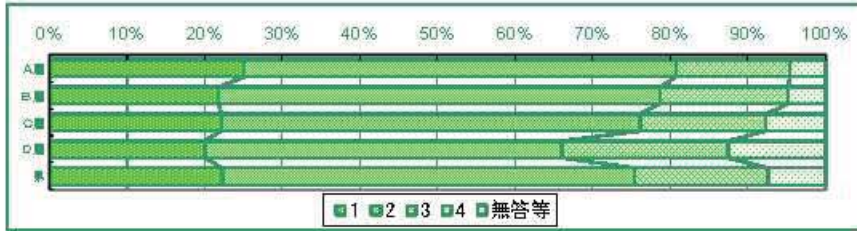

10) 毎日、同じくらいの時刻に起きていますか。

	1 いつもそうしている	2 だいたい	3 あまり	4 まったくばらばら	無答等
A層	25.0	55.7	14.7	4.6	0.0
B層	21.8	56.9	16.6	4.8	0.0
C層	22.1	53.9	16.3	7.6	0.0
D層	20.0	46.0	21.4	12.6	0.0
県	22.2	53.1	17.3	7.4	0.0

・A層に近づくほど「いつもそうしている」「だいたい」と答えた割合が高くなっている。
・「まったくばらばら」と答えた割合は、D層がA層より8ポイント高い。

11) 勉強やスポーツ、習い事、しゅみなどで、今ががんばっていることがありますか。

	1 とてもがんばっていることがある	2 いちおうある	3 思いつかない	4 まったくない	無答等
A層	67.9	28.9	2.1	1.1	0.0
B層	67.8	28.2	3.1	0.9	0.0
C層	65.1	30.0	3.8	1.1	0.0
D層	59.4	30.8	6.5	3.3	0.0
県	65.0	29.5	3.9	1.6	0.0