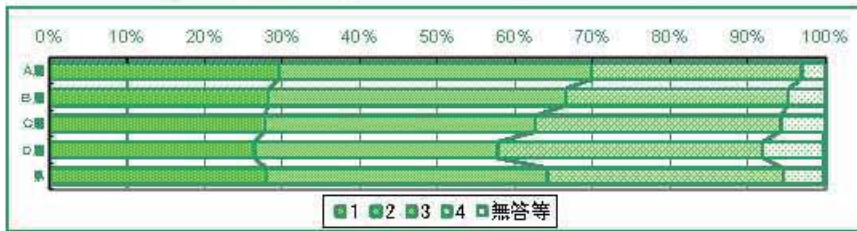

19) 勉強や運動、クラブ、習い事、しゅみなどで、自分なりに自信をもっていることがありますか。

	1	2	3	4	無答等
	ある	自分なりにあると思う	分からない	ひとつもない	
A層	45.6	32.7	18.9	2.8	0.0
B層	45.9	32.1	18.3	3.7	0.0
C層	41.3	29.5	22.7	3.6	0.0
D層	43.0	28.4	22.2	6.3	0.1
県	41.7	30.6	20.6	4.1	0.0

・「ある」と答えた割合はA層、B層ほど高くなっている。
・「ひとつもない」と答えた割合は、D層がA層より3.5ポイント高い。

20) 自分には、いいところがあると思いますか。(思いやり、明るさ、まとめる力、ひょうきんさ、責任感、努力、など)

	1	2	3	4	無答等
	ある	自分なりにあると思う	分からない	ひとつもない	
A層	29.6	40.3	27.1	3.0	0.1
B層	28.1	30.4	28.7	4.7	0.1
C層	27.8	34.9	31.6	5.7	0.1
D層	26.4	31.3	31.2	7.8	0.3
県	27.9	36.2	30.4	5.3	0.2

・A層に近づくほど「ある」と答えた割合が高くなっている。
・「ひとつもない」と答えた割合は、D層がA層より4.8ポイント高い。

23) 話し合いをしているときや、友だちの相談にのっているときは、相手の話を最後まで聞いてから発言するよう、気をつけていますか。

	1	2	3	4	無答等
	いつも気をつけている	だいたい	口をはさんでしまうことが多い	あまり気にしたことがない	
A層	32.8	55.9	10.3	1.0	0.0
B層	32.5	55.5	11.0	1.0	0.0
C層	32.0	54.1	11.3	1.7	0.0
D層	27.8	55.0	14.1	3.0	0.0
県	31.2	55.3	11.7	1.7	0.0

・A層に近づくほど「いつも気をつけている」と答えた割合が高い。
・D層に近づくほど「口をはさんでしまう」「気にしたことがない」と答えた割合が高い。