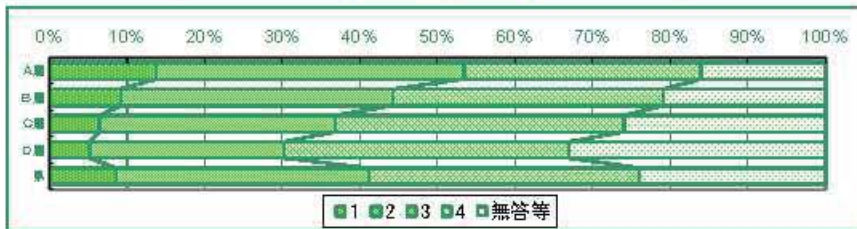

・A層に近づくほど「自分から行動する」「どちらかといえばそう」と答えた割合が高い。

30) クラスの話し合いや友だちとの間で意見が合わなかったとき、みんなが納得できる方法を考えて、提案する方ですか。

	1 よく提案する方	2 まあまあ提案する	3 思いついても発言できない	4 人の考えを聞いている方	無答等
A層	13.7	39.7	30.6	16.0	0.0
B層	9.2	35.1	34.9	20.8	0.0
C層	6.4	30.4	37.3	25.9	0.0
D層	5.1	25.0	36.0	33.0	0.0
県	8.6	32.5	31.9	24.0	0.0