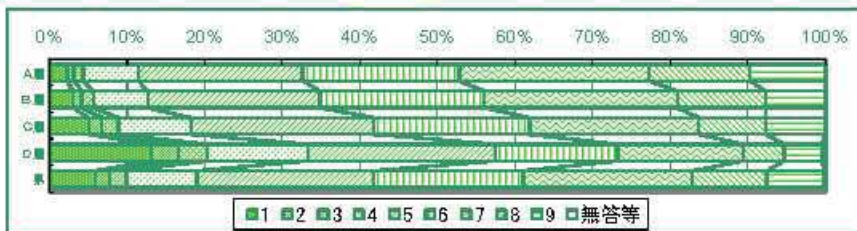

・A層に近づくほど、「2時間以上」勉強すると答えた割合が高くなっている。
・D層に近づくほど「ほとんどしない」と答えた割合が高くなっている。