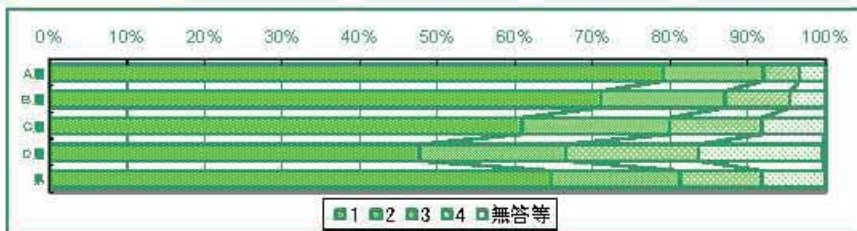

・「ほぼ毎日」と答えた割合はA層が最も高く、D層と9.4ポイントの差がある。

73) 家で、週に何日くらい勉強しますか。

	1 ほぼ毎日	2 4～5日	3 2～3日	4 ほとんどしない	無答等
A層	79.1	12.8	4.7	3.4	0.0
B層	71.1	16.0	8.4	4.5	0.1
C層	60.9	19.1	11.9	8.1	0.1
D層	47.7	18.9	17.1	16.0	0.4
県	64.6	16.7	10.6	8.0	0.2