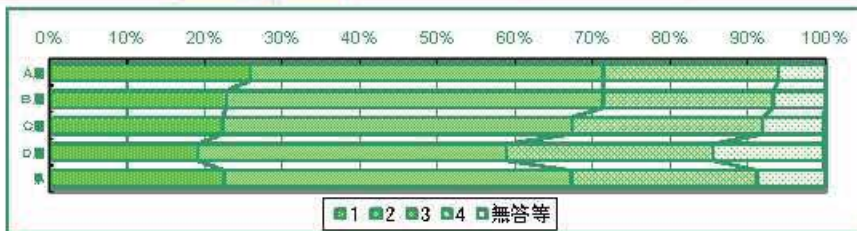

・A層、B層ほど「こだわりがある」「工夫はしている」と答えた割合が高くなっている。
・「工夫がない」と答えた割合は、D層がA層より8.2ポイント高い。