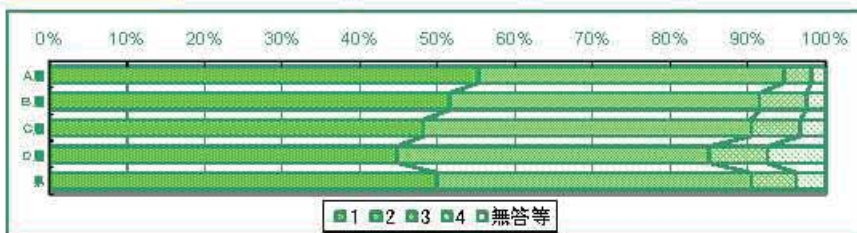

・A層に近づくほど「大好きなものがある」と答えた割合が高くなっている。
・「ひとつもない」と答えた割合は、D層がA層より5.7ポイント高い。