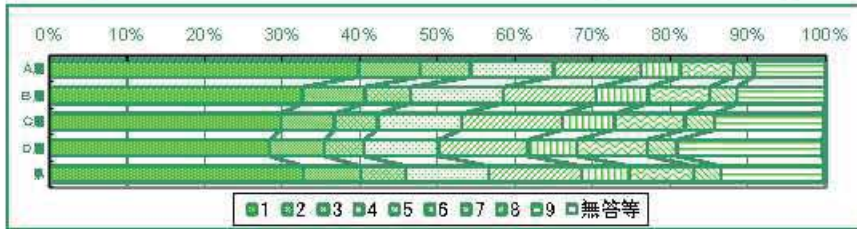

・A層に近づくほど「ほとんどしない」と答えた割合が高くなっている。
・「3時間以上」と答えた割合は、D層がA層より9.6ポイント高くなっている。

107) 学校の授業がある月曜日から金曜日に、あなたは、学校の授業時間以外に、1日どれくらいの時間、勉強しましたか。(学習塾等で勉強している時間や家庭教師の先生に見てもらっている時間もふくみます。)

	1	2	3	4	5	6	7	8	9	無答等
	ほとんどしない	10分くらい	20分くらい	30分くらい	1時間くらい	1時間30分くらい	2時間くらい	2時間30分くらい	3時間以上	
A層	2.2	0.9	1.2	7.1	21.2	20.1	24.5	13.0	9.8	0.0
B層	3.0	1.2	1.5	6.9	22.2	21.2	21.9	11.4	7.6	0.1
C層	5.0	1.7	2.2	9.3	23.6	20.1	21.8	8.7	7.5	0.1
D層	13.0	3.5	3.7	13.0	24.2	15.7	16.2	5.2	4.9	0.5
県	5.9	1.8	2.2	9.1	22.8	19.2	21.8	9.6	7.4	0.2