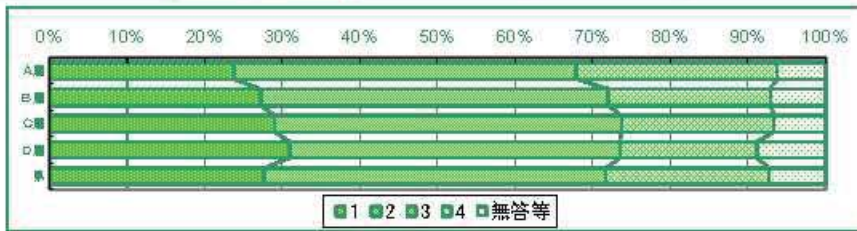

24) あなたは、友だちの表情などから今の心を思いやり、自分だったらどうしてほしいか、それをよく考えてから行動する方ですか。

	1 いつもよく考えている	2 そうしているが失敗も多い	3 どちらかといえばマイペース	4 ほとんど気にかけていない	無答等
A層	34.9	43.2	20.1	1.7	0.0
B層	32.2	45.5	20.3	2.0	0.0
C層	27.4	45.1	24.6	2.5	0.0
D層	23.4	44.8	27.0	4.7	0.1
県	29.5	44.8	23.0	2.7	0.0

・A層に近づくほど「いつもよく考えている」と答えた割合が高い。
・「マイペース」「気にかけていない」と答えた割合は、D層がA層より9.9ポイント高い。

27) だれかと友だちになりたいと思ったとき、自分の方から話しかけて、きっかけをつくることができますか。

	1 得意な方	2 まあまあできる	3 待っている方が多い	4 自分からはできない	無答等
A層	23.7	44.1	25.9	6.2	0.0
B層	27.2	41.8	20.9	7.1	0.0
C層	29.0	44.7	19.7	6.6	0.0
D層	30.9	42.6	17.6	8.9	0.0
県	27.7	44.1	21.1	7.2	0.0

・D層に近づくほど「得意な方」と答えた割合が高い。
・「自分からはできない」と答えた割合は、D層がA層より2.7ポイント高い。

28) 自分の方が悪かったと思ったときは、すなおにあやまっていますか。

	1 すなおにあやまる	2 あやまるようにしている	3 いじをばってしまう方	4 ほとんどあやまらない	無答等
A層	42.1	48.9	8.4	0.7	0.0
B層	37.9	51.0	9.7	1.3	0.0
C層	39.8	48.3	10.4	1.6	0.0
D層	38.7	46.4	11.1	3.8	0.0
県	39.6	48.6	9.9	1.9	0.0

・A層に近づくほど「すなおにあやまる」「あやまるようにしている」と答えた割合が高い。8割以上の生徒が「あやまる」「あやまるようにしている」と答えている。