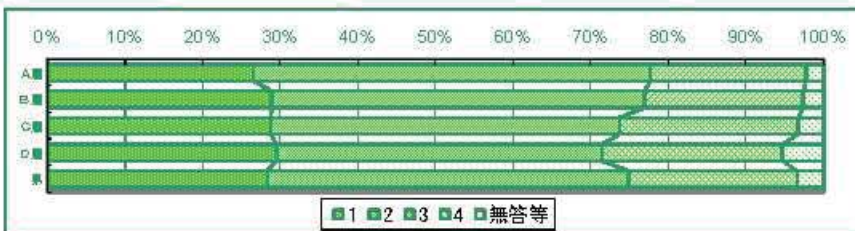

・A層に近づくほど「よく参加する」「ときどき」と答えた割合が高くなっている。
・「一度もない」と答えた割合は、D層がA層より3.1ポイント高い。