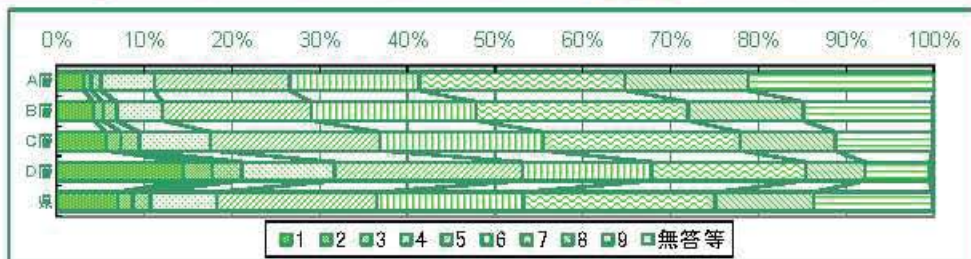

108) 土曜日や日曜日など学校が休みの日に、あなたは、1日どれくらいの時間、勉強しましたか。(学習塾等で勉強している時間や家庭教師の先生に見てもらっている時間もふくみます。)

	1	2	3	4	5	6	7	8	9	
	ほとんど しない	10分くら い	20分くら い	30分くら い	1時間くら い	1時間30 分くらい	2時間くら い	2時間30 分くらい	3時間以 上	無答等
A層	3.1	0.9	1.1	6.0	15.5	14.8	23.5	14.0	21.2	0.0
B層	4.2	1.1	1.6	5.2	17.0	18.8	24.1	13.1	14.8	0.1
C層	5.6	1.6	2.2	8.1	19.3	18.6	22.5	10.8	11.0	0.2
D層	14.4	3.3	3.4	10.6	21.3	14.8	17.5	6.8	7.3	0.5
県	6.9	1.7	2.1	7.5	18.3	16.7	21.9	11.2	13.6	0.2

- ・A層、B層ほど、「2時間以上」勉強すると答えた割合が高くなっている。
- ・D層に近づくほど「ほとんどしない」と答えた割合が高くなっている。