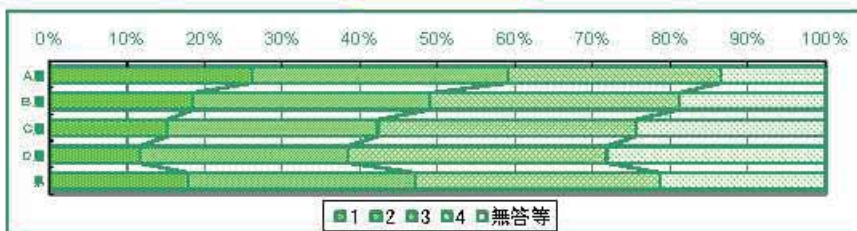

・「よく提案する方」と答えた割合は、A層が最も高くD層と8.6ポイントの差がある。
・「人の考えを聞いている方」と答えた割合は、D層がA層より17ポイント高い。

41) クラスや友だちの間で、話し合いをするとき、自分の意見を積極的に発言する方ですか。

	1 よく発言する	2 ときどき	3 たまに	4 ほとんど発言しない	無答等
A層	26.1	33.0	27.4	13.5	0.0
B層	18.4	30.5	32.2	18.9	0.0
C層	15.2	27.1	33.2	24.5	0.0
D層	11.6	26.9	33.4	28.2	0.0
県	17.8	29.4	31.6	21.3	0.0