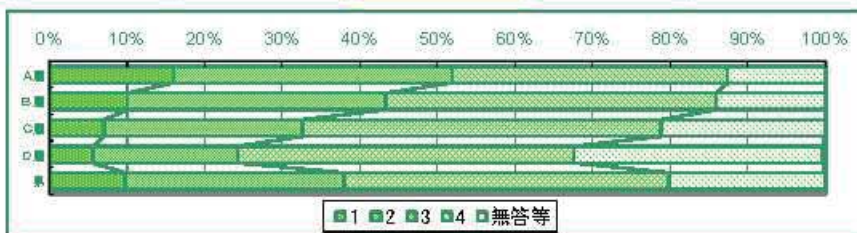

・「いつもしている」「だいたいしている」と答えた割合はA層が最も高く、D層と27.5ポイントの差がある。
・「ほとんどしない」と答えた割合は、D層がA層より19.4ポイント高い。