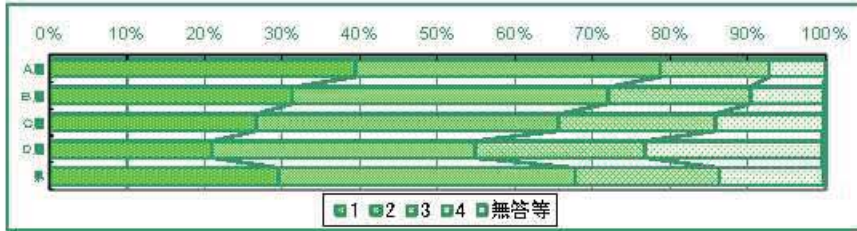

99) 物語などを主人公の気持ちを思いながら読んでいる。

	1 いつも読んでいる	2 どちらかといえば読んでいる	3 どちらかといえば読んでいない	4 読んでいない	無答等
A層	19.4	39.3	14.0	7.2	0.1
B層	31.2	40.7	18.3	9.5	0.2
C層	26.6	38.9	20.2	13.9	0.3
D層	20.9	31.9	21.9	22.7	0.6
県	29.5	30.2	18.6	13.4	0.3

・「いつも読んでいる」「どちらかといえば読んでいる」と答えた割合は、A層がD層より23.9ポイント高い。
・「読んでない」と答えた割合は、D層がA層より15.5ポイント高い。

100) あなたは、この1か月の間に本を何冊くらい読みましたか。(教科書や参考書、マンガはのぞきます。)

	1 0冊	2 1~2冊	3 3~4冊	4 5~6冊	5 7~8冊	6 9~10冊	7 11~20冊	8 21~30冊	9 31冊以上	無答等
A層	14.6	39.9	21.5	8.6	4.3	4.6	2.9	1.1	2.4	0.0
B層	18.0	40.6	19.1	8.2	3.5	3.4	3.9	1.2	1.9	0.2
C層	21.5	38.6	18.4	8.3	3.4	3.8	2.4	1.1	2.2	0.2
D層	30.6	31.6	14.9	7.6	3.3	3.7	2.8	0.9	2.1	0.5
県	21.2	38.1	18.5	8.2	3.6	3.9	3.0	1.1	2.1	0.2