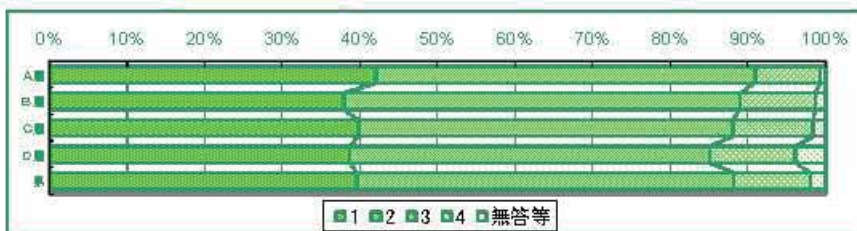

・D層に近づくほど「得意な方」と答えた割合が高い。
・「自分からはできない」と答えた割合は、D層がA層より2.7ポイント高い。

28) 自分の方が悪かったと思ったときは、すなおにあやまっていますか。

	1 すなおにあやまる	2 あやまるようにしている	3 いじをばってしまう方	4 ほとんどあやまらない	無答等
A層	42.1	48.9	8.4	0.7	0.0
B層	37.9	51.0	9.7	1.3	0.0
C層	39.8	48.3	10.4	1.6	0.0
D層	38.7	46.4	11.1	3.8	0.0
県	39.6	48.6	9.9	1.9	0.0