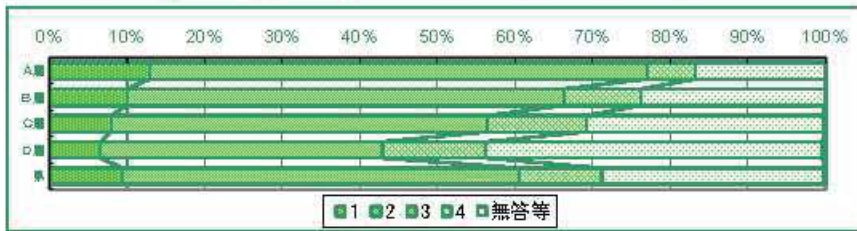

・「いつもしている」「だいたいしている」と答えた割合はA層が最も高く、D層と27.5ポイントの差がある。
 ・「ほとんどしない」と答えた割合は、D層がA層より19.4ポイント高い。

77) テストでまちがえた問題は、あとでやり直していますか。

	1 いつもやり直している	2 だいたい	3 あまり	4 そのままにしてしまう	無答等
A層	49.9	34.6	11.1	4.3	0.0
B層	32.0	42.5	18.6	6.7	0.1
C層	22.5	40.5	25.4	11.3	0.2
D層	12.3	33.7	30.5	23.1	0.4
県	29.2	37.8	21.4	11.4	0.2

・「いつもやり直している」と答えた割合はA層が最も高く、D層と37.6ポイントの差がある。
 ・「そのままにしてしまう」と答えた割合は、D層がA層より18.8ポイント高い。

78) わからない言葉が出てきたときは、辞典などを引いて調べていますか。(電子辞書をふくみます)

	1 学校でも家でも調べている	2 家では調べている	3 学校では調べている	4 ほとんど調べない	無答等
A層	12.9	64.1	6.3	16.7	0.0
B層	9.9	56.3	9.9	23.7	0.1
C層	7.9	40.4	12.9	30.6	0.2
D層	6.5	36.4	13.3	43.4	0.4
県	9.3	51.2	10.6	28.7	0.2