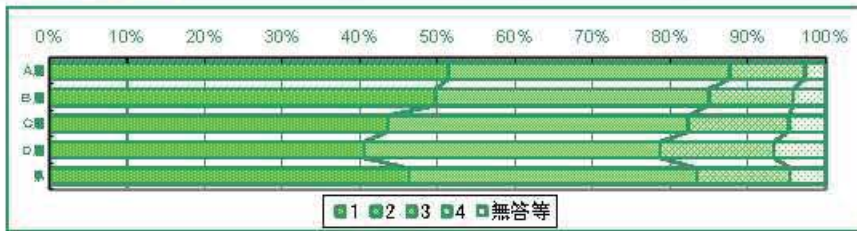

・「とてもほめてくれる」と答えた割合は、A層が最も高くD層と10.9ポイントの差がある。
・「あまり関心がなさそう」と答えた割合は、D層がA層より4ポイント高い。

45) 好きな教科や授業がありますか。

	1 大好きなものがある	2 まあまあ好きなものがある	3 思いつかない	4 ひとつもない	無答等
A層	55.2	39.4	3.5	1.8	0.0
B層	51.6	40.0	6.0	2.5	0.0
C層	48.2	42.3	6.3	3.3	0.0
D層	44.8	40.2	7.5	7.5	0.0
県	49.9	40.5	5.8	3.8	0.0