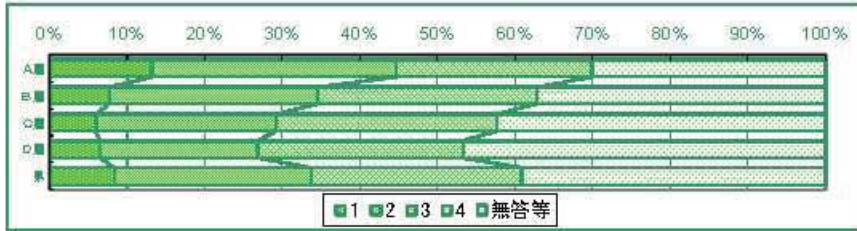

46) あなたは、学校生活の中で何回ぐらい、自分の意見を発表したり、先生の質問に答えたりしていますか。

	1	2	3	4	無答等
	1時間の授業で3回以上	1時間の授業で少なくとも1回	1日に少なくとも1回	発言しない日もある	
A層	13.2	31.5	25.2	30.1	0.0
B層	7.7	26.9	28.3	37.2	0.0
C層	5.9	23.3	28.5	42.3	0.0
D層	6.5	20.3	26.5	46.7	0.1
県	8.3	25.4	27.1	39.1	0.0

・A層に近づくほど「1時間の授業で1回以上発言している」と答えている割合が高くなっている。
・「発言しない日もある」と答えた割合は、D層がA層よりも16.6ポイント高い。

47) 最近、学校の勉強がむずかしくなったな、と感じることがありますか。

	1	2	3	4	無答等
	全部理解している	大変だけど理解している	分からないことが出てきた	分からないままのことが多い	
A層	13.7	55.3	27.8	3.2	0.0
B層	3.4	35.0	50.1	11.6	0.0
C層	2.4	19.4	51.7	26.5	0.0
D層	4.4	11.8	36.3	47.5	0.0
県	6.0	30.3	41.5	22.2	0.0