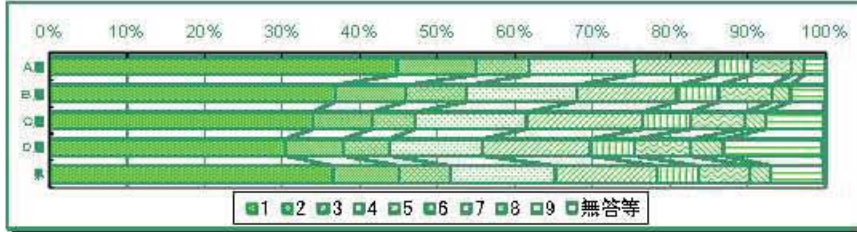

105) 学校の授業がある月曜日から金曜日に、1日当たりどれくらいの時間、携帯電話やスマートフォンで通話やメール、インターネットをしますか。(携帯電話やスマートフォンを使ってゲームをする時間はのぞきます。)

	1	2	3	4	5	6	7	8	9	無答等
	ほとんどしない	10分くらい	20分くらい	30分くらい	1時間くらい	1時間30分くらい	2時間くらい	2時間30分くらい	3時間以上	
A層	44.8	10.2	6.8	13.6	10.7	4.4	5.1	1.7	2.8	0.0
B層	36.8	9.1	7.9	14.2	13.0	5.4	6.9	2.4	4.4	0.1
C層	33.9	7.6	5.6	14.3	14.9	6.2	7.0	2.7	7.6	0.2
D層	31.1	7.5	6.0	12.0	13.9	5.7	7.2	4.3	12.8	0.4
県	36.5	8.6	6.6	13.5	13.1	5.4	6.5	2.8	6.9	0.2

・A層に近づくほど「ほとんどしない」と答えた割合が高くなっている。
・「3時間以上」と答えた割合は、D層がA層より10ポイント高くなっている。

106) 土曜日や日曜日など学校が休みの日に、1日当たりどれくらいの時間、携帯電話やスマートフォンで通話やメール、インターネットをしますか。(携帯電話やスマートフォンを使ってゲームをする時間はのぞきます。)

	1	2	3	4	5	6	7	8	9	無答等
	ほとんどしない	10分くらい	20分くらい	30分くらい	1時間くらい	1時間30分くらい	2時間くらい	2時間30分くらい	3時間以上	
A層	39.8	8.0	6.4	10.8	11.2	5.2	6.8	2.5	9.2	0.0
B層	32.5	8.1	5.9	12.0	12.0	6.7	7.9	3.5	11.3	0.1
C層	29.8	6.9	5.5	10.8	13.1	6.6	9.1	3.9	14.1	0.2
D層	28.3	7.0	5.1	9.6	11.5	6.3	9.1	3.8	18.8	0.4
県	32.6	7.5	5.8	10.8	12.0	6.2	8.2	3.4	13.4	0.2