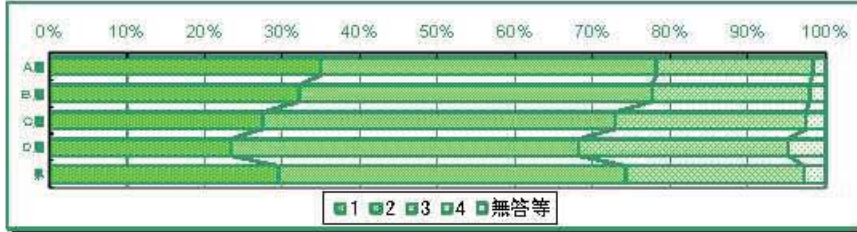

24) あなたは、友だちの表情などから今の心を思いやり、自分だったらどうしてほしいか、それをよく考えてから行動する方ですか。

	1 いつもよく考えている	2 そうしているが失敗も多い	3 どちらかといえばマイペース	4 ほとんど気にかけていない	無答等
A層	34.9	43.2	20.1	1.7	0.0
B層	32.2	45.5	20.3	2.0	0.0
C層	27.4	45.1	24.6	2.5	0.0
D層	23.4	44.8	27.0	4.7	0.1
県	29.5	44.8	23.0	2.7	0.0

・A層に近づくほど「いつもよく考えている」と答えた割合が高い。
・「マイペース」「気にかけていない」と答えた割合は、D層がA層より9.9ポイント高い。

27) だれかと友だちになりたいと思ったとき、自分の方から話しかけて、きっかけをつくることができますか。

	1 得意な方	2 まあまあできる	3 待っている方が多い	4 自分からはできない	無答等
A層	23.7	44.1	25.9	6.2	0.0
B層	27.2	41.8	20.9	7.1	0.0
C層	29.0	44.7	19.7	6.6	0.0
D層	30.9	42.6	17.6	8.9	0.0
県	27.7	44.1	21.1	7.2	0.0