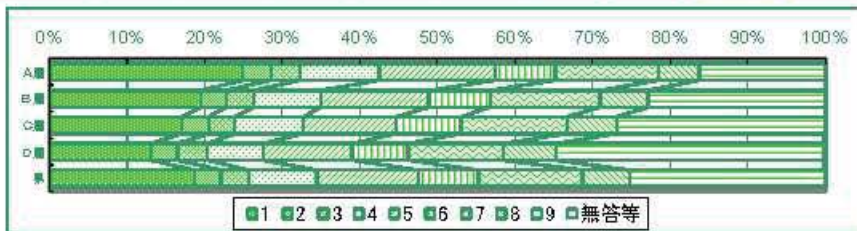

・A層に近づくほど「ほとんどしない」と答えた割合が高くなっている。
・「3時間以上」と答えた割合は、D層がA層より16.1ポイント高くなっている。

104) 土曜日や日曜日など学校が休みの日に、1日当たりどれくらいの時間、テレビゲーム(コンピュータゲーム、携帯式のゲーム、携帯電話やスマートフォンを使ったゲームもふくみます。)をしますか。

	1 ほとんどしない	2 10分くらい	3 20分くらい	4 30分くらい	5 1時間くらい	6 1時間30分くらい	7 2時間くらい	8 2時間30分くらい	9 3時間以上	無答等
A層	24.9	3.6	3.7	10.2	15.0	7.7	13.3	5.3	16.2	0.0
B層	19.5	3.3	3.5	8.6	13.9	7.9	14.2	6.2	22.8	0.1
C層	17.0	3.5	3.4	8.8	12.0	8.3	13.7	6.4	26.1	0.1
D層	13.1	3.4	3.9	7.1	11.5	7.3	12.2	6.8	31.4	0.3
県	18.6	3.4	3.6	8.7	13.1	7.8	13.4	6.1	25.1	0.1