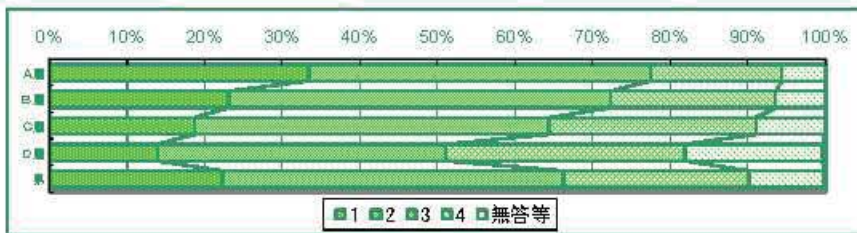

・A層、B層ほど「こだわりがある」「工夫はしている」と答えた割合が高くなっている。
 ・「工夫がない」と答えた割合は、D層がA層より8.2ポイント高い。

96) 学校に行くのは楽しい。

	1 とても楽しい	2 楽しい	3 あまり楽しくない	4 楽しくない	無答等
A層	35.8	49.8	11.2	3.2	0.0
B層	34.3	49.7	12.2	3.8	0.1
C層	33.5	47.2	13.9	5.2	0.2
D層	28.8	45.7	16.1	9.0	0.3
県	33.0	48.1	13.4	5.4	0.2

・「とても楽しい」「楽しい」と答えた割合はA層が最も高く、D層と11.1ポイントの差がある。
 ・「楽しくない」と答えた割合はD層がA層より5.8ポイント高い。

97) 家では、勉強する場所を決めている。

	1 いつも決めている	2 どちらかといえば決めている	3 どちらかといえば決めていない	4 決めていない	無答等
A層	46.7	40.0	8.4	4.8	0.0
B層	43.7	41.2	9.1	5.9	0.1
C層	40.4	41.9	9.6	7.9	0.1
D層	42.6	34.3	10.8	12.0	0.3
県	43.3	39.3	9.5	7.7	0.1

・A層、B層ほど「いつも決めている」と答えた割合が高い。
 ・「決めてない」と答えた割合は、D層がA層より7.2ポイント高い。

98) 家の人から言われなくても、進んで勉強している。

	1 いつもしている	2 どちらかといえばしている	3 どちらかといえばしていない	4 していない	無答等
A層	33.4	44.0	17.0	5.5	0.0
B層	23.1	49.2	21.2	6.4	0.1
C層	18.7	45.6	26.7	8.8	0.1
D層	13.9	37.2	30.8	17.7	0.4
県	22.2	44.0	23.9	9.7	0.2