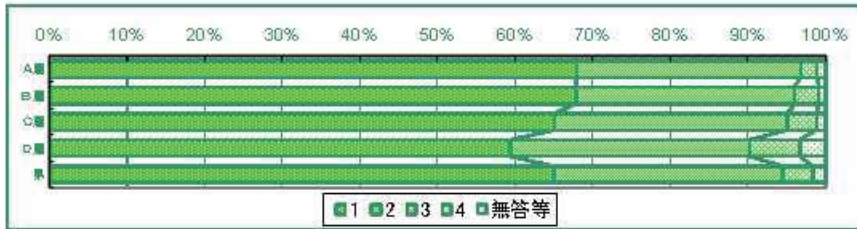

・A層に近づくほど「よく参加する」「ときどき」と答えた割合が高くなっている。
 ・「一度もない」と答えた割合は、D層がA層より3.1ポイント高い。

10) 毎日、同じくらいの時刻に起きていますか。

	1 いつもそうしている	2 だいたい	3 あまり	4 まったくばらばら	無答等
A層	25.0	55.7	14.7	4.6	0.0
B層	21.8	56.9	16.6	4.8	0.0
C層	22.1	53.9	16.3	7.6	0.0
D層	20.0	46.0	21.4	12.6	0.0
県	22.2	53.1	17.3	7.4	0.0

・A層に近づくほど「いつもそうしている」「だいたい」と答えた割合が高くなっている。
 ・「まったくばらばら」と答えた割合は、D層がA層より8ポイント高い。

11) 勉強やスポーツ、習い事、しゅみなどで、今ががんばっていることがありますか。

	1 とてもがんばっていることがある	2 いちおうある	3 思いつかない	4 まったくない	無答等
A層	67.9	28.9	2.1	1.1	0.0
B層	67.8	28.2	3.1	0.9	0.0
C層	65.1	30.0	3.8	1.1	0.0
D層	59.4	30.8	6.5	3.3	0.0
県	65.0	29.5	3.9	1.6	0.0