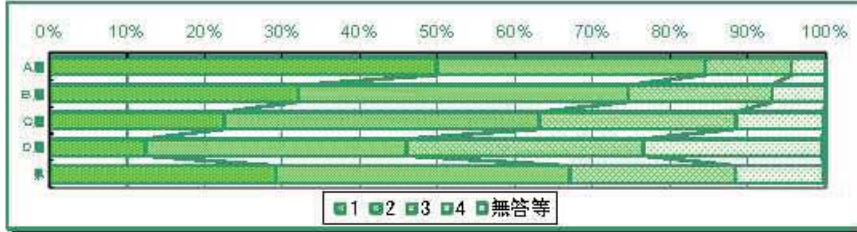

・A層に近づくほど「いつも立てている」「だいたい立てている」と答えた割合が高くなっている。
 ・「ほとんど立ててない」と答えた割合は、D層がA層より20.6ポイント高い。

75) 1日の勉強時間はこれくらいと、めやすを決めていますか。

	1 決めている	2 だいたい	3 あまり	4 決めていない	無答等
A層	20.1	33.8	19.4	26.7	0.0
B層	15.4	34.5	24.2	25.8	0.1
C層	16.4	31.7	22.6	29.2	0.1
D層	13.0	24.3	23.3	39.0	0.3
県	16.2	31.0	22.4	30.3	0.1

・A層に近づくほど「決めている」「だいたい」と答えた割合が高くなっている。
 ・「決めていない」と答えた割合は、D層がA層より12.3ポイント高い。

76) 家で授業の予習や復習をしていますか。

	1 いつもしている	2 だいたいしている	3 することもある	4 ほとんどしない	無答等
A層	15.9	35.9	35.6	12.6	0.0
B層	10.0	33.3	42.6	14.0	0.1
C層	7.0	25.6	46.2	21.1	0.1
D層	5.6	18.7	43.4	32.0	0.4
県	9.6	28.3	41.9	20.0	0.2

・「いつもしている」「だいたいしている」と答えた割合はA層が最も高く、D層と27.5ポイントの差がある。
 ・「ほとんどしない」と答えた割合は、D層がA層より19.4ポイント高い。

77) テストでまちがえた問題は、あとでやり直していますか。

	1 いつもやり直している	2 だいたい	3 あまり	4 そのままにしてしまう	無答等
A層	49.9	34.6	11.1	4.3	0.0
B層	32.0	42.5	18.6	6.7	0.1
C層	22.5	40.5	25.4	11.3	0.2
D層	12.3	33.7	30.5	23.1	0.4
県	29.2	37.8	21.4	11.4	0.2