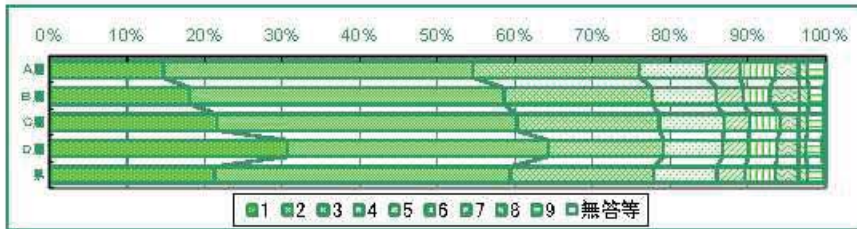

99) 物語などを主人公の気持ちを思いながら読んでいる。

	1 いつも読んでいる	2 どちらかといえば読んでいる	3 どちらかといえば読んでいない	4 読んでいない	無答等
A層	19.4	39.3	14.0	7.2	0.1
B層	31.2	40.7	18.3	9.5	0.2
C層	26.6	38.9	20.2	13.9	0.3
D層	20.9	31.9	21.9	22.7	0.6
県	29.5	30.2	18.6	13.4	0.3

・「いつも読んでいる」「どちらかといえば読んでいる」と答えた割合は、A層がD層より23.9ポイント高い。
・「読んでない」と答えた割合は、D層がA層より15.5ポイント高い。

100) あなたは、この1か月の間に本を何冊くらい読みましたか。(教科書や参考書、マンガはのぞきます。)

	1 0冊	2 1~2冊	3 3~4冊	4 5~6冊	5 7~8冊	6 9~10冊	7 11~20冊	8 21~30冊	9 31冊以上	無答等
A層	14.6	39.9	21.5	8.6	4.3	4.6	2.9	1.1	2.4	0.0
B層	18.0	40.6	19.1	8.2	3.5	3.4	3.9	1.2	1.9	0.2
C層	21.5	38.6	18.4	8.3	3.4	3.8	2.4	1.1	2.2	0.2
D層	30.6	31.6	14.9	7.6	3.3	3.7	2.8	0.9	2.1	0.5
県	21.2	38.1	18.5	8.2	3.6	3.9	3.0	1.1	2.1	0.2

・D層に近づくほど読む冊数が少なくなる傾向がある。

101) 学校の授業がある月曜日から金曜日に、1日当たりどれくらいの時間、テレビやビデオ・DVDを見たり、聞いたりしますか。(テレビゲームをする時間はのぞきます。)

	1 ほとんど見たり、聞いたりしない	2 10分くらい	3 20分くらい	4 30分くらい	5 1時間くらい	6 1時間30分くらい	7 2時間くらい	8 2時間30分くらい	9 3時間以上	無答等
A層	5.6	1.7	2.5	11.8	25.2	15.0	19.3	7.1	11.8	0.0
B層	5.3	2.2	2.4	9.0	20.9	13.6	21.6	7.8	17.1	0.1
C層	4.7	1.6	1.9	8.1	18.6	14.3	20.3	9.5	20.8	0.1
D層	6.4	2.5	1.9	6.9	18.6	10.6	17.6	8.4	26.1	0.3
県	5.5	2.0	2.2	8.9	20.8	13.4	19.7	8.2	19.2	0.2

・A層からD層の間で「ほとんど見たり、聞いたりしない」と答えた割合に、大きな差はない。
・「3時間以上」と答えた割合は、D層がA層より15.1ポイント高い。