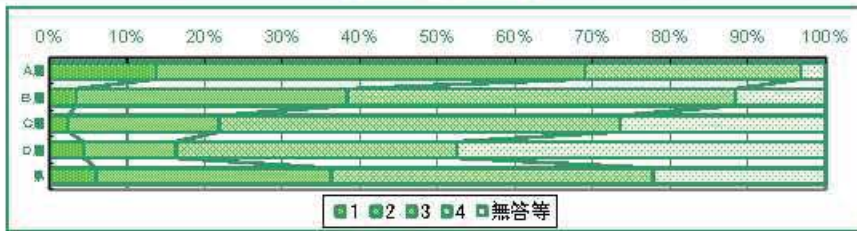

・A層に近づくほど「理解している」と答えた割合が高くなっている。
・D層に「分からないことが出てきた」生徒が36.3%、「分からないままのことが多い」と答えた生徒児童が47.5%いる。

48) 学校で学んだことは、将来、社会に出たときに役立つと思いますか。

	1	2	3	4	無答等
	かならず役立つ	たぶん役立つ	役立つなと思う	役立つな	
A層	39.6	51.5	7.6	1.3	0.0
B層	31.6	56.7	8.5	3.2	0.0
C層	30.1	54.9	11.7	3.2	0.1
D層	30.9	51.1	12.0	5.6	0.1
県	33.1	53.6	10.0	3.3	0.0