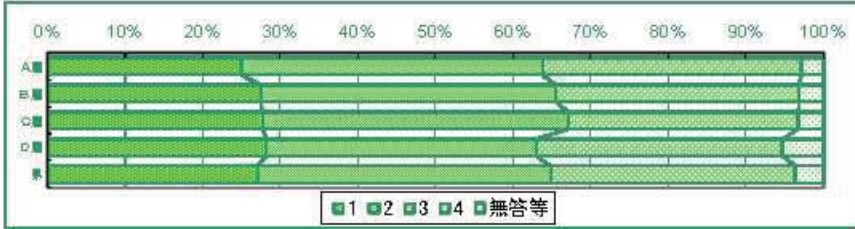

7) 小さい子や、お年寄りがこまっているときは、まよわず手助けしていますか。

	1 だいたいしている	2 ときどき	3 なかなか行動できない	4 見すごす・気にしていない	無答等
A層	24.9	38.8	33.4	2.9	0.0
B層	27.5	41.0	31.3	3.1	0.0
C層	27.7	39.5	29.6	3.3	0.0
D層	28.2	34.8	31.7	5.3	0.0
県	27.1	37.8	31.5	3.6	0.0