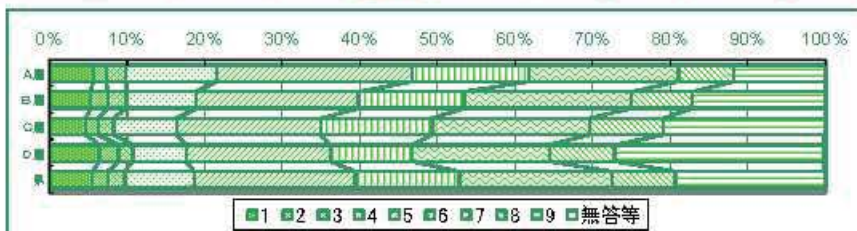

・D層に近づくほど読む冊数が少なくなる傾向がある。

101) 学校の授業がある月曜日から金曜日に、1日当たりどれくらいの時間、テレビやビデオ・DVDを見たり、聞いたりしますか。(テレビゲームをする時間はのぞきます。)

	1 ほとんど見たり、聞いたりしない	2 10分くらい	3 20分くらい	4 30分くらい	5 1時間くらい	6 1時間30分くらい	7 2時間くらい	8 2時間30分くらい	9 3時間以上	無答等
A層	5.6	1.7	2.5	11.8	25.2	15.0	19.3	7.1	11.8	0.0
B層	5.3	2.2	2.4	9.0	20.9	13.6	21.6	7.8	17.1	0.1
C層	4.7	1.6	1.9	8.1	18.6	14.3	20.3	9.5	20.8	0.1
D層	6.4	2.5	1.9	6.9	18.6	10.6	17.6	8.4	26.1	0.3
県	5.5	2.0	2.2	8.9	20.8	13.4	19.7	8.2	19.2	0.2