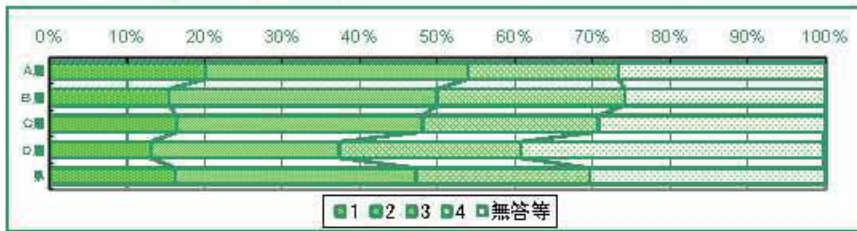

・A層に近づくほど「ほぼ毎日」と答えた割合が高くD層と31.4ポイントの差がある。
 ・「ほとんどしない」と答えた割合は、D層がA層より12.6ポイント高い。

74) 家で勉強するときは、自分で計画を立てていますか。

	1 いつも立てている	2 だいたい立てている	3 家の人が立ててくれる	4 ほとんど立てない	無答等
A層	16.5	47.8	1.4	34.3	0.0
B層	12.3	47.8	1.3	38.5	0.1
C層	8.7	41.8	1.9	47.5	0.1
D層	7.8	32.9	4.1	54.9	0.4
県	11.3	42.5	2.2	43.9	0.2

・A層に近づくほど「いつも立てている」「だいたい立てている」と答えた割合が高くなっている。
 ・「ほとんど立ててない」と答えた割合は、D層がA層より20.6ポイント高い。

75) 1日の勉強時間はこれくらいと、めやすを決めていますか。

	1 決めている	2 だいたい	3 あまり	4 決めていない	無答等
A層	20.1	33.8	19.4	26.7	0.0
B層	15.4	34.5	24.2	25.8	0.1
C層	16.4	31.7	22.6	29.2	0.1
D層	13.0	24.3	23.3	39.0	0.3
県	16.2	31.0	22.4	30.3	0.1