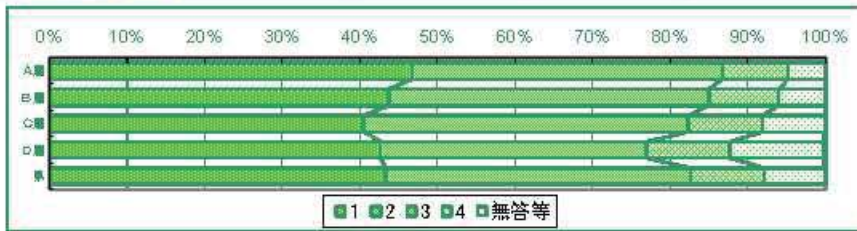

・A層、B層ほど「こだわりがある」「工夫はしている」と答えた割合が高くなっている。
 ・「工夫がない」と答えた割合は、D層がA層より8.2ポイント高い。

96) 学校に行くのは楽しい。

	1 とても楽しい	2 楽しい	3 あまり楽しくない	4 楽しくない	無答等
A層	35.8	49.8	11.2	3.2	0.0
B層	34.3	49.7	12.2	3.8	0.1
C層	33.5	47.2	13.9	5.2	0.2
D層	28.8	45.7	16.1	9.0	0.3
県	33.0	48.1	13.4	5.4	0.2

・「とても楽しい」「楽しい」と答えた割合はA層が最も高く、D層と11.1ポイントの差がある。
 ・「楽しくない」と答えた割合はD層がA層より5.8ポイント高い。

97) 家では、勉強する場所を決めている。

	1 いつも決めている	2 どちらかといえば決めている	3 どちらかといえば決めていない	4 決めていない	無答等
A層	46.7	40.0	8.4	4.8	0.0
B層	43.7	41.2	9.1	5.9	0.1
C層	40.4	41.9	9.6	7.9	0.1
D層	42.6	34.3	10.8	12.0	0.3
県	43.3	39.3	9.5	7.7	0.1