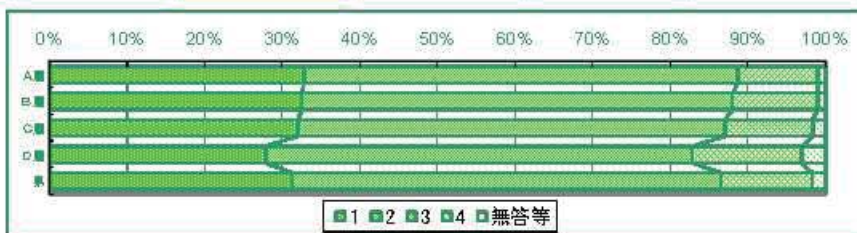

・A層に近づくほど「ある」と答えた割合が高くなっている。
・「ひとつもない」と答えた割合は、D層がA層より4.8ポイント高い。

23) 話し合いをしているときや、友だちの相談にのっているときは、相手の話を最後まで聞いてから発言するよう、気をつけていますか。

	1	2	3	4	無答等
	いつも気をつけている	だいたい	口をはさんでしまうことが多い	あまり気にしたことがない	
A層	32.8	55.9	10.3	1.0	0.0
B層	32.5	55.5	11.0	1.0	0.0
C層	32.0	54.1	11.3	1.7	0.0
D層	27.8	55.0	14.1	3.0	0.0
県	31.2	55.3	11.7	1.7	0.0