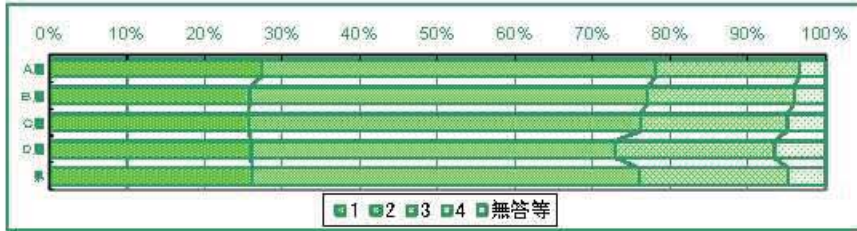

29) 友だちとけんかをしてしまったあと、仲直りするために、自分から行動する方ですか。

	1 自分から行動する方	2 どちらかといえばそう	3 どちらかといえば待つ方	4 待つ方	無答等
A層	27.3	50.8	18.5	3.4	0.0
B層	25.7	51.4	18.9	4.0	0.0
C層	25.6	50.5	18.9	4.8	0.1
D層	25.9	46.9	20.6	6.6	0.0
県	26.1	49.9	19.2	4.7	0.0