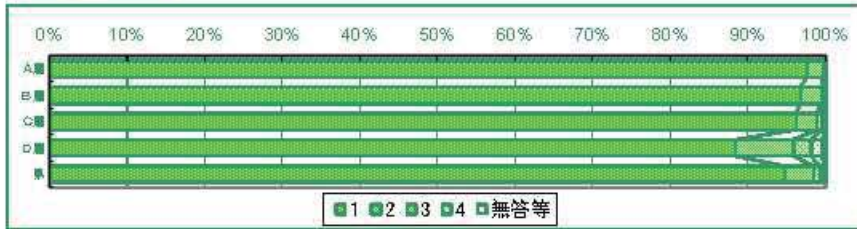

・A層、b層ほど「かならず役立つ」と答えている割合が高くなっている。
 ・「役立つな」と答えた割合は、D層がA層よりも4.3ポイント高い。

71) 1日の遊び時間は、だいたいこれくらいと決めていますか。(テレビ、DVD、ゲーム、インターネットをふくみます)

	1 決めている	2 だいたい	3 あまり	4 決めていない	無答等
A層	16.6	31.7	22.2	29.5	0.0
B層	13.7	28.9	25.1	32.2	0.1
C層	13.5	26.5	23.0	36.8	0.2
D層	14.4	20.7	21.9	42.6	0.3
県	14.5	26.9	23.0	35.3	0.2

・「決めている」「だいたい」と答えた割合は、A層が最も高くなっている。
 ・「決めてない」と答えた割合は、D層がA層より13.1ポイント高い。

72) 宿題は、週に何日くらい出ますか。

	1 ほぼ毎日	2 2～3日	3 1日くらい	4 まったく出ない	無答等
A層	97.7	2.0	0.1	0.2	0.0
B層	96.8	2.6	0.1	0.3	0.1
C層	96.2	2.6	0.6	0.4	0.1
D層	88.3	7.6	2.3	1.4	0.4
県	94.7	3.7	0.8	0.6	0.2