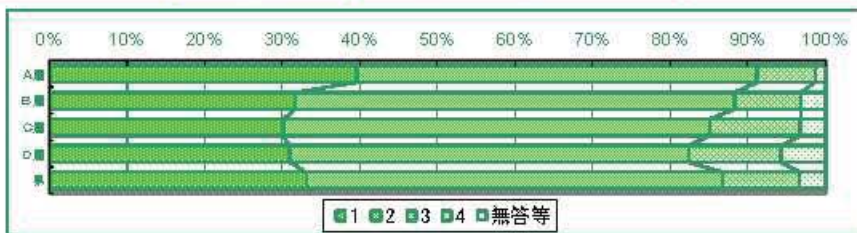

・A層、b層ほど「かならず役立つ」と答えている割合が高くなっている。
・「役立つな」と答えた割合は、D層がA層よりも4.3ポイント高い。