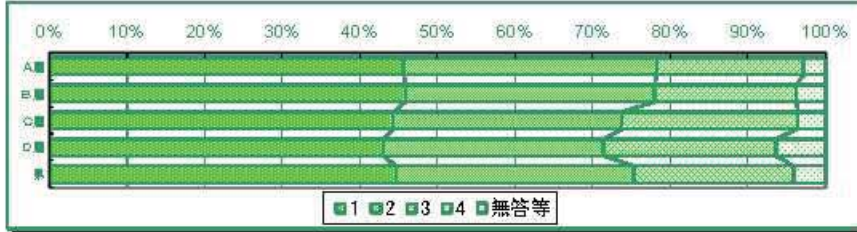

・A層に近づくほど「いつもそうしている」「だいたい」と答えた割合が高くなっている。
 ・「まったくばらばら」と答えた割合は、D層がA層より8ポイント高い。

11) 勉強やスポーツ、習い事、しゅみなどで、今ががんばっていることがありますか。

	1 とてもがんばっていることがある	2 いちおうある	3 思いつかない	4 まったくない	無答等
A層	67.9	28.9	2.1	1.1	0.0
B層	67.8	28.2	3.1	0.9	0.0
C層	65.1	30.0	3.8	1.1	0.0
D層	59.4	30.8	6.5	3.3	0.0
県	65.0	29.5	3.9	1.6	0.0

・A層に近づくほど「とてもがんばっていることがある」と答えた割合が高くなっている。
 ・「思いつかない」「まったくない」と答えた割合は、D層がA層より6.6ポイント高い。

12) 将来、あんな人になりたい、こんな事がしたい、こんな仕事につきたいという、夢や目標がありますか。

	1 はっきりした目標がある	2 いちおうある	3 思いつかない	4 まったくない	無答等
A層	33.7	42.5	19.1	4.6	0.0
B層	34.1	41.2	19.3	5.4	0.0
C層	35.6	40.5	18.0	5.9	0.0
D層	35.7	38.2	17.6	8.4	0.1
県	34.7	40.6	18.5	6.1	0.0

・「はっきりした目標がある」と答えた割合は、A層からD層の間に大きな差はない。

19) 勉強や運動、クラブ、習い事、しゅみなどで、自分なりに自信をもっていることがありますか。

	1	2	3	4	無答等
	ある	自分なりにあると思う	分からない	ひとつもない	
A層	45.6	32.7	18.9	2.8	0.0
B層	45.9	32.1	18.3	3.7	0.0
C層	41.3	29.5	22.7	3.6	0.0
D層	43.0	28.4	22.2	6.3	0.1
県	41.7	30.6	20.6	4.1	0.0