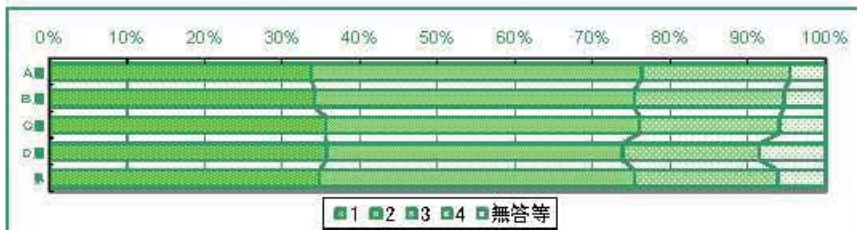

・A層に近づくほど「いつもそうしている」「だいたい」と答えた割合が高くなっている。
 ・「まったくばらばら」と答えた割合は、D層がA層より8ポイント高い。

11) 勉強やスポーツ、習い事、しゅみなどで、今ががんばっていることがありますか。

	1 とてもがんばっていることがある	2 いちおうある	3 思いつかない	4 まったくない	無答等
A層	67.9	28.9	2.1	1.1	0.0
B層	67.8	28.2	3.1	0.9	0.0
C層	65.1	30.0	3.8	1.1	0.0
D層	59.4	30.8	6.5	3.3	0.0
県	65.0	29.5	3.9	1.6	0.0

・A層に近づくほど「とてもがんばっていることがある」と答えた割合が高くなっている。
 ・「思いつかない」「まったくない」と答えた割合は、D層がA層より6.6ポイント高い。

12) 将来、あんな人になりたい、こんな事がしたい、こんな仕事につきたいという、夢や目標がありますか。

	1 はっきりした目標がある	2 いちおうある	3 思いつかない	4 まったくない	無答等
A層	33.7	42.5	19.1	4.6	0.0
B層	34.1	41.2	19.3	5.4	0.0
C層	35.6	40.5	18.0	5.9	0.0
D層	35.7	38.2	17.6	8.4	0.1
県	34.7	40.6	18.5	6.1	0.0