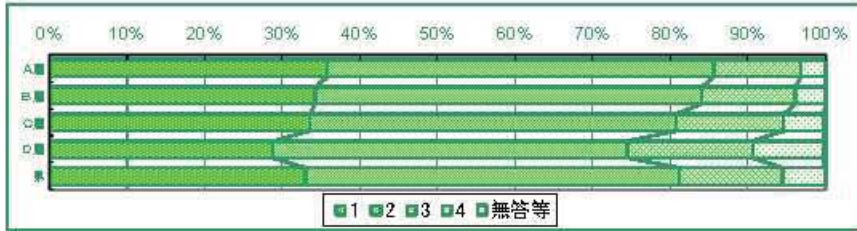

・「いつもやり直している」と答えた割合はA層が最も高く、D層と37.6ポイントの差がある。
 ・「そのままにしてしまう」と答えた割合は、D層がA層より18.8ポイント高い。

78) わからない言葉が出てきたときは、辞典などを引いて調べていますか。(電子辞書をふくみます)

	1 学校でも家でも調べている	2 家では調べている	3 学校では調べている	4 ほとんど調べない	無答等
A層	12.9	64.1	6.3	16.7	0.0
B層	9.9	56.3	9.9	23.7	0.1
C層	7.9	40.4	12.9	30.6	0.2
D層	6.5	36.4	13.3	43.4	0.4
県	9.3	51.2	10.6	28.7	0.2

・「学校でも家でも調べている」「家では調べている」と答えた割合はA層が多く、D層と34.1ポイントの差がある。
 ・「ほとんど調べない」と回答した割合は、D層がA層より26.7ポイント高い。

79) ノートの取り方について、自分なりの工夫をしていますか。

	1 自分流のこだわりがある	2 いちおう工夫はしている	3 あまりない	4 ない	無答等
A層	25.9	45.5	22.6	6.0	0.0
B層	22.7	40.5	21.9	6.7	0.1
C層	22.3	45.1	24.6	7.9	0.2
D層	19.1	39.8	26.6	14.2	0.3
県	22.5	44.7	23.9	8.7	0.1

・A層、B層ほど「こだわりがある」「工夫はしている」と答えた割合が高くなっている。
 ・「工夫がない」と答えた割合は、D層がA層より8.2ポイント高い。

96) 学校に行くのは楽しい。

	1 とても楽しい	2 楽しい	3 あまり楽しくない	4 楽しくない	無答等
A層	35.8	49.8	11.2	3.2	0.0
B層	34.3	49.7	12.2	3.8	0.1
C層	33.5	47.2	13.9	5.2	0.2
D層	28.8	45.7	16.1	9.0	0.3
県	33.0	48.1	13.4	5.4	0.2

・「とても楽しい」「楽しい」と答えた割合はA層が最も高く、D層と11.1ポイントの差がある。
 ・「楽しくない」と答えた割合はD層がA層より5.8ポイント高い。

97) 家では、勉強する場所を決めている。

	1 いつも決めている	2 どちらかといえば決めている	3 どちらかといえば決めていない	4 決めていない	無答等
A層	46.7	40.0	8.4	4.8	0.0
B層	43.7	41.2	9.1	5.9	0.1
C層	40.4	41.9	9.6	7.9	0.1
D層	42.6	34.3	10.8	12.0	0.3
県	43.3	39.3	9.5	7.7	0.1