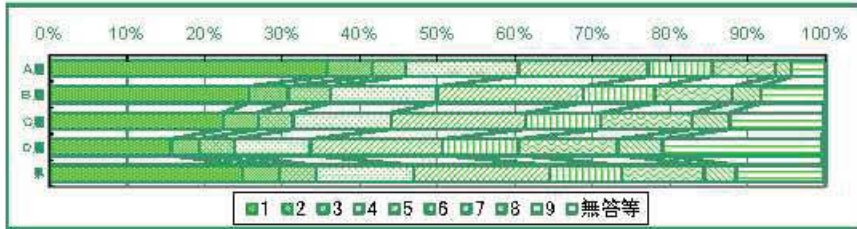

・「ほとんど見たり聞いたりしない」と答えた割合はD層が最も高く、A層と2ポイントの差がある。
 ・「3時間以上」と回答している割合は、D層がA層より8.5ポイント高い。

103) 学校の授業がある月曜日から金曜日に、1日当たりどれくらいの時間、テレビゲーム(コンピュータゲーム、携帯式のゲーム、携帯電話やスマートフォンを使ったゲームもふくみます。)をしますか。

	1 ほとんどしない	2 10分くらい	3 20分くらい	4 30分くらい	5 1時間くらい	6 1時間30分くらい	7 2時間くらい	8 2時間30分くらい	9 3時間以上	無答等
A層	35.7	5.9	4.3	14.6	16.7	8.3	8.1	2.1	4.4	0.0
B層	25.6	5.1	5.4	13.7	18.9	9.3	9.9	3.7	8.2	0.1
C層	22.4	4.5	4.5	12.6	17.3	9.7	11.8	4.8	12.2	0.2
D層	15.7	3.6	4.4	9.9	17.0	9.8	12.8	5.8	20.5	0.5
県	24.8	4.8	4.7	12.7	17.4	9.3	10.7	4.1	11.3	0.2