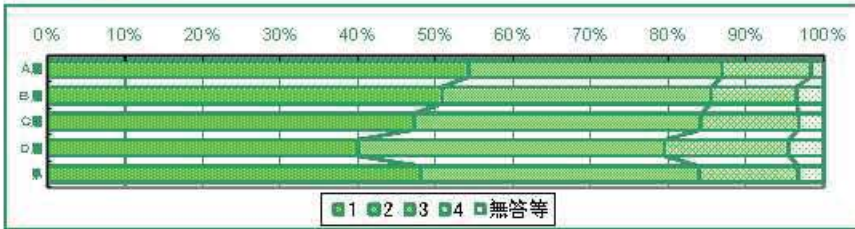

・A層に近づくほど「とても痛む」と答えた割合が高くなっている。
・「ほとんど関心がない」と答えた割合は、D層がA層より2.9ポイント高い。

9) お祭りやボランティア活動など、地域の行事に参加していますか。

	1 よく参加する	2 ときどき	3 ほとんど参加しない	4 一度もない	無答等
A層	26.5	51.1	20.1	2.2	0.0
B層	28.8	40.1	20.4	2.6	0.0
C層	28.8	44.9	23.1	3.2	0.0
D層	29.4	42.0	23.2	5.3	0.0
県	28.3	46.5	21.7	3.4	0.0