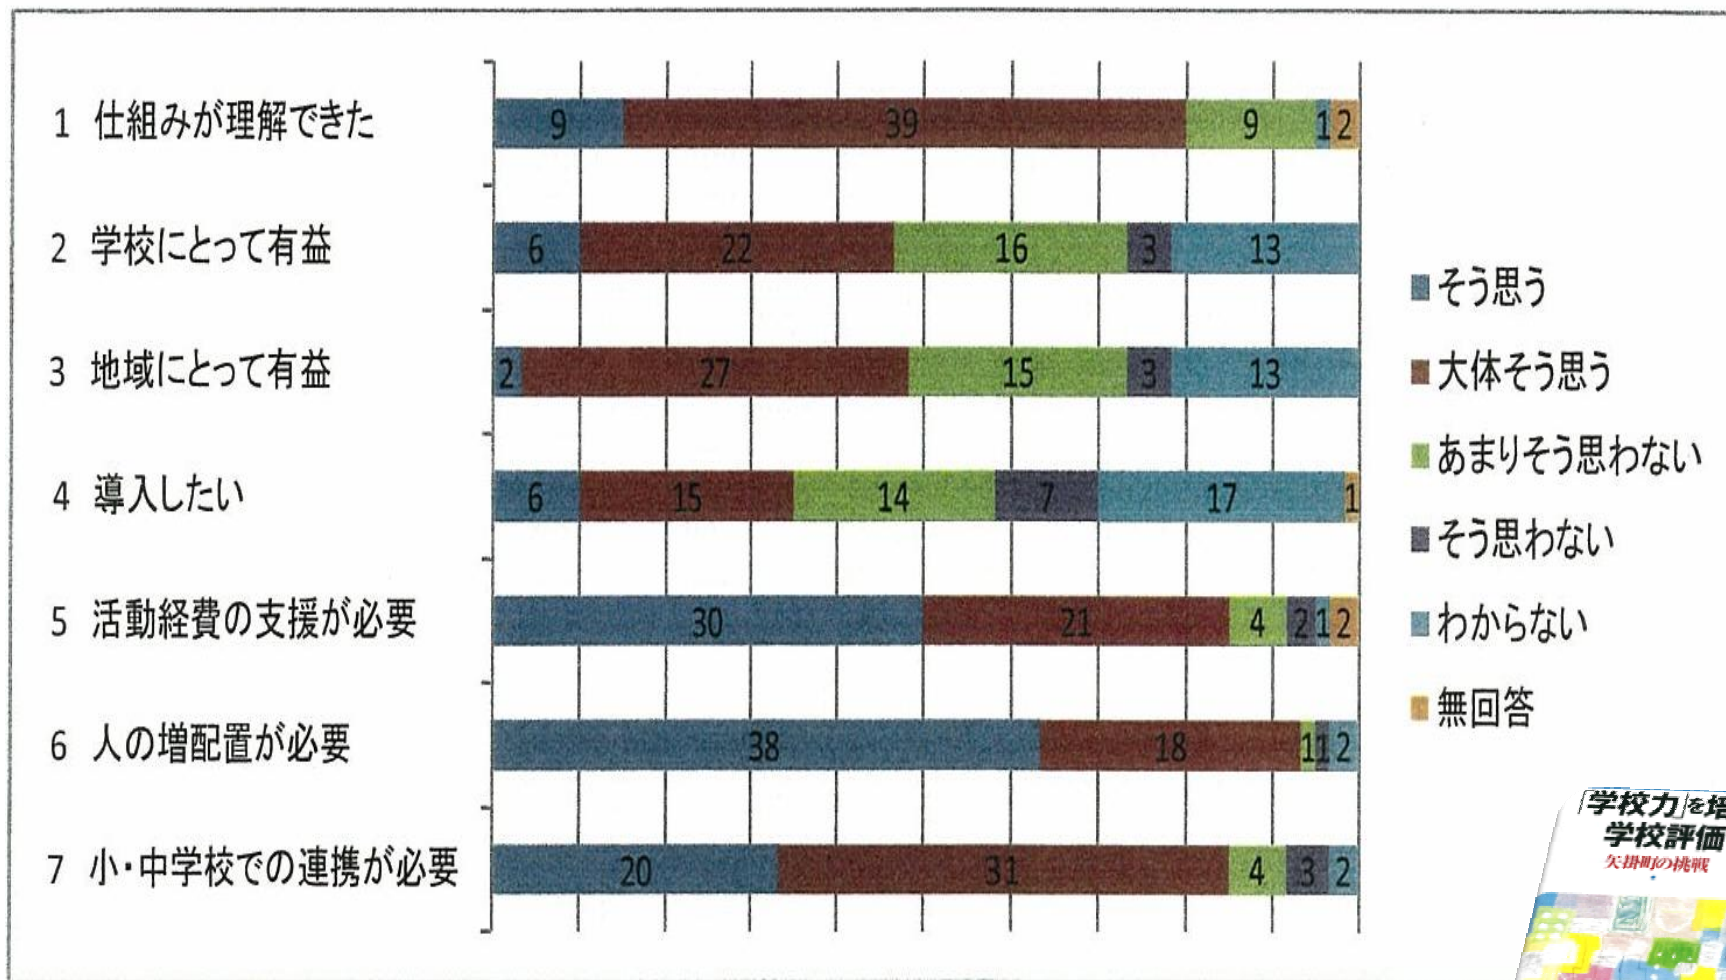

学校評価 — 学 校 — 学校支援
地域本部

地 公民館 域

矢掛町がめざすもの〔コミュニティ・スクール〕

(2) コミュニティ・スクールについて

平成23年8月実施 対象:小・中学校教職員

矢掛町がめざすもの〔コミュニティ・スクール〕

合い言葉

「コミュニティ・スクールで