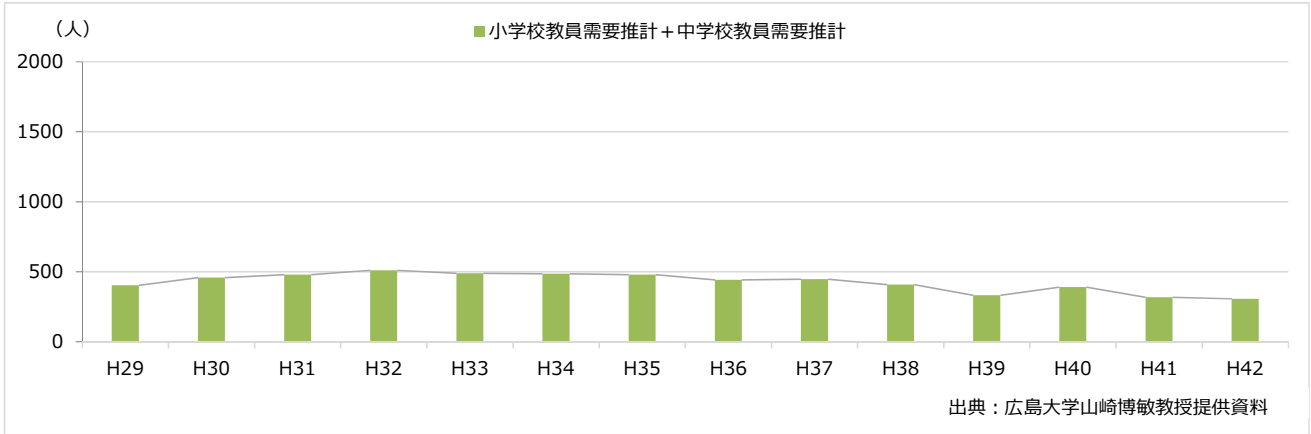

公立小中学校教員需要推計（平成29年度～平成42年度：新潟県）