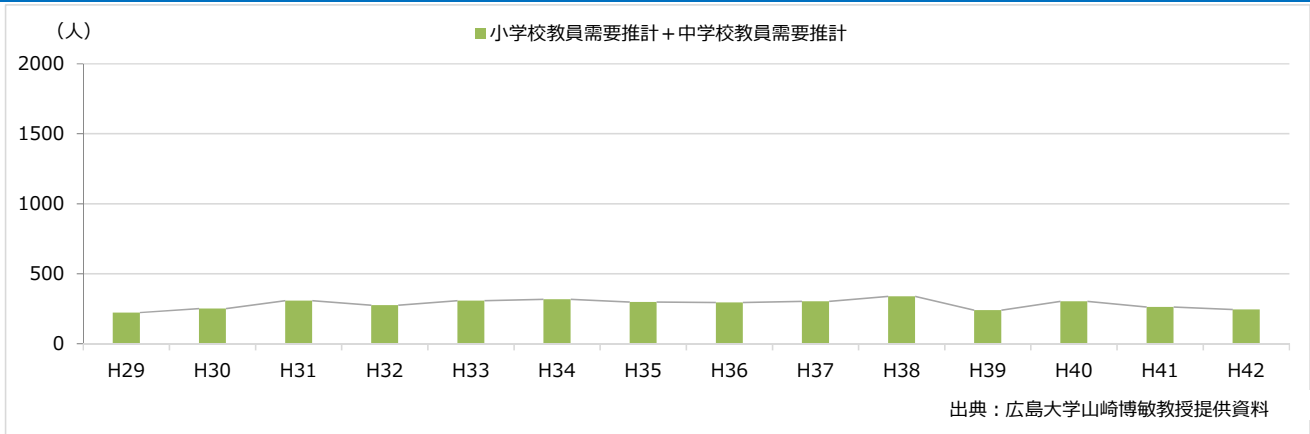

公立小中学校教員需要推計（平成29年度～平成42年度：九州・沖縄）

公立小中学校教員需要推計（平成29年度～平成42年度：北海道）

公立小中学校教員需要推計（平成29年度～平成42年度：青森県）

公立小中学校教員需要推計（平成29年度～平成42年度：岩手県）

公立小中学校教員需要推計（平成29年度～平成42年度：宮城県）

公立小中学校教員需要推計（平成29年度～平成42年度：秋田県）

公立小中学校教員需要推計（平成29年度～平成42年度：山形県）