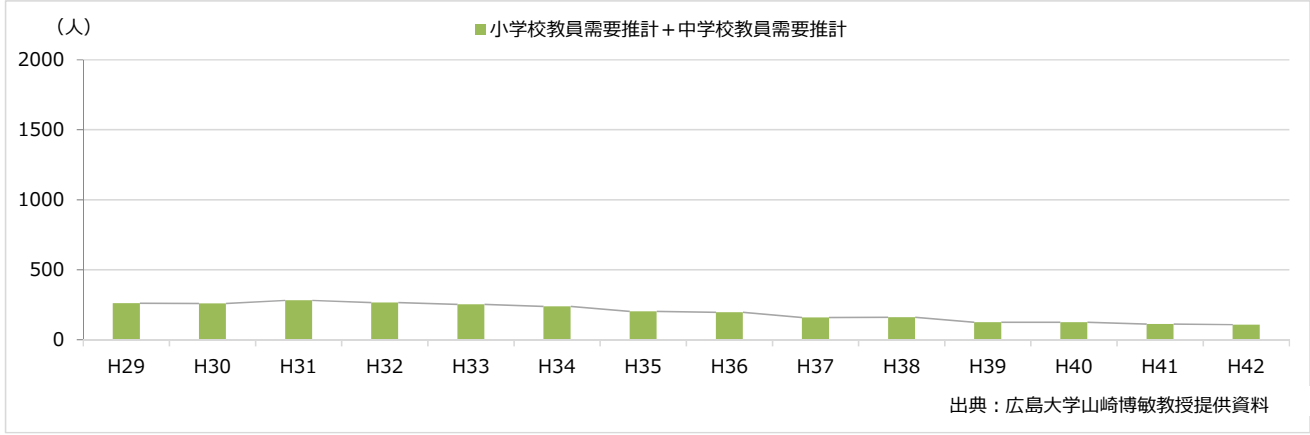

公立小中学校教員需要推計（平成29年度～平成42年度：香川県）