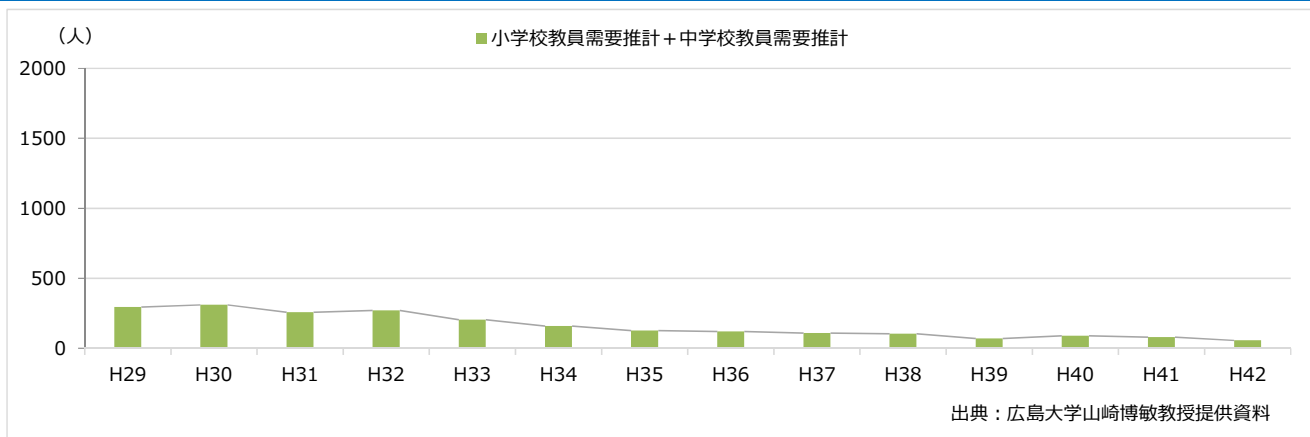

公立小中学校教員需要推計（平成29年度～平成42年度：和歌山県）