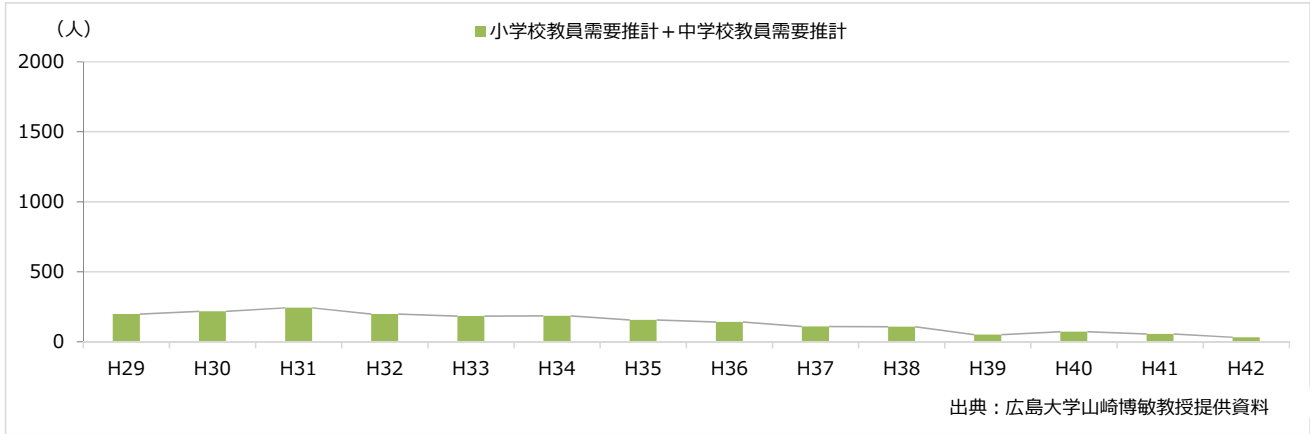

公立小中学校教員需要推計（平成29年度～平成42年度：山口県）

公立小中学校教員需要推計（平成29年度～平成42年度：徳島県）

公立小中学校教員需要推計（平成29年度～平成42年度：香川県）

公立小中学校教員需要推計（平成29年度～平成42年度：愛媛県）

公立小中学校教員需要推計（平成29年度～平成42年度：高知県）

公立小中学校教員需要推計（平成29年度～平成42年度：福岡県）

公立小中学校教員需要推計（平成29年度～平成42年度：佐賀県）