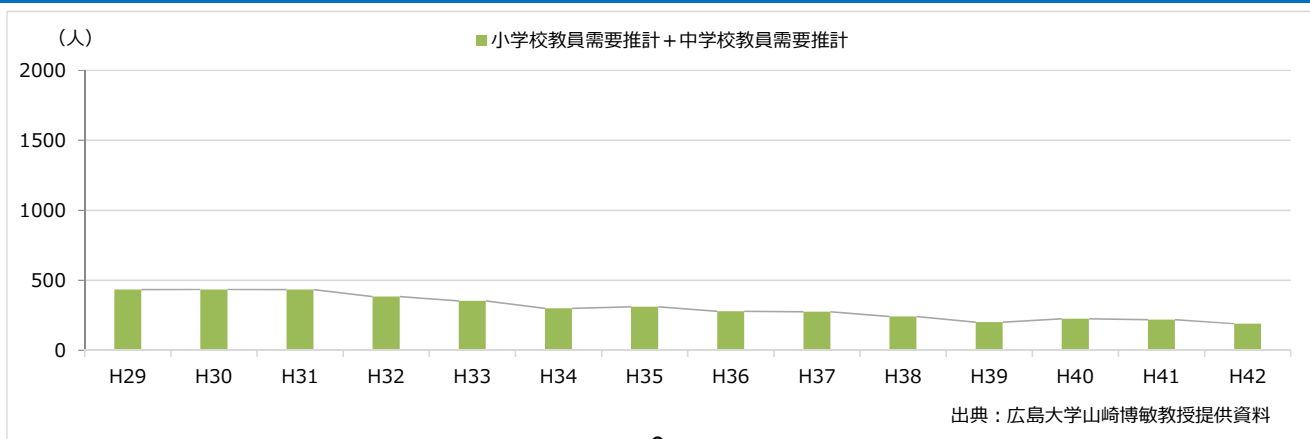

公立小中学校教員需要推計（平成29年度～平成42年度：岐阜県）

公立小中学校教員需要推計（平成29年度～平成42年度：静岡県）

公立小中学校教員需要推計（平成29年度～平成42年度：愛知県）

公立小中学校教員需要推計（平成29年度～平成42年度：三重県）

公立小中学校教員需要推計（平成29年度～平成42年度：滋賀県）

公立小中学校教員需要推計（平成29年度～平成42年度：京都府）

公立小中学校教員需要推計（平成29年度～平成42年度：大阪府）