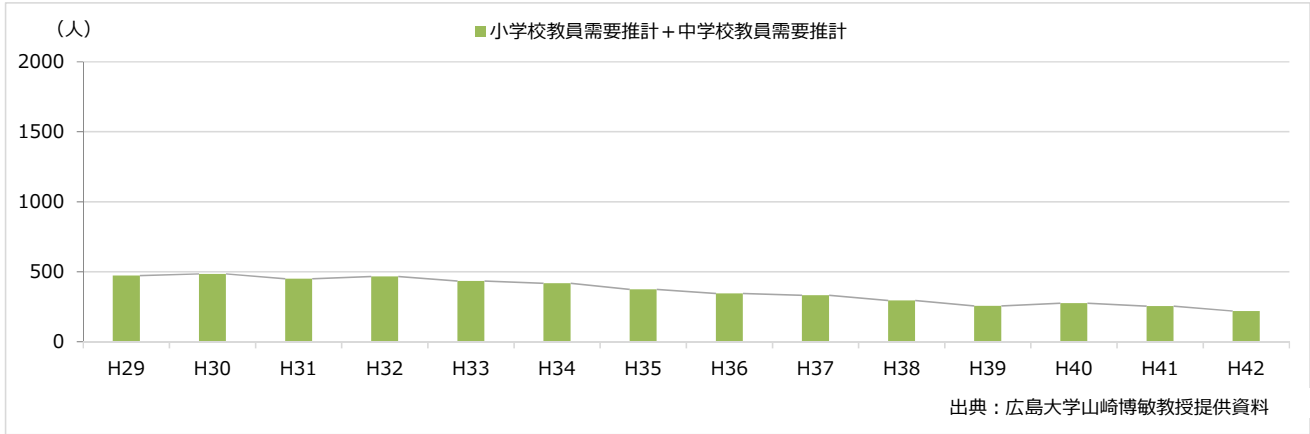

公立小中学校教員需要推計（平成29年度～平成42年度：兵庫県）

公立小中学校教員需要推計（平成29年度～平成42年度：奈良県）

公立小中学校教員需要推計（平成29年度～平成42年度：和歌山県）

公立小中学校教員需要推計（平成29年度～平成42年度：鳥取県）

公立小中学校教員需要推計（平成29年度～平成42年度：島根県）

公立小中学校教員需要推計（平成29年度～平成42年度：岡山県）

公立小中学校教員需要推計（平成29年度～平成42年度：広島県）