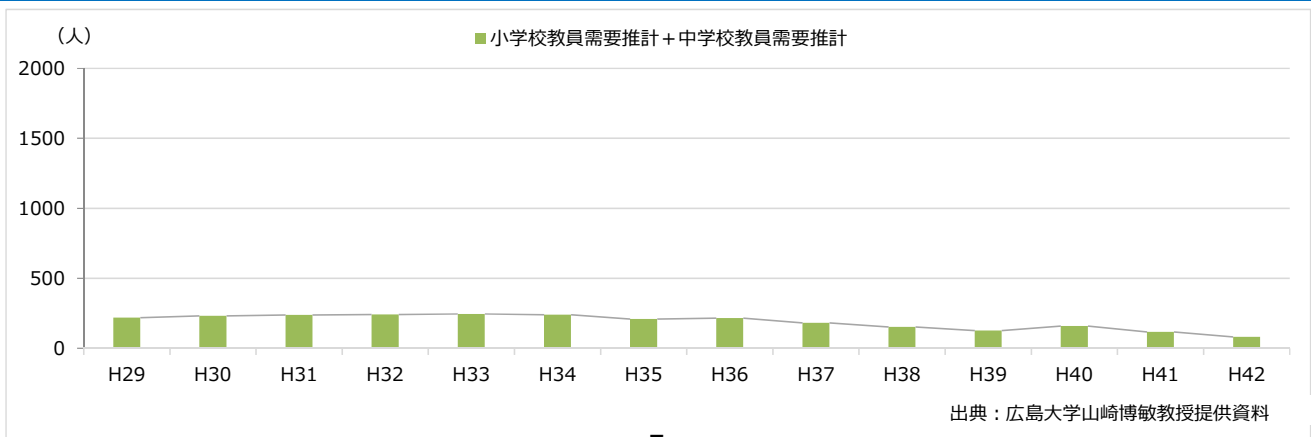

公立小中学校教員需要推計（平成29年度～平成42年度：富山県）