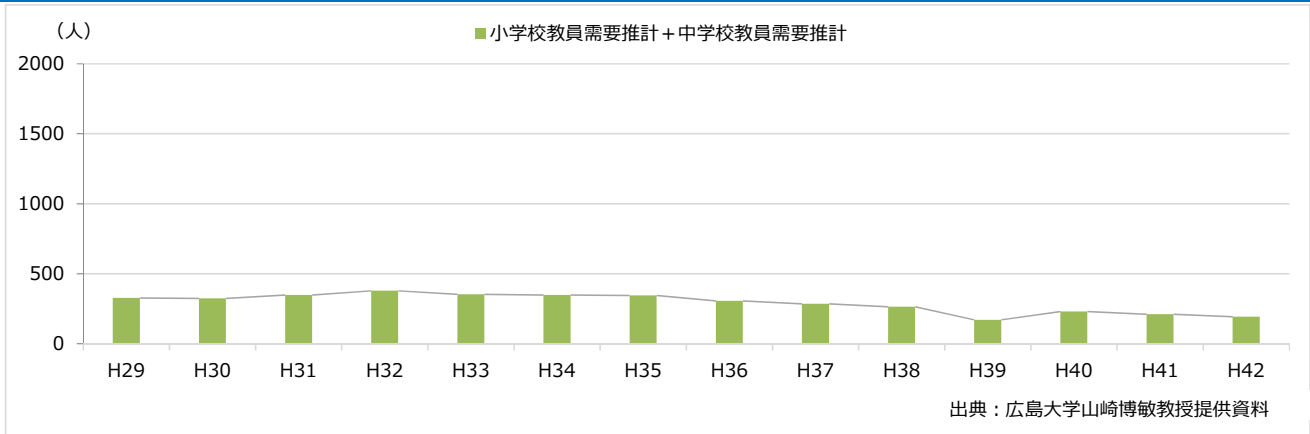

公立小中学校教員需要推計（平成29年度～平成42年度：山口県）