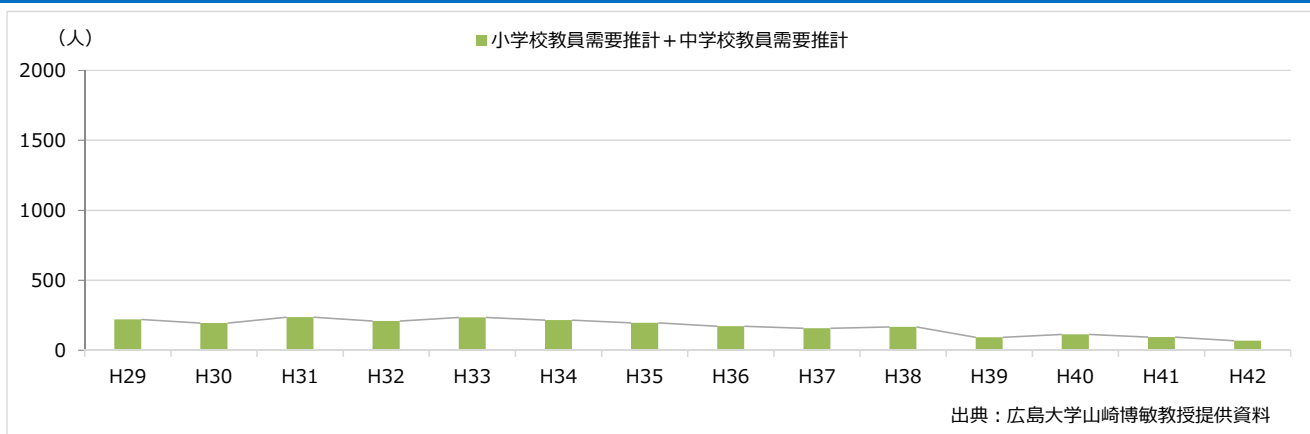

公立小中学校教員需要推計（平成29年度～平成42年度：徳島県）