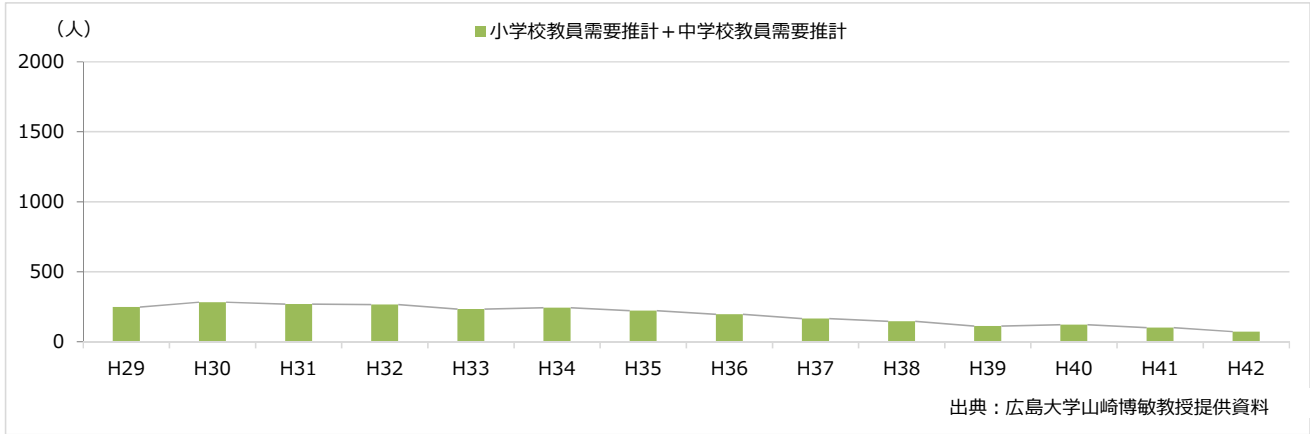

公立小中学校教員需要推計（平成29年度～平成42年度：神奈川県）

公立小中学校教員需要推計（平成29年度～平成42年度：新潟県）

公立小中学校教員需要推計（平成29年度～平成42年度：富山県）

公立小中学校教員需要推計（平成29年度～平成42年度：石川県）

公立小中学校教員需要推計（平成29年度～平成42年度：福井県）

公立小中学校教員需要推計（平成29年度～平成42年度：山梨県）

公立小中学校教員需要推計（平成29年度～平成42年度：長野県）