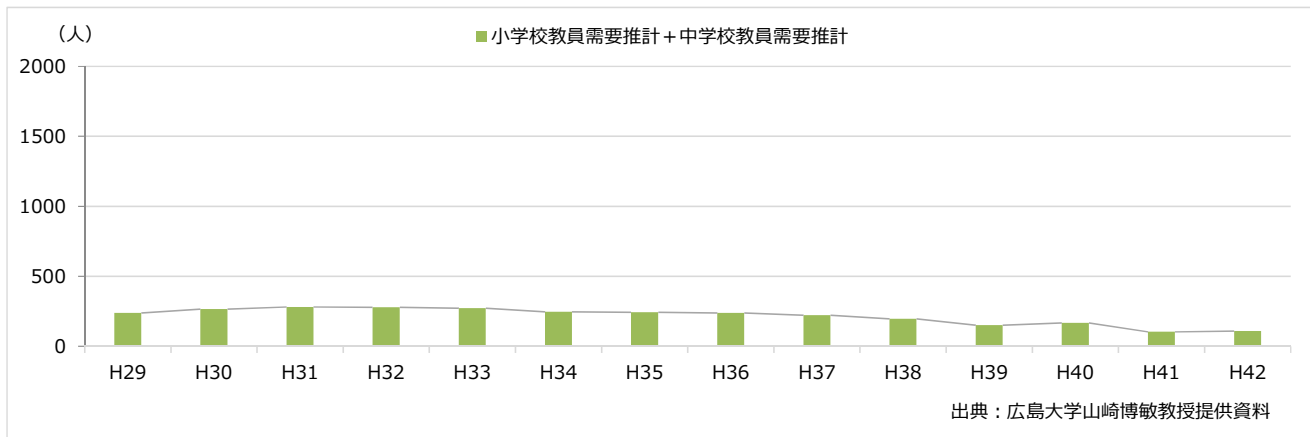

公立小中学校教員需要推計（平成29年度～平成42年度：九州・沖縄）

公立小中学校教員需要推計（平成29年度～平成42年度：北海道）

公立小中学校教員需要推計（平成29年度～平成42年度：青森県）

公立小中学校教員需要推計（平成29年度～平成42年度：岩手県）

公立小中学校教員需要推計（平成29年度～平成42年度：宮城県）

公立小中学校教員需要推計（平成29年度～平成42年度：秋田県）

公立小中学校教員需要推計（平成29年度～平成42年度：山形県）