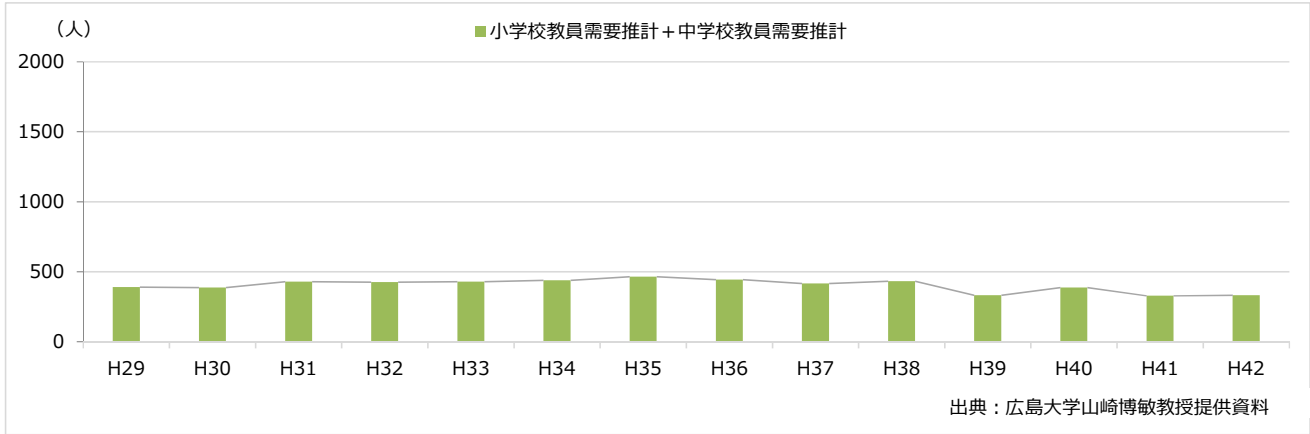

公立小中学校教員需要推計（平成29年度～平成42年度：熊本県）