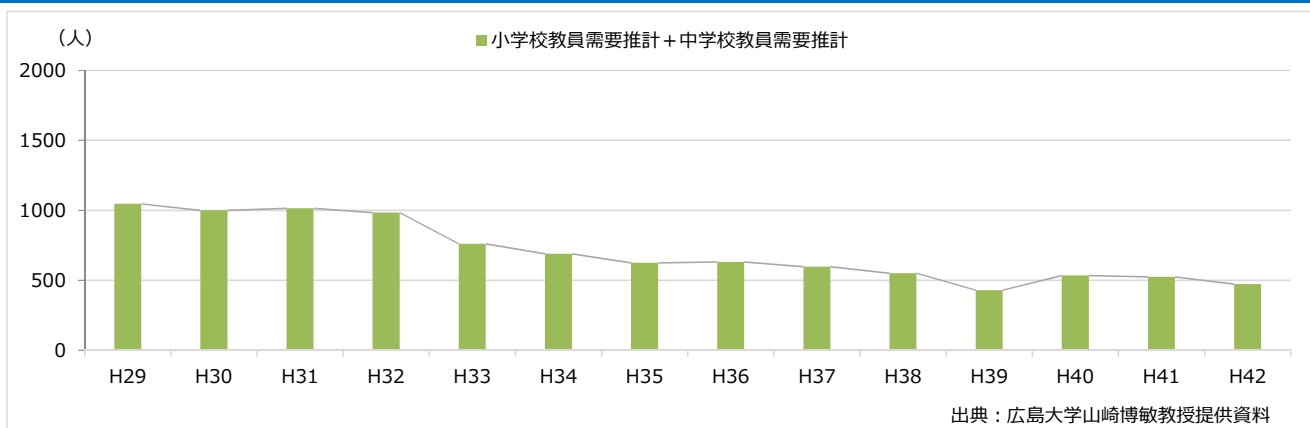

公立小中学校教員需要推計（平成29年度～平成42年度：兵庫県）