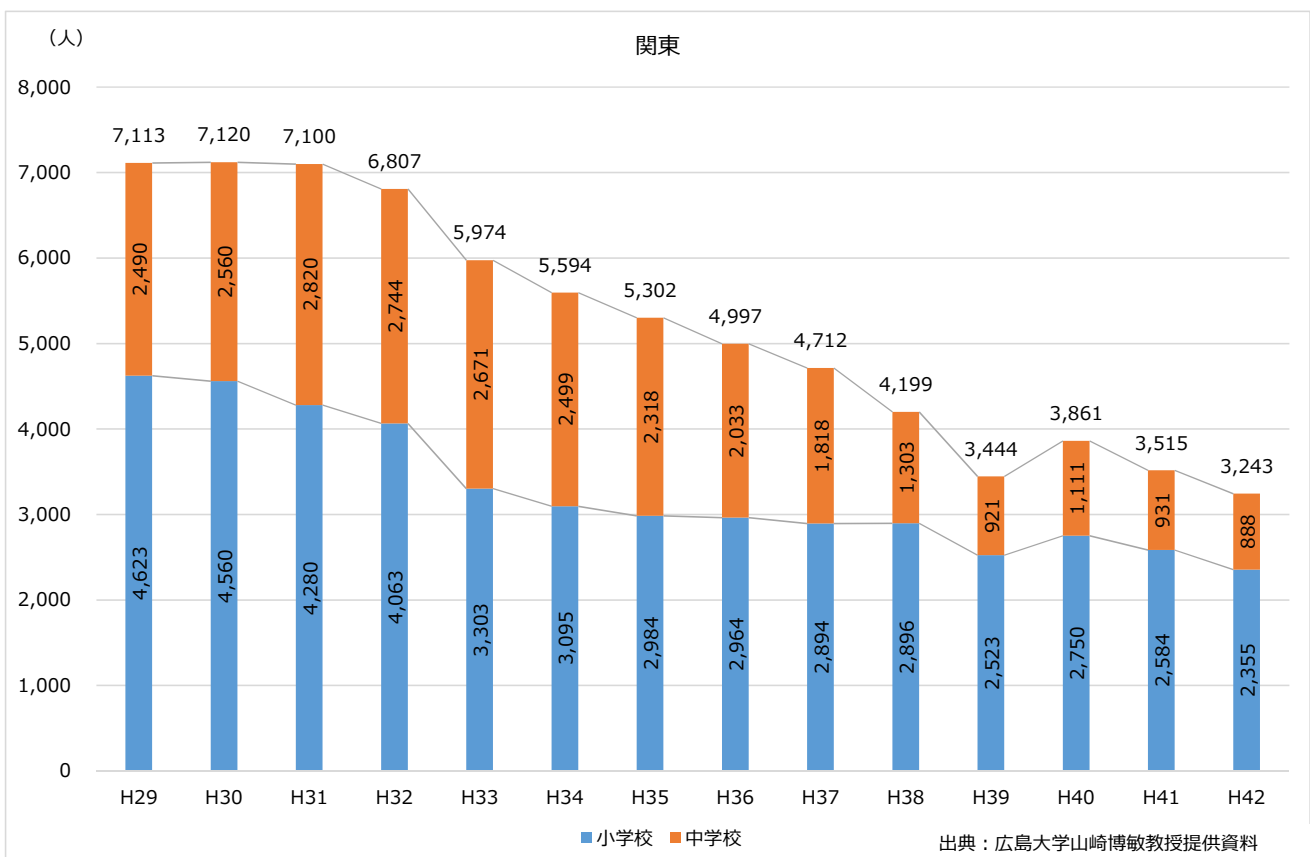

公立小中学校教員需要推計（平成29年度～平成42年度：北海道・東北）

資料3

国立教員養成大学・学部、大学院、附属学校の改革に関する有識者会議（第9回）
H29.7.12

公立小中学校教員需要推計（平成29年度～平成42年度：関東）

公立小中学校教員需要推計（平成29年度～平成42年度：中部）

公立小中学校教員需要推計（平成29年度～平成42年度：近畿）

公立小中学校教員需要推計（平成29年度～平成42年度：中国・四国）