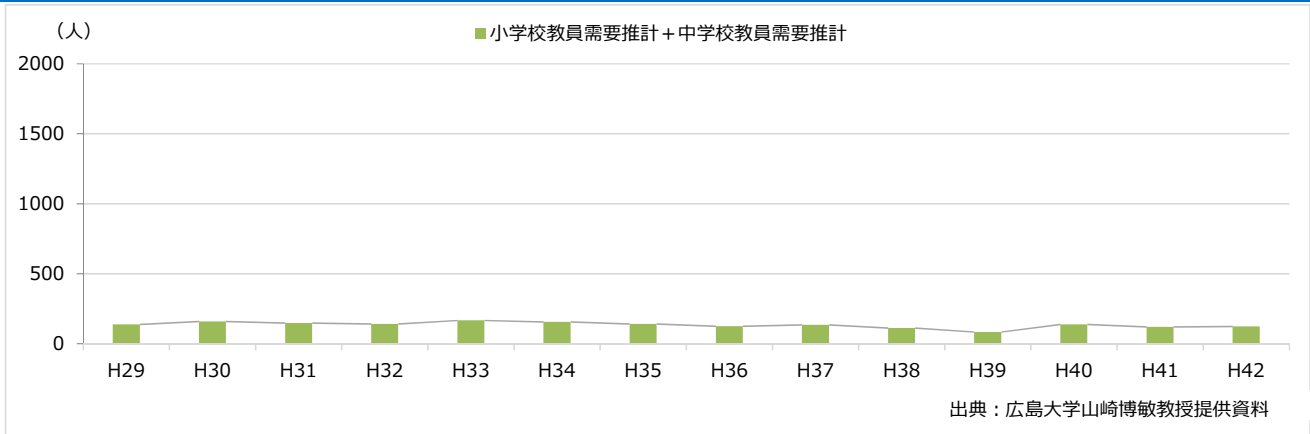

公立小中学校教員需要推計（平成29年度～平成42年度：兵庫県）

公立小中学校教員需要推計（平成29年度～平成42年度：奈良県）

公立小中学校教員需要推計（平成29年度～平成42年度：和歌山県）

公立小中学校教員需要推計（平成29年度～平成42年度：鳥取県）

公立小中学校教員需要推計（平成29年度～平成42年度：島根県）

公立小中学校教員需要推計（平成29年度～平成42年度：岡山県）

公立小中学校教員需要推計（平成29年度～平成42年度：広島県）