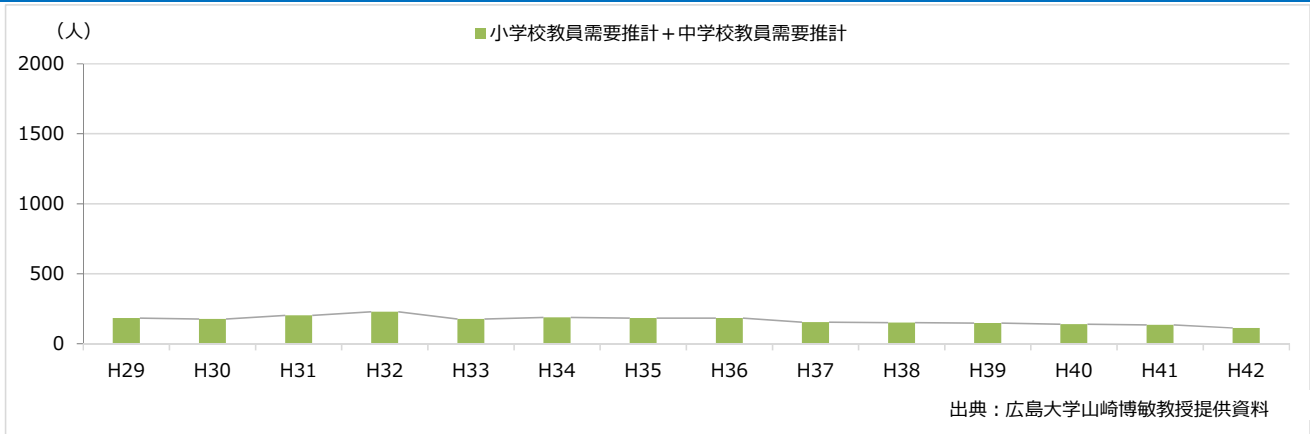

公立小中学校教員需要推計（平成29年度～平成42年度：神奈川県）

公立小中学校教員需要推計（平成29年度～平成42年度：新潟県）

公立小中学校教員需要推計（平成29年度～平成42年度：富山県）

公立小中学校教員需要推計（平成29年度～平成42年度：石川県）

公立小中学校教員需要推計（平成29年度～平成42年度：福井県）

公立小中学校教員需要推計（平成29年度～平成42年度：山梨県）

公立小中学校教員需要推計（平成29年度～平成42年度：長野県）