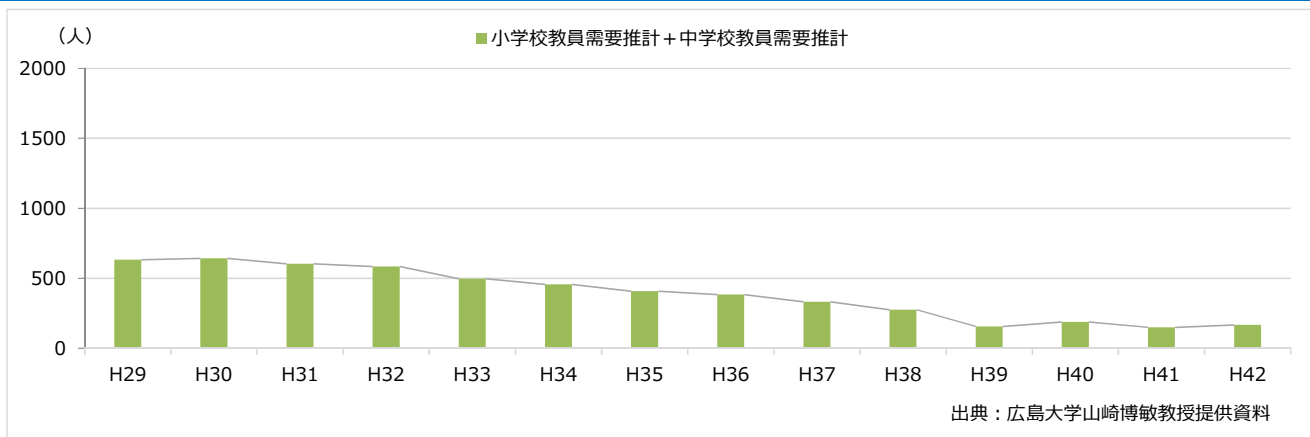

公立小中学校教員需要推計（平成29年度～平成42年度：兵庫県）

公立小中学校教員需要推計（平成29年度～平成42年度：奈良県）

公立小中学校教員需要推計（平成29年度～平成42年度：和歌山県）

公立小中学校教員需要推計（平成29年度～平成42年度：鳥取県）

公立小中学校教員需要推計（平成29年度～平成42年度：島根県）

公立小中学校教員需要推計（平成29年度～平成42年度：岡山県）

公立小中学校教員需要推計（平成29年度～平成42年度：広島県）