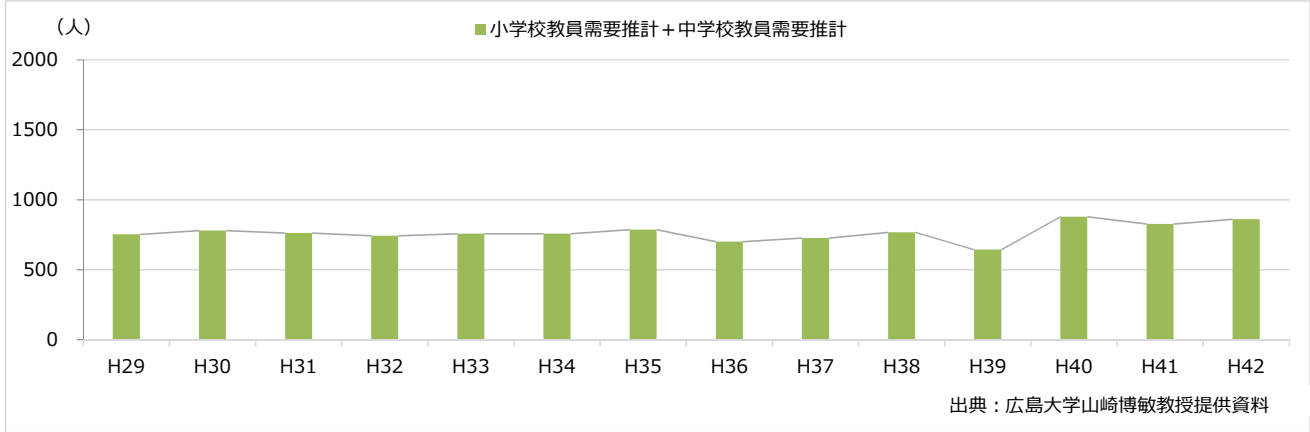

公立小中学校教員需要推計（平成29年度～平成42年度：北海道）