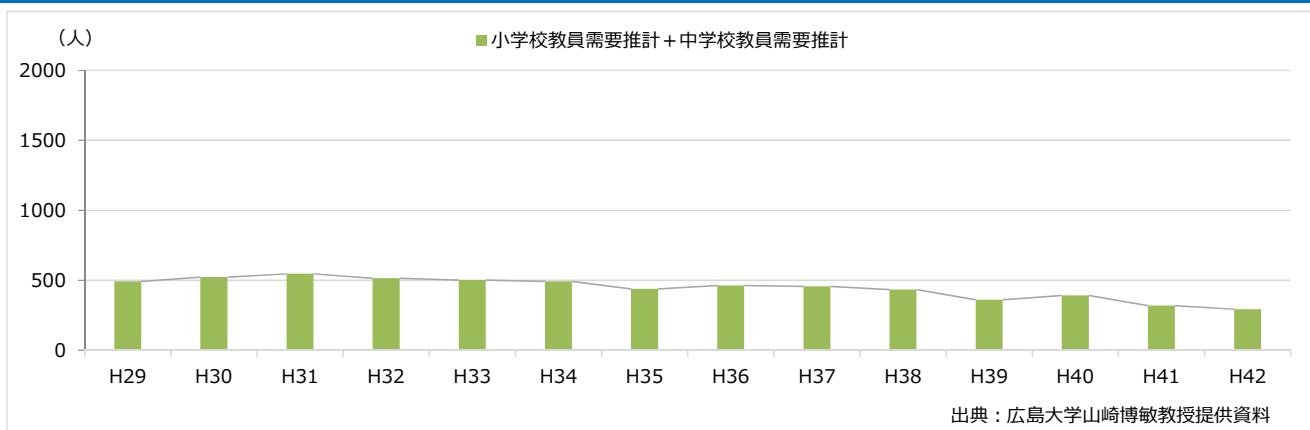

公立小中学校教員需要推計（平成29年度～平成42年度：九州・沖縄）

公立小中学校教員需要推計（平成29年度～平成42年度：北海道）

公立小中学校教員需要推計（平成29年度～平成42年度：青森県）

公立小中学校教員需要推計（平成29年度～平成42年度：岩手県）

公立小中学校教員需要推計（平成29年度～平成42年度：宮城県）

公立小中学校教員需要推計（平成29年度～平成42年度：秋田県）

公立小中学校教員需要推計（平成29年度～平成42年度：山形県）