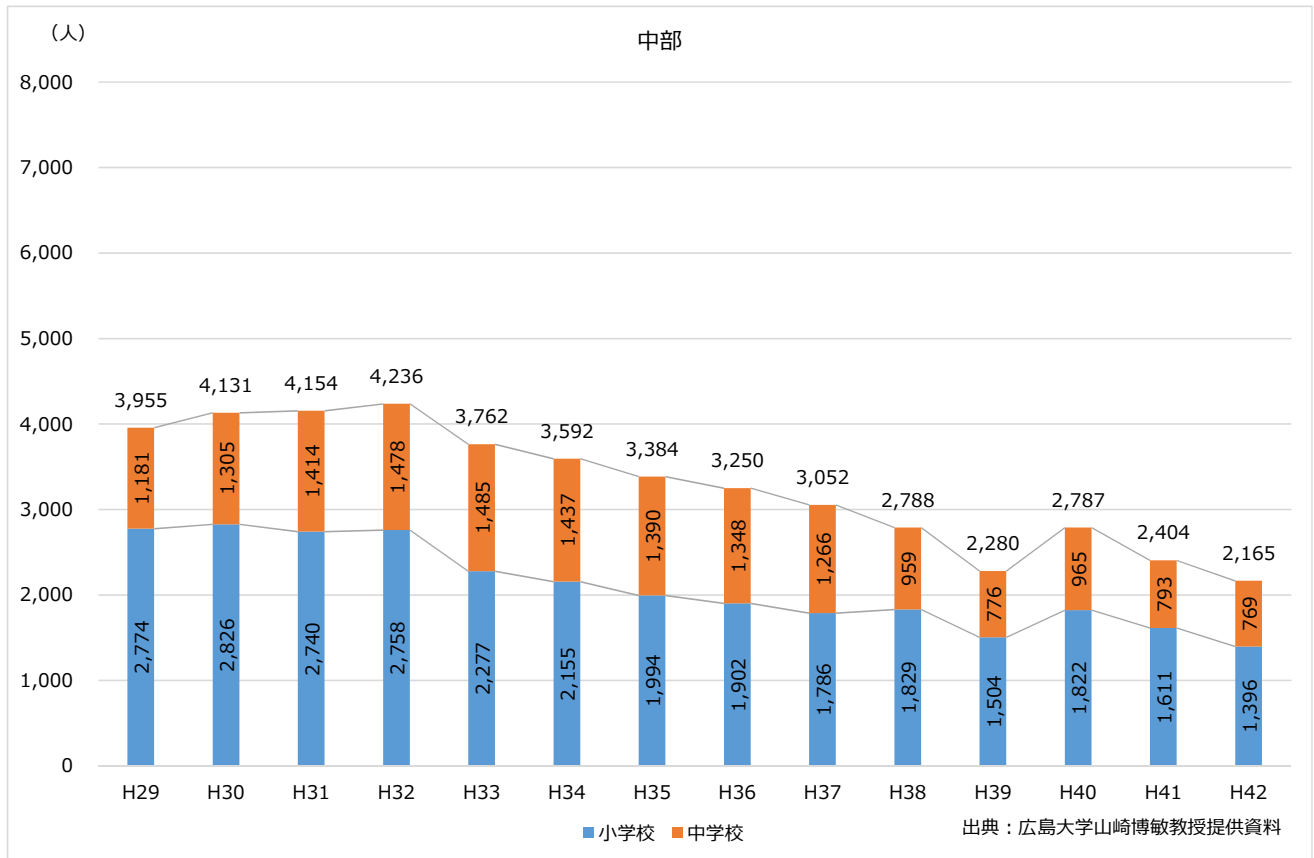

公立小中学校教員需要推計（平成29年度～平成42年度：北海道・東北）

資料3

国立教員養成大学・学部、大学院、附属学校の改革に関する有識者会議（第9回）
H29.7.12

公立小中学校教員需要推計（平成29年度～平成42年度：関東）

公立小中学校教員需要推計（平成29年度～平成42年度：中部）

公立小中学校教員需要推計（平成29年度～平成42年度：近畿）

公立小中学校教員需要推計（平成29年度～平成42年度：中国・四国）