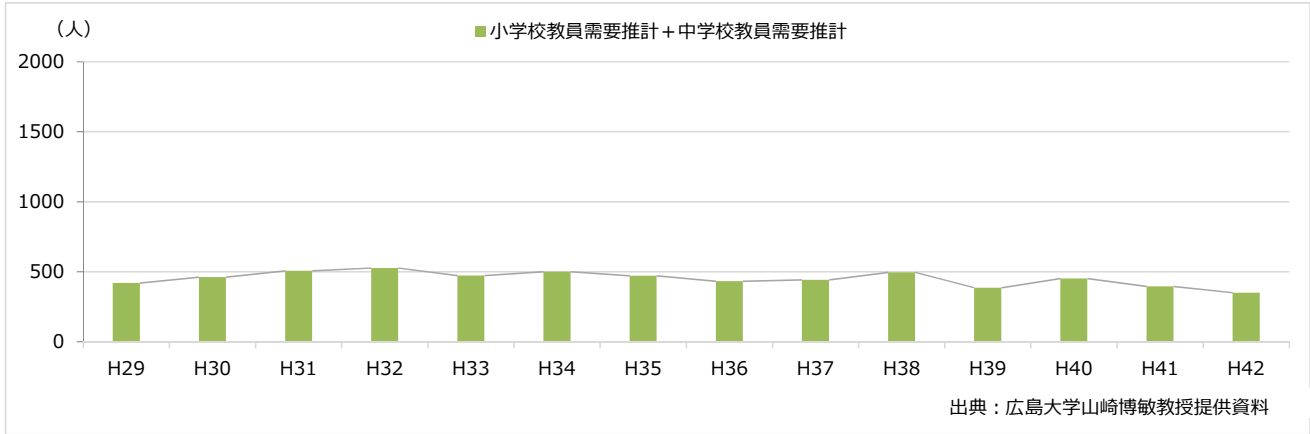

公立小中学校教員需要推計（平成29年度～平成42年度：福島県）