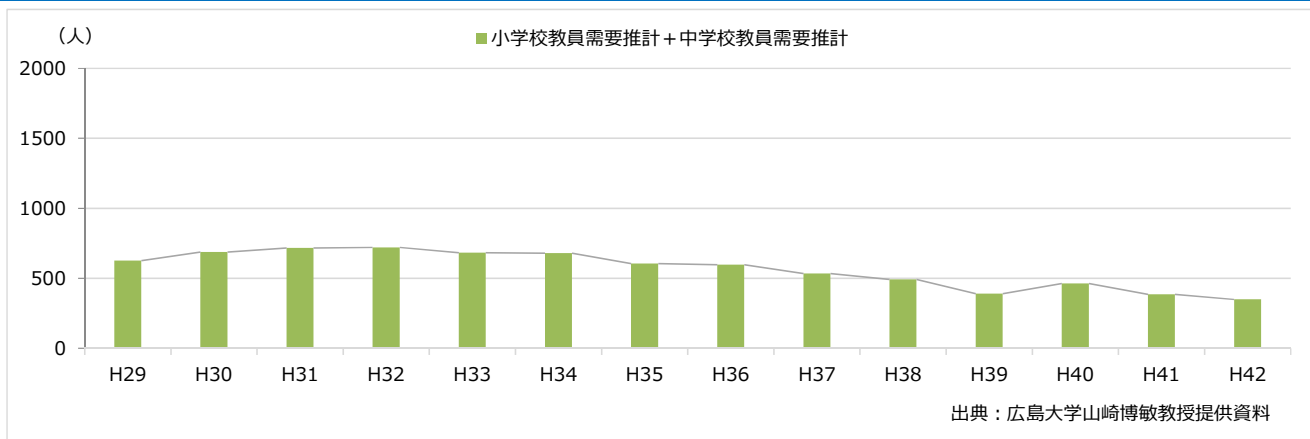

公立小中学校教員需要推計（平成29年度～平成42年度：静岡県）