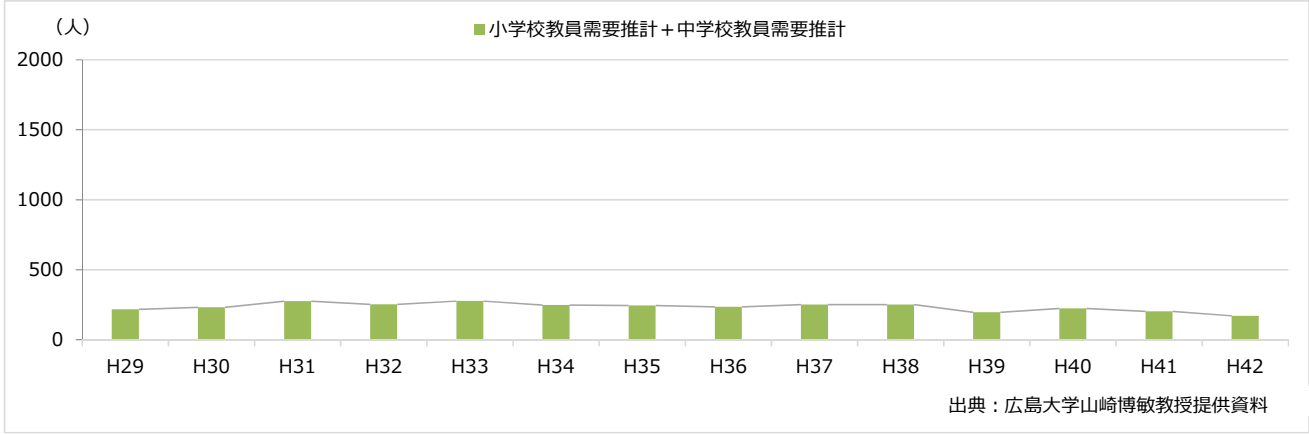

公立小中学校教員需要推計（平成29年度～平成42年度：長崎県）

公立小中学校教員需要推計（平成29年度～平成42年度：熊本県）

公立小中学校教員需要推計（平成29年度～平成42年度：大分県）

公立小中学校教員需要推計（平成29年度～平成42年度：宮崎県）

公立小中学校教員需要推計（平成29年度～平成42年度：鹿児島県）

公立小中学校教員需要推計（平成29年度～平成42年度：沖縄県）