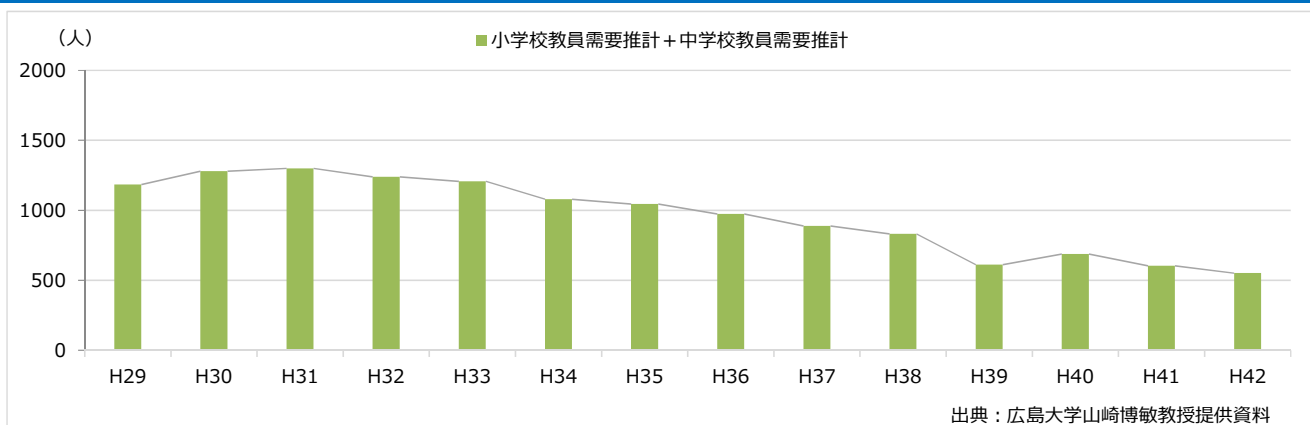

公立小中学校教員需要推計（平成29年度～平成42年度：山口県）

公立小中学校教員需要推計（平成29年度～平成42年度：徳島県）

公立小中学校教員需要推計（平成29年度～平成42年度：香川県）

公立小中学校教員需要推計（平成29年度～平成42年度：愛媛県）

公立小中学校教員需要推計（平成29年度～平成42年度：高知県）

公立小中学校教員需要推計（平成29年度～平成42年度：福岡県）

公立小中学校教員需要推計（平成29年度～平成42年度：佐賀県）