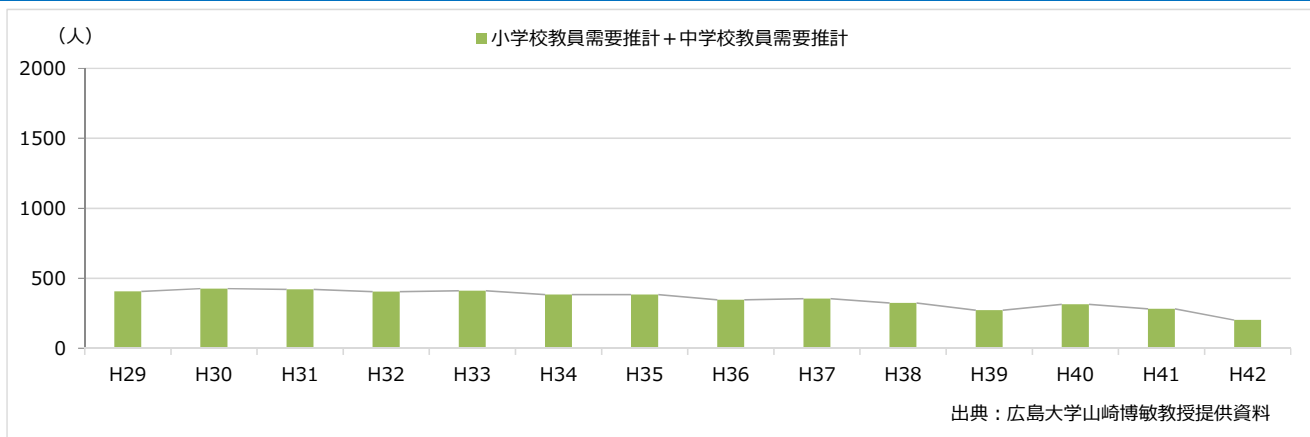

公立小中学校教員需要推計（平成29年度～平成42年度：福島県）

公立小中学校教員需要推計（平成29年度～平成42年度：茨城県）

公立小中学校教員需要推計（平成29年度～平成42年度：栃木県）

公立小中学校教員需要推計（平成29年度～平成42年度：群馬県）

公立小中学校教員需要推計（平成29年度～平成42年度：埼玉県）

公立小中学校教員需要推計（平成29年度～平成42年度：千葉県）

公立小中学校教員需要推計（平成29年度～平成42年度：東京都）