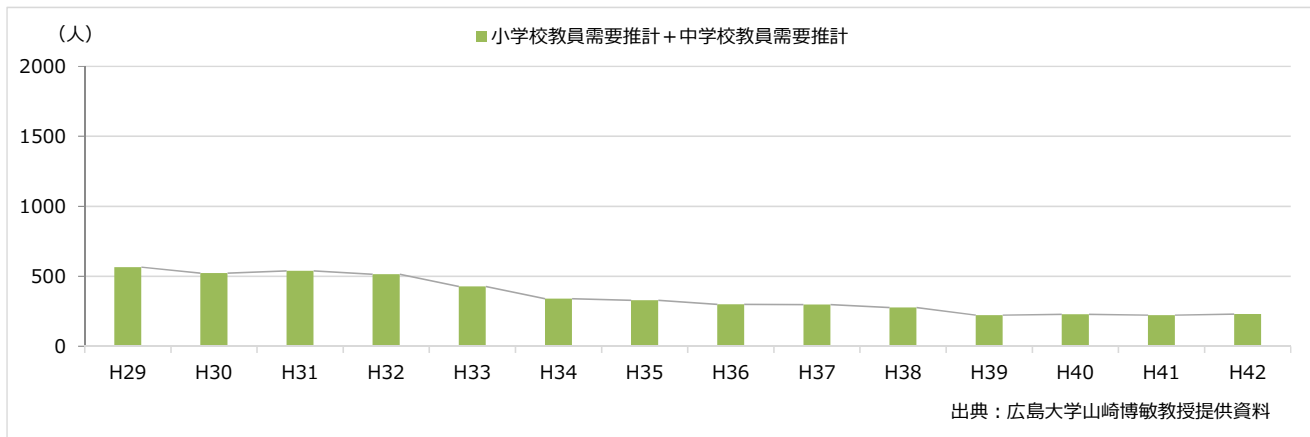

公立小中学校教員需要推計（平成29年度～平成42年度：岐阜県）

公立小中学校教員需要推計（平成29年度～平成42年度：静岡県）

公立小中学校教員需要推計（平成29年度～平成42年度：愛知県）

公立小中学校教員需要推計（平成29年度～平成42年度：三重県）

公立小中学校教員需要推計（平成29年度～平成42年度：滋賀県）

公立小中学校教員需要推計（平成29年度～平成42年度：京都府）

公立小中学校教員需要推計（平成29年度～平成42年度：大阪府）