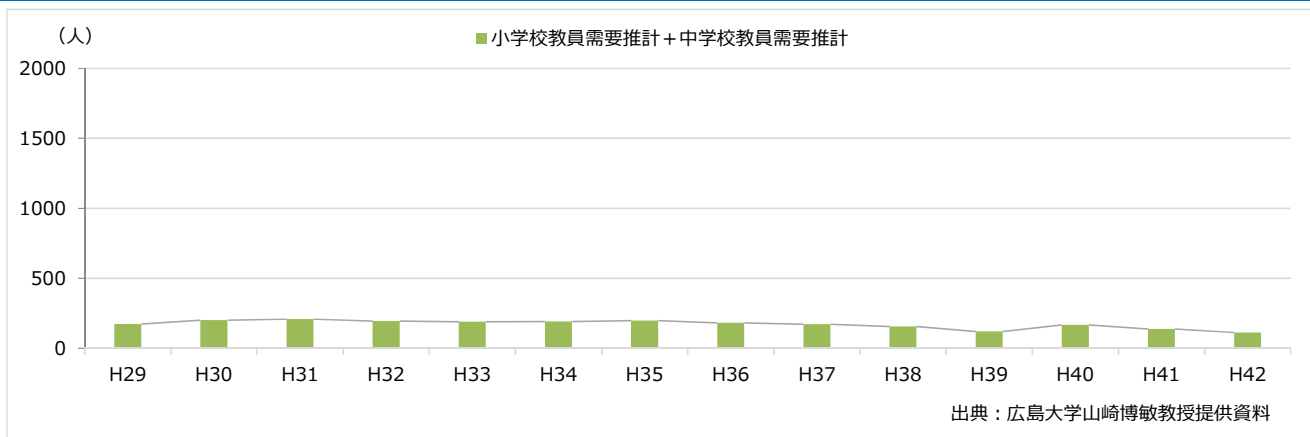

公立小中学校教員需要推計（平成29年度～平成42年度：神奈川県）

公立小中学校教員需要推計（平成29年度～平成42年度：新潟県）

公立小中学校教員需要推計（平成29年度～平成42年度：富山県）

公立小中学校教員需要推計（平成29年度～平成42年度：石川県）

公立小中学校教員需要推計（平成29年度～平成42年度：福井県）

公立小中学校教員需要推計（平成29年度～平成42年度：山梨県）

公立小中学校教員需要推計（平成29年度～平成42年度：長野県）