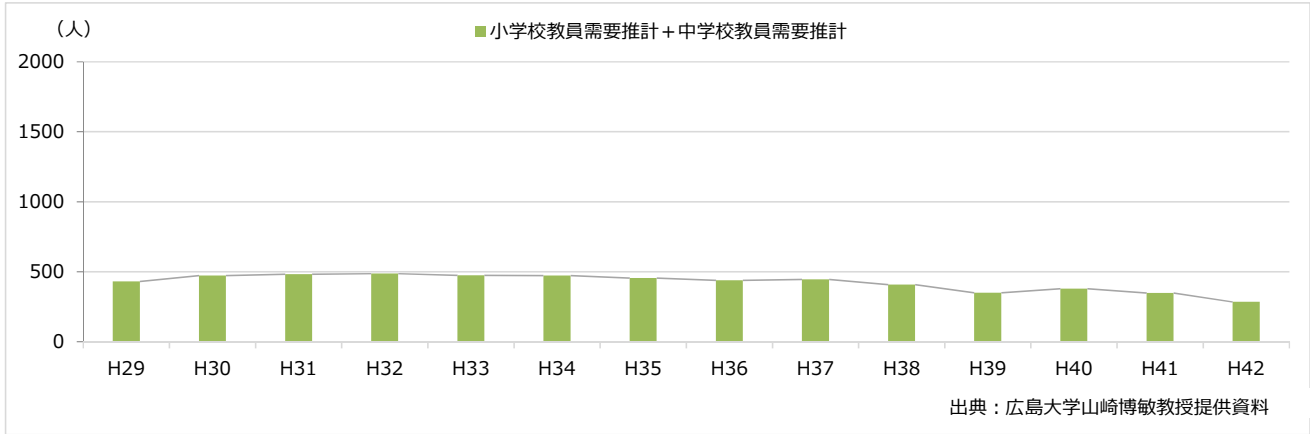

公立小中学校教員需要推計（平成29年度～平成42年度：栃木県）