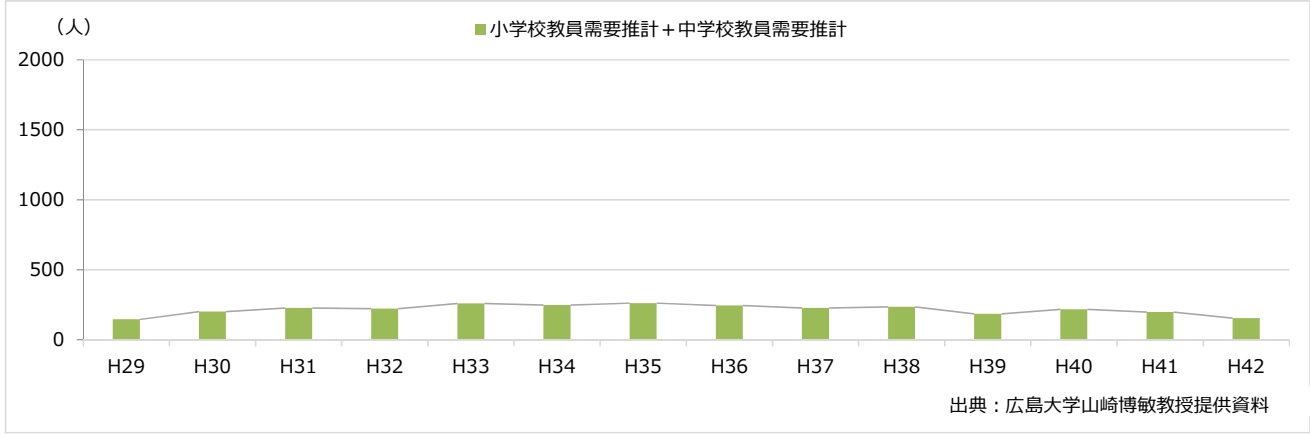

公立小中学校教員需要推計（平成29年度～平成42年度：九州・沖縄）

公立小中学校教員需要推計（平成29年度～平成42年度：北海道）

公立小中学校教員需要推計（平成29年度～平成42年度：青森県）

公立小中学校教員需要推計（平成29年度～平成42年度：岩手県）

公立小中学校教員需要推計（平成29年度～平成42年度：宮城県）

公立小中学校教員需要推計（平成29年度～平成42年度：秋田県）

公立小中学校教員需要推計（平成29年度～平成42年度：山形県）