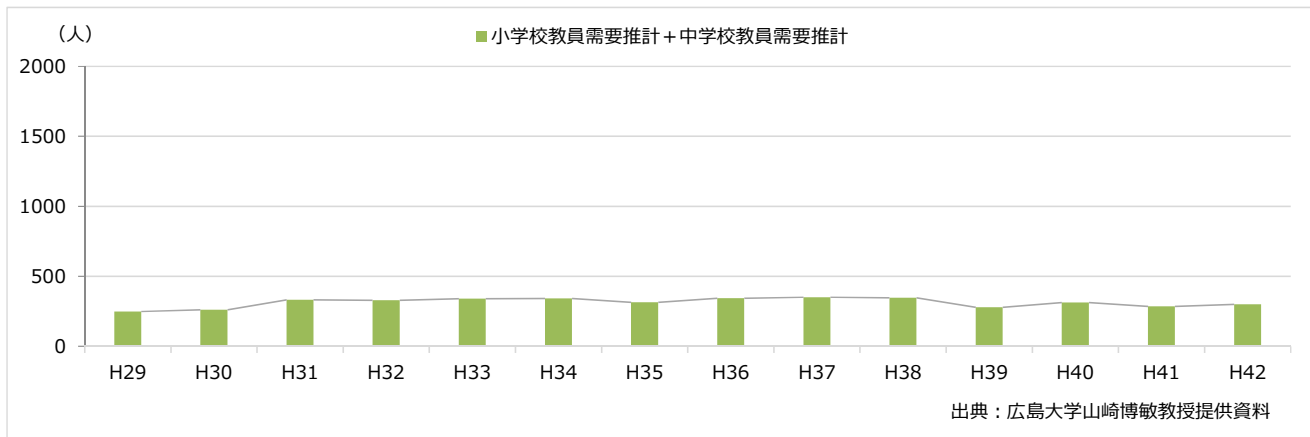

公立小中学校教員需要推計（平成29年度～平成42年度：長崎県）