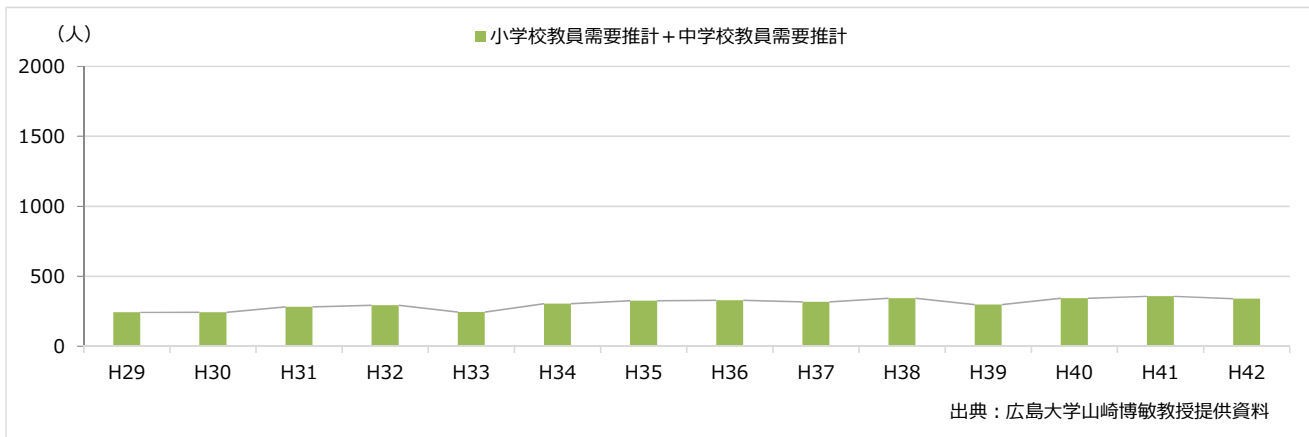

公立小中学校教員需要推計（平成29年度～平成42年度：長崎県）

公立小中学校教員需要推計（平成29年度～平成42年度：熊本県）

公立小中学校教員需要推計（平成29年度～平成42年度：大分県）

公立小中学校教員需要推計（平成29年度～平成42年度：宮崎県）

公立小中学校教員需要推計（平成29年度～平成42年度：鹿児島県）

公立小中学校教員需要推計（平成29年度～平成42年度：沖縄県）