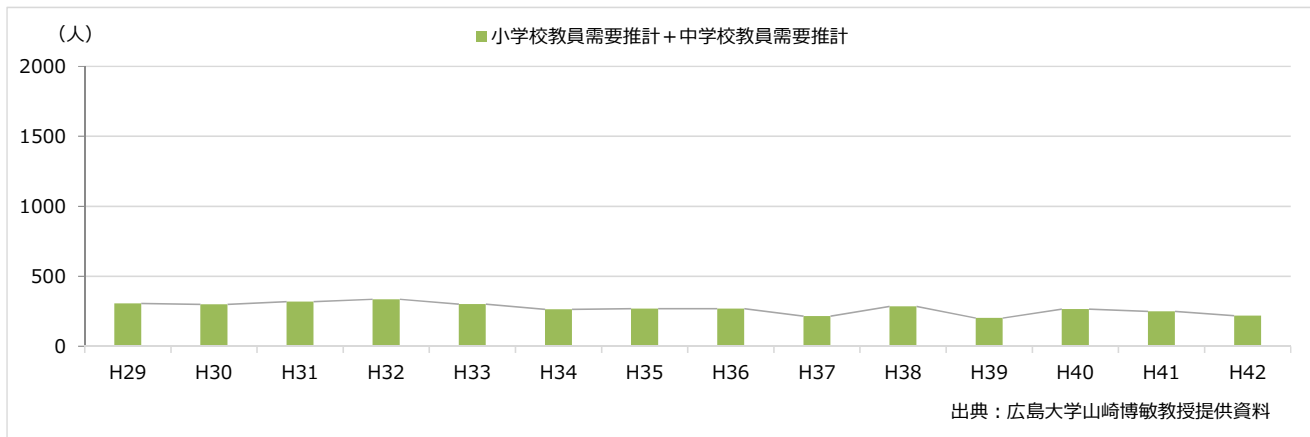

公立小中学校教員需要推計（平成29年度～平成42年度：山口県）

公立小中学校教員需要推計（平成29年度～平成42年度：徳島県）

公立小中学校教員需要推計（平成29年度～平成42年度：香川県）

公立小中学校教員需要推計（平成29年度～平成42年度：愛媛県）

公立小中学校教員需要推計（平成29年度～平成42年度：高知県）

公立小中学校教員需要推計（平成29年度～平成42年度：福岡県）

公立小中学校教員需要推計（平成29年度～平成42年度：佐賀県）