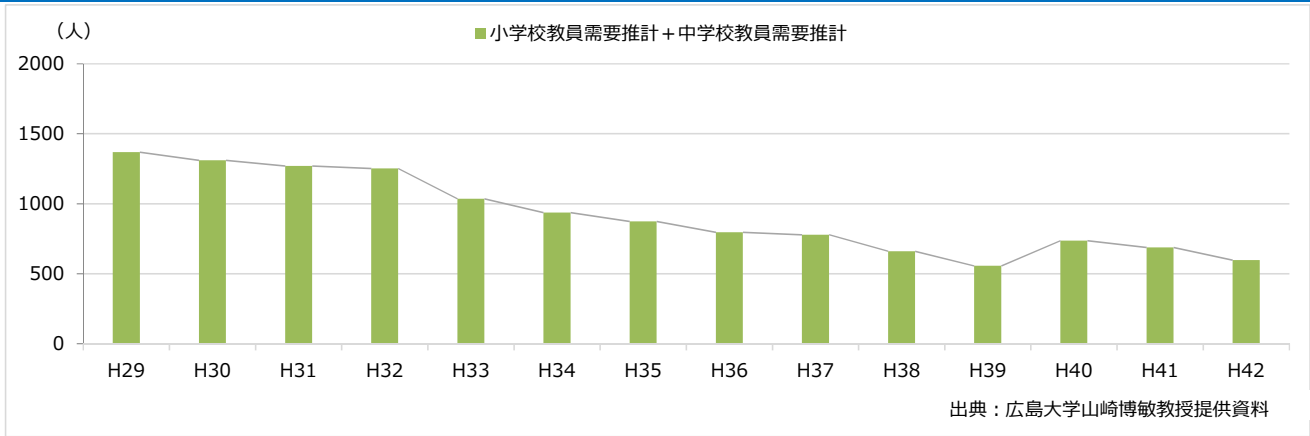

公立小中学校教員需要推計（平成29年度～平成42年度：愛知県）