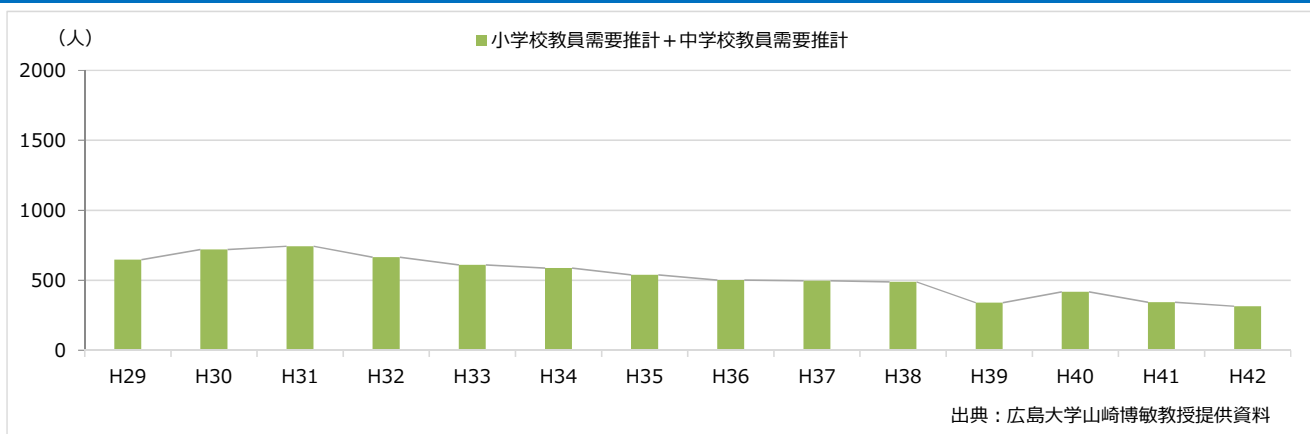

公立小中学校教員需要推計（平成29年度～平成42年度：茨城県）