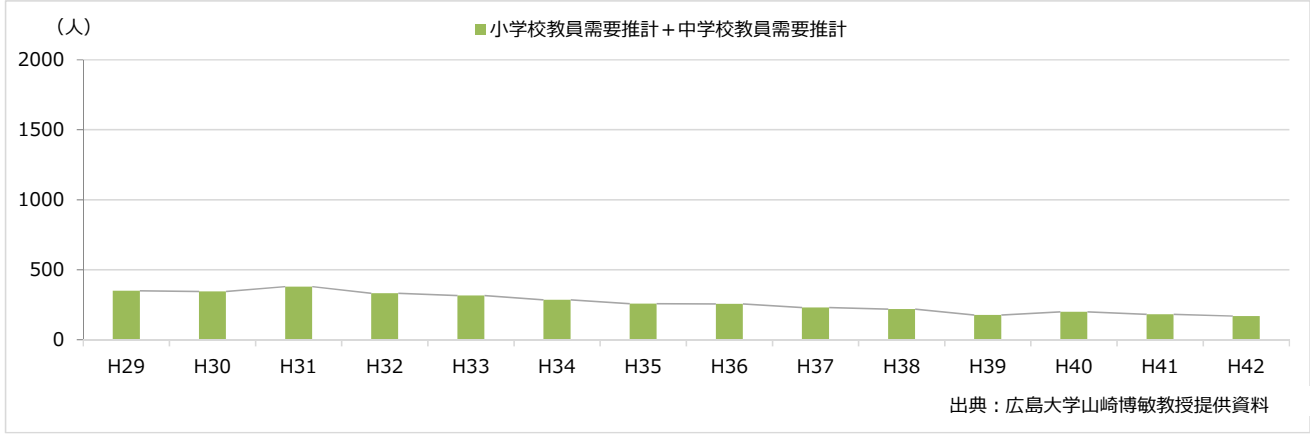

公立小中学校教員需要推計（平成29年度～平成42年度：岐阜県）

公立小中学校教員需要推計（平成29年度～平成42年度：静岡県）

公立小中学校教員需要推計（平成29年度～平成42年度：愛知県）

公立小中学校教員需要推計（平成29年度～平成42年度：三重県）

公立小中学校教員需要推計（平成29年度～平成42年度：滋賀県）

公立小中学校教員需要推計（平成29年度～平成42年度：京都府）

公立小中学校教員需要推計（平成29年度～平成42年度：大阪府）