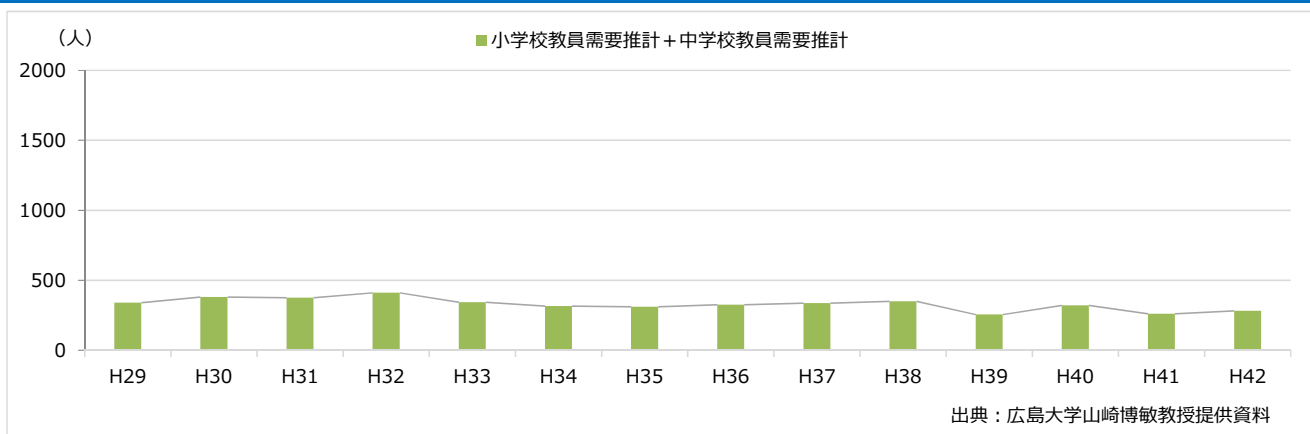

公立小中学校教員需要推計（平成29年度～平成42年度：神奈川県）

公立小中学校教員需要推計（平成29年度～平成42年度：新潟県）

公立小中学校教員需要推計（平成29年度～平成42年度：富山県）

公立小中学校教員需要推計（平成29年度～平成42年度：石川県）

公立小中学校教員需要推計（平成29年度～平成42年度：福井県）

公立小中学校教員需要推計（平成29年度～平成42年度：山梨県）

公立小中学校教員需要推計（平成29年度～平成42年度：長野県）