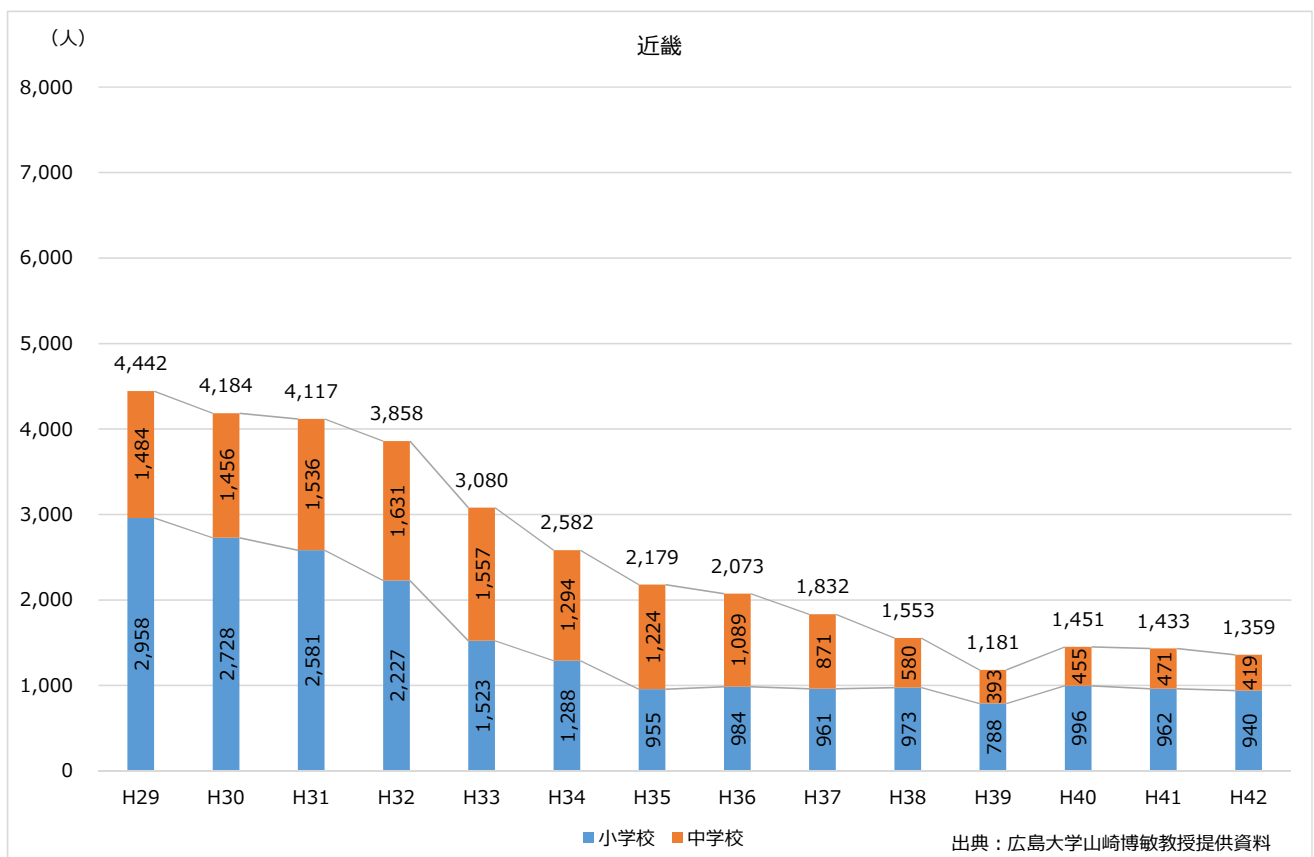

公立小中学校教員需要推計（平成29年度～平成42年度：北海道・東北）

資料3

国立教員養成大学・学部、大学院、附属学校の改革に関する有識者会議（第9回）
H29.7.12

公立小中学校教員需要推計（平成29年度～平成42年度：関東）

公立小中学校教員需要推計（平成29年度～平成42年度：中部）

公立小中学校教員需要推計（平成29年度～平成42年度：近畿）

公立小中学校教員需要推計（平成29年度～平成42年度：中国・四国）