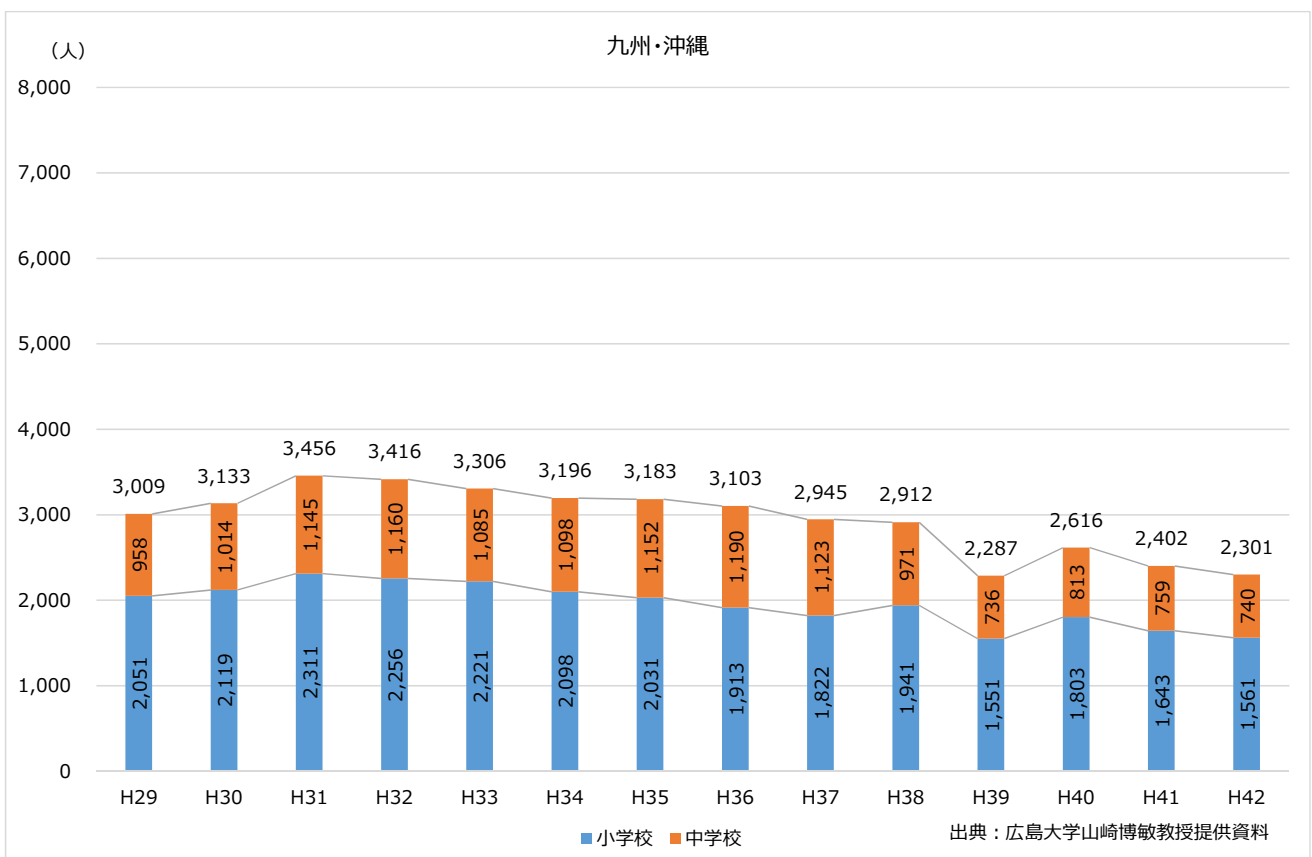

公立小中学校教員需要推計（平成29年度～平成42年度：九州・沖縄）