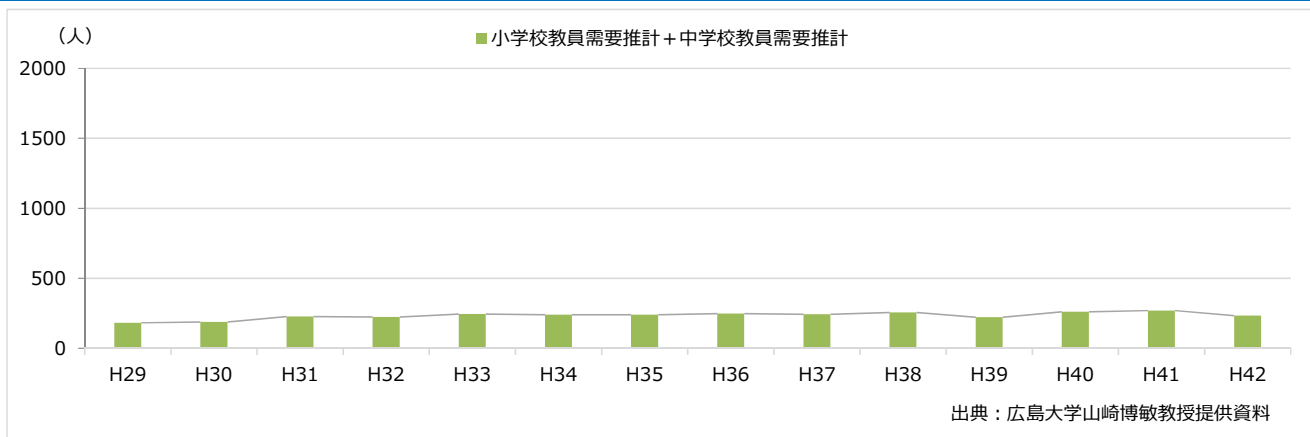

公立小中学校教員需要推計（平成29年度～平成42年度：青森県）