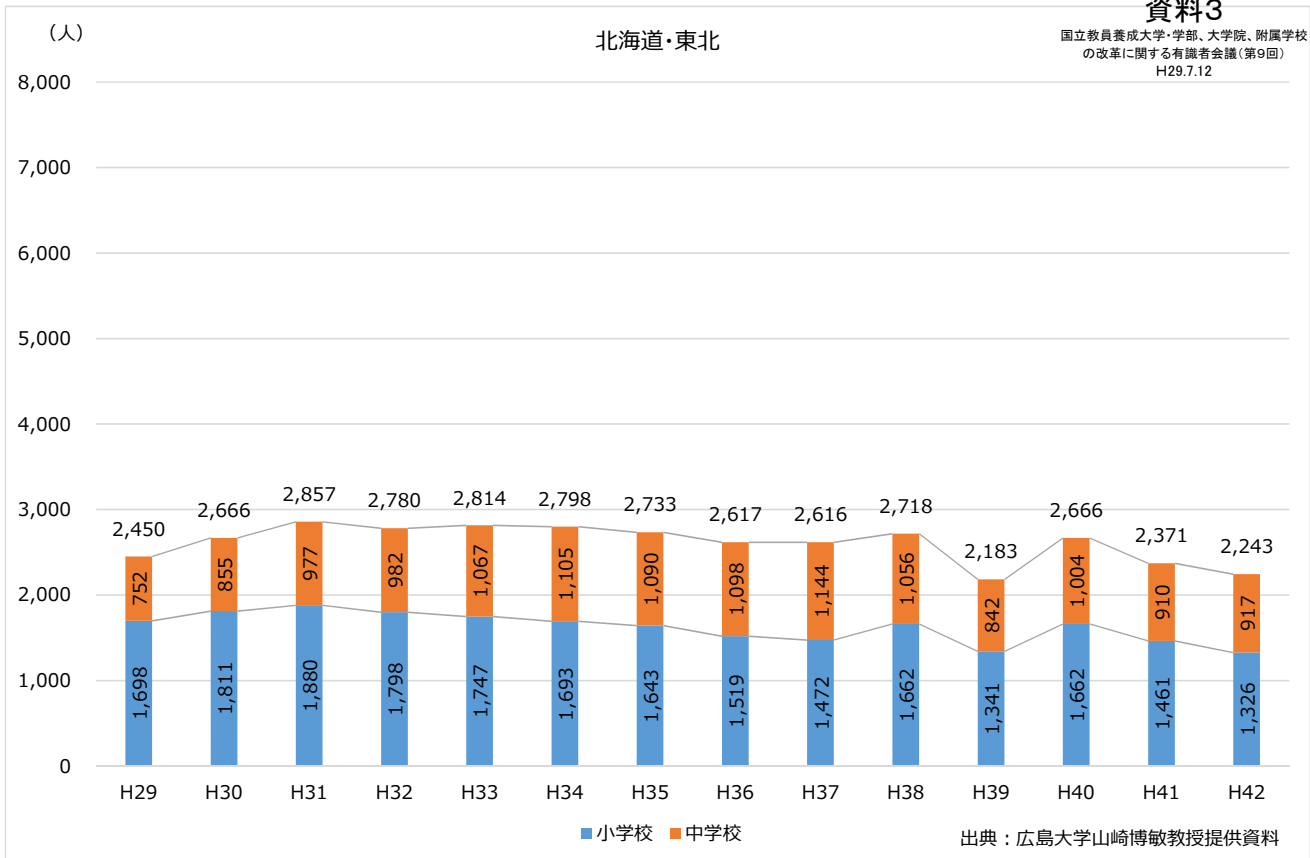

公立小中学校教員需要推計（平成29年度～平成42年度：北海道・東北）

資料3

国立教員養成大学・学部、大学院、附属学校の改革に関する有識者会議（第9回）
H29.7.12

公立小中学校教員需要推計（平成29年度～平成42年度：関東）

公立小中学校教員需要推計（平成29年度～平成42年度：中部）

公立小中学校教員需要推計（平成29年度～平成42年度：近畿）

公立小中学校教員需要推計（平成29年度～平成42年度：中国・四国）