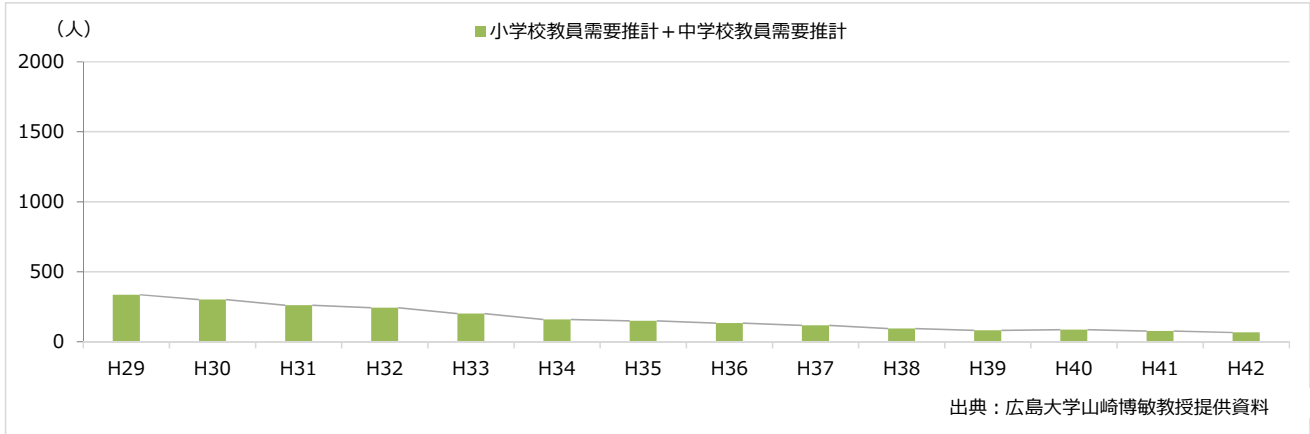

公立小中学校教員需要推計（平成29年度～平成42年度：奈良県）