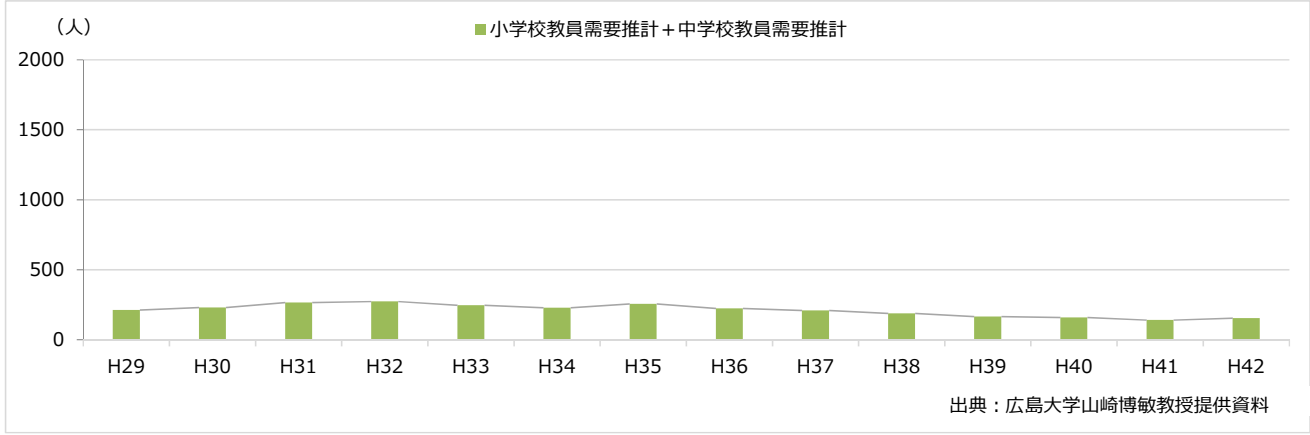

公立小中学校教員需要推計（平成29年度～平成42年度：山口県）

公立小中学校教員需要推計（平成29年度～平成42年度：徳島県）

公立小中学校教員需要推計（平成29年度～平成42年度：香川県）

公立小中学校教員需要推計（平成29年度～平成42年度：愛媛県）

公立小中学校教員需要推計（平成29年度～平成42年度：高知県）

公立小中学校教員需要推計（平成29年度～平成42年度：福岡県）

公立小中学校教員需要推計（平成29年度～平成42年度：佐賀県）