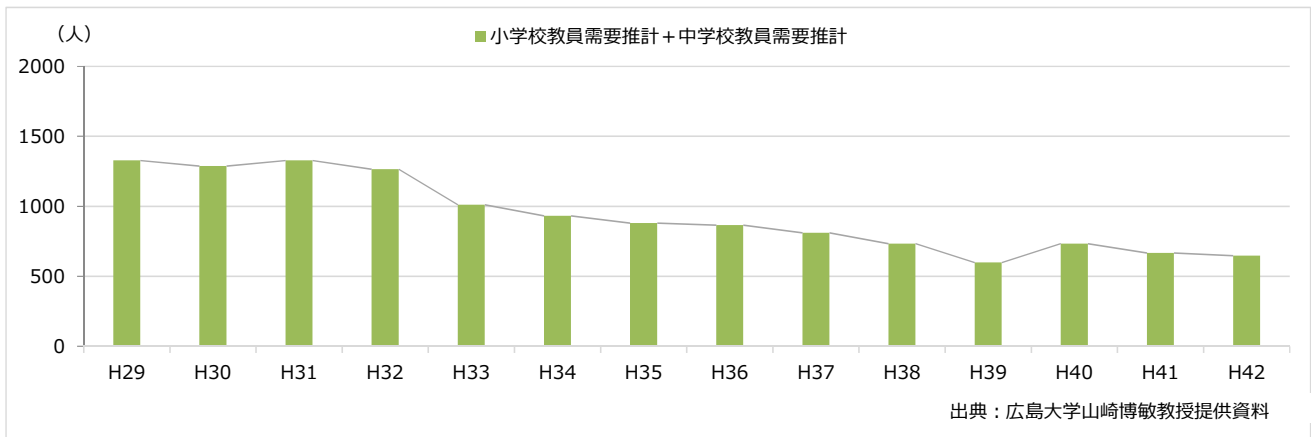

公立小中学校教員需要推計（平成29年度～平成42年度：神奈川県）