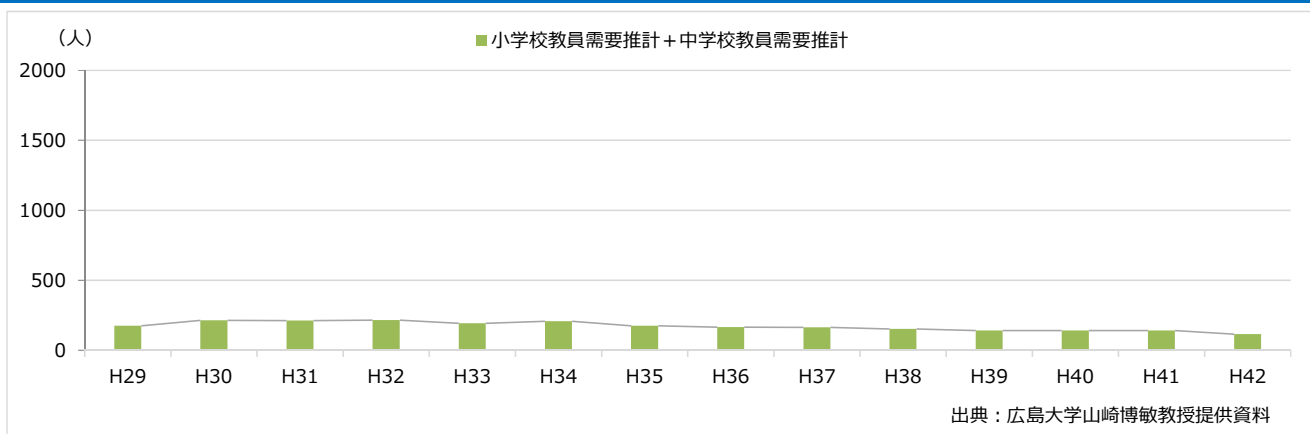

公立小中学校教員需要推計（平成29年度～平成42年度：兵庫県）

公立小中学校教員需要推計（平成29年度～平成42年度：奈良県）

公立小中学校教員需要推計（平成29年度～平成42年度：和歌山県）

公立小中学校教員需要推計（平成29年度～平成42年度：鳥取県）

公立小中学校教員需要推計（平成29年度～平成42年度：島根県）

公立小中学校教員需要推計（平成29年度～平成42年度：岡山県）

公立小中学校教員需要推計（平成29年度～平成42年度：広島県）