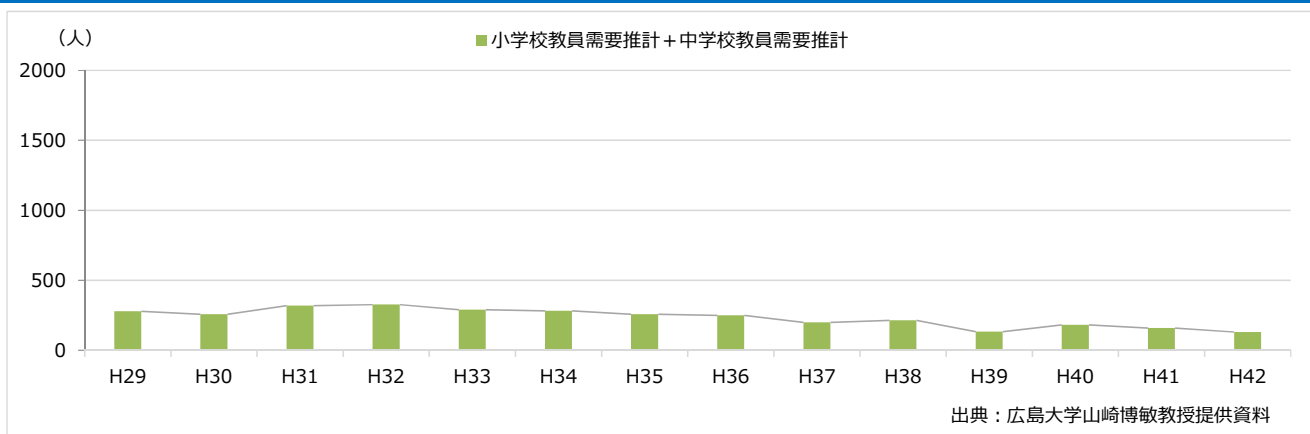

公立小中学校教員需要推計（平成29年度～平成42年度：大分県）