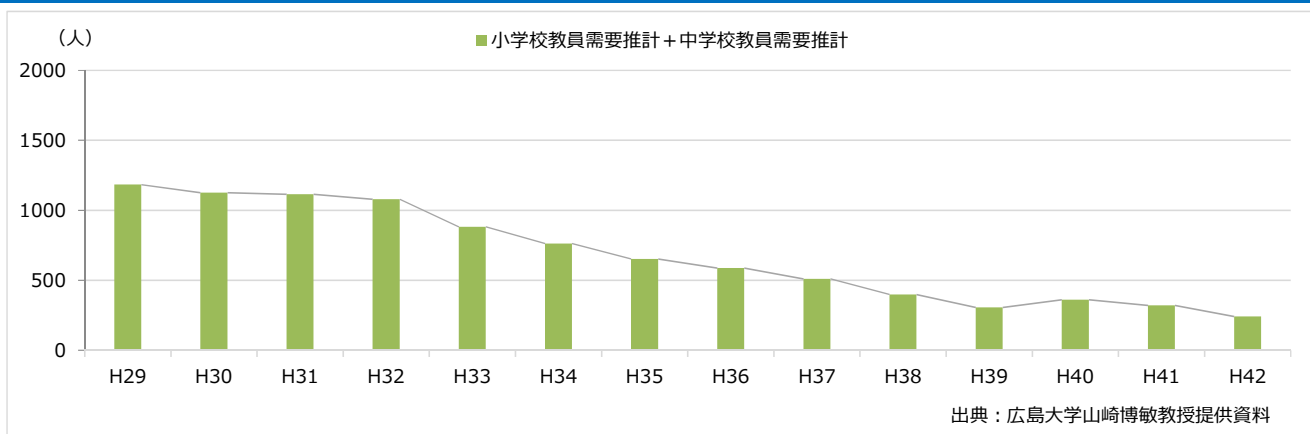

公立小中学校教員需要推計（平成29年度～平成42年度：福島県）

公立小中学校教員需要推計（平成29年度～平成42年度：茨城県）

公立小中学校教員需要推計（平成29年度～平成42年度：栃木県）

公立小中学校教員需要推計（平成29年度～平成42年度：群馬県）

公立小中学校教員需要推計（平成29年度～平成42年度：埼玉県）

公立小中学校教員需要推計（平成29年度～平成42年度：千葉県）

公立小中学校教員需要推計（平成29年度～平成42年度：東京都）