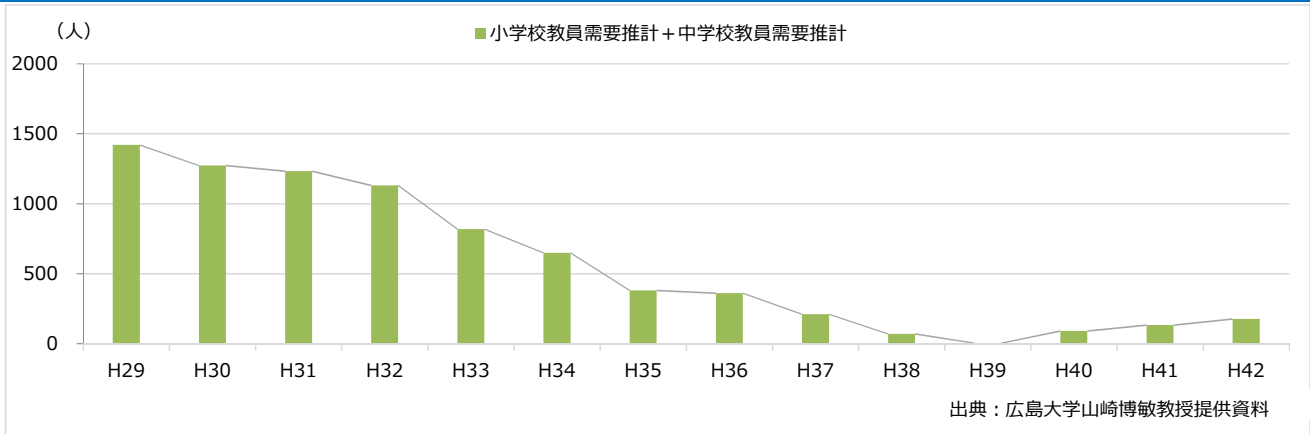

公立小中学校教員需要推計（平成29年度～平成42年度：岐阜県）

公立小中学校教員需要推計（平成29年度～平成42年度：静岡県）

公立小中学校教員需要推計（平成29年度～平成42年度：愛知県）

公立小中学校教員需要推計（平成29年度～平成42年度：三重県）

公立小中学校教員需要推計（平成29年度～平成42年度：滋賀県）

公立小中学校教員需要推計（平成29年度～平成42年度：京都府）

公立小中学校教員需要推計（平成29年度～平成42年度：大阪府）