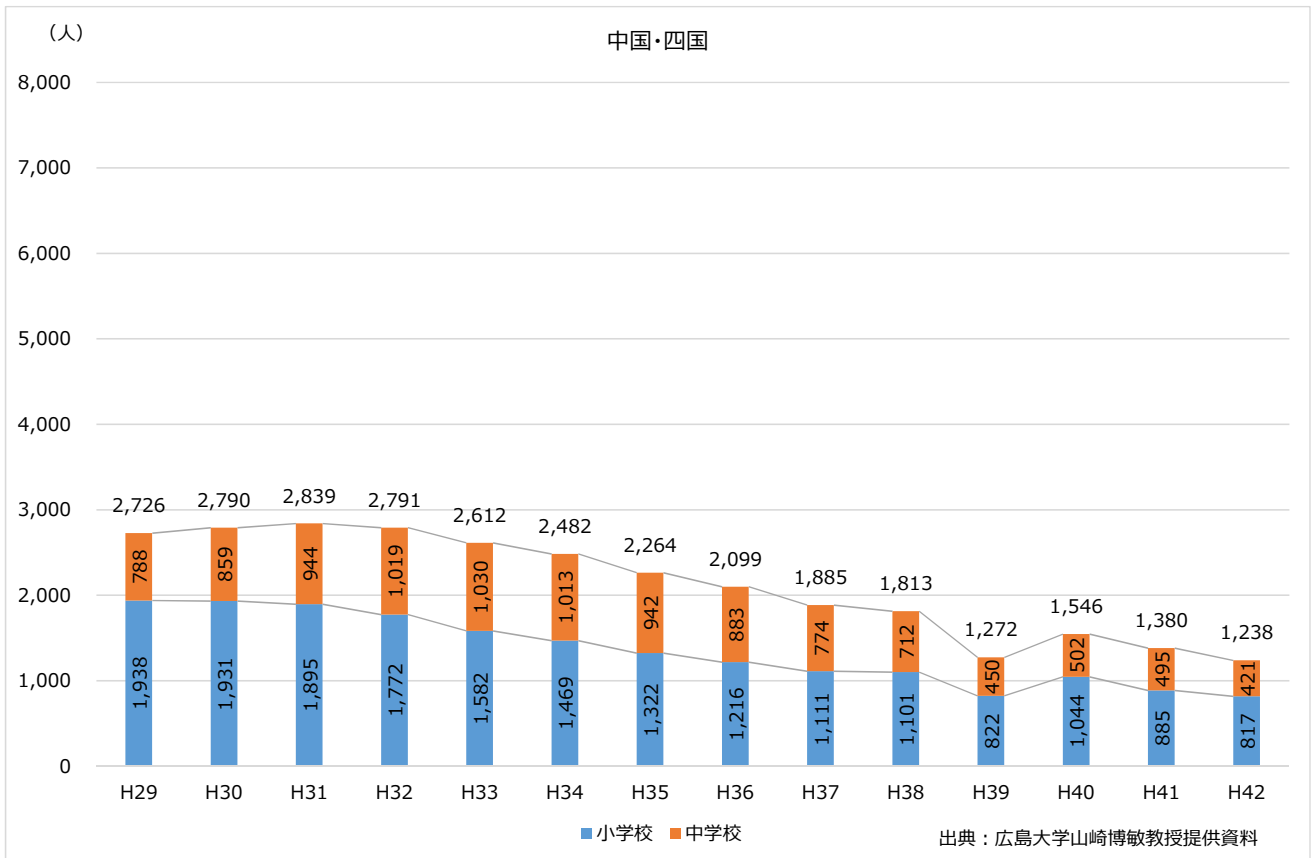

公立小中学校教員需要推計（平成29年度～平成42年度：北海道・東北）

資料3

国立教員養成大学・学部、大学院、附属学校の改革に関する有識者会議（第9回）
H29.7.12

公立小中学校教員需要推計（平成29年度～平成42年度：関東）

公立小中学校教員需要推計（平成29年度～平成42年度：中部）

公立小中学校教員需要推計（平成29年度～平成42年度：近畿）

公立小中学校教員需要推計（平成29年度～平成42年度：中国・四国）