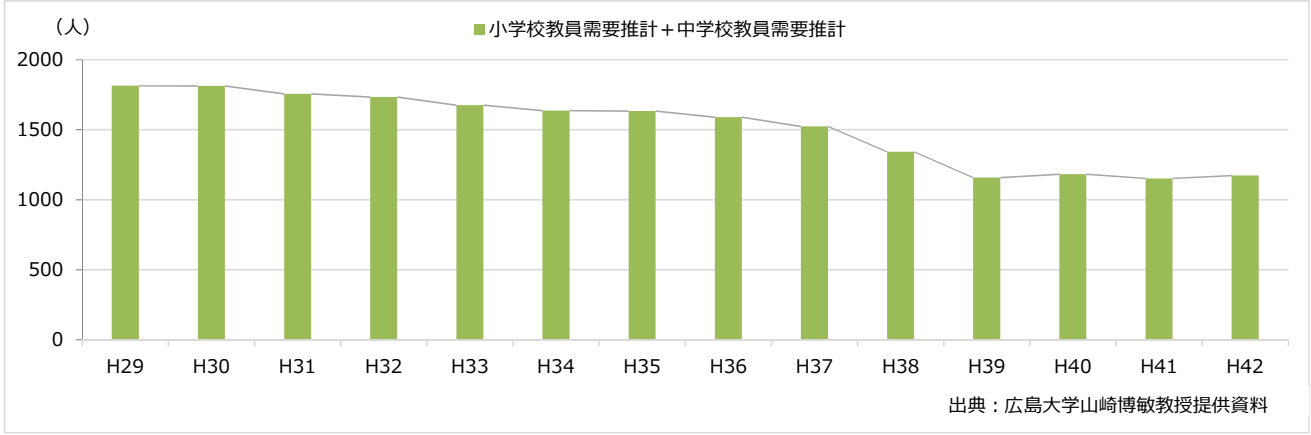

公立小中学校教員需要推計（平成29年度～平成42年度：福島県）

公立小中学校教員需要推計（平成29年度～平成42年度：茨城県）

公立小中学校教員需要推計（平成29年度～平成42年度：栃木県）

公立小中学校教員需要推計（平成29年度～平成42年度：群馬県）

公立小中学校教員需要推計（平成29年度～平成42年度：埼玉県）

公立小中学校教員需要推計（平成29年度～平成42年度：千葉県）

公立小中学校教員需要推計（平成29年度～平成42年度：東京都）