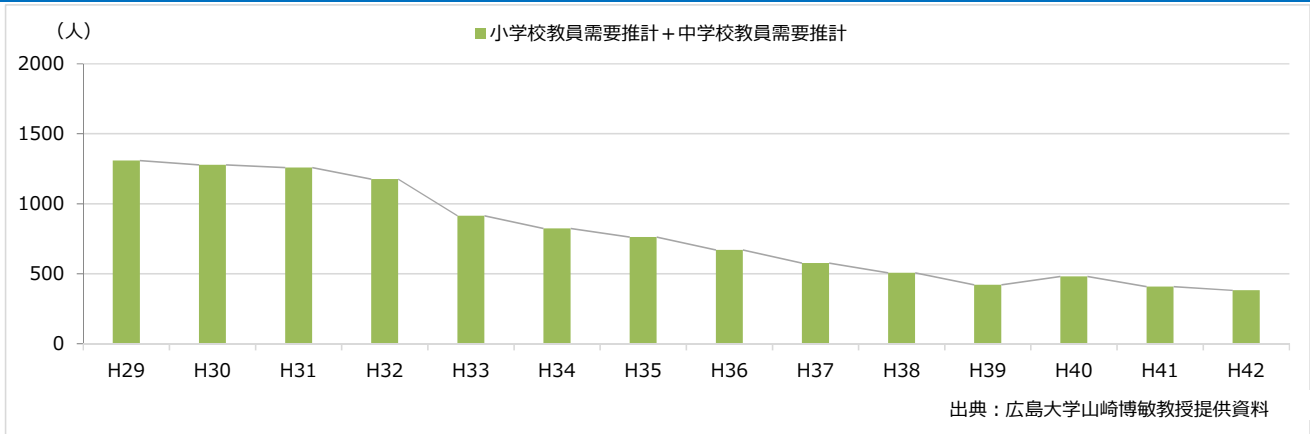

公立小中学校教員需要推計（平成29年度～平成42年度：福島県）

公立小中学校教員需要推計（平成29年度～平成42年度：茨城県）

公立小中学校教員需要推計（平成29年度～平成42年度：栃木県）

公立小中学校教員需要推計（平成29年度～平成42年度：群馬県）

公立小中学校教員需要推計（平成29年度～平成42年度：埼玉県）

公立小中学校教員需要推計（平成29年度～平成42年度：千葉県）

公立小中学校教員需要推計（平成29年度～平成42年度：東京都）