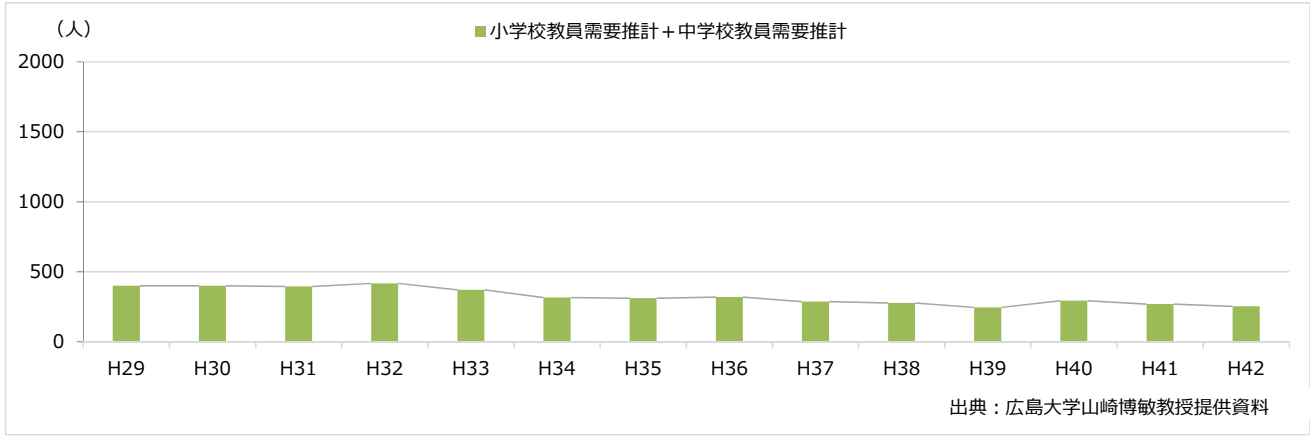

公立小中学校教員需要推計（平成29年度～平成42年度：岐阜県）