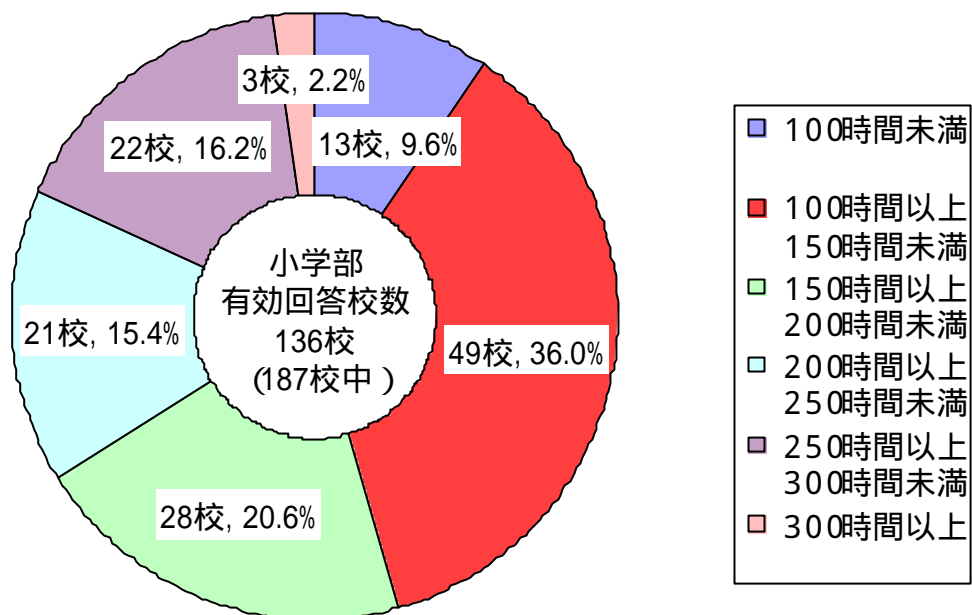

年間授業時間別補習授業校 (平成 18年 4月15日現在)

年間授業時間別補習授業校 (小学部)

年間授業時間別補習授業校 (中学部)