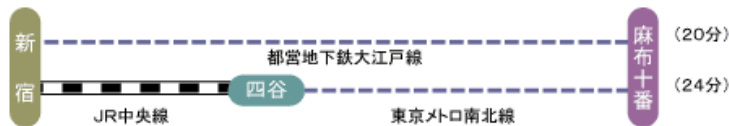

鉄道

東京メトロ 南北線 麻布十番駅下車 2番出口より徒歩5分  
 都営地下鉄 大江戸線 麻布十番駅下車 2番出口より徒歩9分

東京駅から

羽田空港から

品川駅から

新宿駅から

都営バス

二の橋バス停下車 徒歩 2分