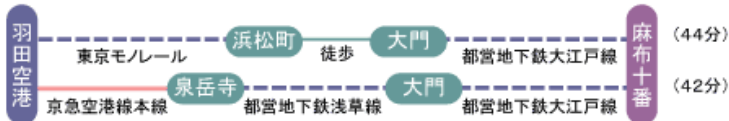

鉄道

東京メトロ 南北線 麻布十番駅下車 2番出口より徒歩5分  
 都営地下鉄 大江戸線 麻布十番駅下車 2番出口より徒歩9分

東京駅から

羽田空港から

品川駅から

新宿駅から

都営バス

二の橋バス停下車 徒歩 2分