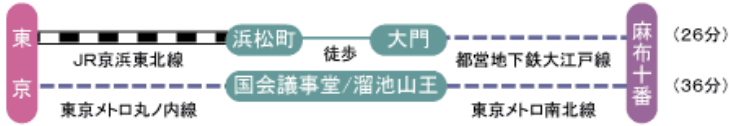

鉄道

東京メトロ 南北線 麻布十番駅下車 2番出口より徒歩5分  
 都営地下鉄 大江戸線 麻布十番駅下車 2番出口より徒歩9分

東京駅から

羽田空港から

品川駅から

新宿駅から

都営バス

二の橋バス停下車 徒歩 2分